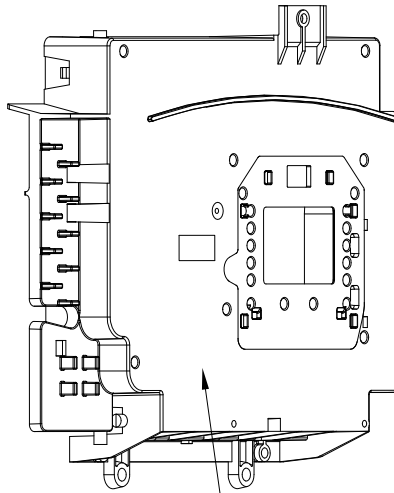

13

14

15

16

17

18

19

20

21