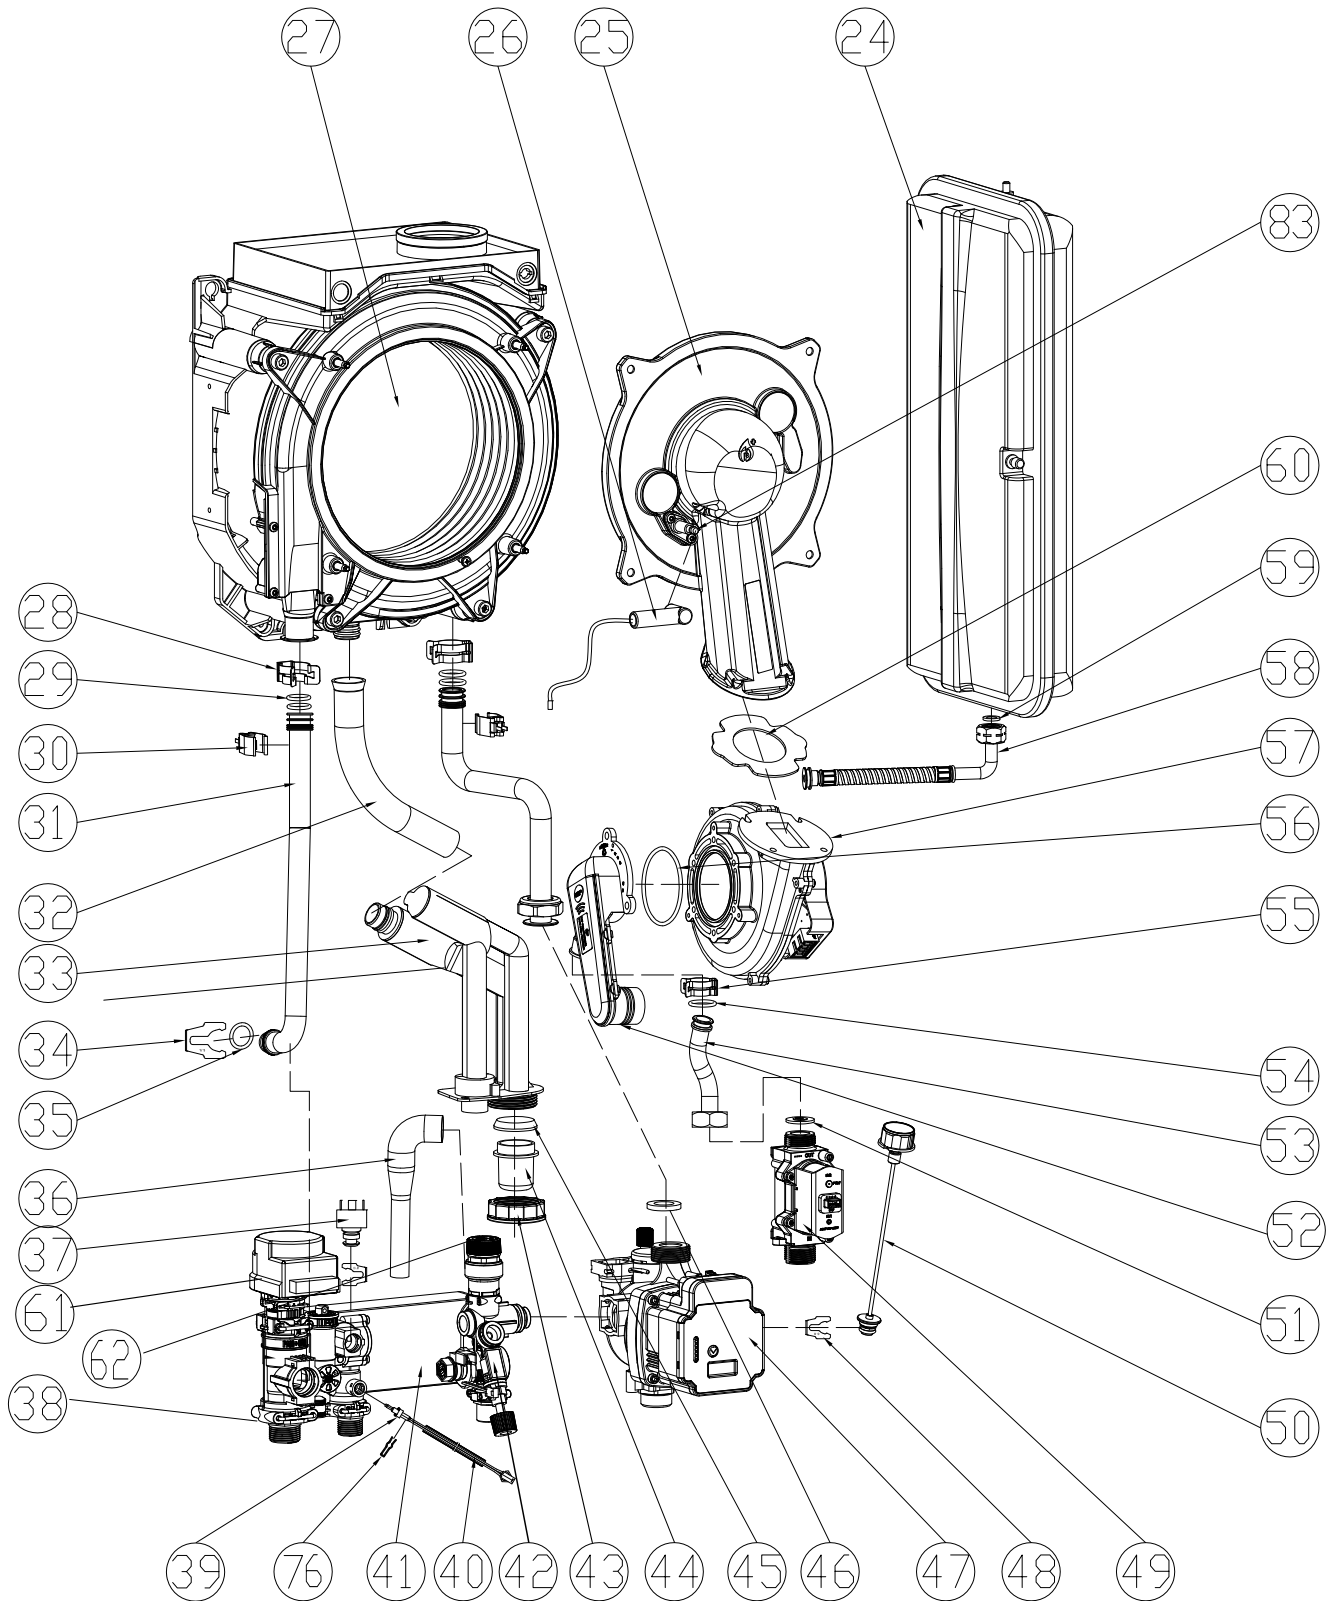

19

20

21

22

23

BLUEHELIX SIGMA 34C

Lista Pezzi / Spare Parts / Ersatzteile
List Onderdelen / Liste Pieces Detaches / Lista Piezas De Repuesto

BLUEHELIX SIGMA 34C

BLUEHELIX SIGMA 34C

№.	Артикул	Наименование	К-во
50	46361630-A	Манометр	1
51	34017430	Диафрагма газового клапана	1
52	36603220	Вентури	1
53	41267240	Трубка газовая	1
54	45562260	Уплотнительное кольцо13.9*2.65	1
55	44161020	Зажим вентури	1
56	35105940	Уплотнение вентури	1
57	46660580	Вентилятор	1
58	41267040-A	Трубка расширительного бака	1
59	45562080	Прокладк 3/8	1
60	35105900	Прокладка вентилятора	1
61	46660190	Сервопривод	1
62	48060380	Клапан предохранительный	1
63	46660460	Картридж трехходового крана	1
64	902626400	Байпас	1
65	45460920	Гидроузел выпускной	1
66	45562300	Прокладки вторичного теплообменника (4шт)	1
67	46563200	Турбина датчика протока ГВС	1
68	46563210	Датчик протока ГВС	1
69	902626410	Кран подпитки	1
70	45460930	Гидроузел впускной	1
73	411604150	Скоба крепления сервопривода	1
74	411604160	Скоба крепления трехходового крана	1
75	411604170	Скоба крепления штуцера	1
76	411604190	Зажим крепления датчика NTC ГВС	1
77	41561480	Штуцер 3/4" с уплотнением	1
78	411604180	Скоба крепления штуцера	1
79	41561490	Штуцер выхода горячей воды 1/2"	1
80	45460890	Заглушка с винтами	1
81	45460910	Скоба крепления сбросного клапана	1
82	41561500	Штуцер входа холодной воды в сборе 1/2"	1
83	3980V831	Электрод	1