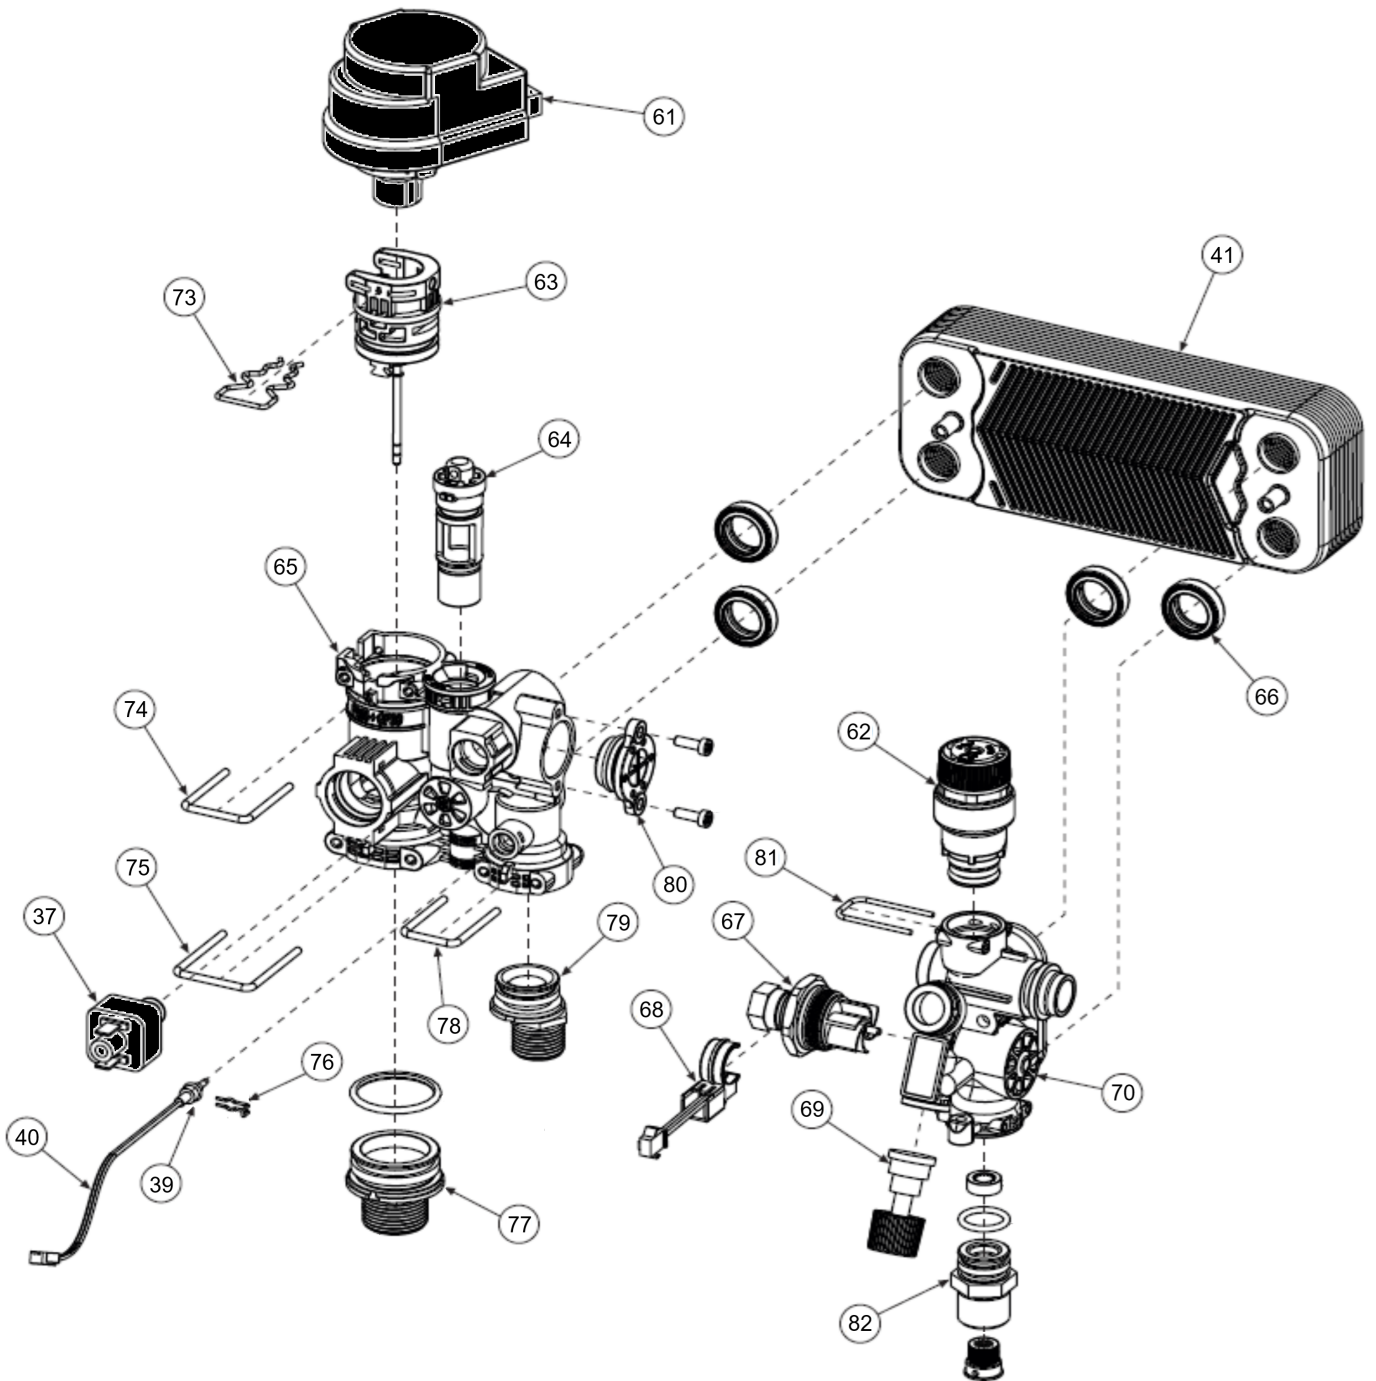

19

20

21

22

23

BLUEHELIX SIGMA 34C

Lista Pezzi / Spare Parts / Ersatzteile
List Onderdelen / Liste Pieces Detaches / Lista Piezas De Repuesto

BLUEHELIX SIGMA 34C

BLUEHELIX SIGMA 34C

№.	Артикул	Наименование	К-во
50	46361630-A	Манометр	1
51	34017430	Диафрагма газового клапана	1
52	36603220	Вентури	1
53	41267240	Трубка газовая	1
54	45562260	Уплотнительное кольцо13.9*2.65	1
55	44161020	Зажим вентури	1
56	35105940	Уплотнение вентури	1
57	46660580	Вентилятор	1
58	41267040-A	Трубка расширительного бака	1
59	45562080	Прокладк 3/8	1
60	35105900	Прокладка вентилятора	1
61	46660190	Сервопривод	1
62	48060380	Клапан предохранительный	1
63	46660460	Картридж трехходового крана	1
64	902626400	Байпас	1
65	45460920	Гидроузел выпускной	1
66	45562300	Прокладки вторичного теплообменника (4шт)	1
67	46563200	Турбина датчика протока ГВС	1
68	46563210	Датчик протока ГВС	1
69	902626410	Кран подпитки	1
70	45460930	Гидроузел впускной	1
73	411604150	Скоба крепления сервопривода	1
74	411604160	Скоба крепления трехходового крана	1
75	411604170	Скоба крепления штуцера	1
76	411604190	Зажим крепления датчика NTC ГВС	1
77	41561480	Штуцер 3/4" с уплотнением	1
78	411604180	Скоба крепления штуцера	1
79	41561490	Штуцер выхода горячей воды 1/2"	1
80	45460890	Заглушка с винтами	1
81	45460910	Скоба крепления сбросного клапана	1
82	41561500	Штуцер входа холодной воды в сборе 1/2"	1
83	3980V831	Электрод	1