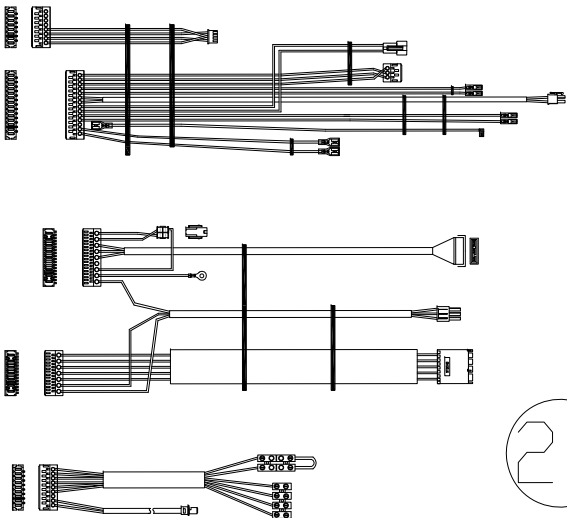

Lista Pezzi / Spare Parts / Ersatzsteile
List Onderdelen / Liste Pieces Detaches / Lista Piezas De Repuesto

BLUEHELIX SIGMA 34C

Lista Pezzi / Spare Parts / Ersatzteile
List Onderdelen / Liste Pieces Detaches / Lista Piezas De Repuesto

BLUEHELIX SIGMA 34C

12

13

14

15

16

17

18

19

20

21

22

23

BLUEHELIX SIGMA 34C

Lista Pezzi / Spare Parts / Ersatzteile
List Onderdelen / Liste Pieces Detaches / Lista Piezas De Repuesto

BLUEHELIX SIGMA 34C