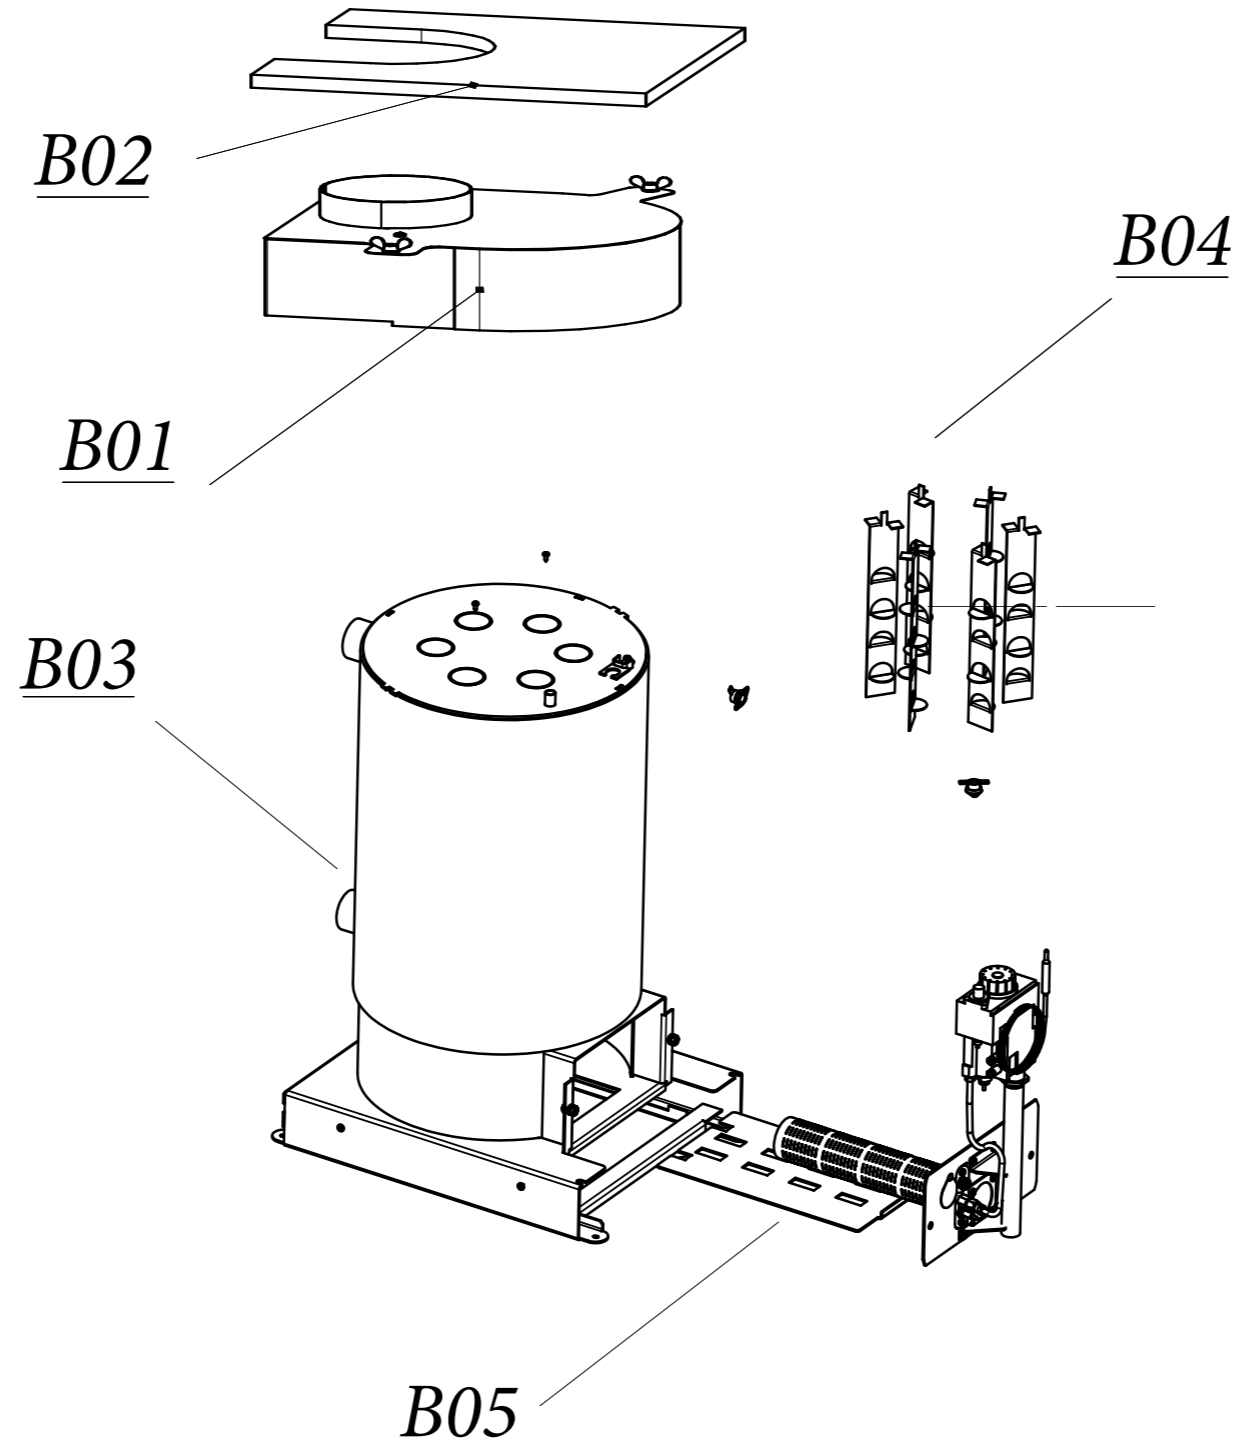

Напольный котел со стальным теплообменником  
TORINO CLASSIC 7,5 - 30

**Ferrolì**

Lista Pezzi / Spare Parts / Ersatzteile  
List Onderdelen / Liste Pieces Detaches / Lista Piezas De Repuesto

Напольный котел со стальным теплообменником  
TORINO CLASSIC 7,5 - 30

Lista Pezzi / Spare Parts / Ersatzteile  
List Onderdelen / Liste Pieces Detaches / Lista Piezas De Repuesto

Напольный котел со стальным теплообменником  
TORINO CLASSIC 7,5 -30

**Ferrolì**

Lista Pezzi / Spare Parts / Ersatzteile  
List Onderdelen / Liste Pieces Detaches / Lista Piezas De Repuesto

Lista Pezzi / Spare Parts / Ersatzsteile  
List Onderdelen / Liste Pieces Detaches / Lista Piezas De Repuesto

Напольный котел со стальным теплообменником  
TORINO CLASSIC 7,5 - 30

TORINO CLASSIC 10

№	Артикул	Наименование	К-во
A01	7245194	Верхняя панель	1
A02	7245003	Правая панель	1
A03	7245004	Левая панель	1
A05	7245006	Дверца	1
A06	7245007	Задняя панель	1
A07	7245009	Решетка для воздухозабора	1
A08	7248048	Термометр	1
B01	7245014	Прерыватель тяги	1
B02	7245016	Теплоизоляция верхняя	1
B03	7245017	Теплоизоляция боковая	1
B04	7245018	Турбулизатор	1
B05	7245020	Устройство газогорелочное ГГУ	6
C01	902612300	Клапан газовый TGV 307	1
C02	7248003	Основная горелка	1
C03	7248013	Пилотная горелка	1
C04	7248043	Термопара в комплекте с датчиками	1
C05	7248047	Трубка запальника	1
C06	7248030	Кабель пьезорозжига	1
C07	7245031	Фитинг	1
C08	7248045	Датчик тяги на 75С	1
C09	7248044	Датчик по перегреву на 95С	1
C10	7245093	Комплект переналадки на сжиженный газ (LPG)	1