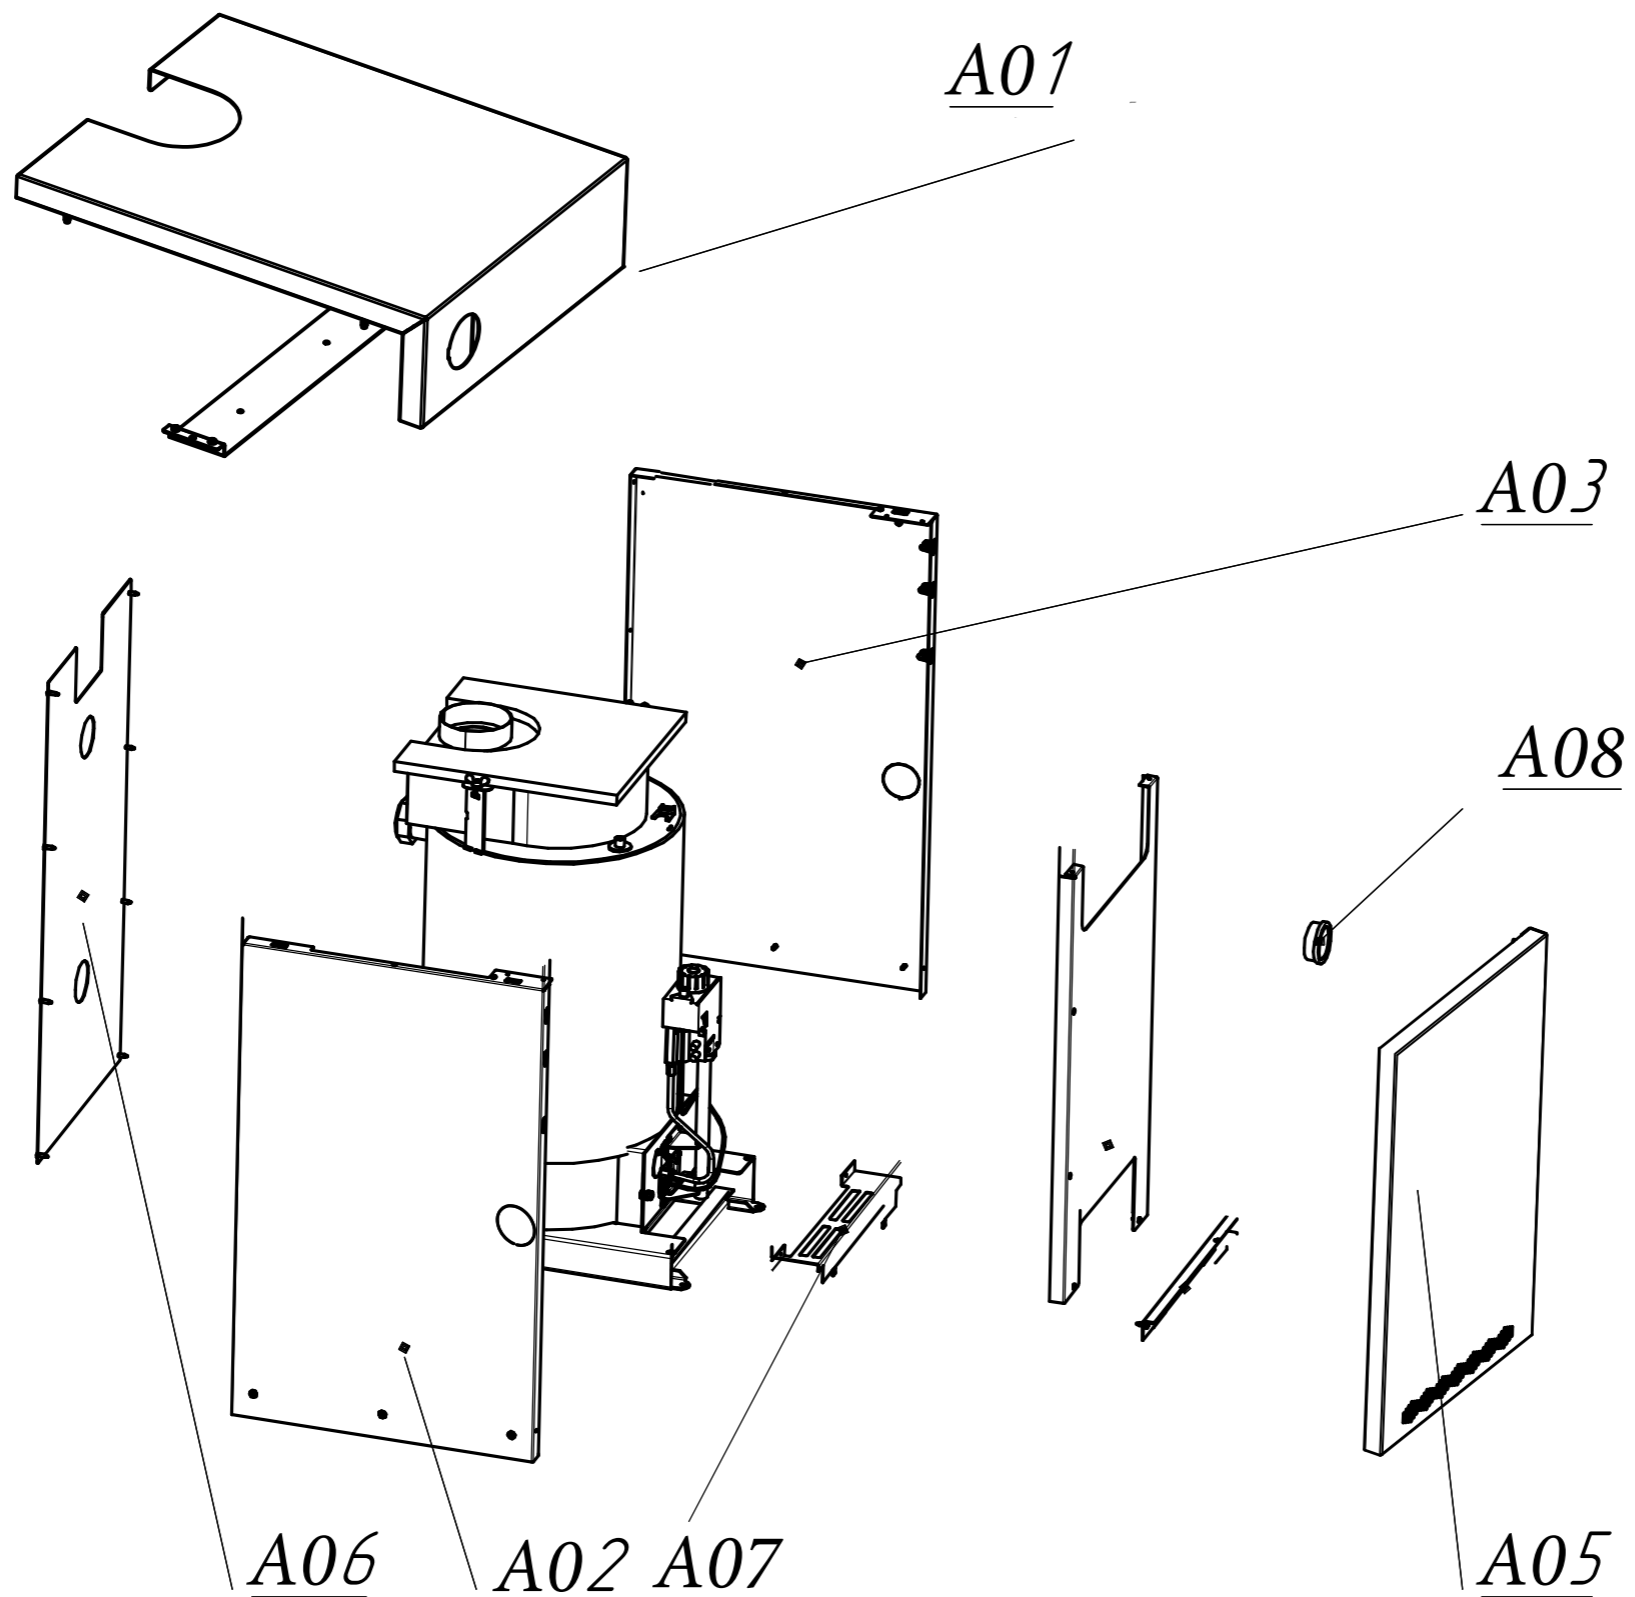

Ferrolì

Lista Pezzi / Spare Parts / Ersatzteile
List Onderdelen / Liste Pieces Detaches / Lista Piezas De Repuesto

Напольный котел со стальным теплообменником
TORINO CLASSIC 7,5 - 30