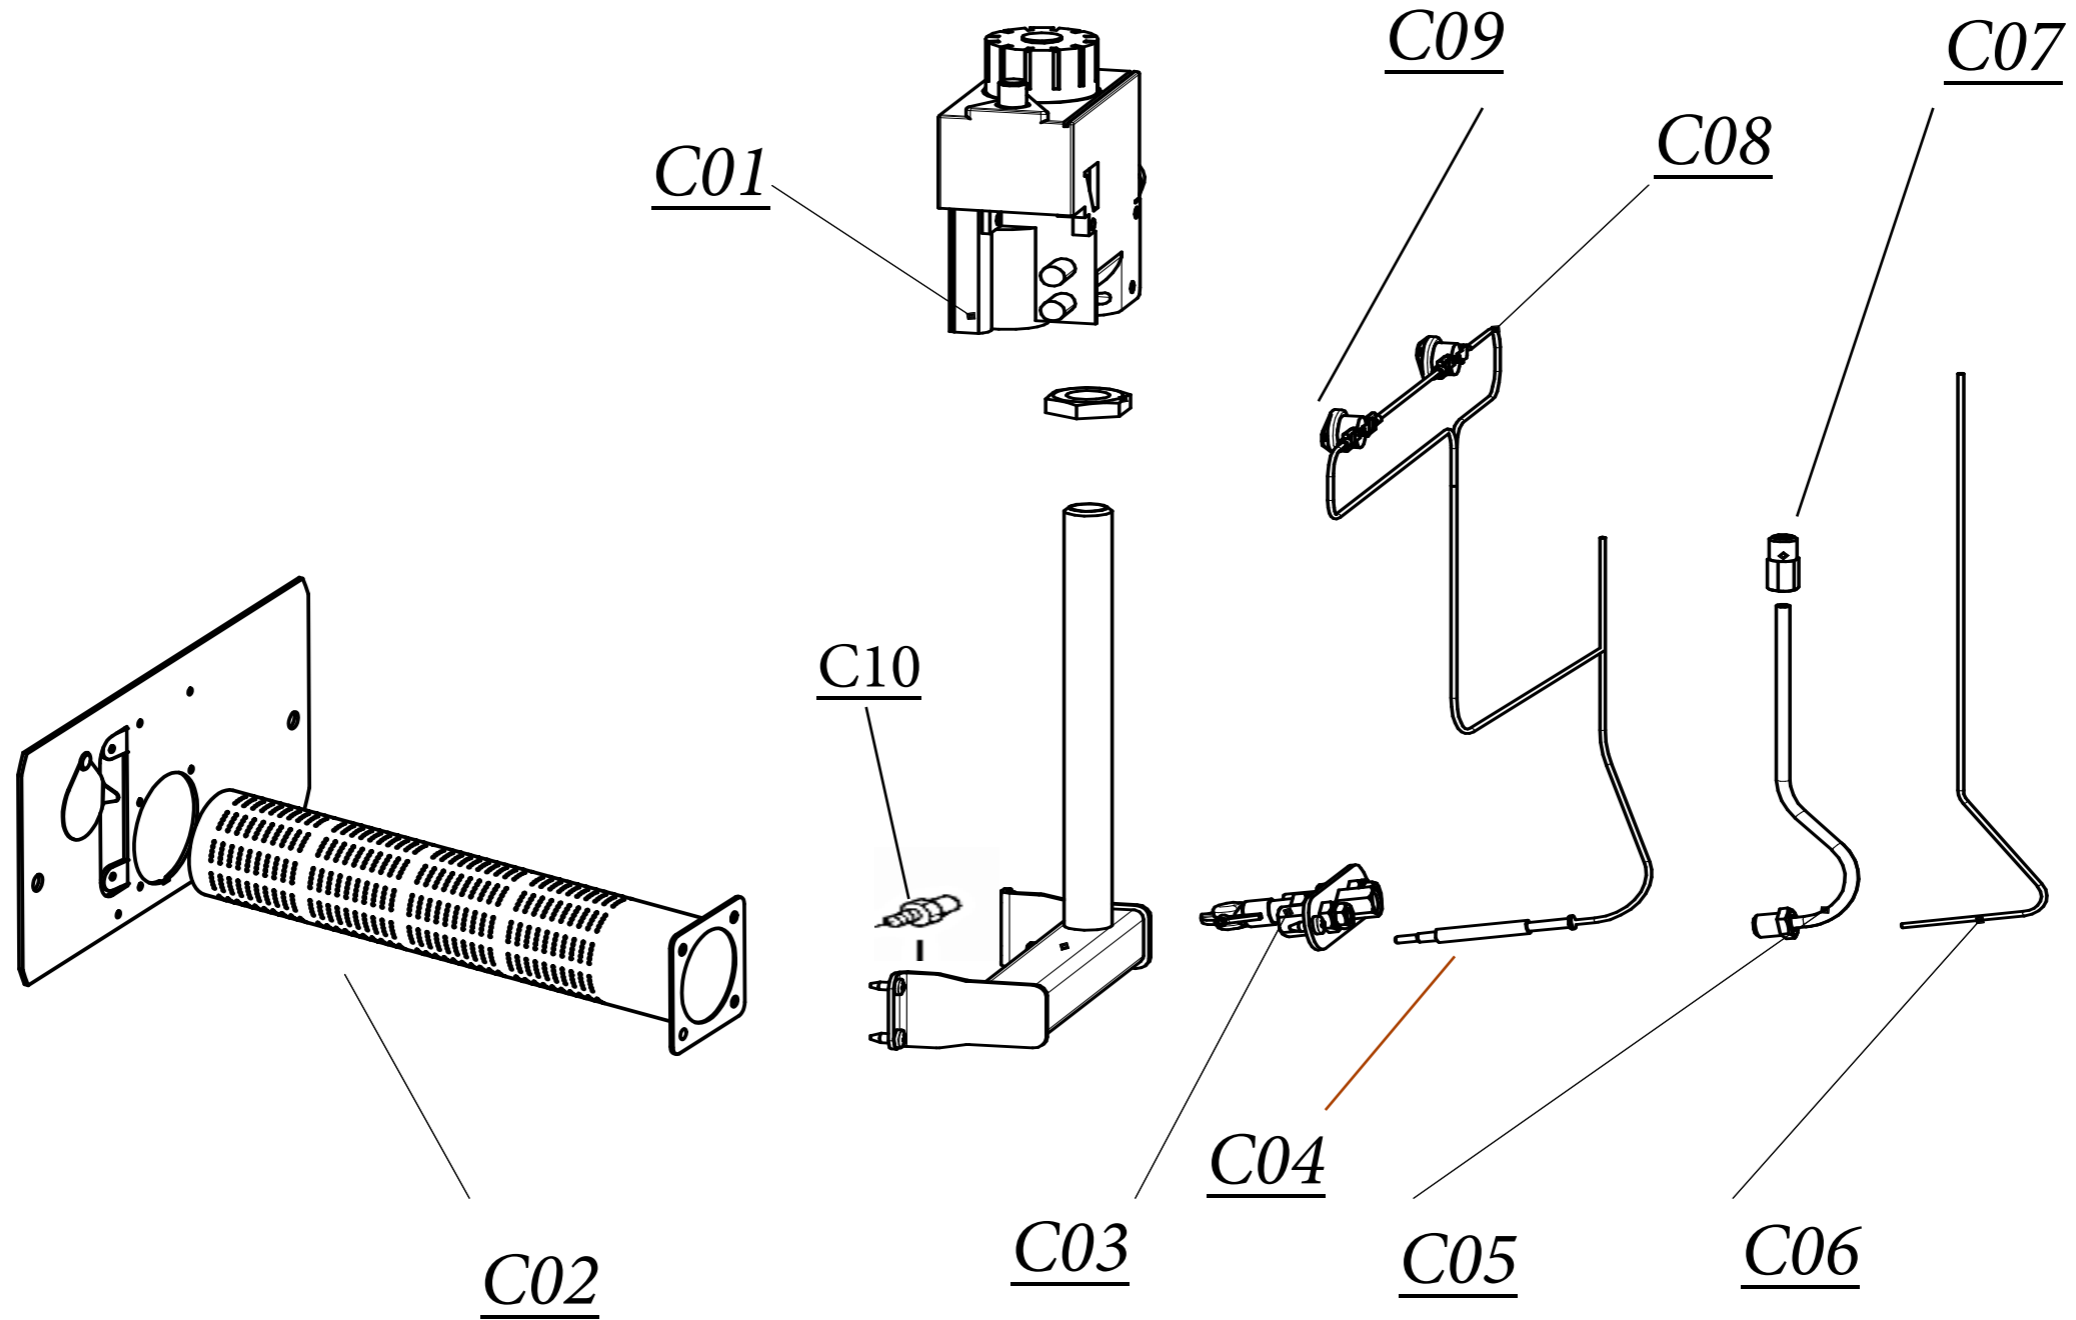

Ferrolì

Lista Pezzi / Spare Parts / Ersatzteile
List Onderdelen / Liste Pieces Detaches / Lista Piezas De Repuesto

Напольный котел со стальным теплообменником
TORINO CLASSIC 7,5 - 30