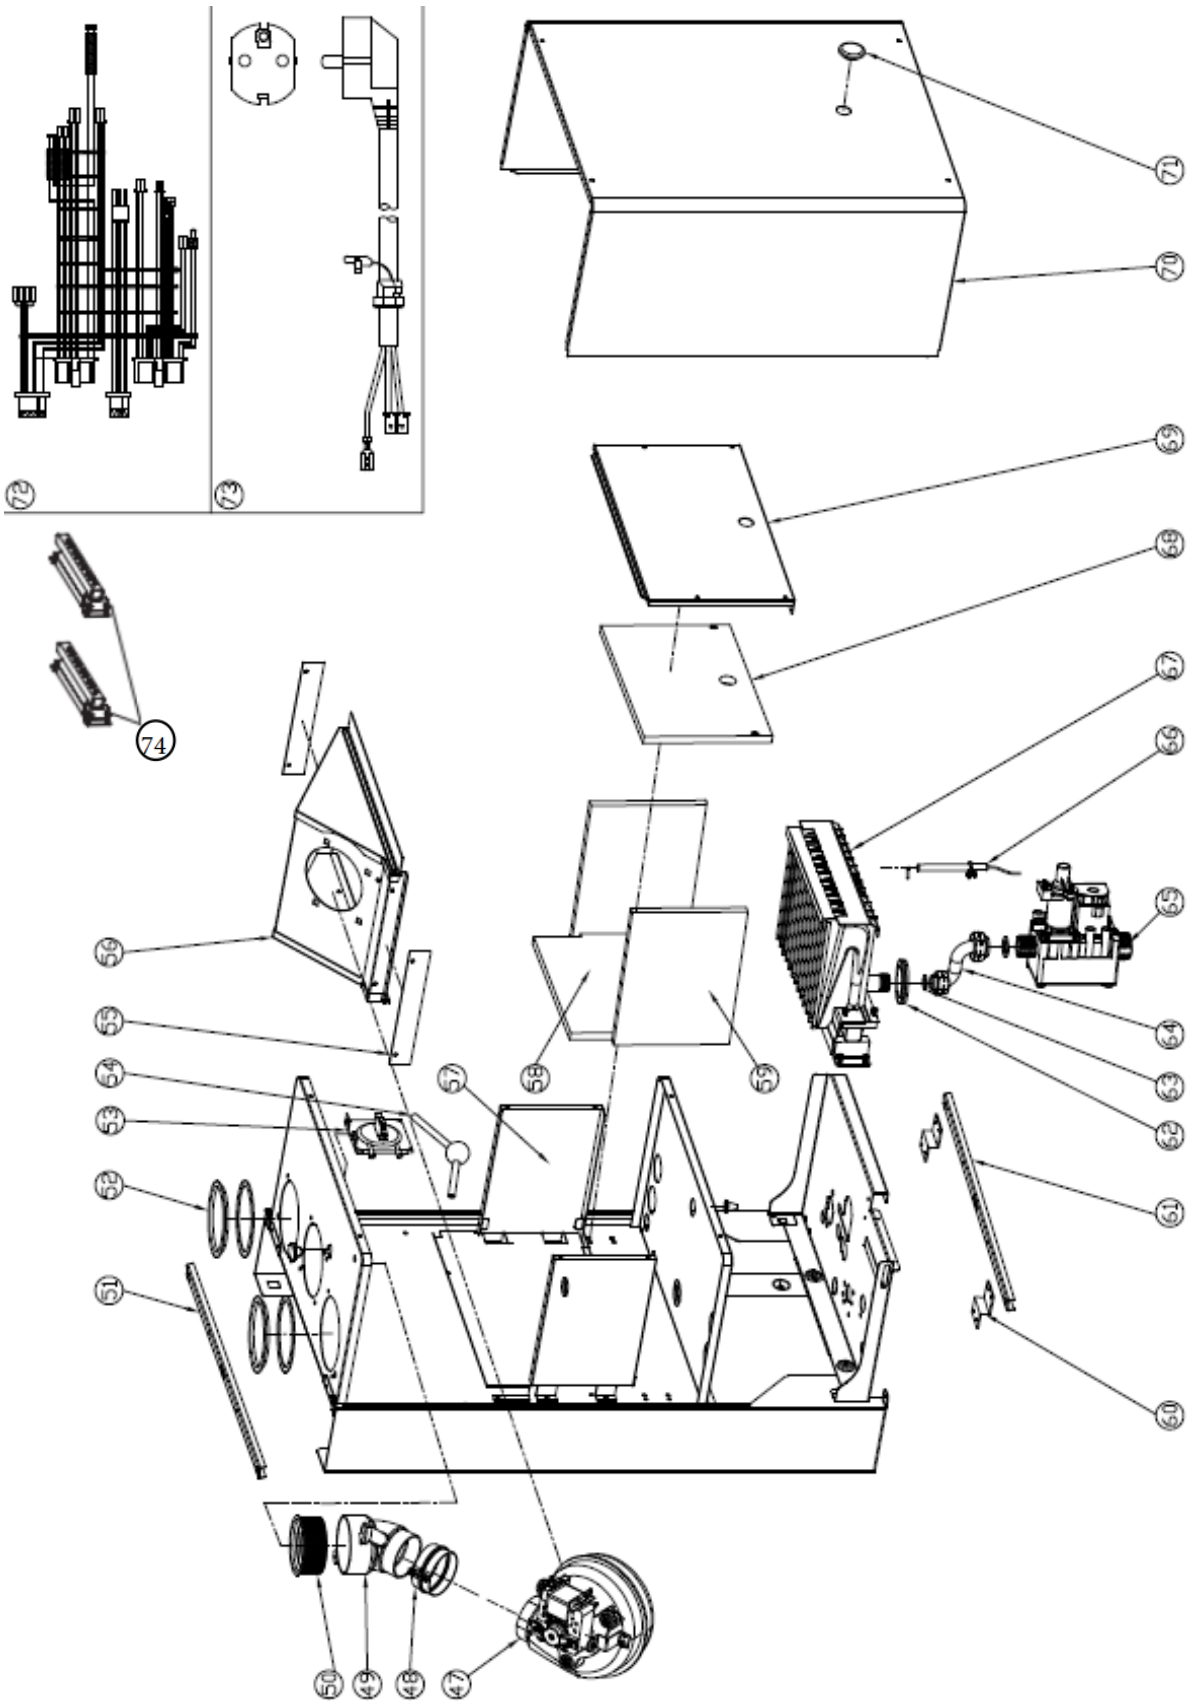

Fortuna F 35 - 40

Lista Pezzi / Spare Parts / Ersatzsteile
List Onderdelen / Liste Pieces Detaches / Lista Piezas De Repuesto

Fortuna F 35 - 40

№	Артикул	Наименование	К-во
1	41460260	Корпус котла	1
2	411602260	Поддон	1
3	411601400	Рама правая	1
4	41164910	Крышка камеры сгорания нижняя	1
5	411601390	Рама левая	1
6	35011970	Накладка панели управления	1
7	35102470	Вкладка панели управления	1
8	46360350	Манометр	1
9	45260540	Кожух платы	1
10	46562200	Плата управления	1
11	45260560	Кожух	1
12	902603890	Теплообменник	1
13	41165310	Скоба зажимная теплообменника	2
14	45560450	Прокладка теплообменника	2
15	46360930	Термостат 100°C	1
16	41263070	Трубка выхода теплоносителя	1
17	41263060	Трубка входа теплоносителя	1
18	46160200	Датчик давления воды	1
19	39404720	Клапан защитный	1
20	46360330	Датчик температуры отопления	1
21	45460270	Трубка слива	1
22	34300460	Зажим D18	1
23	34300750	Клипса D18	1
24	902613240	Теплообменник пластинчатый	1
25	45561060	Прокладка пластинчатого теплообменника	4
26	34300780	Клипса D14	1
27	902610750	Блок выхода воды в сборе	1
28	45561380	Прокладка трубки выхода ГВС	1
29	41164070	Клипса сервопривода	1
30	44060680	Винт M5X22	2
31	41261320	Трубка выхода ГВС	1
32	46360340	Датчик температуры ГВС	1
33	46660080	Сервопривод	1
34	902610870	Блок входа воды в сборе	1
35	45561070	Прокладка	1
36	45561030	Прокладка	1
37	44160030	Клипса Ф20	1
38	45561040	Прокладка	1
39	36600200	Насос	1
40	90262680	Воздухоотводчик	1
41	44160230	Прокладка \varnothing 9.4x \varnothing 2.6	1
42	44160120	Клипса Ф10	3
43	41263690	Трубки стальные расширительного бака	1
44	45561350	Прокладка насоса	1
45	44160010	Прокладка \varnothing 18.5x \varnothing 10.5x2	2
46	902601210	Расширительный бак 10л	1