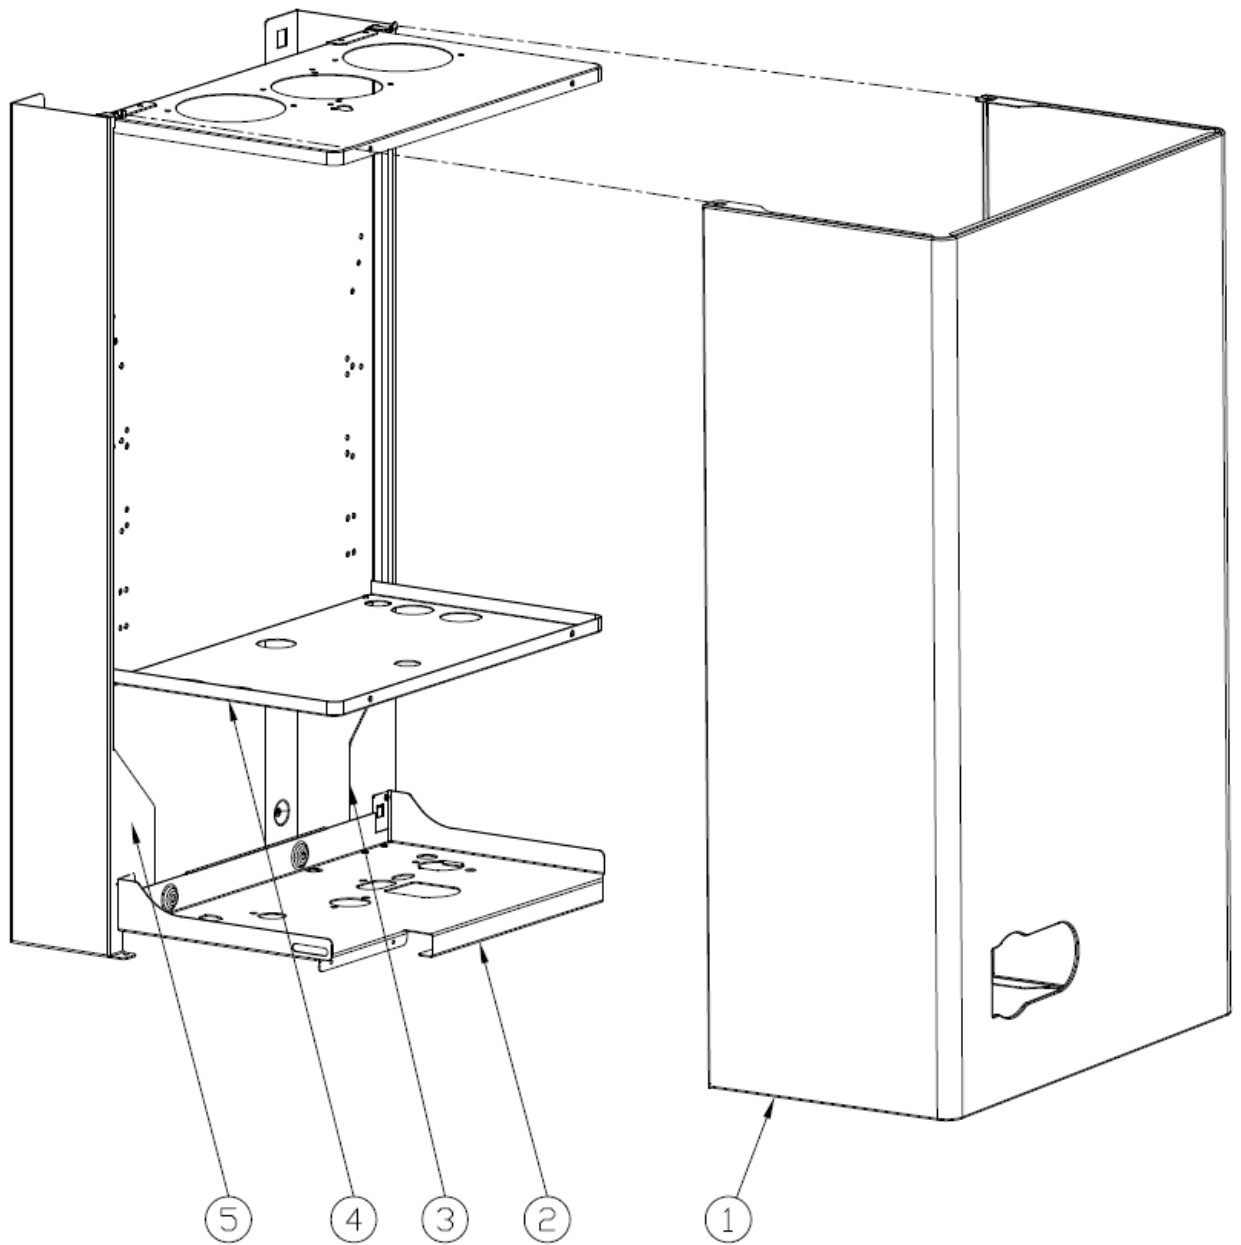

ferroli

Lista Pezzi / Spare Parts / Ersatzteile
List Onderdelen / Liste Pieces Detaches / Lista Piezas De Repuesto

Fortuna F 35 - 40