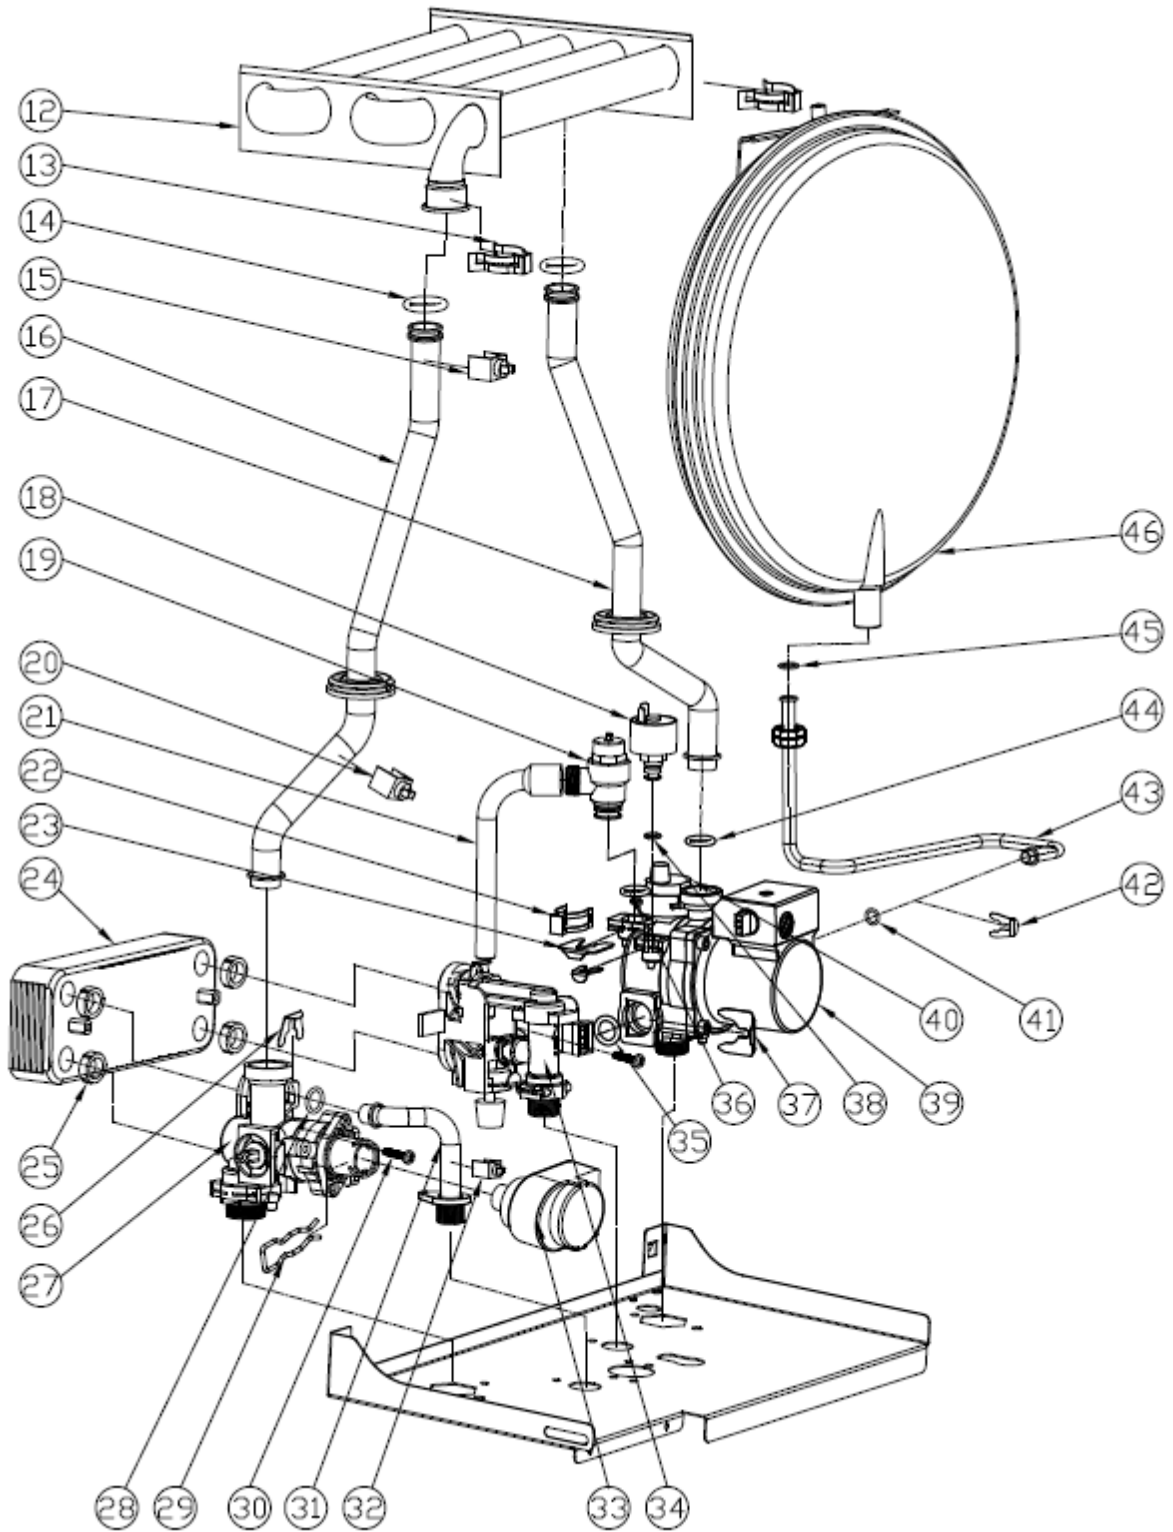

Lista Pezzi / Spare Parts / Ersatzteile
List Onderdelen / Liste Pieces Detaches / Lista Piezas De Repuesto

Fortuna F 35 - 40