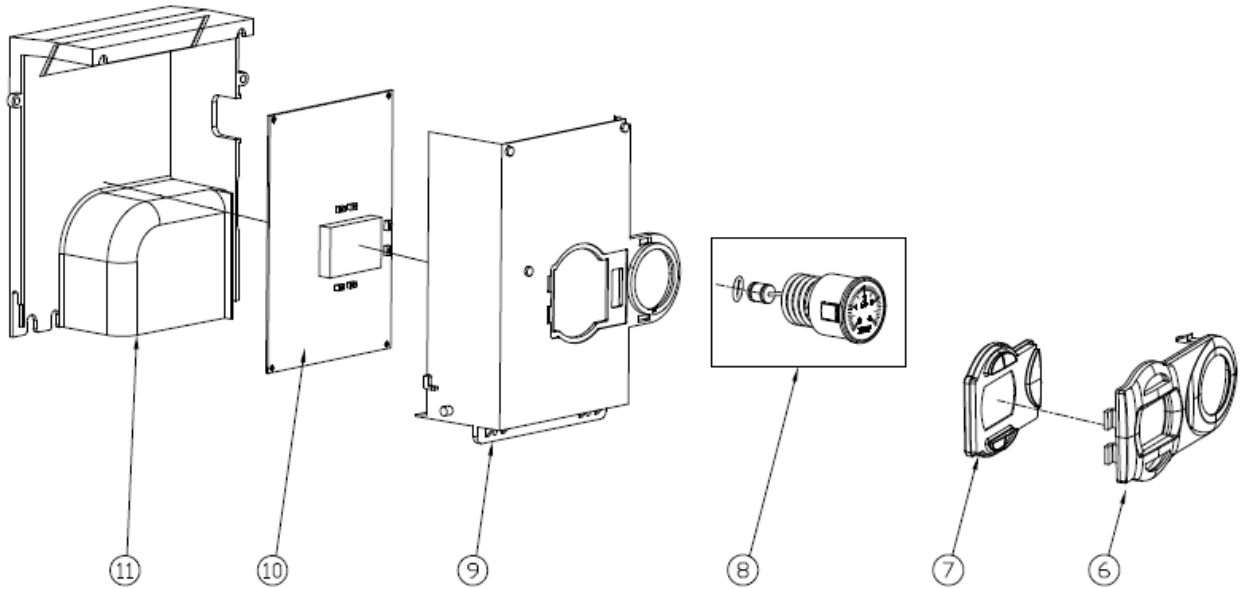

Lista Pezzi / Spare Parts / Ersatzteile
List Onderdelen / Liste Pieces Detaches / Lista Piezas De Repuesto

Fortuna F 35 - 40