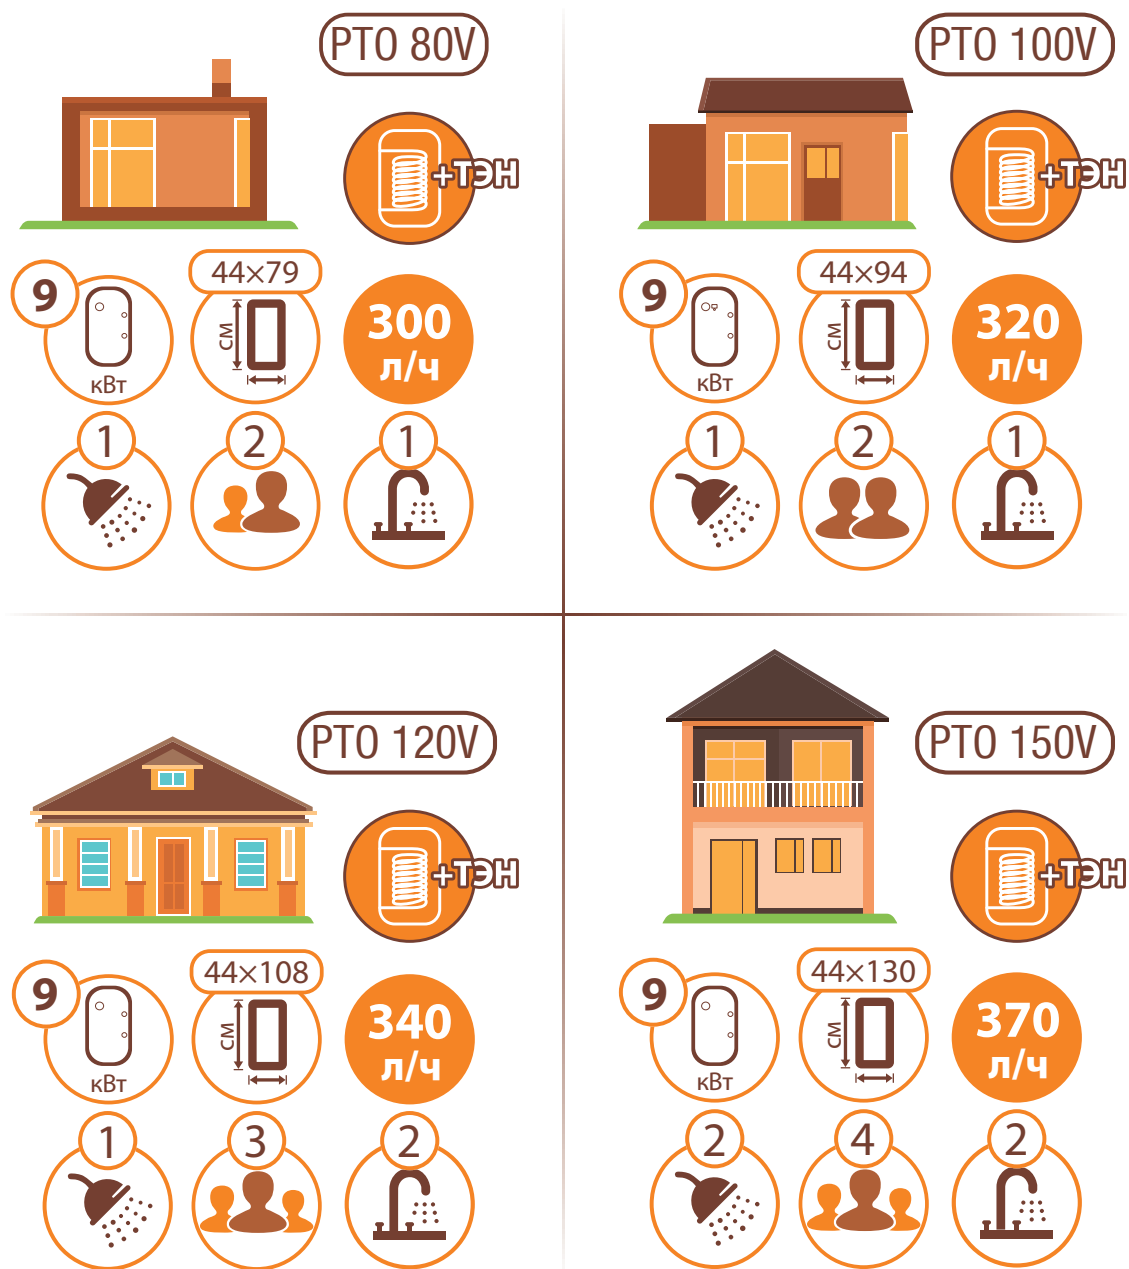

Рекомендации по применению*

Летом, когда нет других приборов для подачи энергии, водонагреватель может работать, используя только нагревательный элемент.

габаритные размеры

пиковая производительность при $t=45^{\circ}\text{C}$ ($\Delta t=35^{\circ}\text{C}$)

потребляемая тепловая мощность

количество людей

количество душевых

количество водоразборных кранов

*Информация носит справочный характер. Для точного подбора оборудования обратитесь в компанию Ferrolі