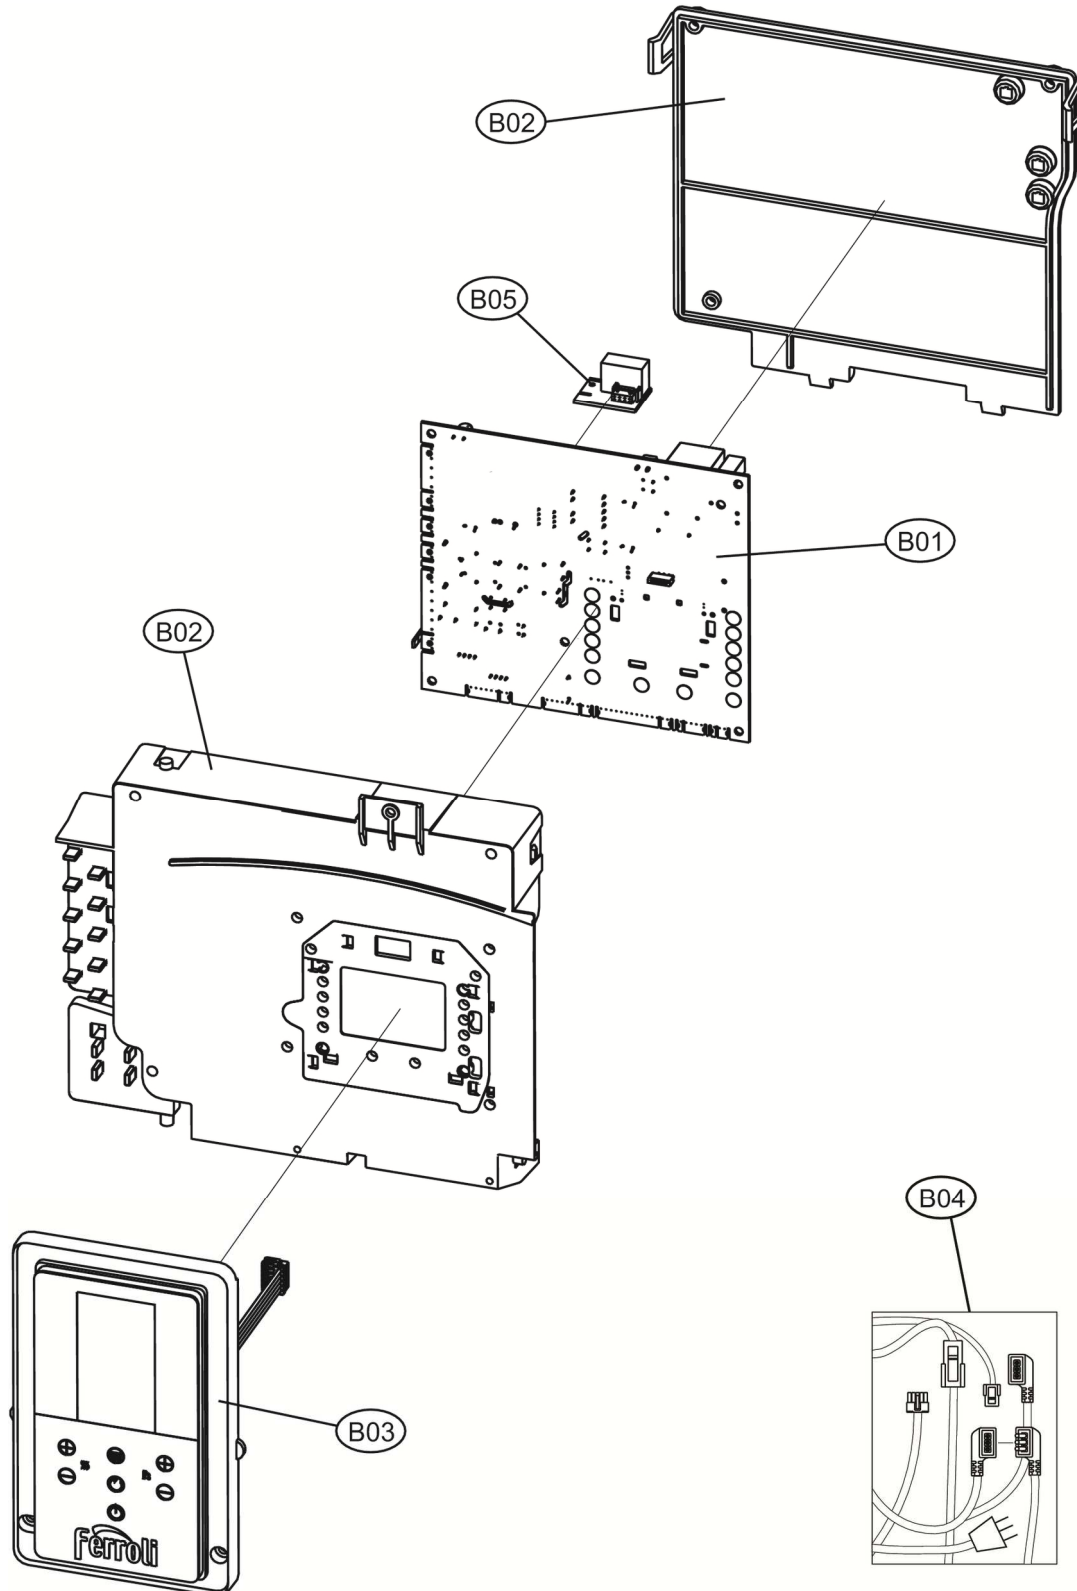

BLUEHELIX HITECH RRT 34H

BLUEHELIX HITECH RRT 34H

BLUEHELIX HITECH RRT 34H

Код	Артикул	Наименование	К-во
A01	3981T260	Панель корпуса левая и правая (3111G940)	1.000
A02	3981T200	Панель корпуса фронтальная (3111G430)	1.000
B01	3981V580	Плата управления (36510060)	1.000
B02	3981V620	Корпус платы управления (35017592-610)	1.000
B03	3981V590	Накладка панели управления (38519920)	1.000
B04	3981V630	Проводка котла комплект (38332830)	1.000
B05	3980L290	Плата LC32 (опция)(38330610)	1.000
C01	3981V610	Прокладки комплект	1.000
C02	3980H810	Теплообменник основной 13.5 (39442820)	1.000
C03	3980H860	Изоляция теплообменника (39442810)	1.000
C04	39845890	Датчик температуры дымовых газов (36200831)	1.000
C05	3980H870	Горелка (32204221)	1.000
C06	3980H880	Прокладка горелки	1.000
C07	3980S010	Заслонка (35105880)	1.000
C08	3980H890	Крышка горелки (33307360)	1.000
C09	3980S020	Электрод (36703220)	1.000
C10	3980H950	Расширительный бак 10L (36803660)	1.000
C11	3980H800	Вентилятор PX118 01407 (36602890)	1.000
C12	3981V560	Крышка вентилятора с соплом Вентури (36603260)	1.000
C13	3980V190	Уплотнение (35105940)	1.000
C14	3980L531	Насос TWP6 DLC (UN.)	1.000
C15	3980H990	Воздухоотводчик (39442510)	1.000
C16	3980I030	Картридж трехходового крана (39442550)	1.000
C17	3980I040	Клапан сбросной (36903350)	1.000
C18	3980I050	Кран подпитки (39442570)	1.000
C19	3981L670	Датчик давления (3940B170)	1.000
C20	3980I090	Сервопривод (39442610)	1.000
C21	3980I130	Обратный клапан подпитки (39442650)	1.000
C22	39810220	Датчик NTC отопления (36200540)	1.000
C23	3980I300	Газовый клапан (36803690)	1.000
C24	3980H840	Сифон (3841Q540)	1.000
C25	3980H910	Манометр D27 (36402721)	1.000
C26	3980P140	Корпус насоса с байпасом (39444311)	1.000
C27	3980P160	Гидроузел выпускной (39444330)	1.000
C28	3980P170	Гидроузел впускной (39444340)	1.000
C29	3981B580	Фильтр подпитки (39447720)	1.000
C30	3981B590	Уплотнение насоса (39447730)	1.000
C31	3981N850	Прокладка газового клапана DI6.0 (34017430)	1.000
P01	34226842	Трубка подачи	1.000
P02	34226822	Трубка обратки	1.000
P03	3841Q482	Трубка расширительного бака	1.000
P04	3841U830	Трубка газовая 34KW	1.000
P05	3841Q730	Переходник	1.000
P06	3841Q720	Переходник	1.000
P07	3841Q740	Перемычка	1.000