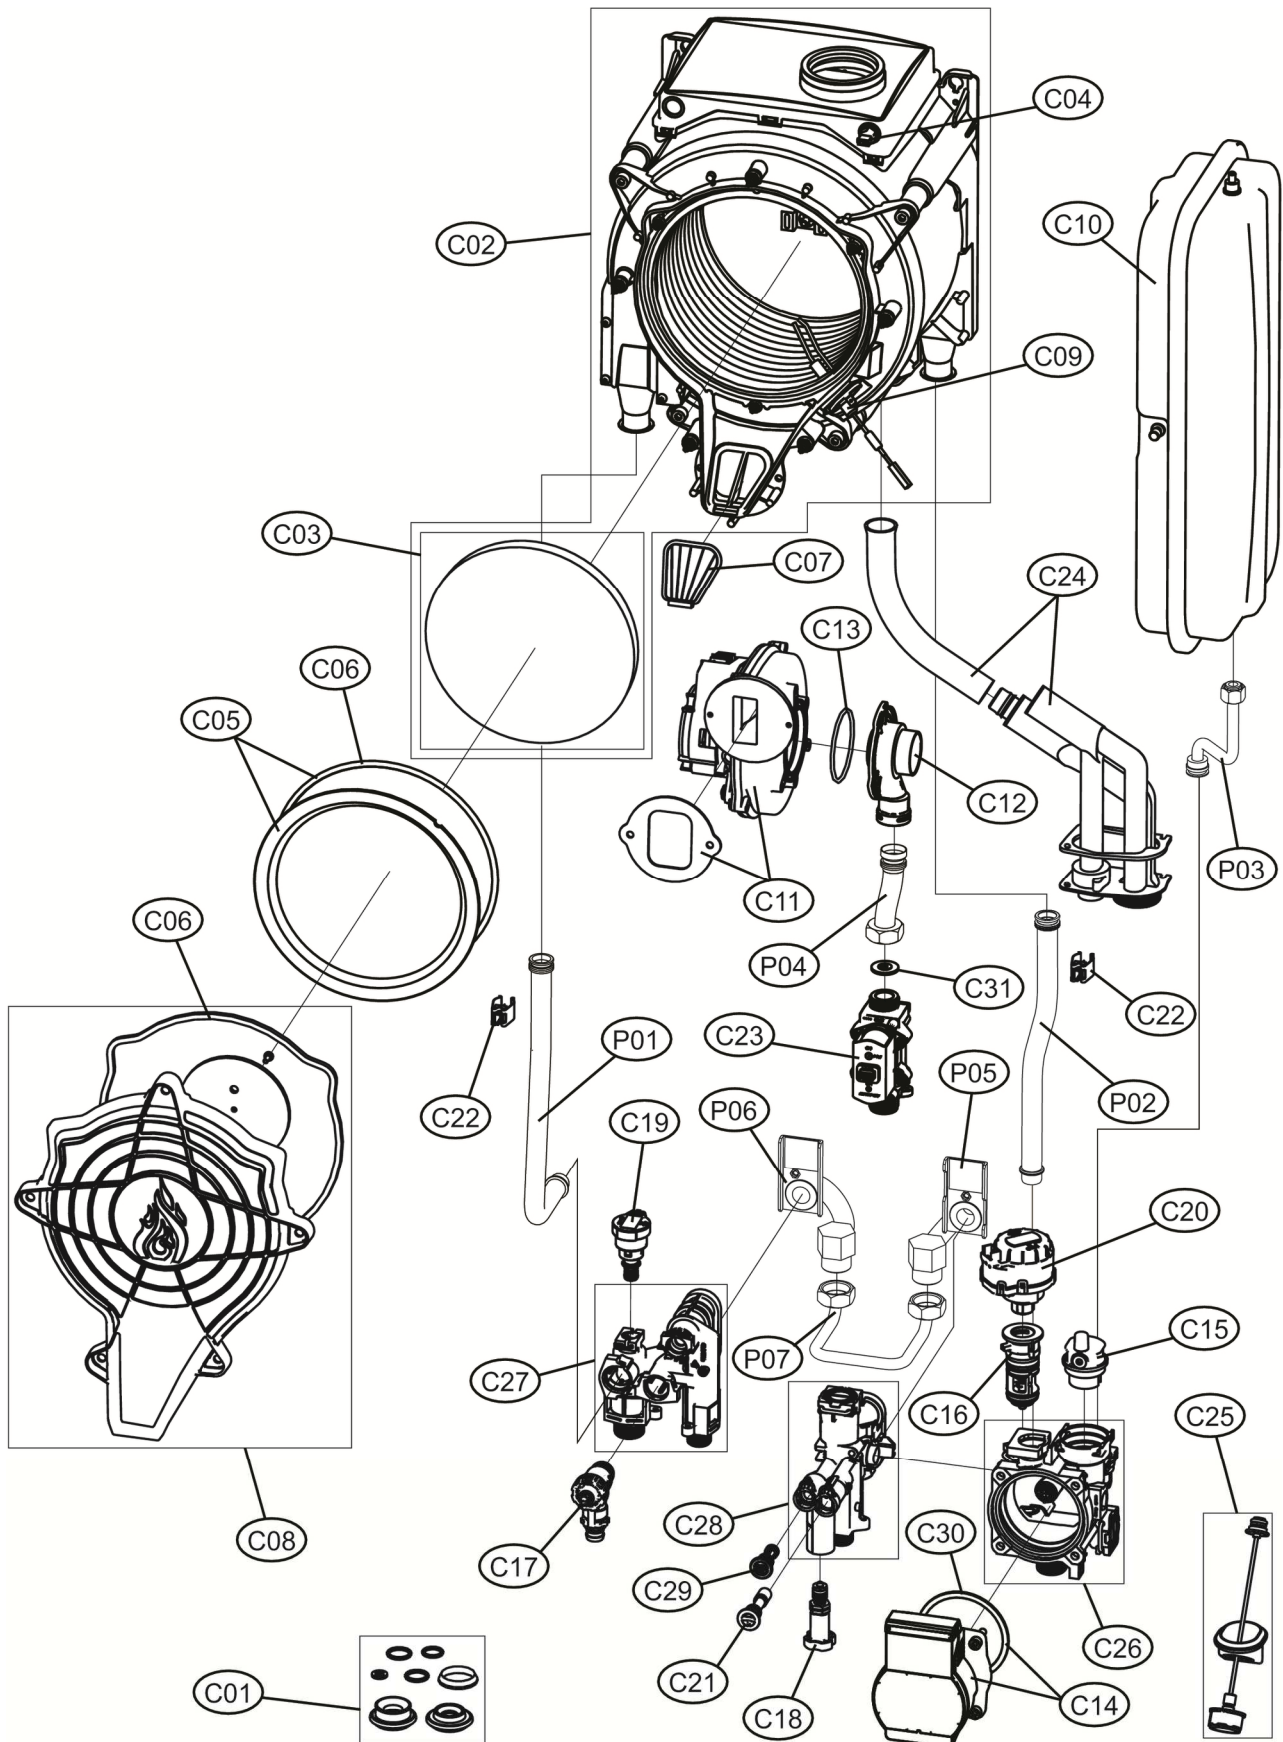

BLUEHELIX HITECH RRT 34H