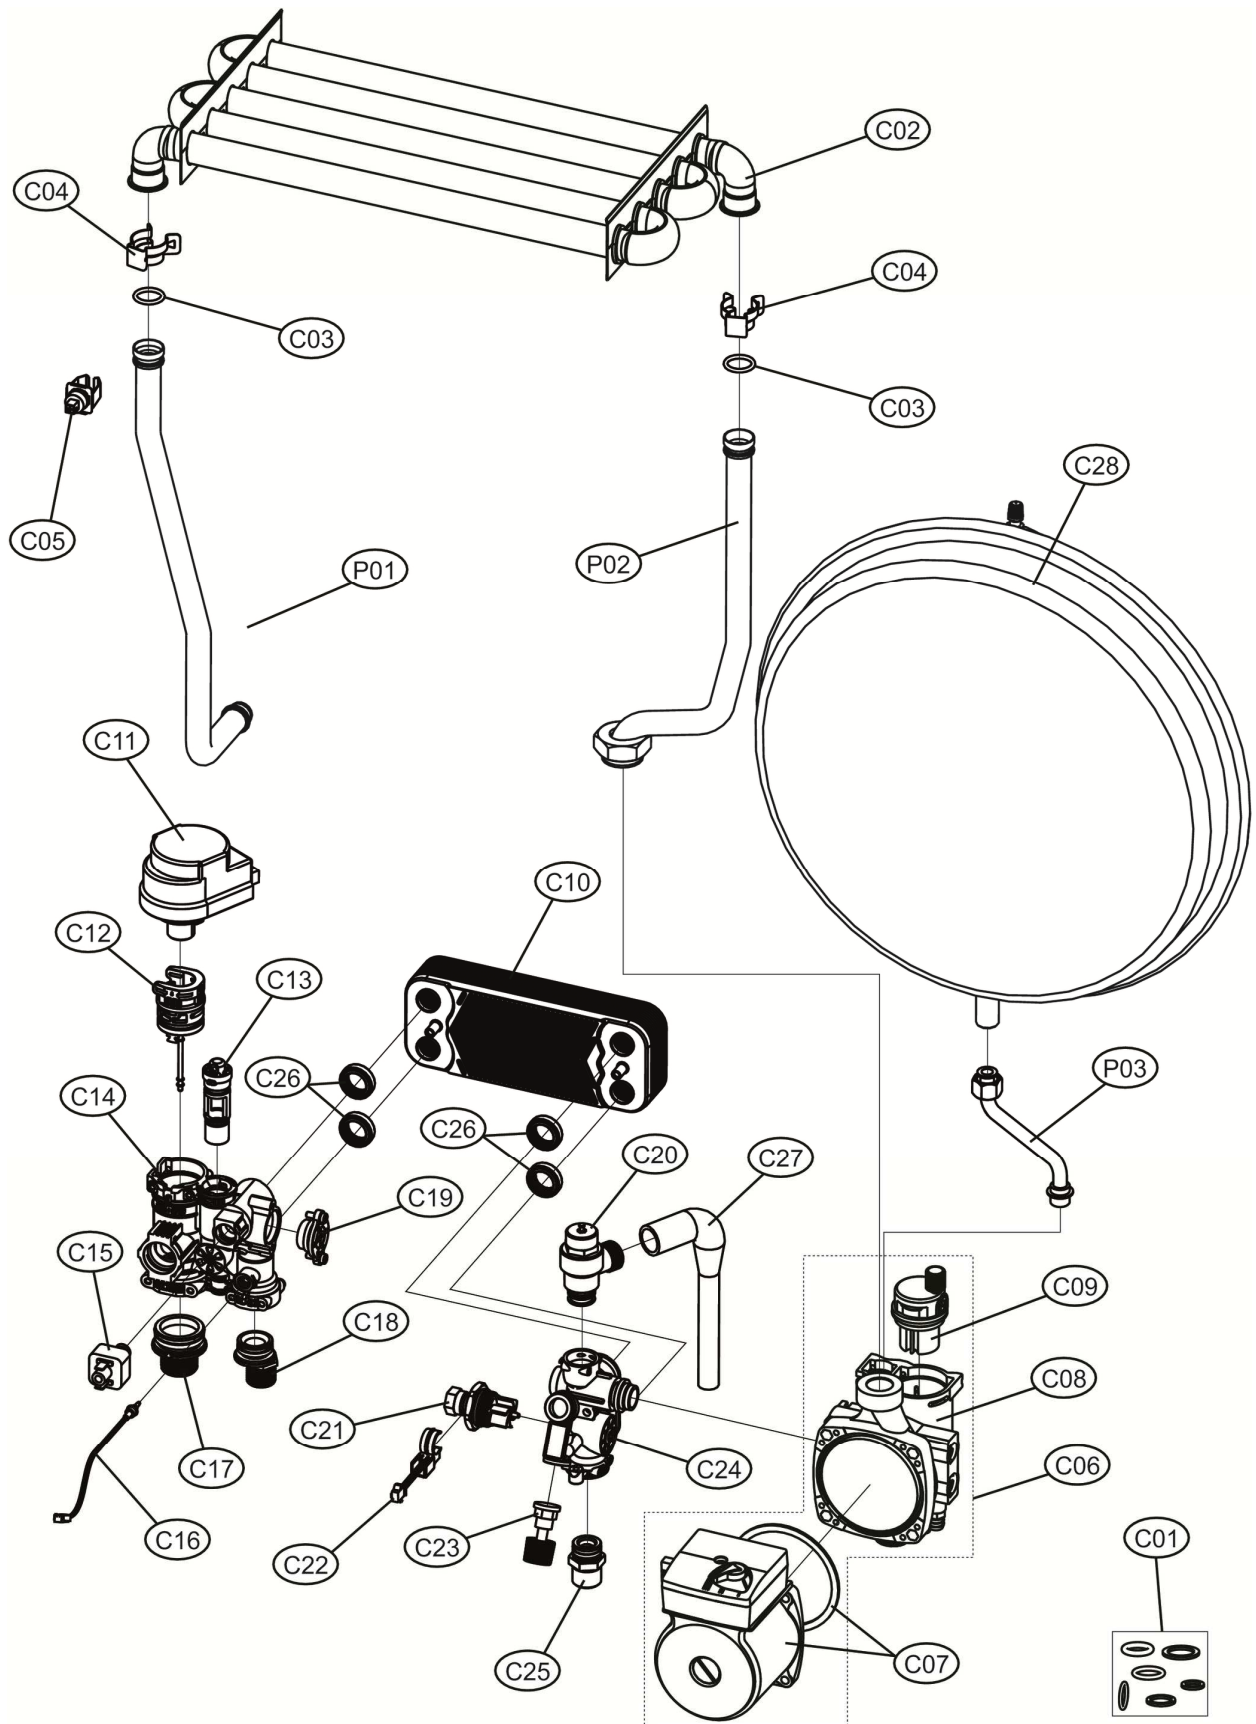

DIVATOP D F37