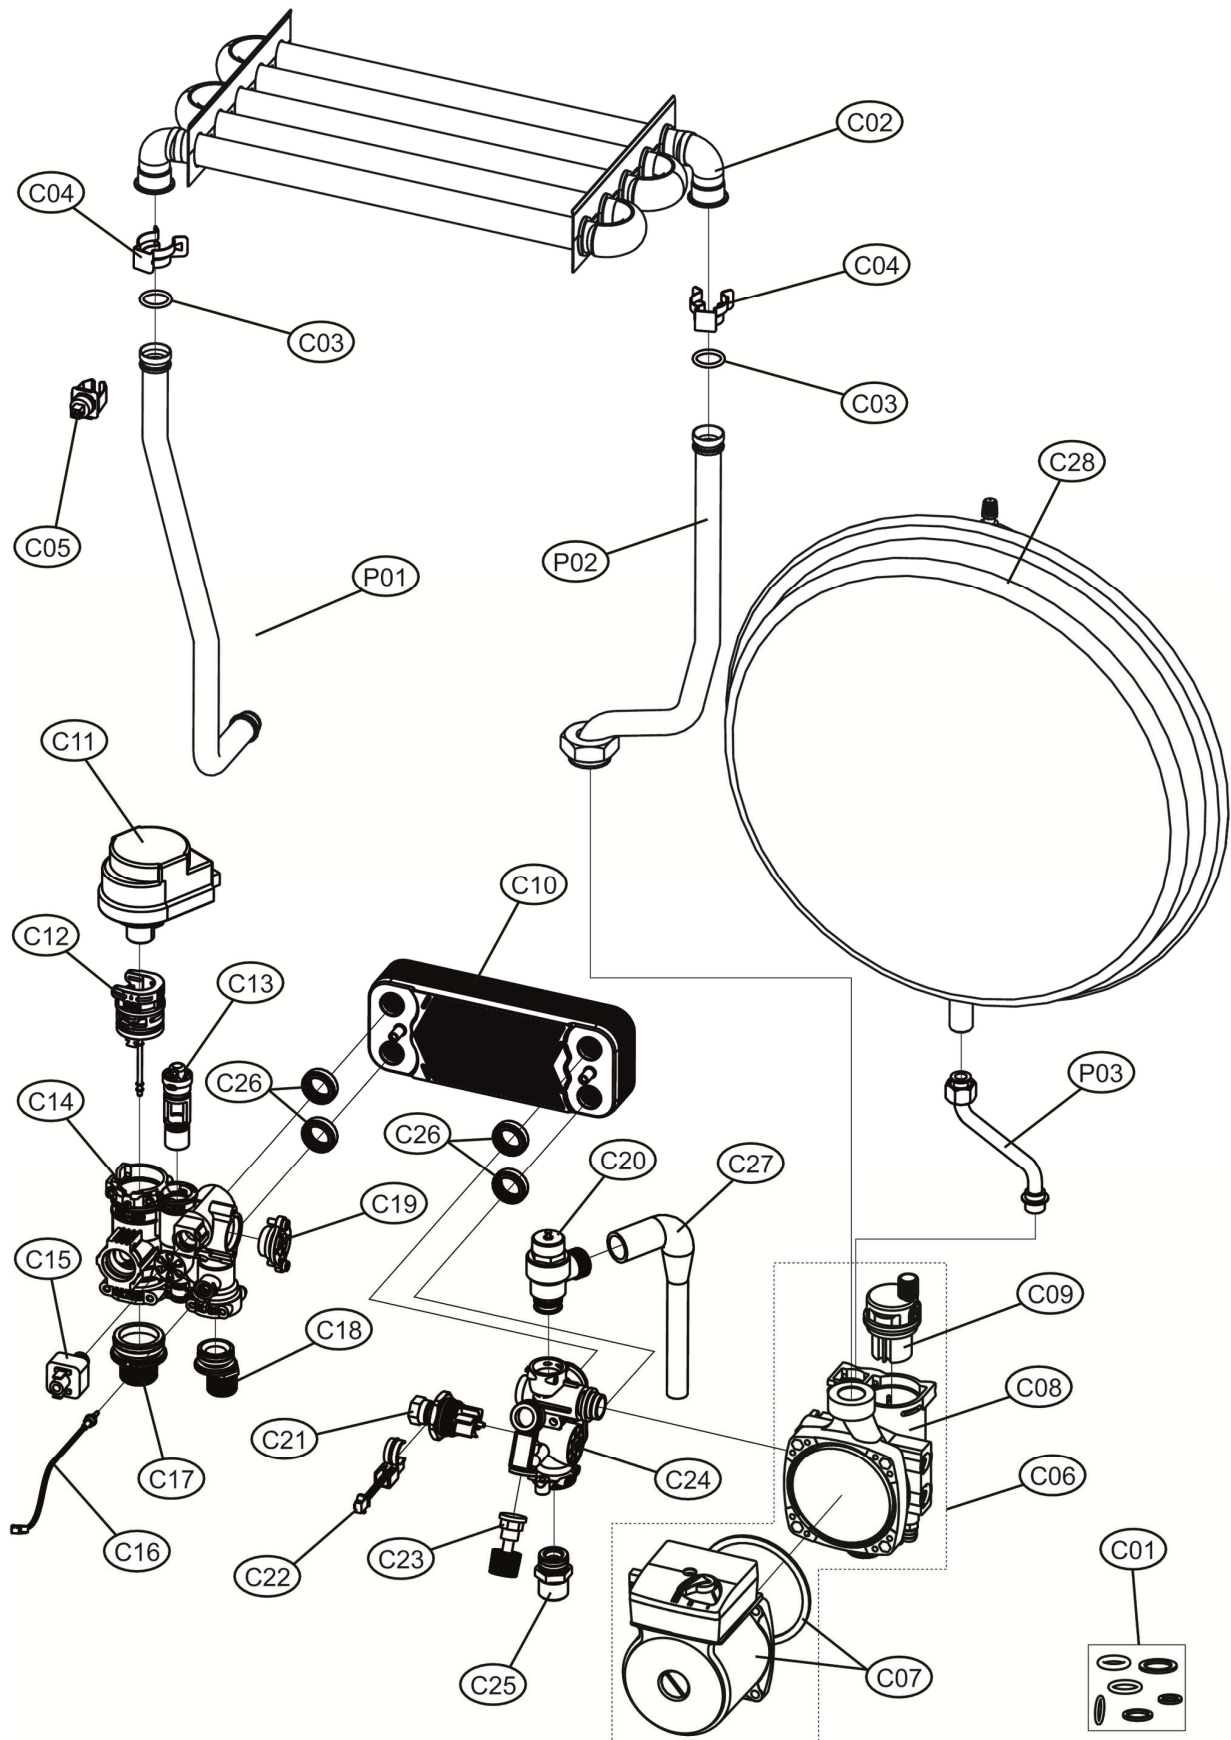

DIVATOP D F32