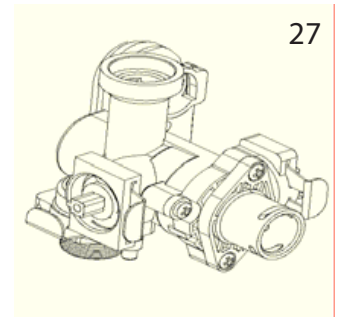

Fortuna F 10 - 13 - 16 - 18 - 20 - 24

Группа 34

Группа 27

Lista Pezzi / Spare Parts / Ersatzsteile
List Onderdelen / Liste Pieces Detaches / Lista Piezas De Repuesto

Fortuna F 10 - 13 - 16 - 18 - 20 - 24

№	Артикул	Наименование	К-во
1	41460230	Корпус котла	1
2	411600360	Поддон	1
3	41164390	Рама правая	1
4	902613720	Крышка камеры сгорания нижняя	1
5	41165490	Рама левая	1
6	35011970	Накладка панели управления	1
7	35102470	Вкладка панели управления	1
8	46360350	Манометр	1
9	45260540	Кожух платы	1
10	46562200	Плата управления	1
11	45260560	Кожух	1
12	902607270	Теплообменник	1
13	41165310	Скоба зажимная теплообменника	2
14	45560450	Прокладка теплообменника	2
15	46360930	Термостат 100°C	1
16	41262530	Трубка выхода теплоносителя	1
17	41262540	Трубка входа теплоносителя	1
18	46160200	Датчик давления воды	1
19	39404720	Клапан защитный	1
20	45460480	Трубка слива	1
21	34300460	Зажим D18	1
22	34300750	Клипса D18	1
23	46360330	Датчик температуры отопления	1
24	902603280	Теплообменник пластинчатый	1
25	45561060	Прокладка пластинчатого теплообменника	4
26	34300780	Клипса D14	1
27	902610740	Блок выхода воды в сборе	1
27-1	902621980	Картридж трехходового клапана	1
28	45561380	Прокладка трубки выхода ГВС	1
29	41164070	Клипса сервопривода	2
30	44060680	Винт M5X22	1
31	41261320	Трубка выхода ГВС	1
32	46360340	Датчик температуры ГВС	1
33	46660080	Сервопривод	1
34	902610840	Блок входа воды в сборе	1
34-1	398000270	Датчик протока Fortuna F10-24	1
34-2	902614630	Кран подпитки	1
34-3	45262200	Магнит	1
35	45561070	Прокладка	3
36	44160030	Клипса Ф20	1
37	36600160	Насос	1
38	44160230	Прокладка Φ 9.4x Φ 2.6	1
39	44160120	Клипса Ф10	1
40	41261830	Трубка расширительного бака	1
41	45561030	Прокладка	1
42	46160140	Воздухоотводчик	1
43	45561350	Прокладка насоса	1
44	45561040	Прокладка	1
45	44160020	Прокладка Φ 14.5x Φ 8.5x2	1
46	90260930	Расширительный бак	1