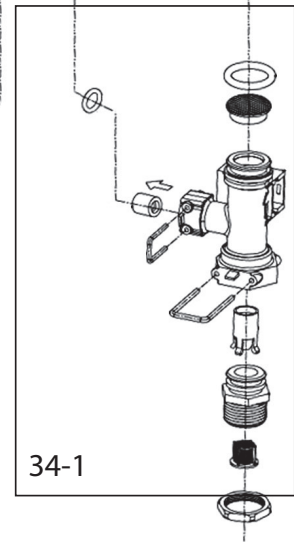

Fortuna F 10 - 13 - 16 - 18 - 20 - 24

Группа 34

Группа 27

Lista Pezzi / Spare Parts / Ersatzsteile
List Onderdelen / Liste Pieces Detaches / Lista Piezas De Repuesto

Fortuna F 10 - 13 - 16 - 18 - 20 - 24

№	Артикул	Наименование	К-во
1	41460230	Корпус котла	1
2	411600360	Поддон	1
3	41164390	Рама правая	1
4	902613720	Крышка камеры сгорания нижняя	1
5	41165490	Рама левая	1
6	35011970	Накладка панели управления	1
7	35102470	Вкладка панели управления	1
8	46360350	Манометр	1
9	45260540	Кожух платы	1
10	46562200	Плата управления	1
11	45260560	Кожух	1
12	902607270	Теплообменник	1
13	41165310	Скоба зажимная теплообменника	2
14	45560450	Прокладка теплообменника	2
15	46360930	Термостат 100°C	1
16	41262530	Трубка выхода теплоносителя	1
17	41262540	Трубка входа теплоносителя	1
18	46160200	Датчик давления воды	1
19	39404720	Клапан защитный	1
20	45460480	Трубка слива	1
21	34300460	Зажим D18	1
22	34300750	Клипса D18	1
23	46360330	Датчик температуры отопления	1
24	902603280	Теплообменник пластинчатый	1
25	45561060	Прокладка пластинчатого теплообменника	4
26	34300780	Клипса D14	1
27	902610740	Блок выхода воды в сборе	1
27-1	902621980	Картридж трехходового клапана	1
28	45561380	Прокладка трубки выхода ГВС	1
29	41164070	Клипса сервопривода	2
30	44060680	Винт M5X22	1
31	41261320	Трубка выхода ГВС	1
32	46360340	Датчик температуры ГВС	1
33	46660080	Сервопривод	1
34	902610840	Блок входа воды в сборе	1
34-1	398000270	Датчик протока Fortuna F10-24	1
34-2	902614630	Кран подпитки	1
34-3	45262200	Магнит	1
35	45561070	Прокладка	3
36	44160030	Клипса Ф20	1
37	36600160	Насос	1
38	44160230	Прокладка Φ 9.4x Φ 2.6	1
39	44160120	Клипса Ф10	1
40	41261830	Трубка расширительного бака	1
41	45561030	Прокладка	1
42	46160140	Воздухоотводчик	1
43	45561350	Прокладка насоса	1
44	45561040	Прокладка	1
45	44160020	Прокладка Φ 14.5x Φ 8.5x2	1
46	90260930	Расширительный бак	1