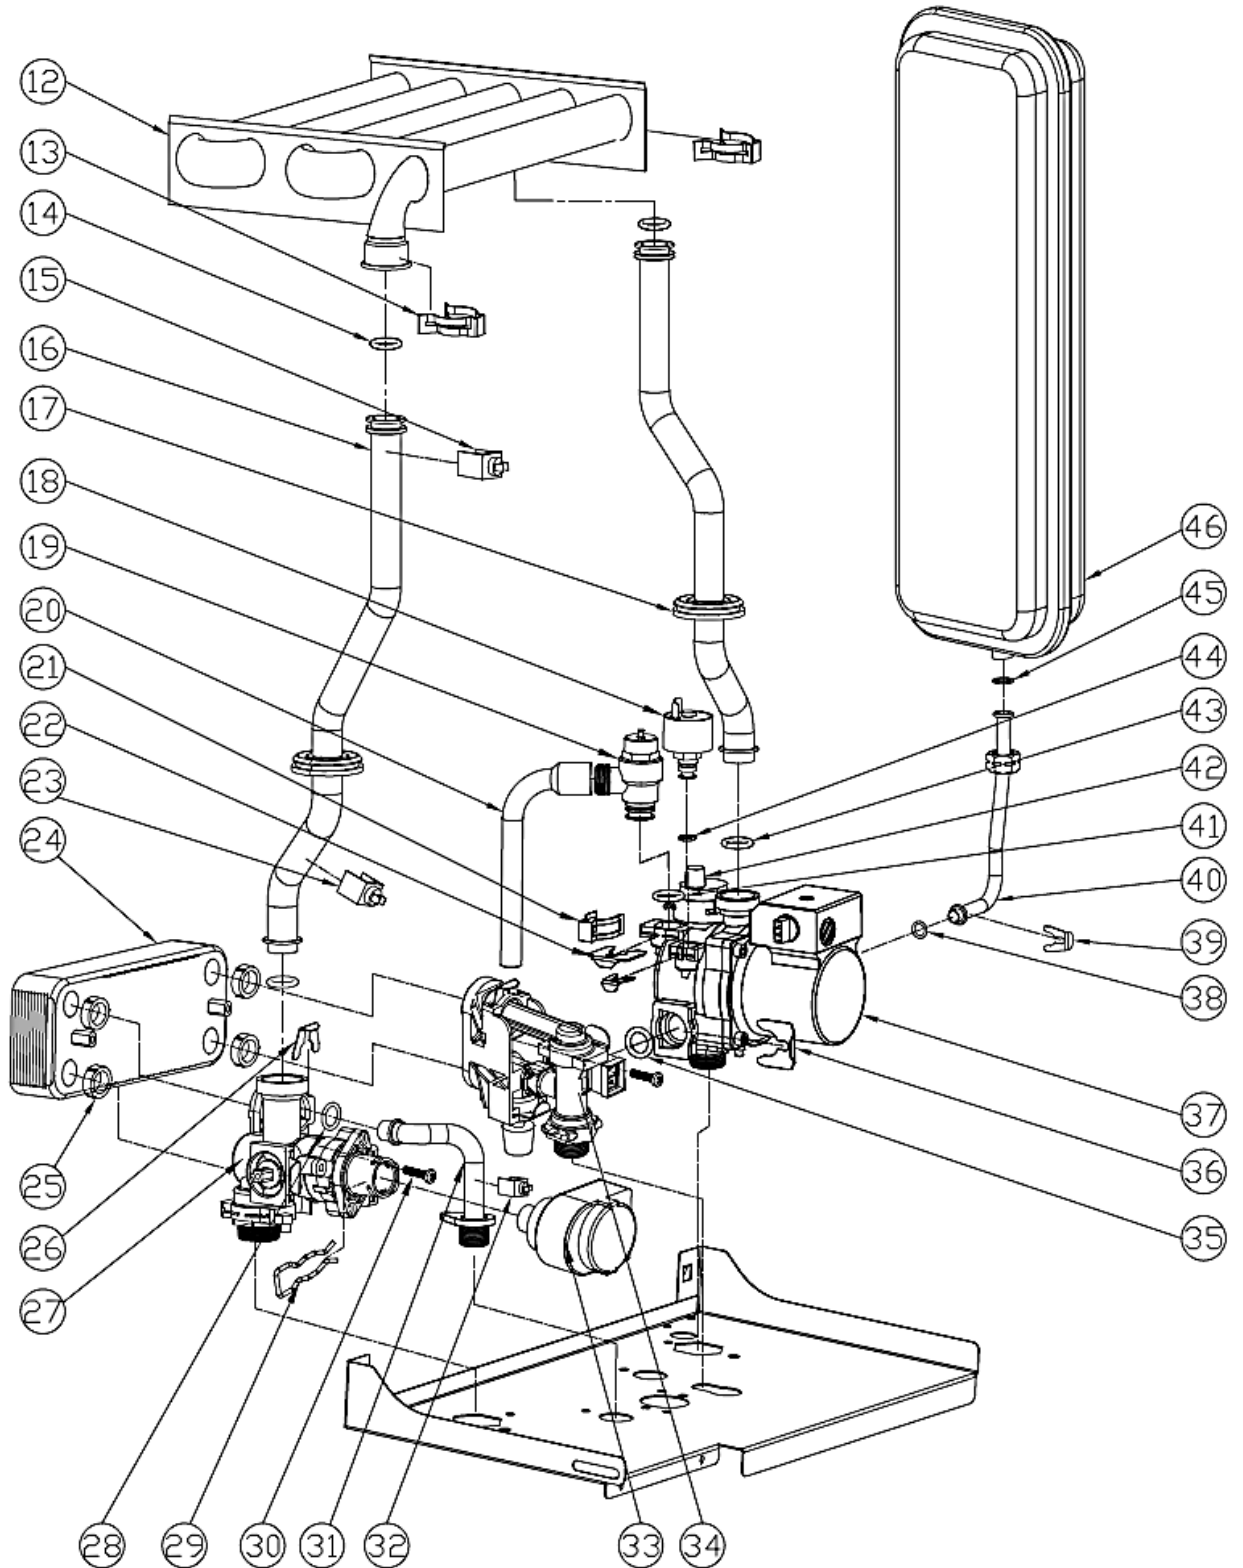

Lista Pezzi / Spare Parts / Ersatzteile
List Onderdelen / Liste Pieces Detaches / Lista Piezas De Repuesto

Fortuna F 10 - 13 - 16 - 18 - 20 - 24