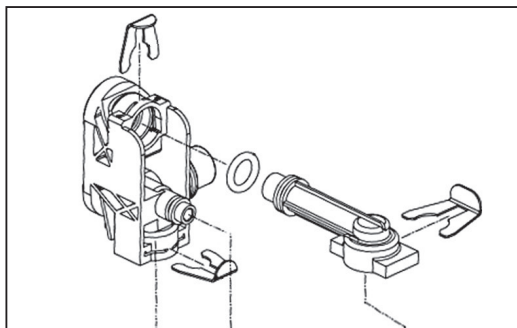

Fortuna F 10 - 13 - 16 - 18 - 20 - 24

Группа 34

Группа 27

Lista Pezzi / Spare Parts / Ersatzsteile
List Onderdelen / Liste Pieces Detaches / Lista Piezas De Repuesto

Fortuna F 10 - 13 - 16 - 18 - 20 - 24

№	Артикул	Наименование	К-во
1	41460230	Корпус котла	1
2	411600360	Поддон	1
3	41164390	Рама правая	1
4	902613720	Крышка камеры сгорания нижняя	1
5	41165490	Рама левая	1
6	35011970	Накладка панели управления	1
7	35102470	Вкладка панели управления	1
8	46360350	Манометр	1
9	45260540	Кожух платы	1
10	46562200	Плата управления	1
11	45260560	Кожух	1
12	902607270	Теплообменник	1
13	41165310	Скоба зажимная теплообменника	2
14	45560450	Прокладка теплообменника	2
15	46360930	Термостат 100°C	1
16	41262530	Трубка выхода теплоносителя	1
17	41262540	Трубка входа теплоносителя	1
18	46160200	Датчик давления воды	1
19	39404720	Клапан защитный	1
20	45460480	Трубка слива	1
21	34300460	Зажим D18	1
22	34300750	Клипса D18	1
23	46360330	Датчик температуры отопления	1
24	902603280	Теплообменник пластинчатый	1
25	45561060	Прокладка пластинчатого теплообменника	4
26	34300780	Клипса D14	1
27	902610740	Блок выхода воды в сборе	1
27-1	902621980	Картридж трехходового клапана	1
28	45561380	Прокладка трубки выхода ГВС	1
29	41164070	Клипса сервопривода	2
30	44060680	Винт M5X22	1
31	41261320	Трубка выхода ГВС	1
32	46360340	Датчик температуры ГВС	1
33	46660080	Сервопривод	1
34	902610840	Блок входа воды в сборе	1
34-1	398000270	Датчик протока Fortuna F10-24	1
34-2	902614630	Кран подпитки	1
34-3	45262200	Магнит	1
35	45561070	Прокладка	3
36	44160030	Клипса Ф20	1
37	36600160	Насос	1
38	44160230	Прокладка Φ 9.4x Φ 2.6	1
39	44160120	Клипса Ф10	1
40	41261830	Трубка расширительного бака	1
41	45561030	Прокладка	1
42	46160140	Воздухоотводчик	1
43	45561350	Прокладка насоса	1
44	45561040	Прокладка	1
45	44160020	Прокладка Φ 14.5x Φ 8.5x2	1
46	90260930	Расширительный бак	1