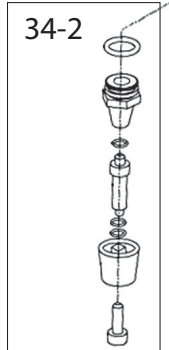

Fortuna F 10 - 13 - 16 - 18 - 20 - 24

Группа 34

Группа 27

Lista Pezzi / Spare Parts / Ersatzsteile
List Onderdelen / Liste Pieces Detaches / Lista Piezas De Repuesto

Fortuna F 10 - 13 - 16 - 18 - 20 - 24

№	Артикул	Наименование	К-во
1	41460230	Корпус котла	1
2	411600360	Поддон	1
3	41164390	Рама правая	1
4	902613720	Крышка камеры сгорания нижняя	1
5	41165490	Рама левая	1
6	35011970	Накладка панели управления	1
7	35102470	Вкладка панели управления	1
8	46360350	Манометр	1
9	45260540	Кожух платы	1
10	46562200	Плата управления	1
11	45260560	Кожух	1
12	902607270	Теплообменник	1
13	41165310	Скоба зажимная теплообменника	2
14	45560450	Прокладка теплообменника	2
15	46360930	Термостат 100°C	1
16	41262530	Трубка выхода теплоносителя	1
17	41262540	Трубка входа теплоносителя	1
18	46160200	Датчик давления воды	1
19	39404720	Клапан защитный	1
20	45460480	Трубка слива	1
21	34300460	Зажим D18	1
22	34300750	Клипса D18	1
23	46360330	Датчик температуры отопления	1
24	902603280	Теплообменник пластинчатый	1
25	45561060	Прокладка пластинчатого теплообменника	4
26	34300780	Клипса D14	1
27	902610740	Блок выхода воды в сборе	1
27-1	902621980	Картридж трехходового клапана	1
28	45561380	Прокладка трубки выхода ГВС	1
29	41164070	Клипса сервопривода	2
30	44060680	Винт M5X22	1
31	41261320	Трубка выхода ГВС	1
32	46360340	Датчик температуры ГВС	1
33	46660080	Сервопривод	1
34	902610840	Блок входа воды в сборе	1
34-1	398000270	Датчик протока Fortuna F10-24	1
34-2	902614630	Кран подпитки	1
34-3	45262200	Магнит	1
35	45561070	Прокладка	3
36	44160030	Клипса Ф20	1
37	36600160	Насос	1
38	44160230	Прокладка Φ 9.4x Φ 2.6	1
39	44160120	Клипса Ф10	1
40	41261830	Трубка расширительного бака	1
41	45561030	Прокладка	1
42	46160140	Воздухоотводчик	1
43	45561350	Прокладка насоса	1
44	45561040	Прокладка	1
45	44160020	Прокладка Φ 14.5x Φ 8.5x2	1
46	90260930	Расширительный бак	1