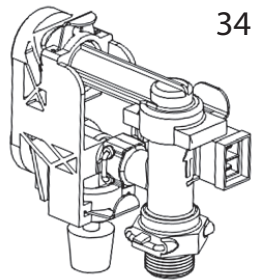

Fortuna F 10 - 13 - 16 - 18 - 20 - 24

Группа 34

Группа 27

Lista Pezzi / Spare Parts / Ersatzsteile
List Onderdelen / Liste Pieces Detaches / Lista Piezas De Repuesto

Fortuna F 10 - 13 - 16 - 18 - 20 - 24

№	Артикул	Наименование	К-во
1	41460230	Корпус котла	1
2	411600360	Поддон	1
3	41164390	Рама правая	1
4	902613720	Крышка камеры сгорания нижняя	1
5	41165490	Рама левая	1
6	35011970	Накладка панели управления	1
7	35102470	Вкладка панели управления	1
8	46360350	Манометр	1
9	45260540	Кожух платы	1
10	46562200	Плата управления	1
11	45260560	Кожух	1
12	902607270	Теплообменник	1
13	41165310	Скоба зажимная теплообменника	2
14	45560450	Прокладка теплообменника	2
15	46360930	Термостат 100°C	1
16	41262530	Трубка выхода теплоносителя	1
17	41262540	Трубка входа теплоносителя	1
18	46160200	Датчик давления воды	1
19	39404720	Клапан защитный	1
20	45460480	Трубка слива	1
21	34300460	Зажим D18	1
22	34300750	Клипса D18	1
23	46360330	Датчик температуры отопления	1
24	902603280	Теплообменник пластинчатый	1
25	45561060	Прокладка пластинчатого теплообменника	4
26	34300780	Клипса D14	1
27	902610740	Блок выхода воды в сборе	1
27-1	902621980	Картридж трехходового клапана	1
28	45561380	Прокладка трубки выхода ГВС	1
29	41164070	Клипса сервопривода	2
30	44060680	Винт M5X22	1
31	41261320	Трубка выхода ГВС	1
32	46360340	Датчик температуры ГВС	1
33	46660080	Сервопривод	1
34	902610840	Блок входа воды в сборе	1
34-1	398000270	Датчик протока Fortuna F10-24	1
34-2	902614630	Кран подпитки	1
34-3	45262200	Магнит	1
35	45561070	Прокладка	3
36	44160030	Клипса Ф20	1
37	36600160	Насос	1
38	44160230	Прокладка Φ 9.4x Φ 2.6	1
39	44160120	Клипса Ф10	1
40	41261830	Трубка расширительного бака	1
41	45561030	Прокладка	1
42	46160140	Воздухоотводчик	1
43	45561350	Прокладка насоса	1
44	45561040	Прокладка	1
45	44160020	Прокладка Φ 14.5x Φ 8.5x2	1
46	90260930	Расширительный бак	1