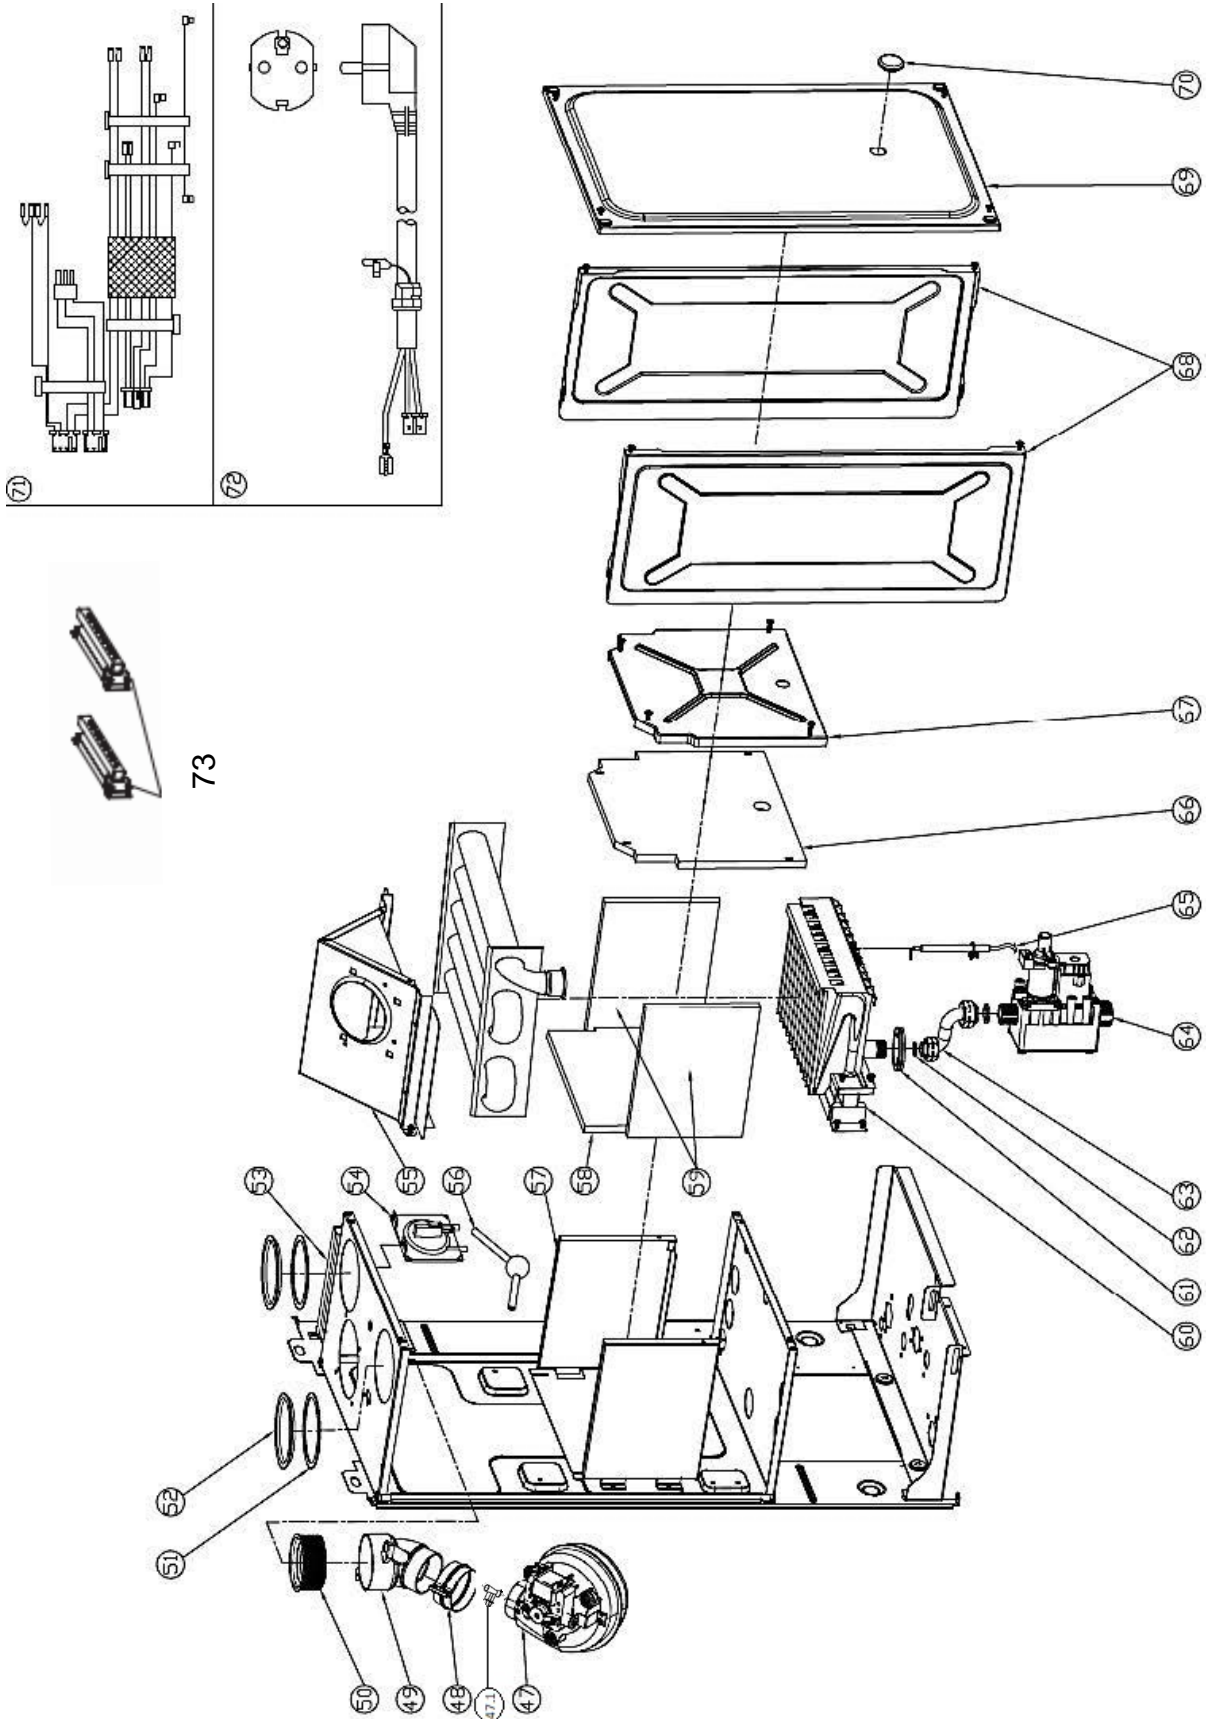

ferroli

Lista Pezzi / Spare Parts / Ersatzsteile
List Onderdelen / Liste Pieces Detaches / Lista Piezas De Repuesto

Fortuna F 10 - 13 - 16 - 18 - 20 - 24