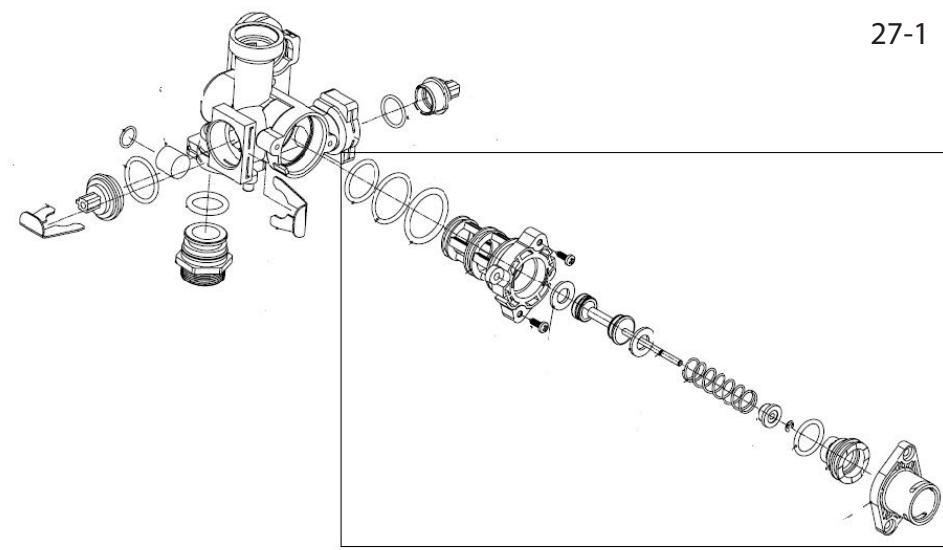

Fortuna F 10 - 13 - 16 - 18 - 20 - 24

Группа 34

Группа 27

Lista Pezzi / Spare Parts / Ersatzsteile
List Onderdelen / Liste Pieces Detaches / Lista Piezas De Repuesto

Fortuna F 10 - 13 - 16 - 18 - 20 - 24

№	Артикул	Наименование	К-во
1	41460230	Корпус котла	1
2	411600360	Поддон	1
3	41164390	Рама правая	1
4	902613720	Крышка камеры сгорания нижняя	1
5	41165490	Рама левая	1
6	35011970	Накладка панели управления	1
7	35102470	Вкладка панели управления	1
8	46360350	Манометр	1
9	45260540	Кожух платы	1
10	46562200	Плата управления	1
11	45260560	Кожух	1
12	902607270	Теплообменник	1
13	41165310	Скоба зажимная теплообменника	2
14	45560450	Прокладка теплообменника	2
15	46360930	Термостат 100°C	1
16	41262530	Трубка выхода теплоносителя	1
17	41262540	Трубка входа теплоносителя	1
18	46160200	Датчик давления воды	1
19	39404720	Клапан защитный	1
20	45460480	Трубка слива	1
21	34300460	Зажим D18	1
22	34300750	Клипса D18	1
23	46360330	Датчик температуры отопления	1
24	902603280	Теплообменник пластинчатый	1
25	45561060	Прокладка пластинчатого теплообменника	4
26	34300780	Клипса D14	1
27	902610740	Блок выхода воды в сборе	1
27-1	902621980	Картридж трехходового клапана	1
28	45561380	Прокладка трубки выхода ГВС	1
29	41164070	Клипса сервопривода	2
30	44060680	Винт M5X22	1
31	41261320	Трубка выхода ГВС	1
32	46360340	Датчик температуры ГВС	1
33	46660080	Сервопривод	1
34	902610840	Блок входа воды в сборе	1
34-1	398000270	Датчик протока Fortuna F10-24	1
34-2	902614630	Кран подпитки	1
34-3	45262200	Магнит	1
35	45561070	Прокладка	3
36	44160030	Клипса Ф20	1
37	36600160	Насос	1
38	44160230	Прокладка Φ 9.4x Φ 2.6	1
39	44160120	Клипса Ф10	1
40	41261830	Трубка расширительного бака	1
41	45561030	Прокладка	1
42	46160140	Воздухоотводчик	1
43	45561350	Прокладка насоса	1
44	45561040	Прокладка	1
45	44160020	Прокладка Φ 14.5x Φ 8.5x2	1
46	90260930	Расширительный бак	1