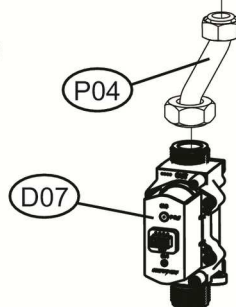

DIVATECH D C32

DIVATECH D C32

DIVATECH D C32

DIVATECH D C32

Lista Pezzi / Spare Parts / Ersatzsteile
List Onderdelen / Liste Pieces Detaches / Lista Piezas De Repuesto

DIVATECH D C32

No.	Code	Qty	Qt.
A01	3980I270	Корпус котла (3111C230)	1.000
B01	3980I627	Плата управления в корпусе АВМ01А (38330326)	1.000
B02	39847500	Накладка панели управления (35015281)	1.000
B03	3980I610	Манометр (36402751)	1.000
B04	3980L360	Проводка котла, комплект (38330592)	1.000
B05	39841300	Кабель (38325341)	1.000
C01	3980L370	Проводка котла, комплект	1.000
C02	39820890	Теплообменник основной (37404292)	1.000
C03	39844180	Прокладки основного теплообменника 20шт (35100860)	1.000
C04	39840260	Скоба, комплект 10 шт D18(34300940)	1.000
C05	39819550	Датчик NTC отопления (36200730)	1.000
C06	3980L220	Насос TWP/6 (39442490)	1.000
C07	3980H990	Воздухоотводчик (39442510)	1.000
C08	3980I010	Теплообменник пластинчатый(39442530)	1.000
C09	3980I030	Картридж трехходового крана (39442550)	1.000
C10	3980I040	Клапан сбросной (36903350)	1.000
C11	3980I050	Кран подпитки (39442570)	1.000
C12	3980I060	Датчик протока ГВС (39442580)	1.000
C13	3980I070	Датчик NTC ГВС (39442590)	1.000
C14	3980I080	Реле минимального давления (39442600)	1.000
C15	3980I090	Сервопривод (39442610)	1.000
C16	3980I110	Фильтр холодной воды 14L (39442630)	1.000
C17	3980I130	Обратный клапан подпитки (39442650)	1.000
C18	39836720	Расширительный бак 10л. (36803121)	1.000
C19	3980P140	Гидравлический узел насоса (39444311)	1.000
C20	3980P150	Гидроузел выпускной (39444320)	1.000
C21	3980P170	Гидроузел впускной (39444340)	1.000
D01	39820770	Термостат дымовых газов (38322250)	1.000
D02	39819731	Горелка 15R.m. (37608932)	1.000
D03	39819700	Форсунки комплект 1,35 m. (34009821)	1.000
D04	39819710	Форсунки 15 UG.0,79 gpl (34013300)	1.000
D05	39819431	Электрод (36702891)	1.000
D06	39820920	Изоляция камеры сгорания в сборе Sr.ABC7	1.000
D07	3980I300	Газовый клапан SGV (36803690)	1.000
P01	34226971	Трубка CB 18	1.000
P02	34227400	Трубка SR.AEF7	1.000
P03	3841Q552	Трубка CB '17	1.000
P04	3841R220	Трубка FM.DAC7	1.000