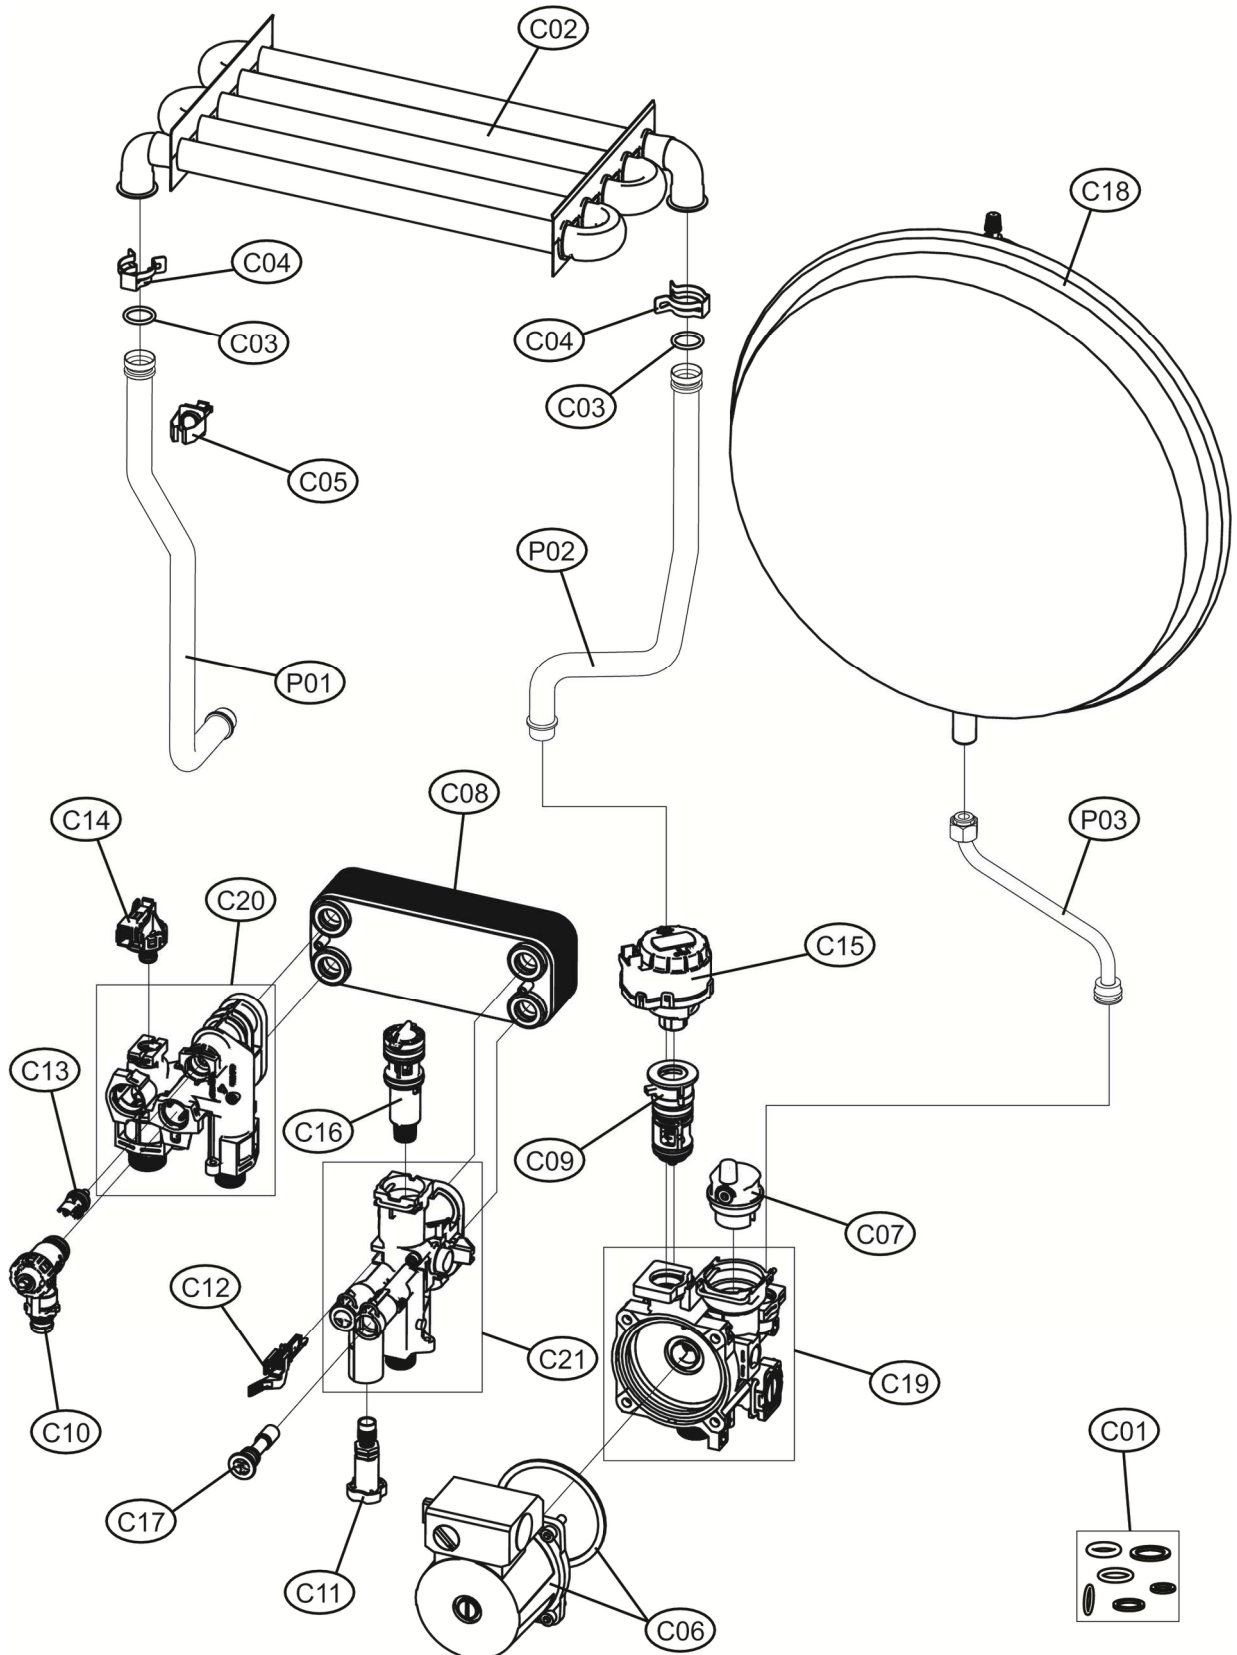

DIVATECH D C32