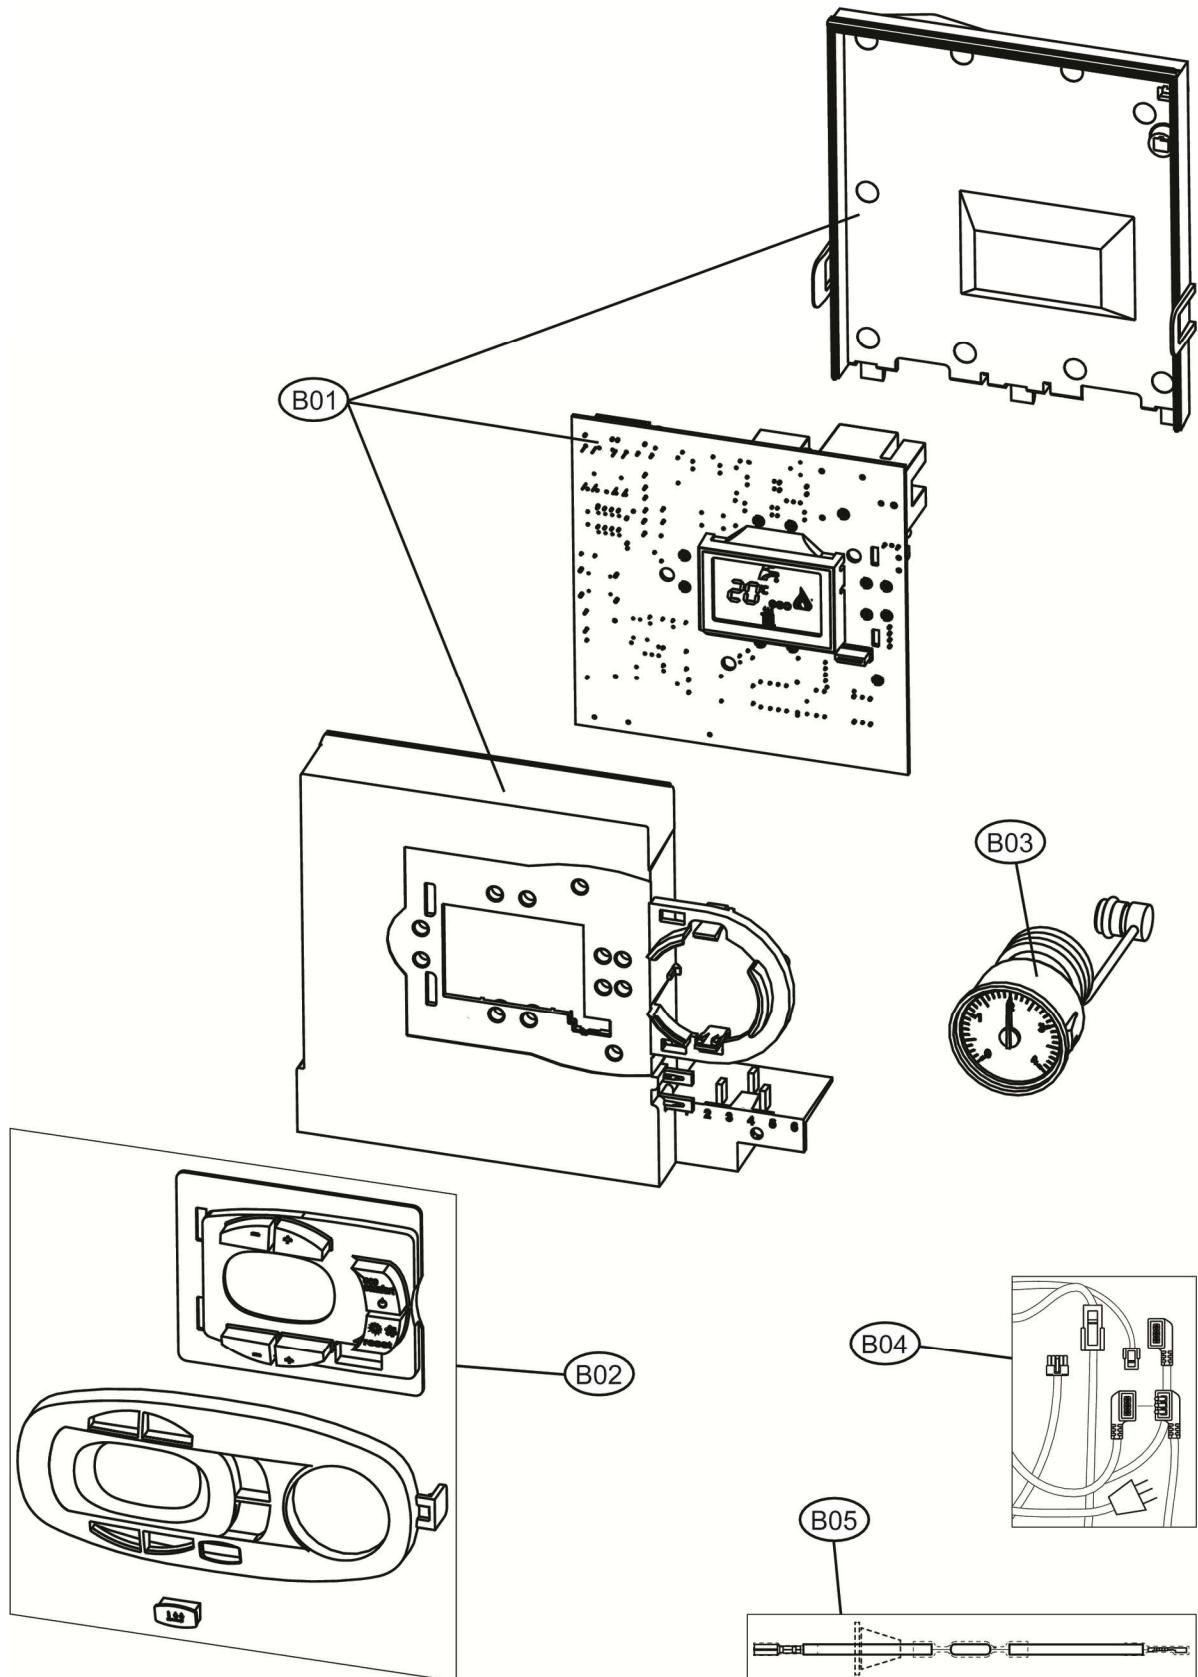

DIVATECH D C32