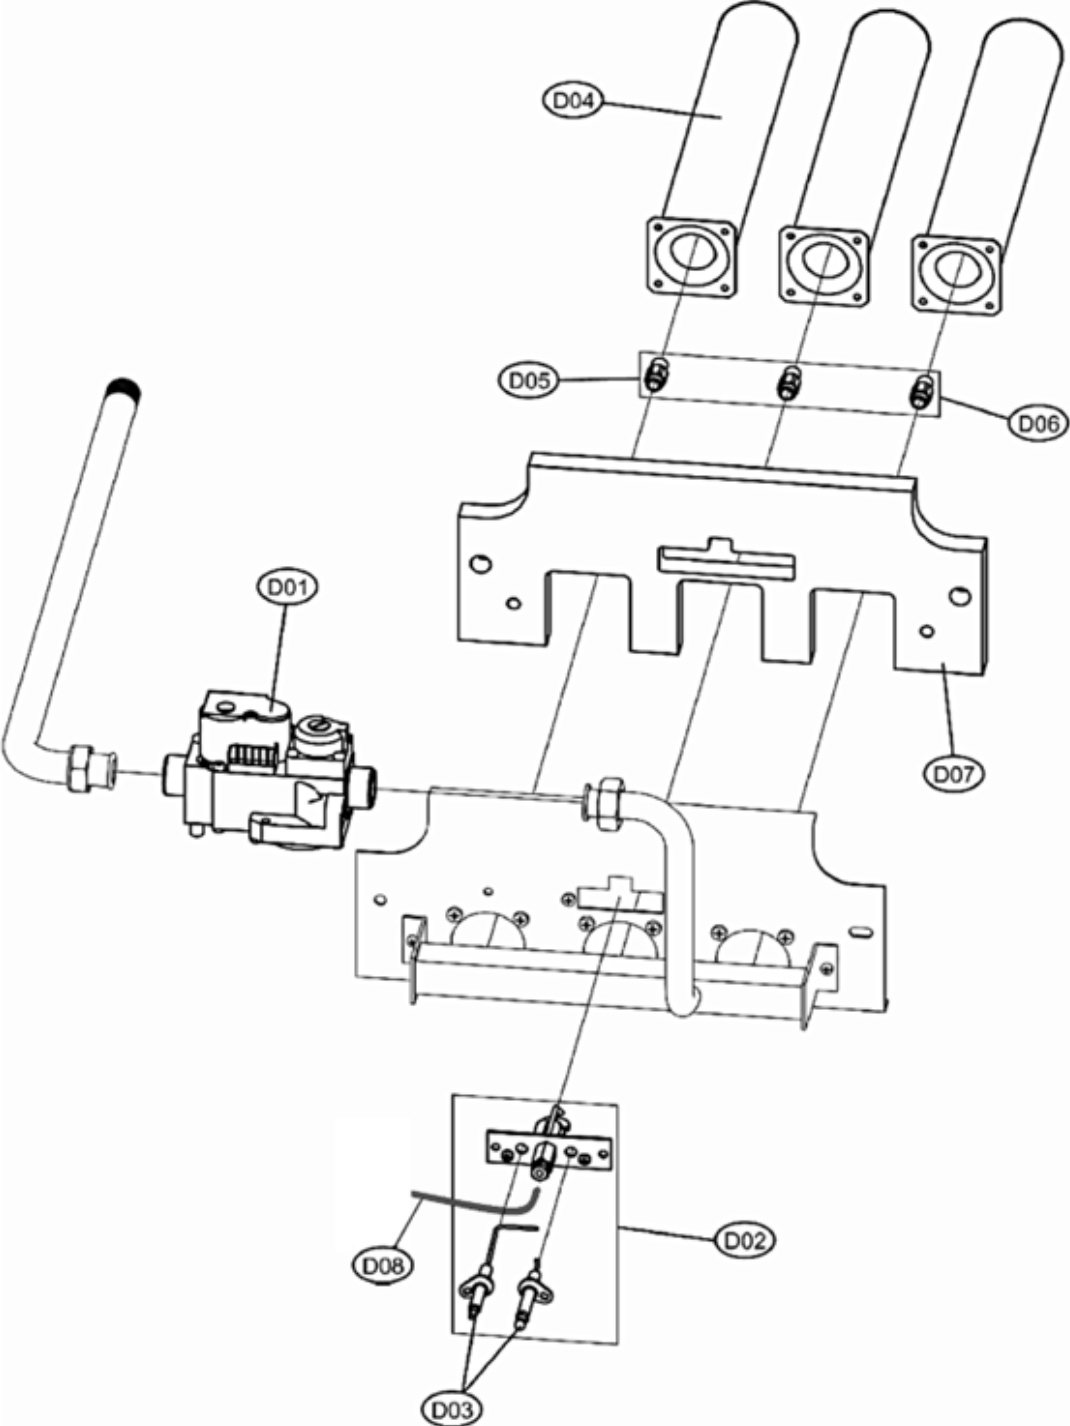

Lista Pezzi / Spare Parts / Ersatzteile
List Onderdelen / Liste Pieces Detaches / Lista Piezas De Repuesto

PEGASUS D 32