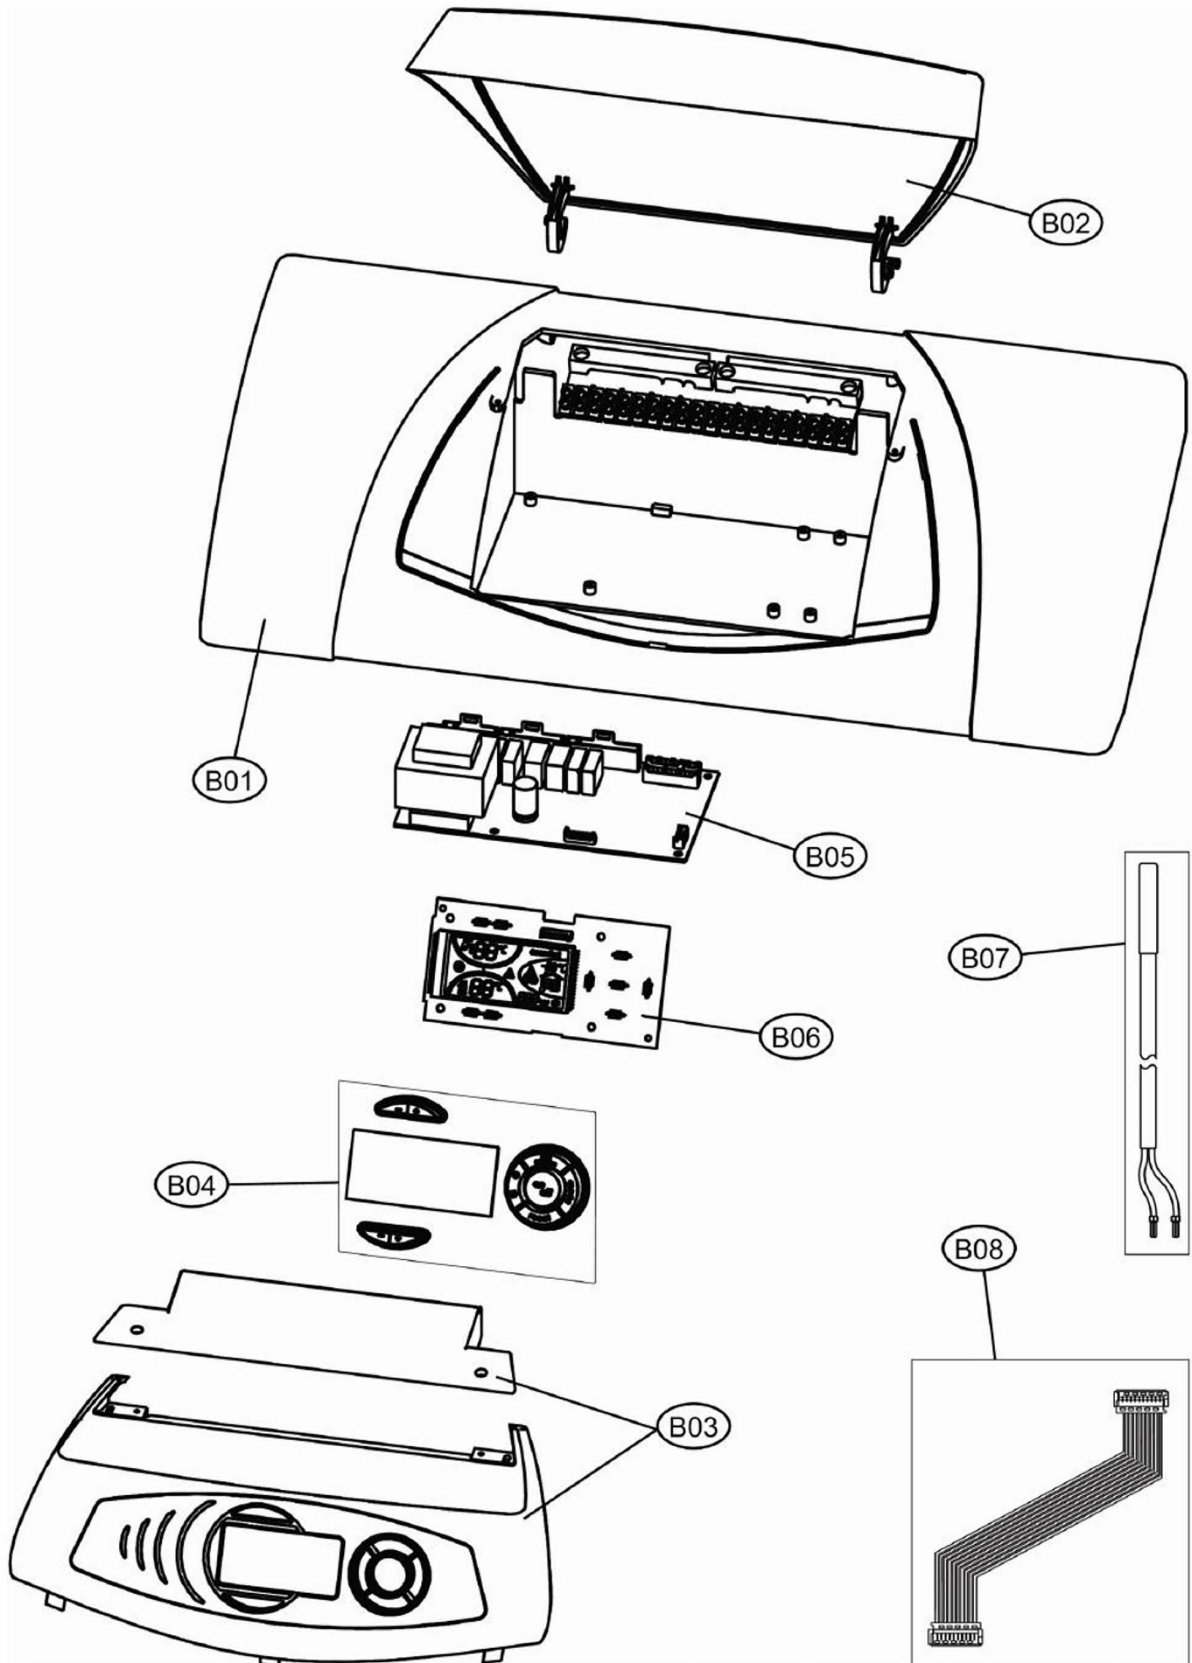

Lista Pezzi / Spare Parts / Ersatzteile
List Onderdelen / Liste Pieces Detaches / Lista Piezas De Repuesto

PEGASUS D 32