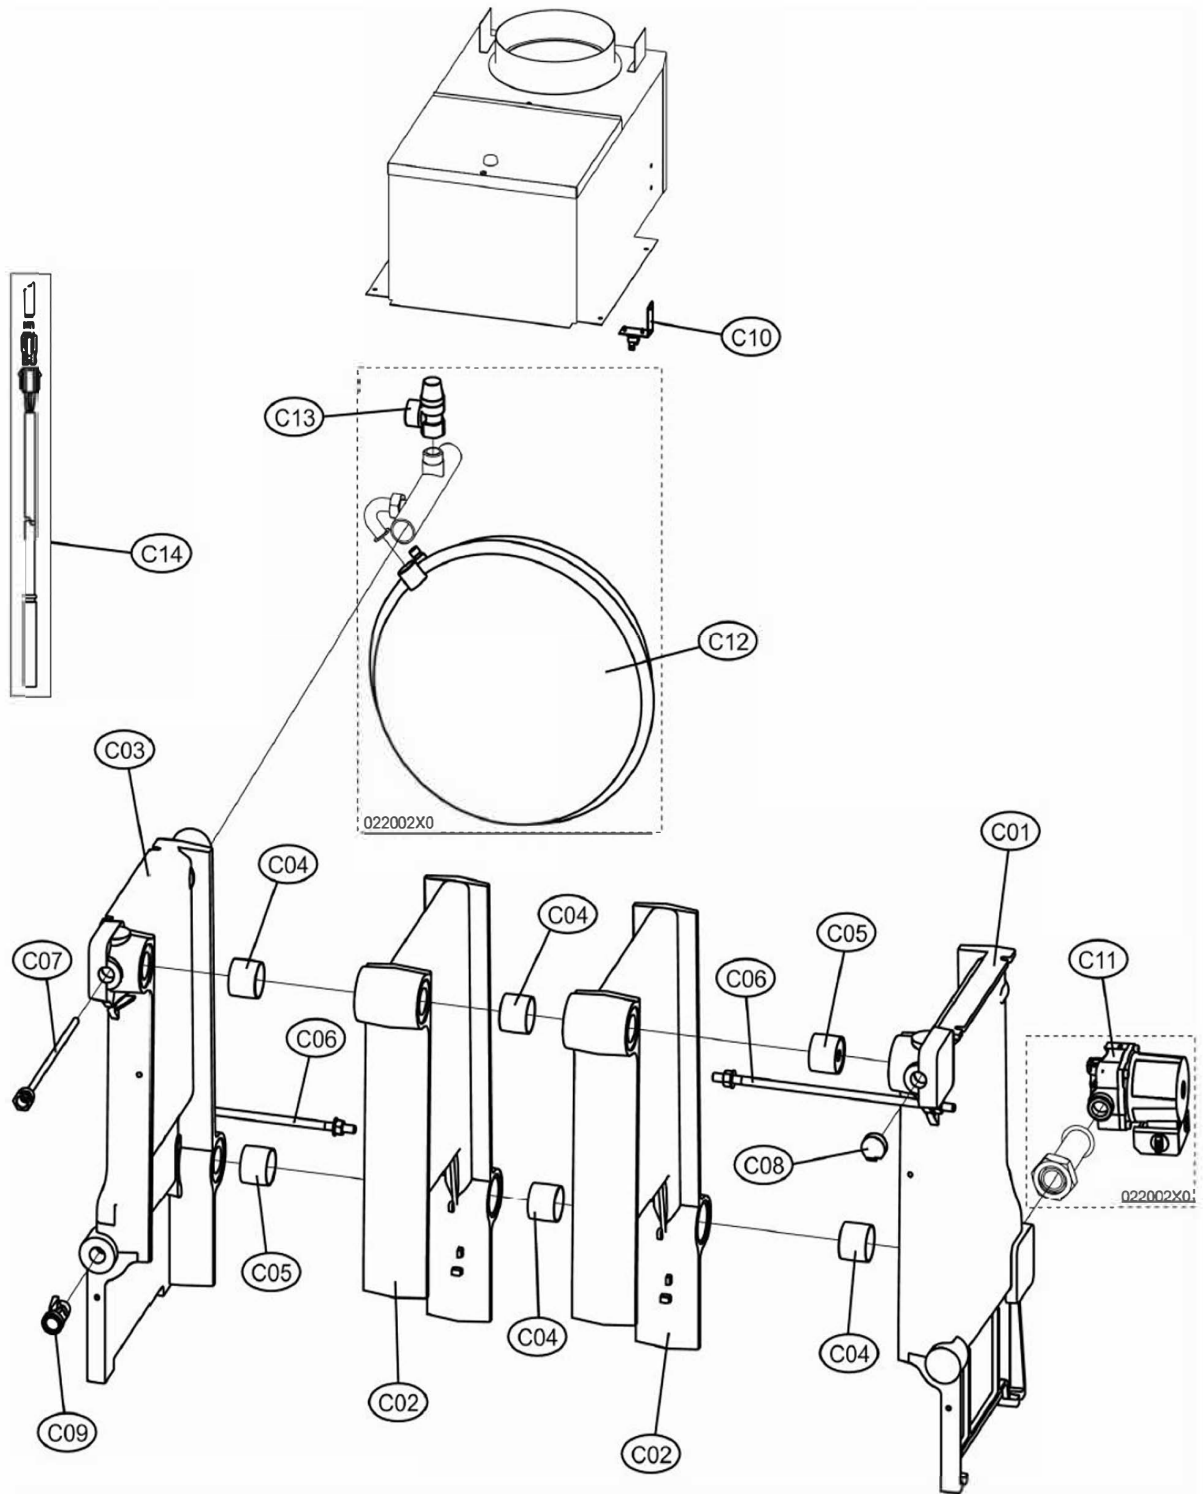

Lista Pezzi / Spare Parts / Ersatzteile
List Onderdelen / Liste Pieces Detaches / Lista Piezas De Repuesto

PEGASUS D 32