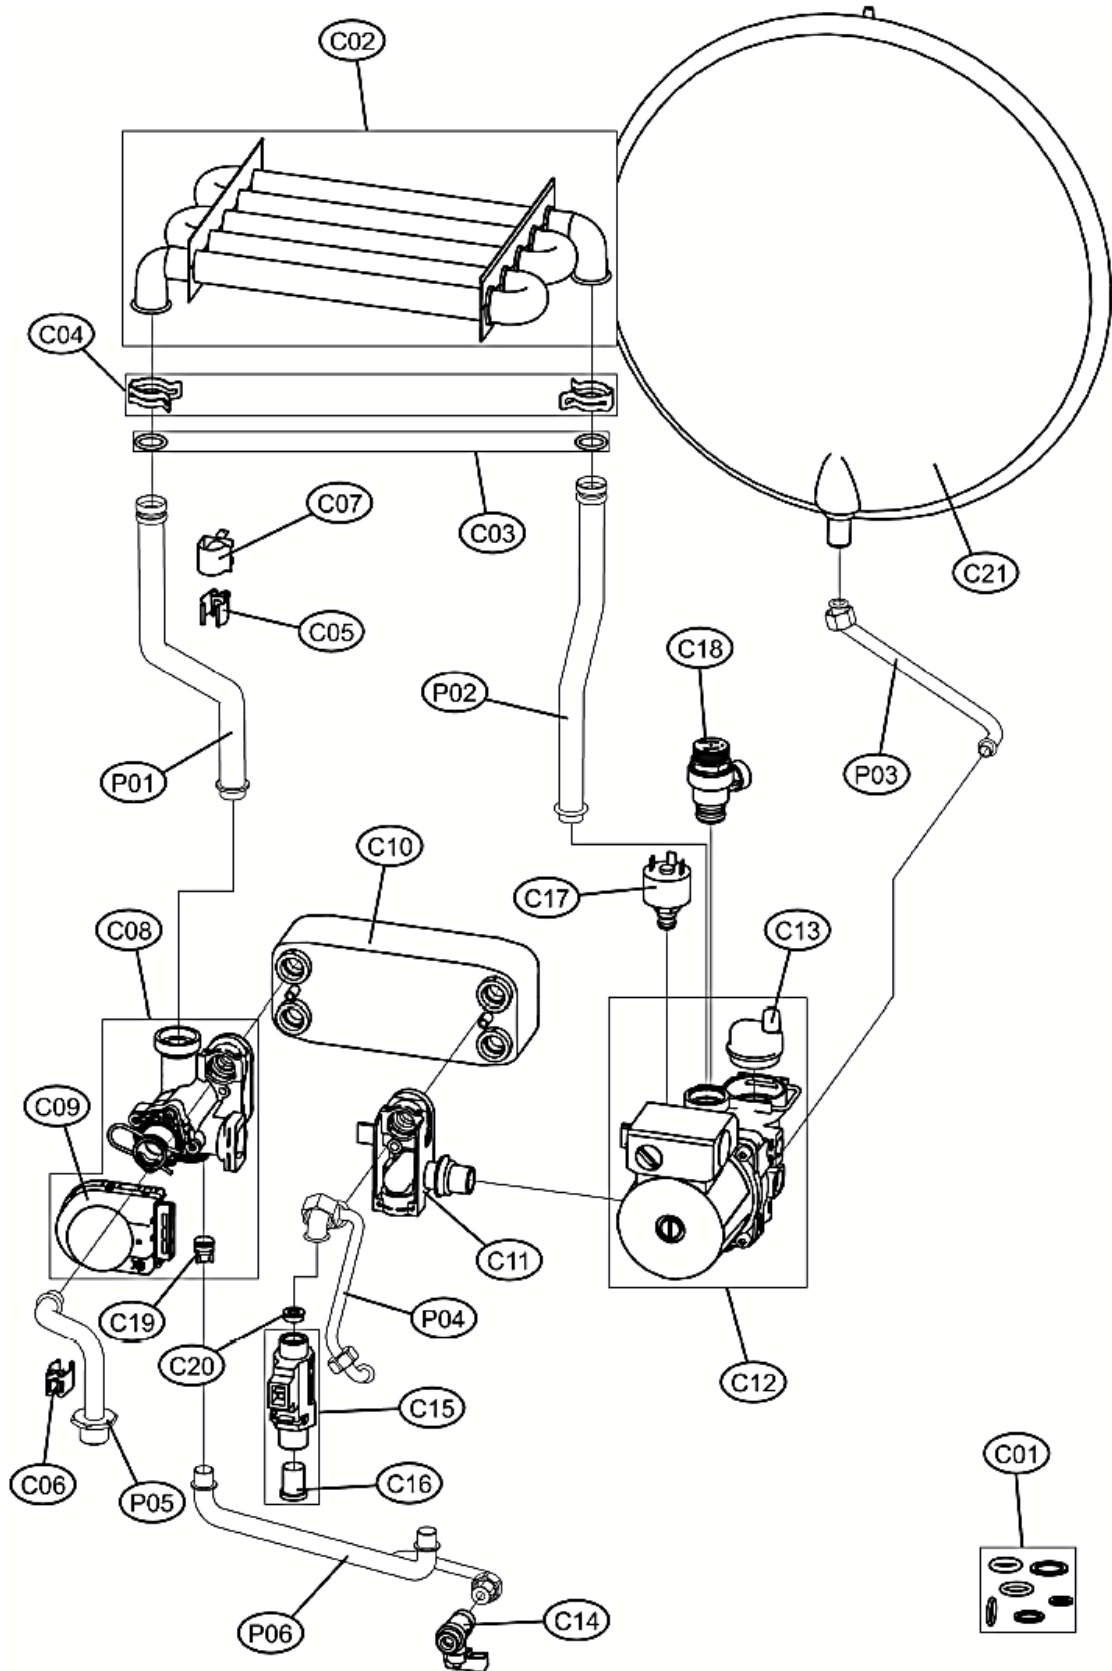

Lista Pezzi / Spare Parts / Ersatzteile
List Onderdelen / Liste Pieces Detaches / Lista Piezas De Repuesto

DIVAPROJECT F24