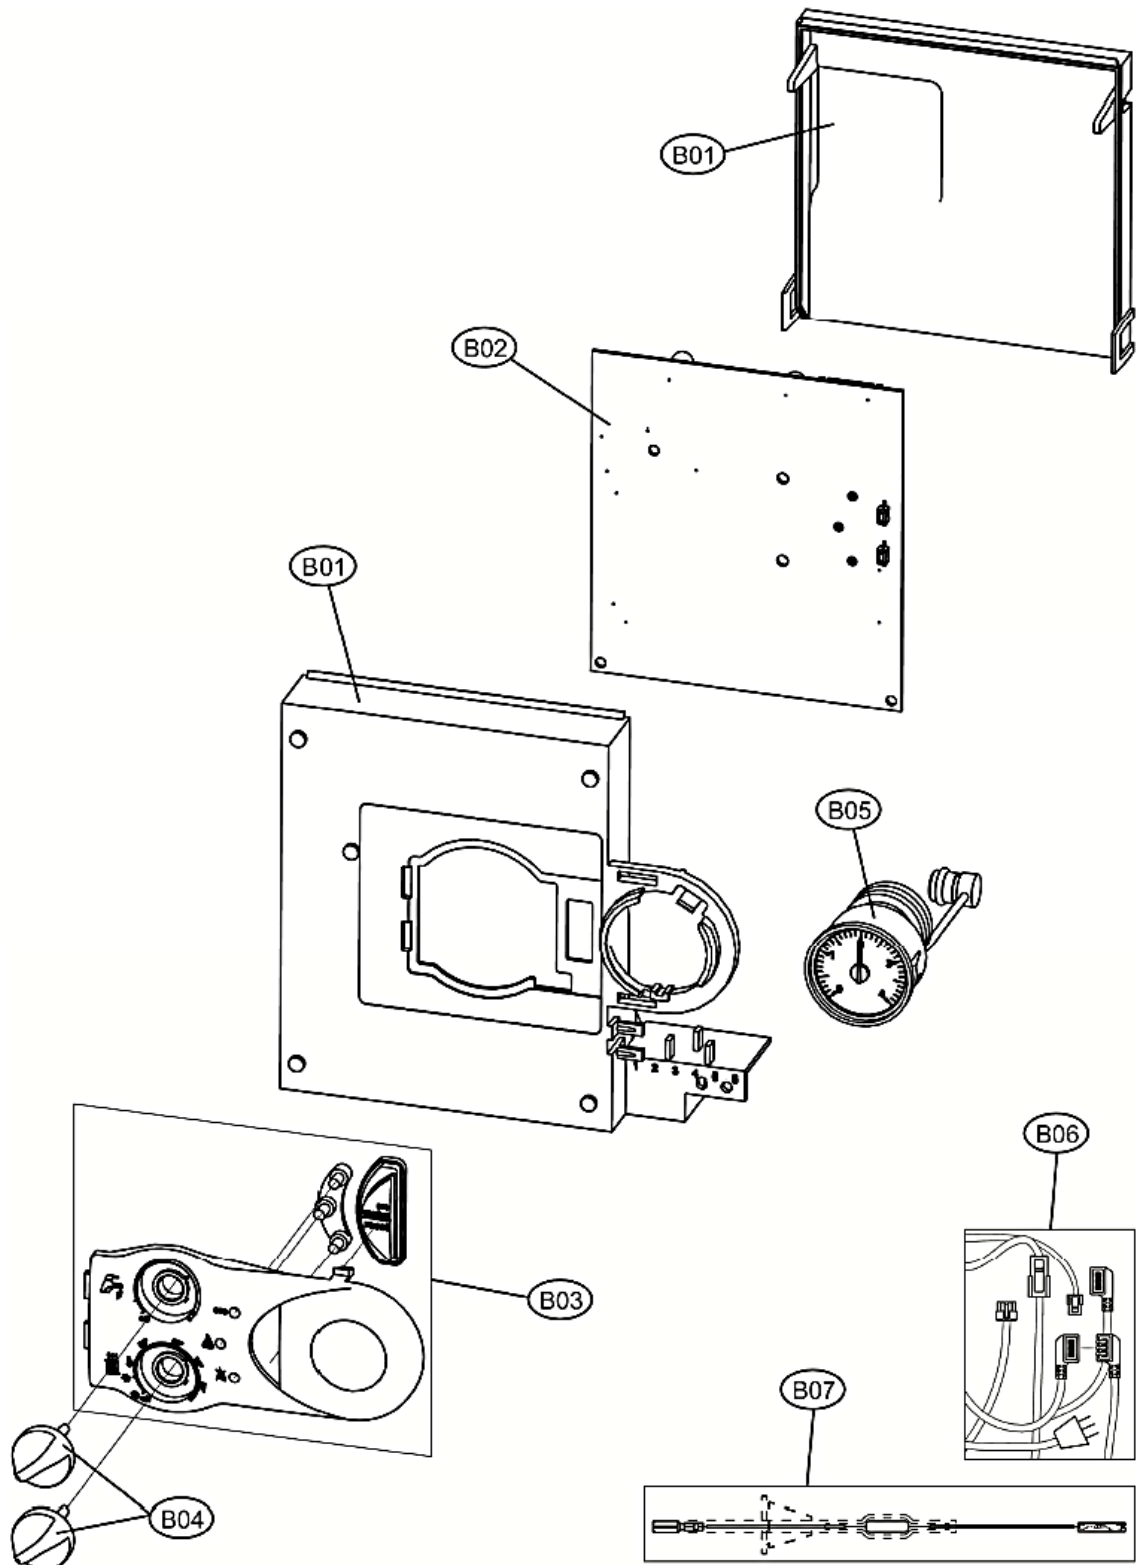

Lista Pezzi / Spare Parts / Ersatzteile
List Onderdelen / Liste Pieces Detaches / Lista Piezas De Repuesto

DIVAPROJECT F24