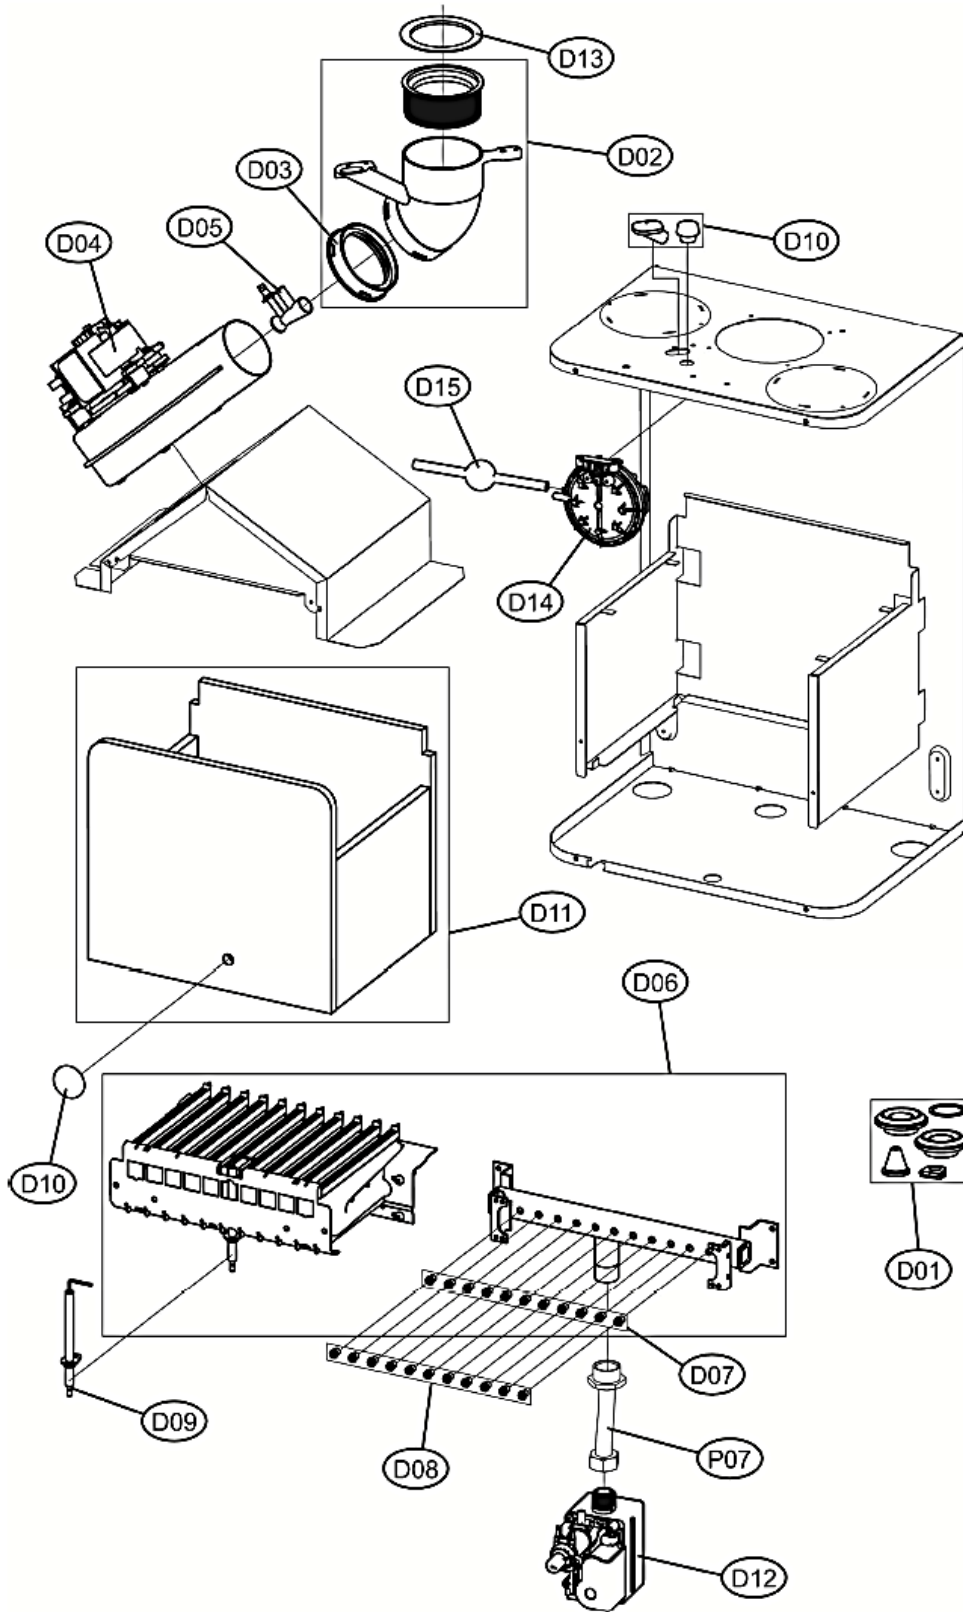

Lista Pezzi / Spare Parts / Ersatzteile
List Onderdelen / Liste Pieces Detaches / Lista Piezas De Repuesto

DIVAPROJECT F24