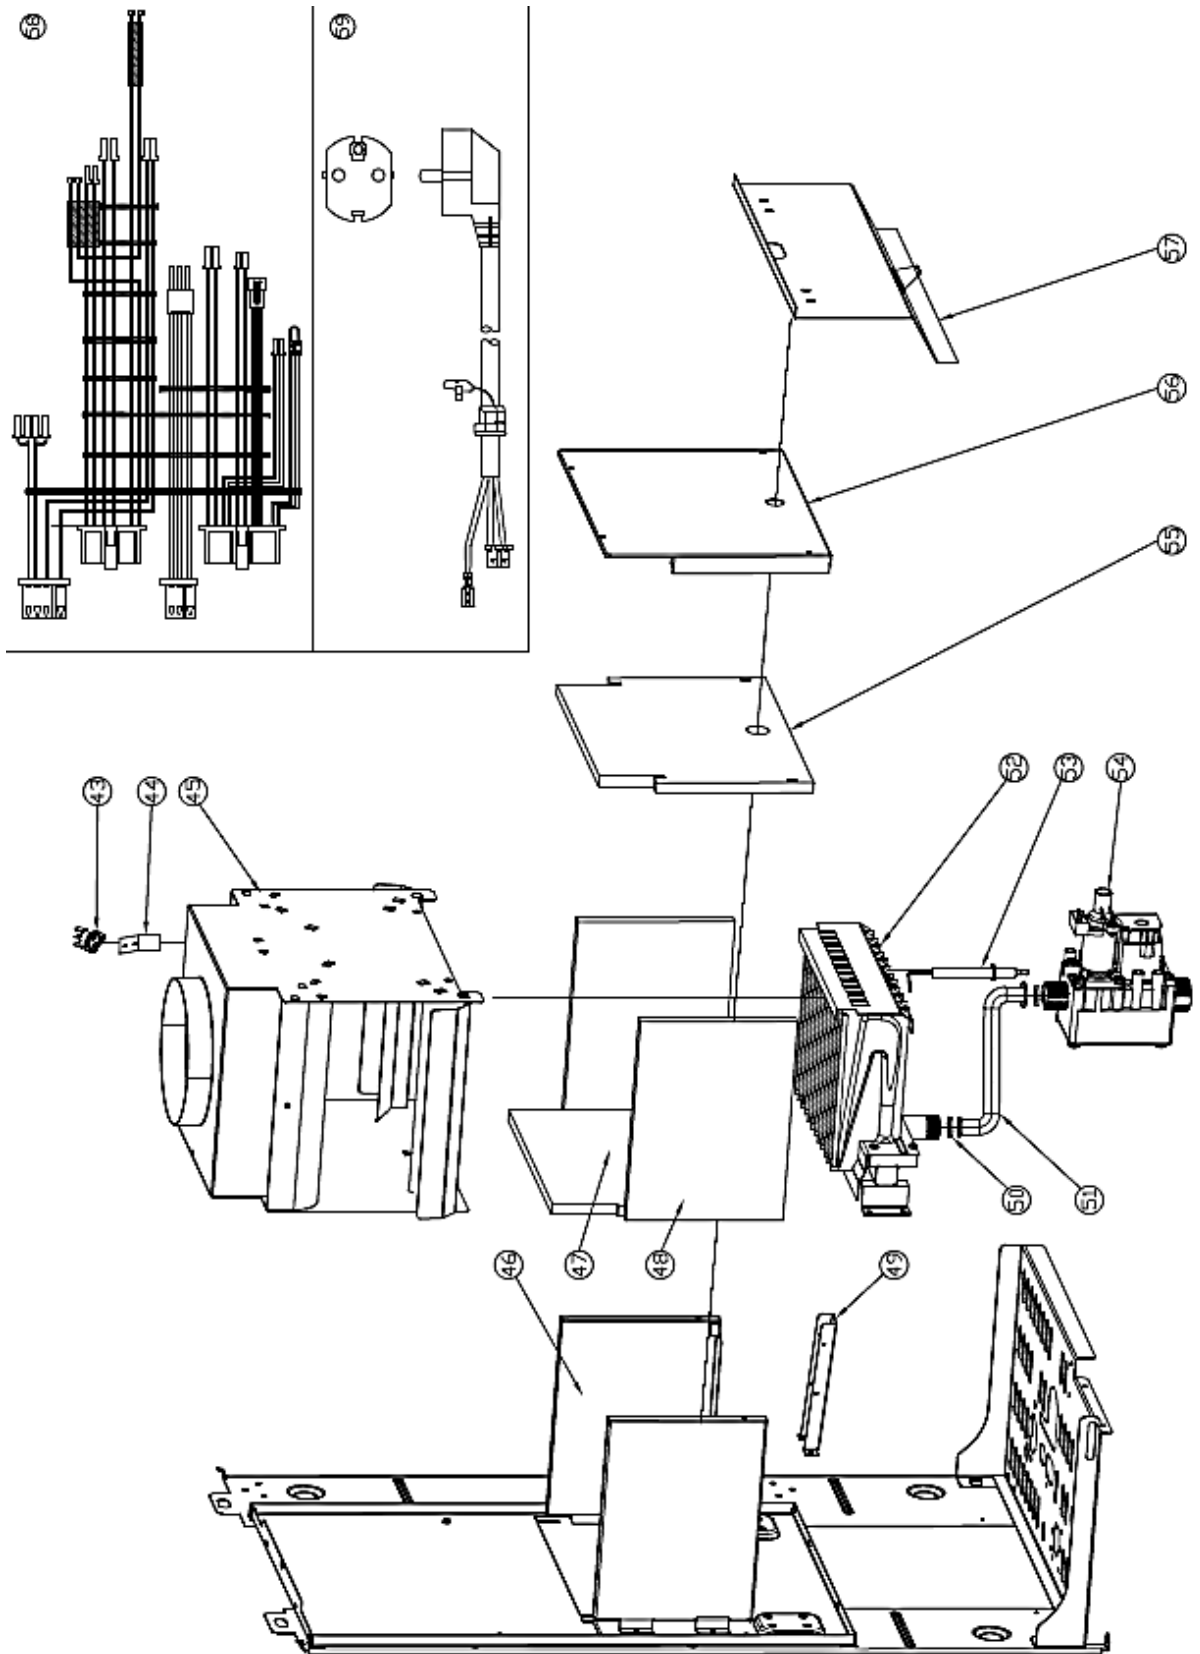

Fortuna H C 13 - C 24

Lista Pezzi / Spare Parts / Ersatzteile
List Onderdelen / Liste Pieces Detaches / Lista Piezas De Repuesto

Fortuna H C 13 - C 24

Lista Pezzi / Spare Parts / Ersatzteile
List Onderdelen / Liste Pieces Detaches / Lista Piezas De Repuesto

Fortuna H C 13 - C 24

Lista Pezzi / Spare Parts / Ersatzsteile
List Onderdelen / Liste Pieces Detaches / Lista Piezas De Repuesto

Fortuna H C 13 - C 24

№	Артикул	Наименование	К-во
1	41460230	Корпус котла	1
2	411601380	Поддон	1
3	41164390	Рама правая	1
4	41163900	Крышка камеры сгорания нижняя	1
5	41165490	Рама левая	1
6	35011970	Накладка панели управления	1
7	35102470	Вкладка панели управления	1
8	46360350	Манометр	1
9	45260540	Кожух платы	1
10	46562200	Плата управления	1
11	45260560	Кожух	1
12	902607270	Теплообменник	1
13	45560450	Скоба зажимная теплообменника	2
14	41165310	Прокладка теплообменника	2
15	46360380	Термостат 95°C	1
16	41264350	Трубка выхода теплоносителя	1
17	41264360	Трубка входа теплоносителя	1
18	46160200	Датчик давления воды	1
19	39404720	Клапан защитный	1
20	46360330	Датчик температуры отопления	1
21	45460270	Трубка слива	1
22	34300460	Зажим D18	1
23	34300750	Клипса D18	1
24	46660080	Сервопривод	1
25	44160780	Заглушка	1
26	41260950	Клипса	1
27	44160110	Прокладка	2
28	90269570	Трёхходовой клапан	1
29	41261840	Труба подачи загрузки бойлера	1
30	90263660	Кран подпитки	1
31	45561070	Прокладка	1
32	45561030	Прокладка	1
33	44160030	Клипса Ф20	1
34	45561040	Прокладка	1
35	902615670	Насос	1
36	90262680	Воздухоотводчик	1
37	44160120	Клипса Ф10	3
38	44160230	Прокладка	1
39	41163680	Трубка стальная расширительного бака	1
40	45561350	Прокладка	1
41	44160020	Прокладка	2
42	90260930	Расширительный бак	1