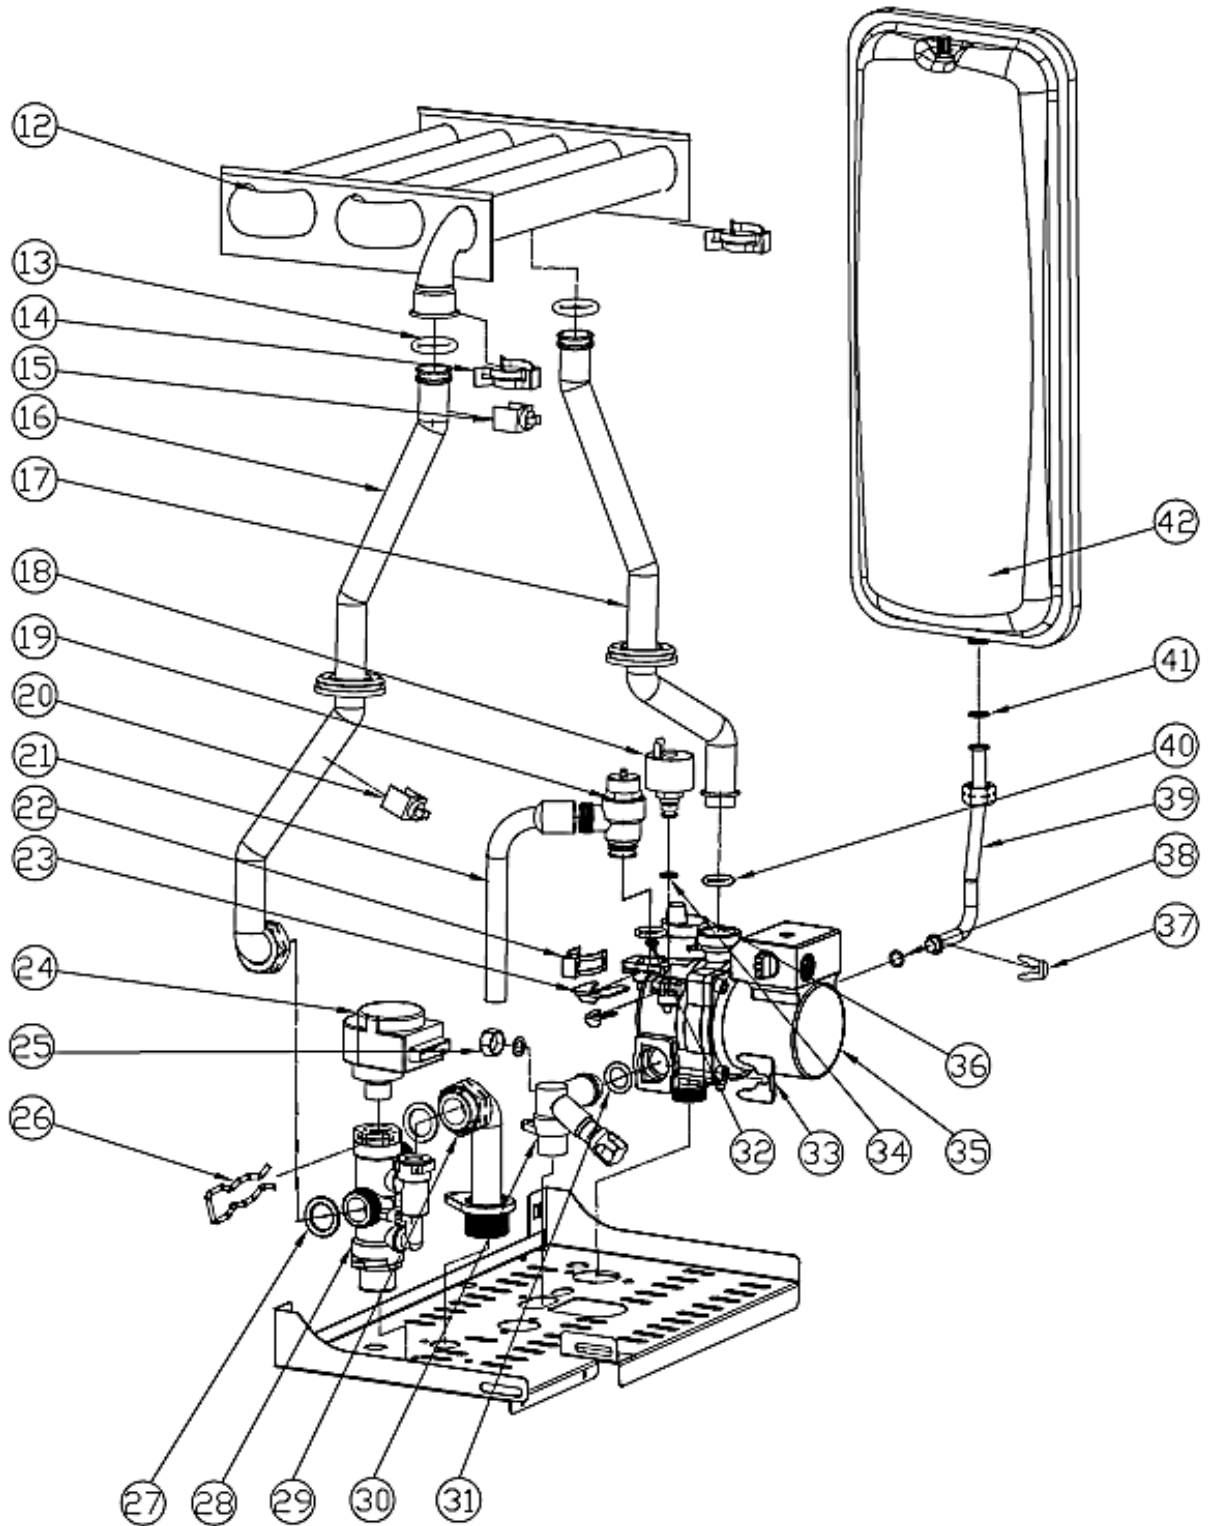

Lista Pezzi / Spare Parts / Ersatzteile
List Onderdelen / Liste Pieces Detaches / Lista Piezas De Repuesto

Fortuna H C 13 - C 24