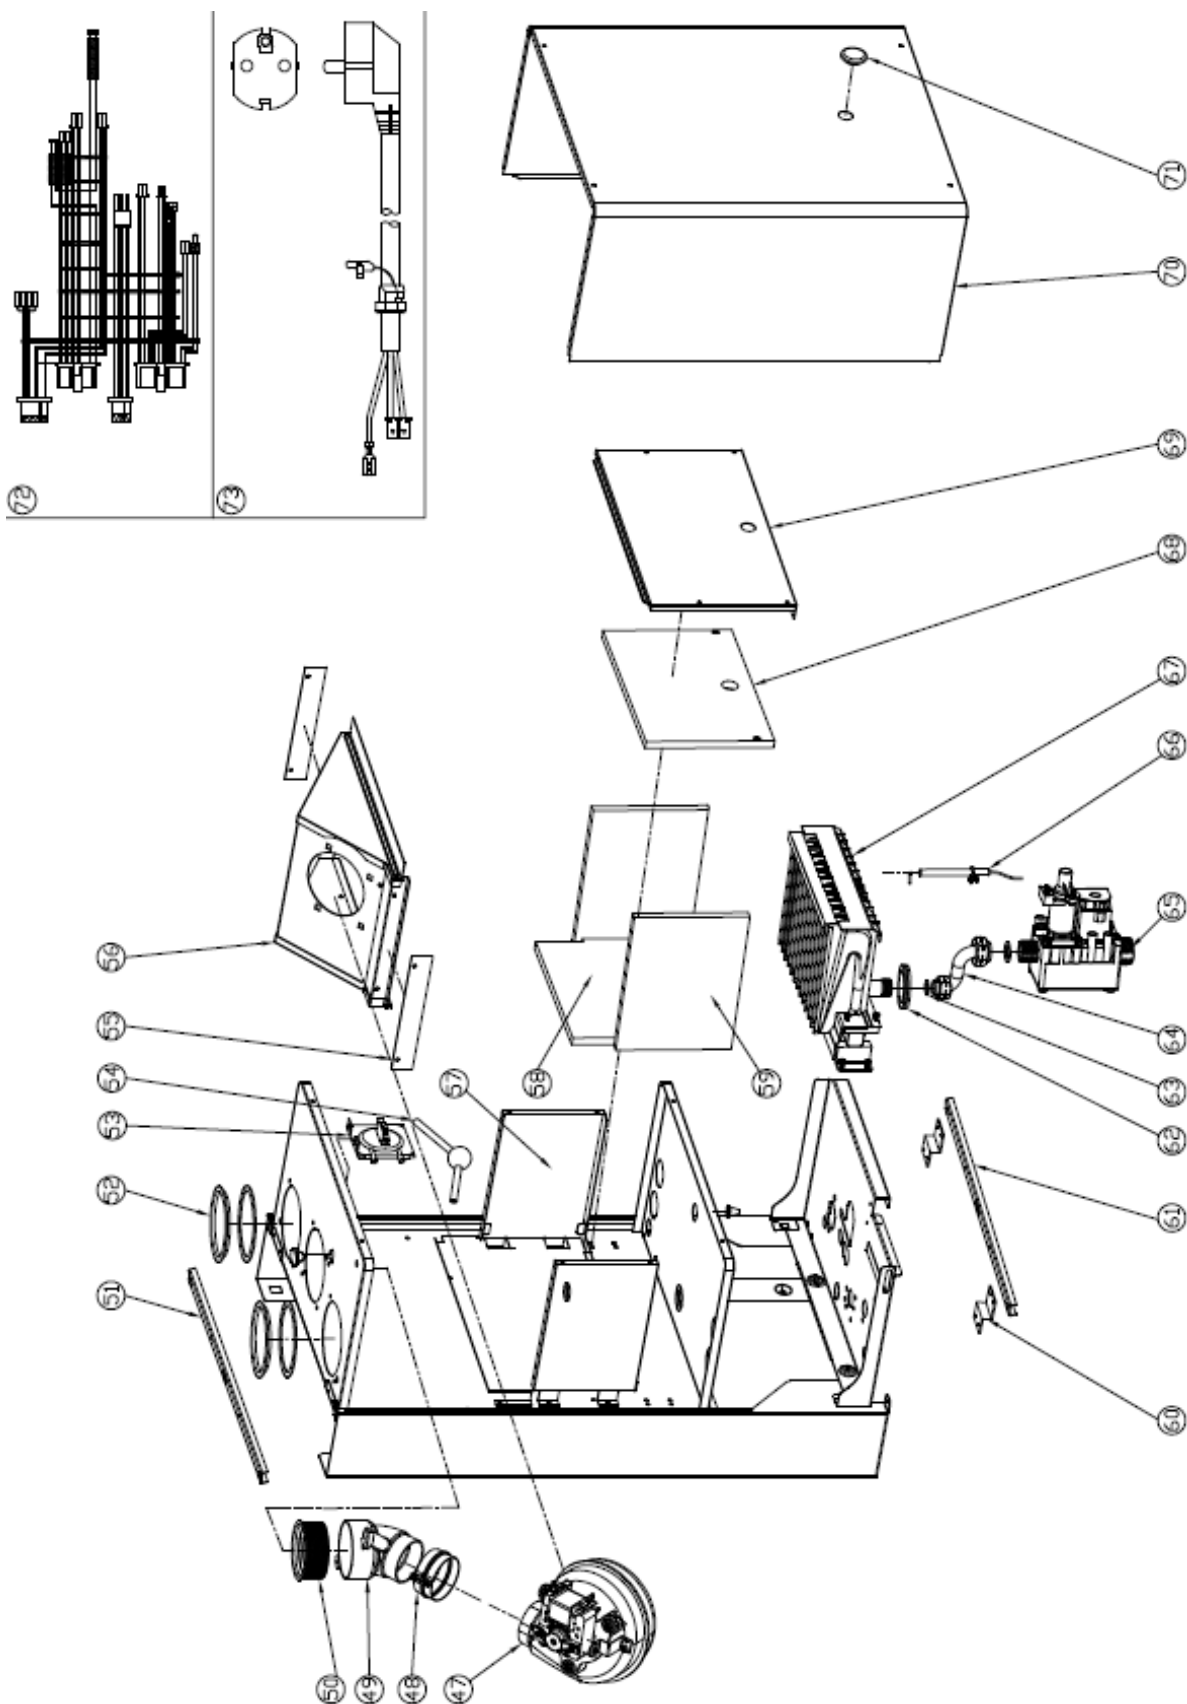

Fortuna F 35 - 40

Lista Pezzi / Spare Parts / Ersatzsteile
List Onderdelen / Liste Pieces Detaches / Lista Piezas De Repuesto

Fortuna F 35 - 40

№	Артикул	Наименование	К-во
1	41460260	Корпус котла	1
2	411602260	Поддон	1
3	411601400	Рама правая	1
4	41164910	Крышка камеры сгорания нижняя	1
5	411601390	Рама левая	1
6	35011970	Накладка панели управления	1
7	35102470	Вкладка панели управления	1
8	46360350	Манометр	1
9	45260540	Кожух платы	1
10	46562200	Плата управления	1
11	45260560	Кожух	1
12	902603890	Теплообменник	1
13	41165310	Скоба зажимная теплообменника	2
14	45560450	Прокладка теплообменника	2
15	46360930	Термостат 100°C	1
16	41263070	Трубка выхода теплоносителя	1
17	41263060	Трубка входа теплоносителя	1
18	46160200	Датчик давления воды	1
19	39404720	Клапан защитный	1
20	46360330	Датчик температуры отопления	1
21	45460270	Трубка слива	1
22	34300460	Зажим D18	1
23	34300750	Клипса D18	1
24	902613240	Теплообменник пластинчатый	1
25	45561060	Прокладка пластинчатого теплообменника	4
26	34300780	Клипса D14	1
27	902610750	Блок выхода воды в сборе	1
28	45561380	Прокладка трубки выхода ГВС	1
29	41164070	Клипса сервопривода	1
30	44060680	Винт M5X22	2
31	41261320	Трубка выхода ГВС	1
32	46360340	Датчик температуры ГВС	1
33	46660080	Сервопривод	1
34	902610870	Блок входа воды в сборе	1
35	45561070	Прокладка	1
36	45561030	Прокладка	1
37	44160030	Клипса Ф20	1
38	45561040	Прокладка	1
39	36600200	Насос	1
40	90262680	Воздухоотводчик	1
41	44160230	Прокладка \varnothing 9.4x \varnothing 2.6	1
42	44160120	Клипса Ф10	3
43	41263690	Трубки стальные расширительного бака	1
44	45561350	Прокладка насоса	1
45	44160010	Прокладка \varnothing 18.5x \varnothing 10.5x2	2
46	902601210	Расширительный бак 10л	1