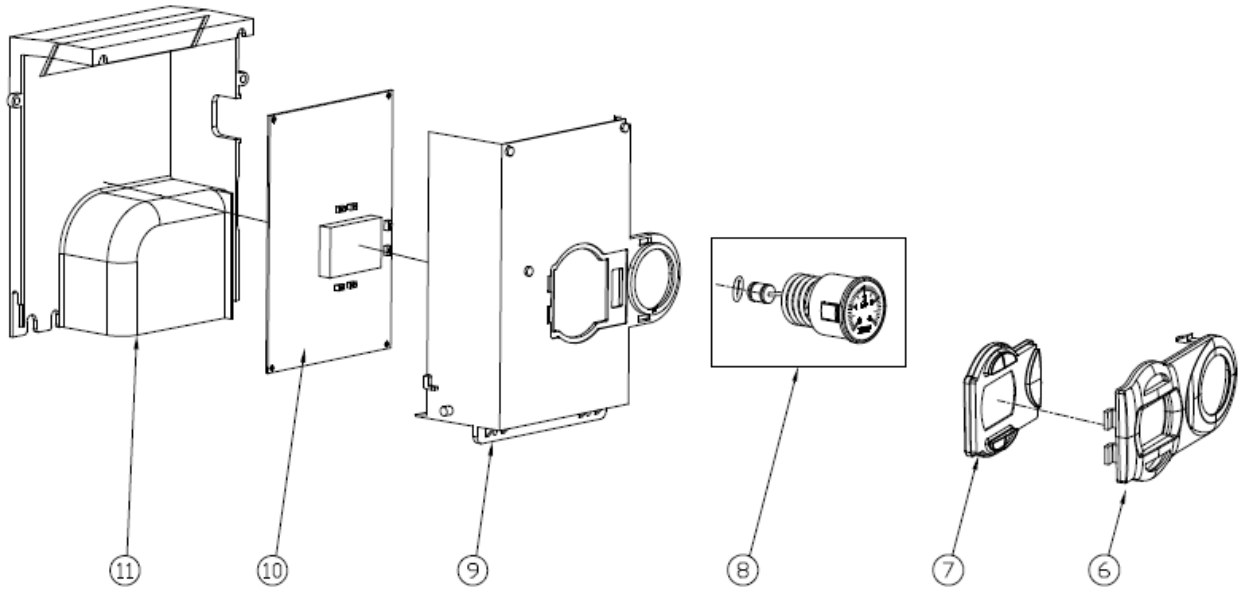

Lista Pezzi / Spare Parts / Ersatzteile
List Onderdelen / Liste Pieces Detaches / Lista Piezas De Repuesto

Fortuna F 35 - 40