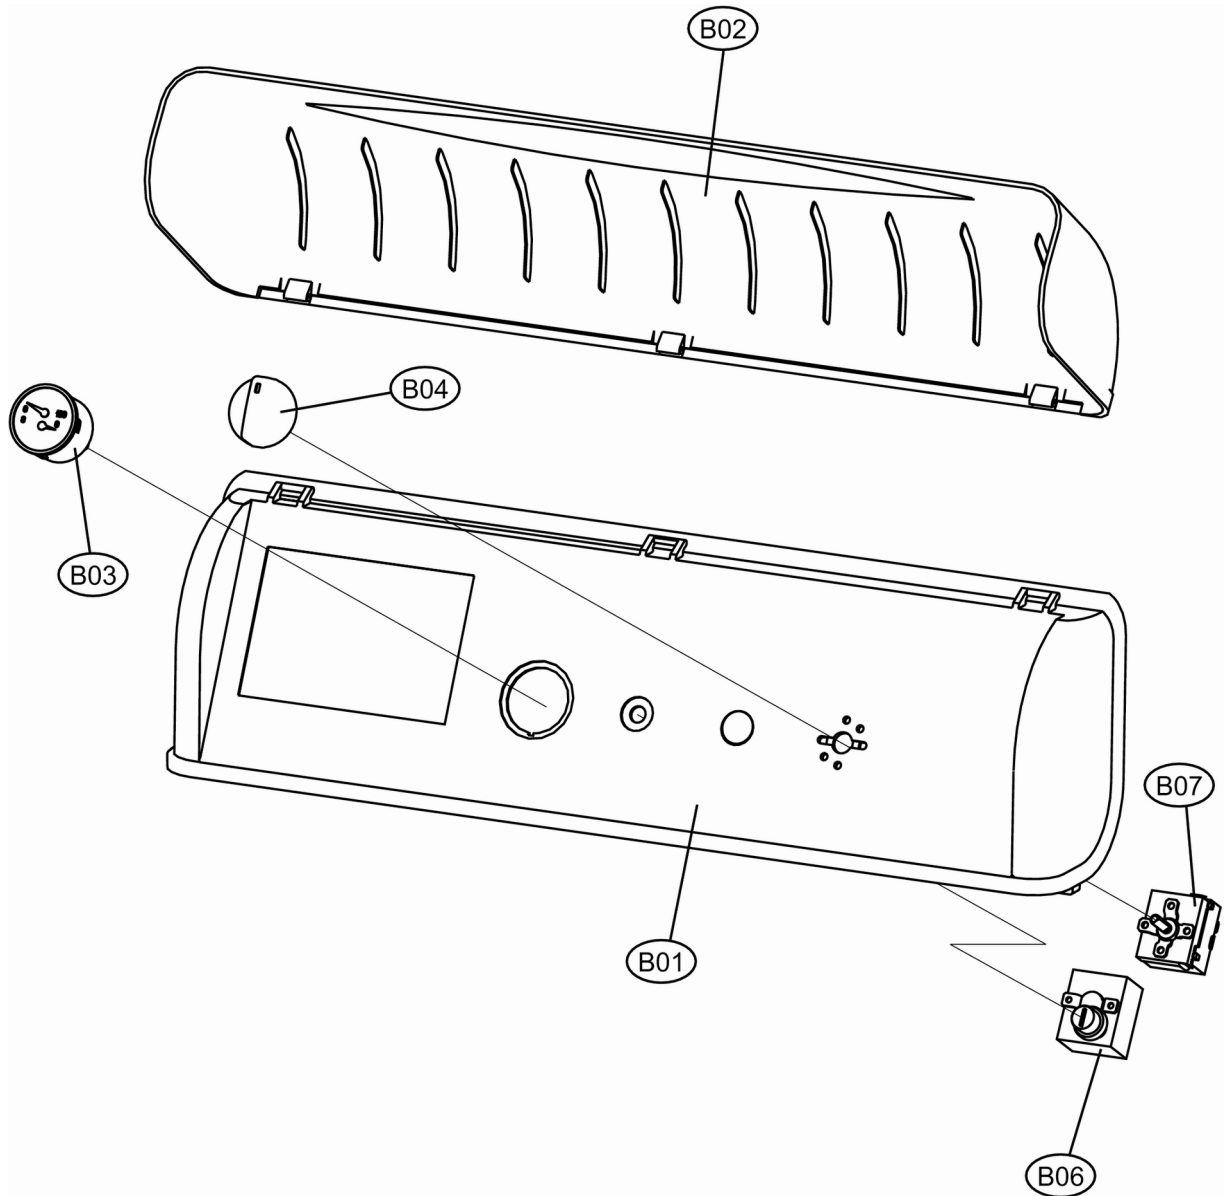

Lista Pezzi / Spare Parts / Ersatzteile
List Onderdelen / Liste Pieces Detaches / Lista Piezas De Repuesto

PEGASUS 49 - 56 TP

CODICE	EDIZIONE	MERCATO
30K1248000	20/02/2014	RU

PEGASUS 49 - 56 TP

PEGASUS 49 - 56 TP

PEGASUS 49 - 56 TP

PEGASUS 49 - 56 TP

PEGASUS 49 - 56 TP

LISTA PEZZI

POS.	CODICE	DESC.	QT.
A01	3980C430	KIT FIANCO DEX. (3110U100)	1.000
A02	3980C440	KIT FIANCO SIN. (3110U120)	1.000
A03	3980C450	KIT PORTA 6 (3110U150)	1.000
A04	3980C460	KIT COPERCHIO 6 (3110U170)	1.000
A05	3980C420	KIT PARETE ANT.6 (3110U060)	1.000
B01	3980C500	KIT CRUSCOTTO L600 B(35016130)	1.000
B02	39811200	KIT COPERCHIO CRUSC.(35008070)	1.000
B03	39816100	KIT T/IDR.0-8b.C1500(36402010)	1.000
B04	39812490	KIT MANOPOLE+TAPPO (35008000)	1.000
B05	39816810	KIT TST LS3 110°C (36401320)	1.000
B06	39816110	KIT TST FUMI (36401810)	1.000
B07	39802290	KIT TERMOST.REG.TR2 (36401210)	1.000
C01	3980A710	KIT ELEM.DEX. (39441850)	1.000
C02	39816070	KIT ELEM.INT. (39403190)	1.000
C03	3980A720	KIT ELEM.SIN. (39441860)	1.000
C05	39816730	KIT BICONO+DIAFR. (37902790)	1.000
C06	39815420	KIT TIRANTI M10X500 (34403200)	1.000
C07	39816760	KIT GUAINA 1/2"X250 (33400980)	1.000
C08	39813760	KIT V/RITEGNO 1/2" (36901140)	1.000
C09	39809010	KIT RUBIN.1/2" (36900700)	1.000
D01	39849620	KIT VALV.GAS (36803530)	1.000
D02	39849660	KIT T/C SIT Lg.400 (36703120)	1.000
D03	39849670	KIT TERMOP.SIT L580 (36703090)	1.000
D04	39814820	KIT N°2 BICONI (34218521)	1.000
D04	39849680	KIT ELETTR.ACC. (36703110)	1.000
D05	39849690	KIT BRUC.PILOTA (36703102)	1.000
D06	39817480	KIT BRUC.PRINC. (37608300)	1.000
D07	3980C480	KIT UG.2,80X5 G20 (34009090)	1.000
D08	3980C490	KIT UG.1,75X5 G31 (34013040)	1.000
D09	3980C470	KIT ISOL.PORTA CC 6 (35324410)	1.000
D10	39819010	KIT ACCENDIT.PIEZO (36701160)	1.000