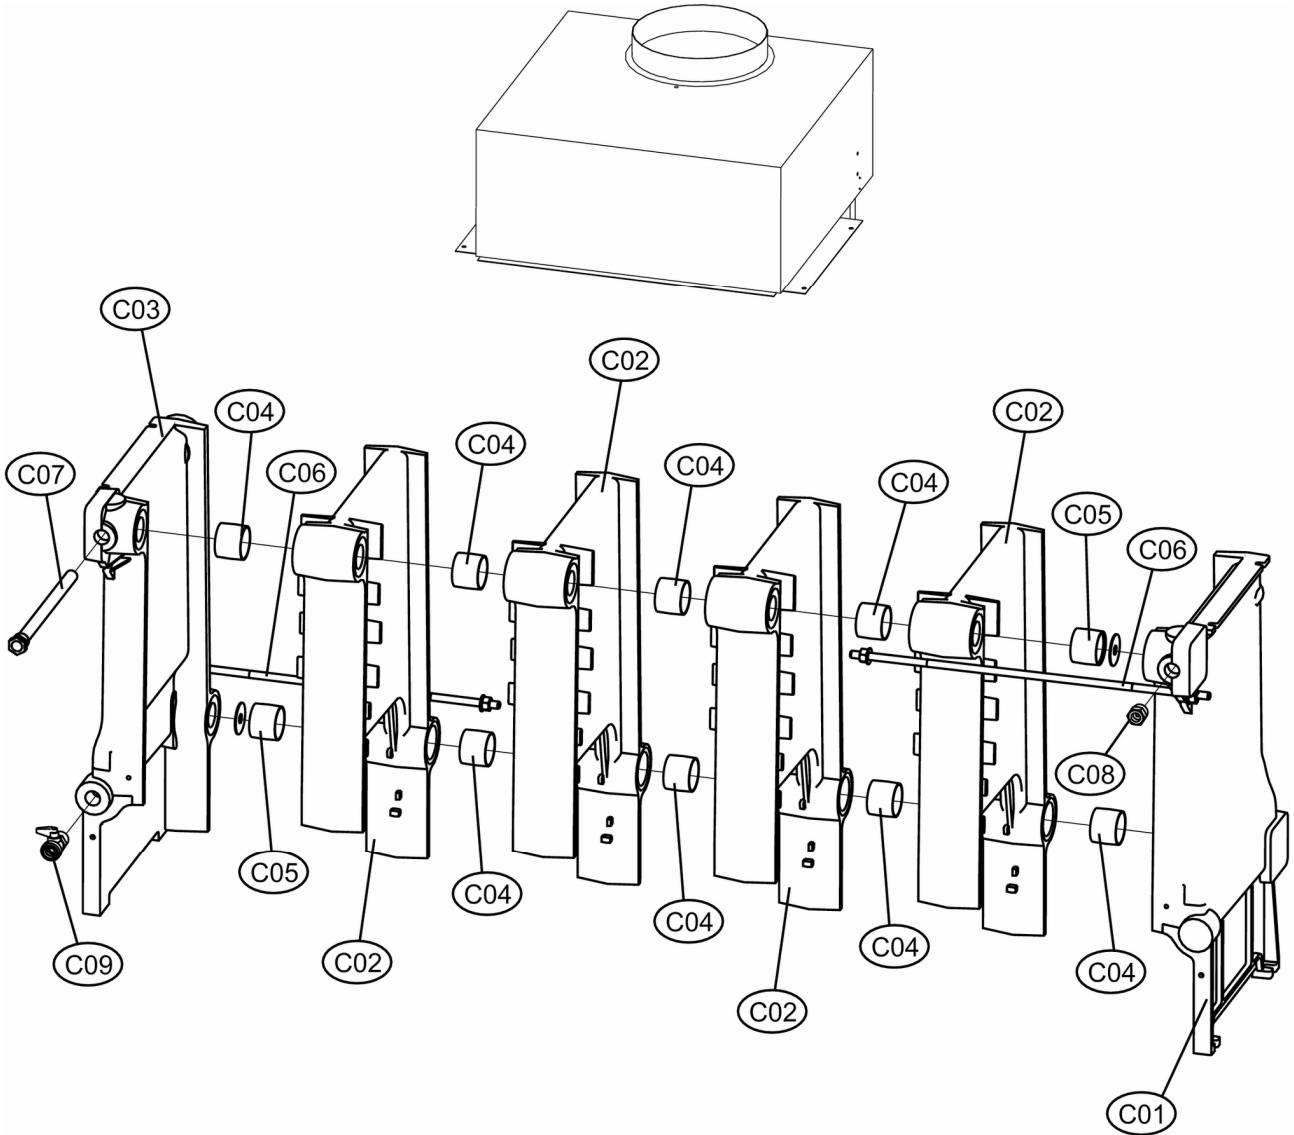

Lista Pezzi / Spare Parts / Ersatzteile
List Onderdelen / Liste Pieces Detaches / Lista Piezas De Repuesto

PEGASUS 49 - 56 TP

CODICE	EDIZIONE	MERCATO
30K1248000	20/02/2014	RU

PEGASUS 49 - 56 TP

PEGASUS 49 - 56 TP

PEGASUS 49 - 56 TP

PEGASUS 49 - 56 TP

PEGASUS 49 - 56 TP

LISTA PEZZI

POS.	CODICE	DESC.	QT.
A01	3980C430	KIT FIANCO DEX. (3110U100)	1.000
A02	3980C440	KIT FIANCO SIN. (3110U120)	1.000
A03	3980C450	KIT PORTA 6 (3110U150)	1.000
A04	3980C460	KIT COPERCHIO 6 (3110U170)	1.000
A05	3980C420	KIT PARETE ANT.6 (3110U060)	1.000
B01	3980C500	KIT CRUSCOTTO L600 B(35016130)	1.000
B02	39811200	KIT COPERCHIO CRUSC.(35008070)	1.000
B03	39816100	KIT T/IDR.0-8b.C1500(36402010)	1.000
B04	39812490	KIT MANOPOLE+TAPPO (35008000)	1.000
B05	39816810	KIT TST LS3 110°C (36401320)	1.000
B06	39816110	KIT TST FUMI (36401810)	1.000
B07	39802290	KIT TERMOST.REG.TR2 (36401210)	1.000
C01	3980A710	KIT ELEM.DEX. (39441850)	1.000
C02	39816070	KIT ELEM.INT. (39403190)	1.000
C03	3980A720	KIT ELEM.SIN. (39441860)	1.000
C05	39816730	KIT BICONO+DIAFR. (37902790)	1.000
C06	39815420	KIT TIRANTI M10X500 (34403200)	1.000
C07	39816760	KIT GUAINA 1/2"X250 (33400980)	1.000
C08	39813760	KIT V/RITEGNO 1/2" (36901140)	1.000
C09	39809010	KIT RUBIN.1/2" (36900700)	1.000
D01	39849620	KIT VALV.GAS (36803530)	1.000
D02	39849660	KIT T/C SIT Lg.400 (36703120)	1.000
D03	39849670	KIT TERMOP.SIT L580 (36703090)	1.000
D04	39814820	KIT N°2 BICONI (34218521)	1.000
D04	39849680	KIT ELETTR.ACC. (36703110)	1.000
D05	39849690	KIT BRUC.PILOTA (36703102)	1.000
D06	39817480	KIT BRUC.PRINC. (37608300)	1.000
D07	3980C480	KIT UG.2,80X5 G20 (34009090)	1.000
D08	3980C490	KIT UG.1,75X5 G31 (34013040)	1.000
D09	3980C470	KIT ISOL.PORTA CC 6 (35324410)	1.000
D10	39819010	KIT ACCENDIT.PIEZO (36701160)	1.000