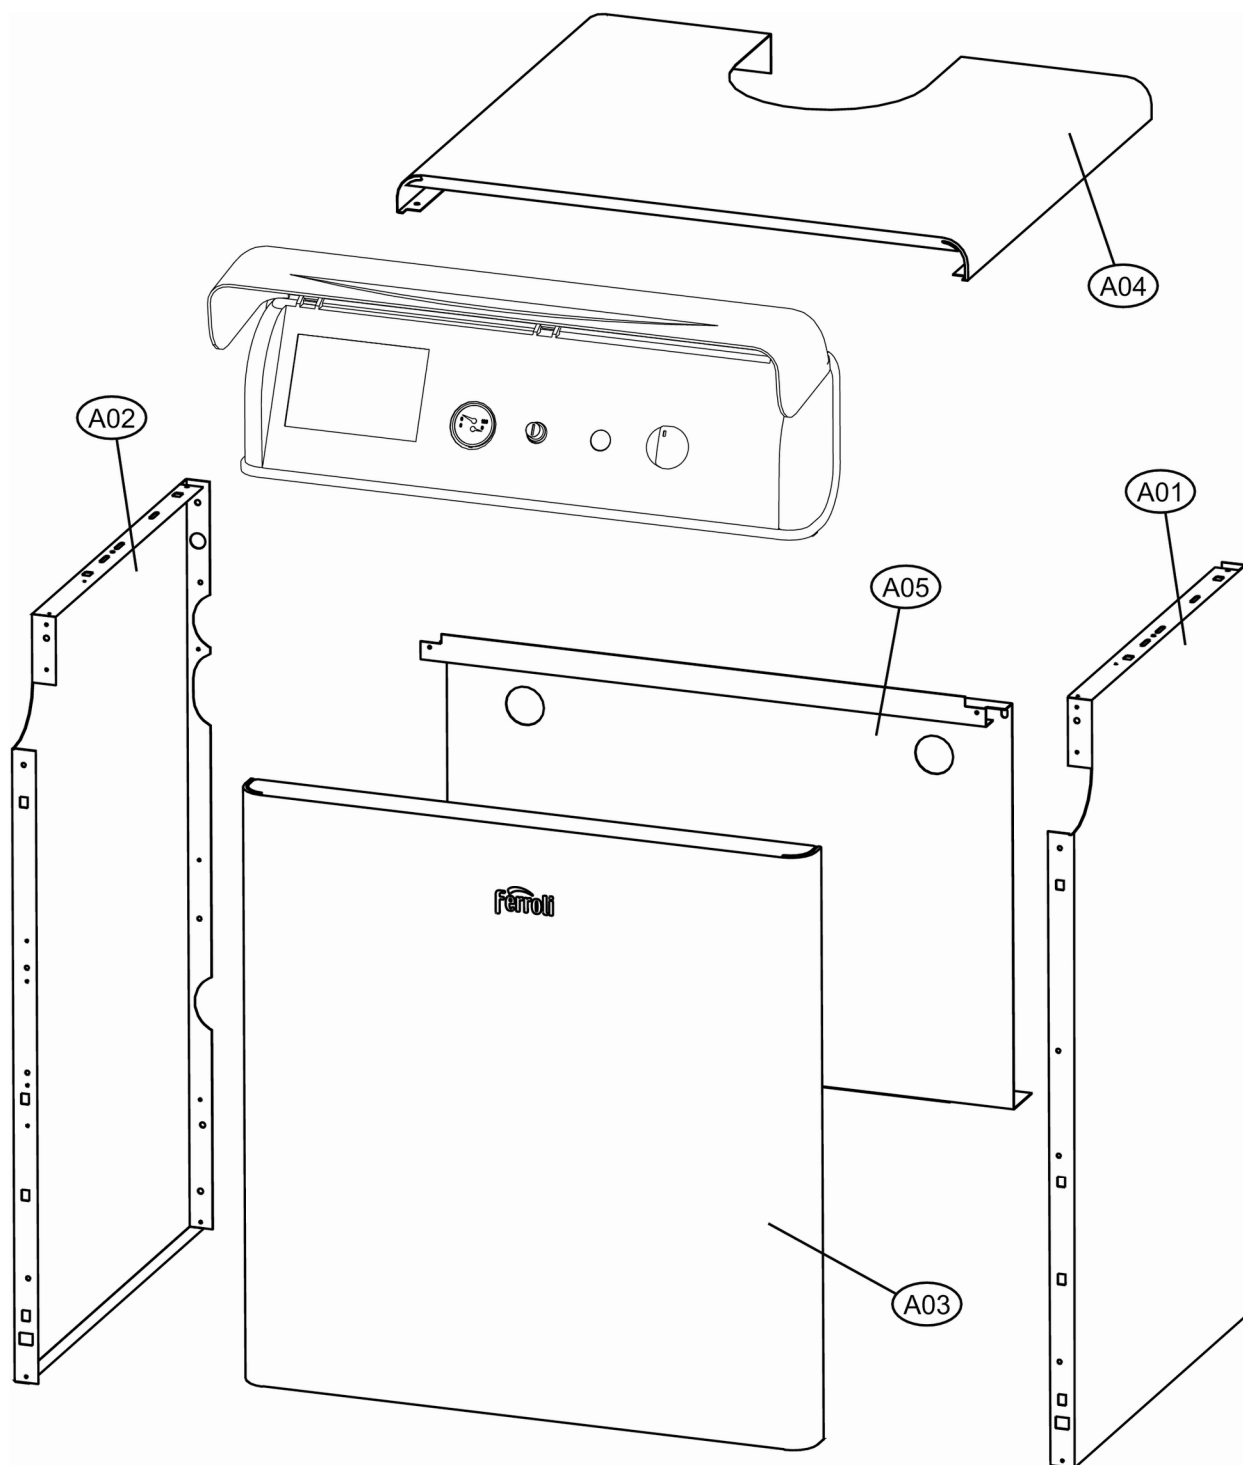

Lista Pezzi / Spare Parts / Ersatzteile
List Onderdelen / Liste Pieces Detaches / Lista Piezas De Repuesto

PEGASUS 49 - 56 TP

CODICE	EDIZIONE	MERCATO
30K1248000	20/02/2014	RU

PEGASUS 49 - 56 TP

PEGASUS 49 - 56 TP

PEGASUS 49 - 56 TP

PEGASUS 49 - 56 TP

PEGASUS 49 - 56 TP

LISTA PEZZI

POS.	CODICE	DESC.	QT.
A01	3980C430	KIT FIANCO DEX. (3110U100)	1.000
A02	3980C440	KIT FIANCO SIN. (3110U120)	1.000
A03	3980C450	KIT PORTA 6 (3110U150)	1.000
A04	3980C460	KIT COPERCHIO 6 (3110U170)	1.000
A05	3980C420	KIT PARETE ANT.6 (3110U060)	1.000
B01	3980C500	KIT CRUSCOTTO L600 B(35016130)	1.000
B02	39811200	KIT COPERCHIO CRUSC.(35008070)	1.000
B03	39816100	KIT T/IDR.0-8b.C1500(36402010)	1.000
B04	39812490	KIT MANOPOLE+TAPPO (35008000)	1.000
B05	39816810	KIT TST LS3 110°C (36401320)	1.000
B06	39816110	KIT TST FUMI (36401810)	1.000
B07	39802290	KIT TERMOST.REG.TR2 (36401210)	1.000
C01	3980A710	KIT ELEM.DEX. (39441850)	1.000
C02	39816070	KIT ELEM.INT. (39403190)	1.000
C03	3980A720	KIT ELEM.SIN. (39441860)	1.000
C05	39816730	KIT BICONO+DIAFR. (37902790)	1.000
C06	39815420	KIT TIRANTI M10X500 (34403200)	1.000
C07	39816760	KIT GUAINA 1/2"X250 (33400980)	1.000
C08	39813760	KIT V/RITEGNO 1/2" (36901140)	1.000
C09	39809010	KIT RUBIN.1/2" (36900700)	1.000
D01	39849620	KIT VALV.GAS (36803530)	1.000
D02	39849660	KIT T/C SIT Lg.400 (36703120)	1.000
D03	39849670	KIT TERMOP.SIT L580 (36703090)	1.000
D04	39814820	KIT N°2 BICONI (34218521)	1.000
D04	39849680	KIT ELETTR.ACC. (36703110)	1.000
D05	39849690	KIT BRUC.PILOTA (36703102)	1.000
D06	39817480	KIT BRUC.PRINC. (37608300)	1.000
D07	3980C480	KIT UG.2,80X5 G20 (34009090)	1.000
D08	3980C490	KIT UG.1,75X5 G31 (34013040)	1.000
D09	3980C470	KIT ISOL.PORTA CC 6 (35324410)	1.000
D10	39819010	KIT ACCENDIT.PIEZO (36701160)	1.000