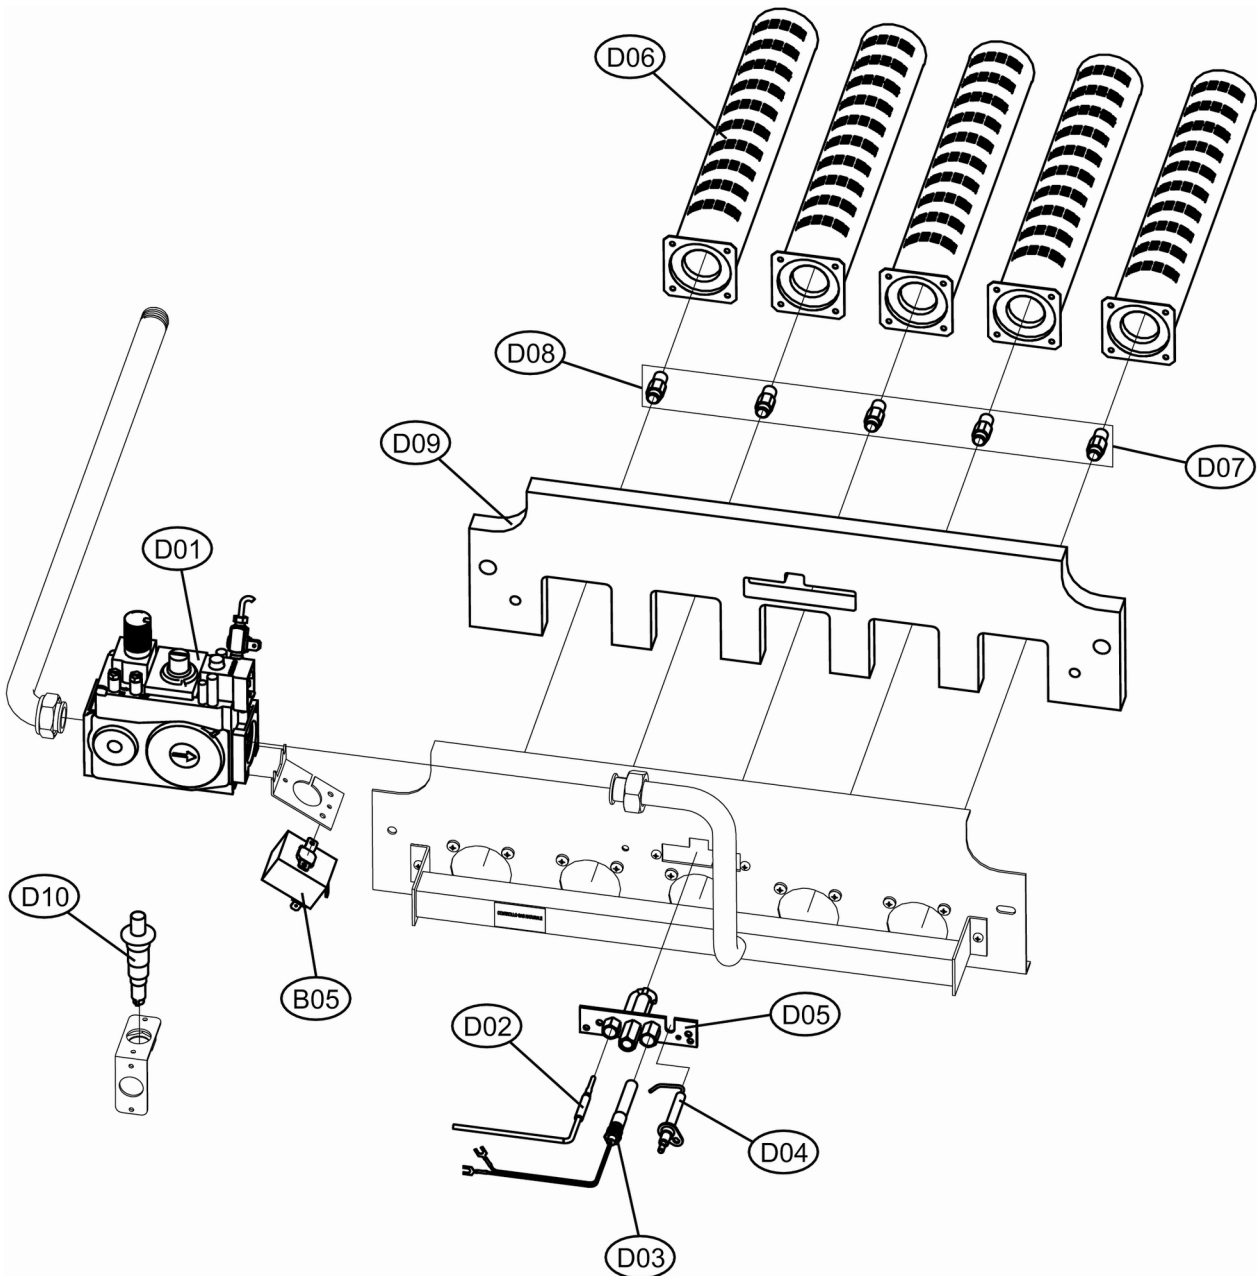

Lista Pezzi / Spare Parts / Ersatzteile
List Onderdelen / Liste Pieces Detaches / Lista Piezas De Repuesto

PEGASUS 49 - 56 TP

CODICE	EDIZIONE	MERCATO
30K1248000	20/02/2014	RU

PEGASUS 49 - 56 TP

PEGASUS 49 - 56 TP

PEGASUS 49 - 56 TP

PEGASUS 49 - 56 TP

PEGASUS 49 - 56 TP

LISTA PEZZI

POS.	CODICE	DESC.	QT.
A01	3980C430	KIT FIANCO DEX. (3110U100)	1.000
A02	3980C440	KIT FIANCO SIN. (3110U120)	1.000
A03	3980C450	KIT PORTA 6 (3110U150)	1.000
A04	3980C460	KIT COPERCHIO 6 (3110U170)	1.000
A05	3980C420	KIT PARETE ANT.6 (3110U060)	1.000
B01	3980C500	KIT CRUSCOTTO L600 B(35016130)	1.000
B02	39811200	KIT COPERCHIO CRUSC.(35008070)	1.000
B03	39816100	KIT T/IDR.0-8b.C1500(36402010)	1.000
B04	39812490	KIT MANOPOLE+TAPPO (35008000)	1.000
B05	39816810	KIT TST LS3 110°C (36401320)	1.000
B06	39816110	KIT TST FUMI (36401810)	1.000
B07	39802290	KIT TERMOST.REG.TR2 (36401210)	1.000
C01	3980A710	KIT ELEM.DEX. (39441850)	1.000
C02	39816070	KIT ELEM.INT. (39403190)	1.000
C03	3980A720	KIT ELEM.SIN. (39441860)	1.000
C05	39816730	KIT BICONO+DIAFR. (37902790)	1.000
C06	39815420	KIT TIRANTI M10X500 (34403200)	1.000
C07	39816760	KIT GUAINA 1/2"X250 (33400980)	1.000
C08	39813760	KIT V/RITEGNO 1/2" (36901140)	1.000
C09	39809010	KIT RUBIN.1/2" (36900700)	1.000
D01	39849620	KIT VALV.GAS (36803530)	1.000
D02	39849660	KIT T/C SIT Lg.400 (36703120)	1.000
D03	39849670	KIT TERMOP.SIT L580 (36703090)	1.000
D04	39814820	KIT N°2 BICONI (34218521)	1.000
D04	39849680	KIT ELETTR.ACC. (36703110)	1.000
D05	39849690	KIT BRUC.PILOTA (36703102)	1.000
D06	39817480	KIT BRUC.PRINC. (37608300)	1.000
D07	3980C480	KIT UG.2,80X5 G20 (34009090)	1.000
D08	3980C490	KIT UG.1,75X5 G31 (34013040)	1.000
D09	3980C470	KIT ISOL.PORTA CC 6 (35324410)	1.000
D10	39819010	KIT ACCENDIT.PIEZO (36701160)	1.000