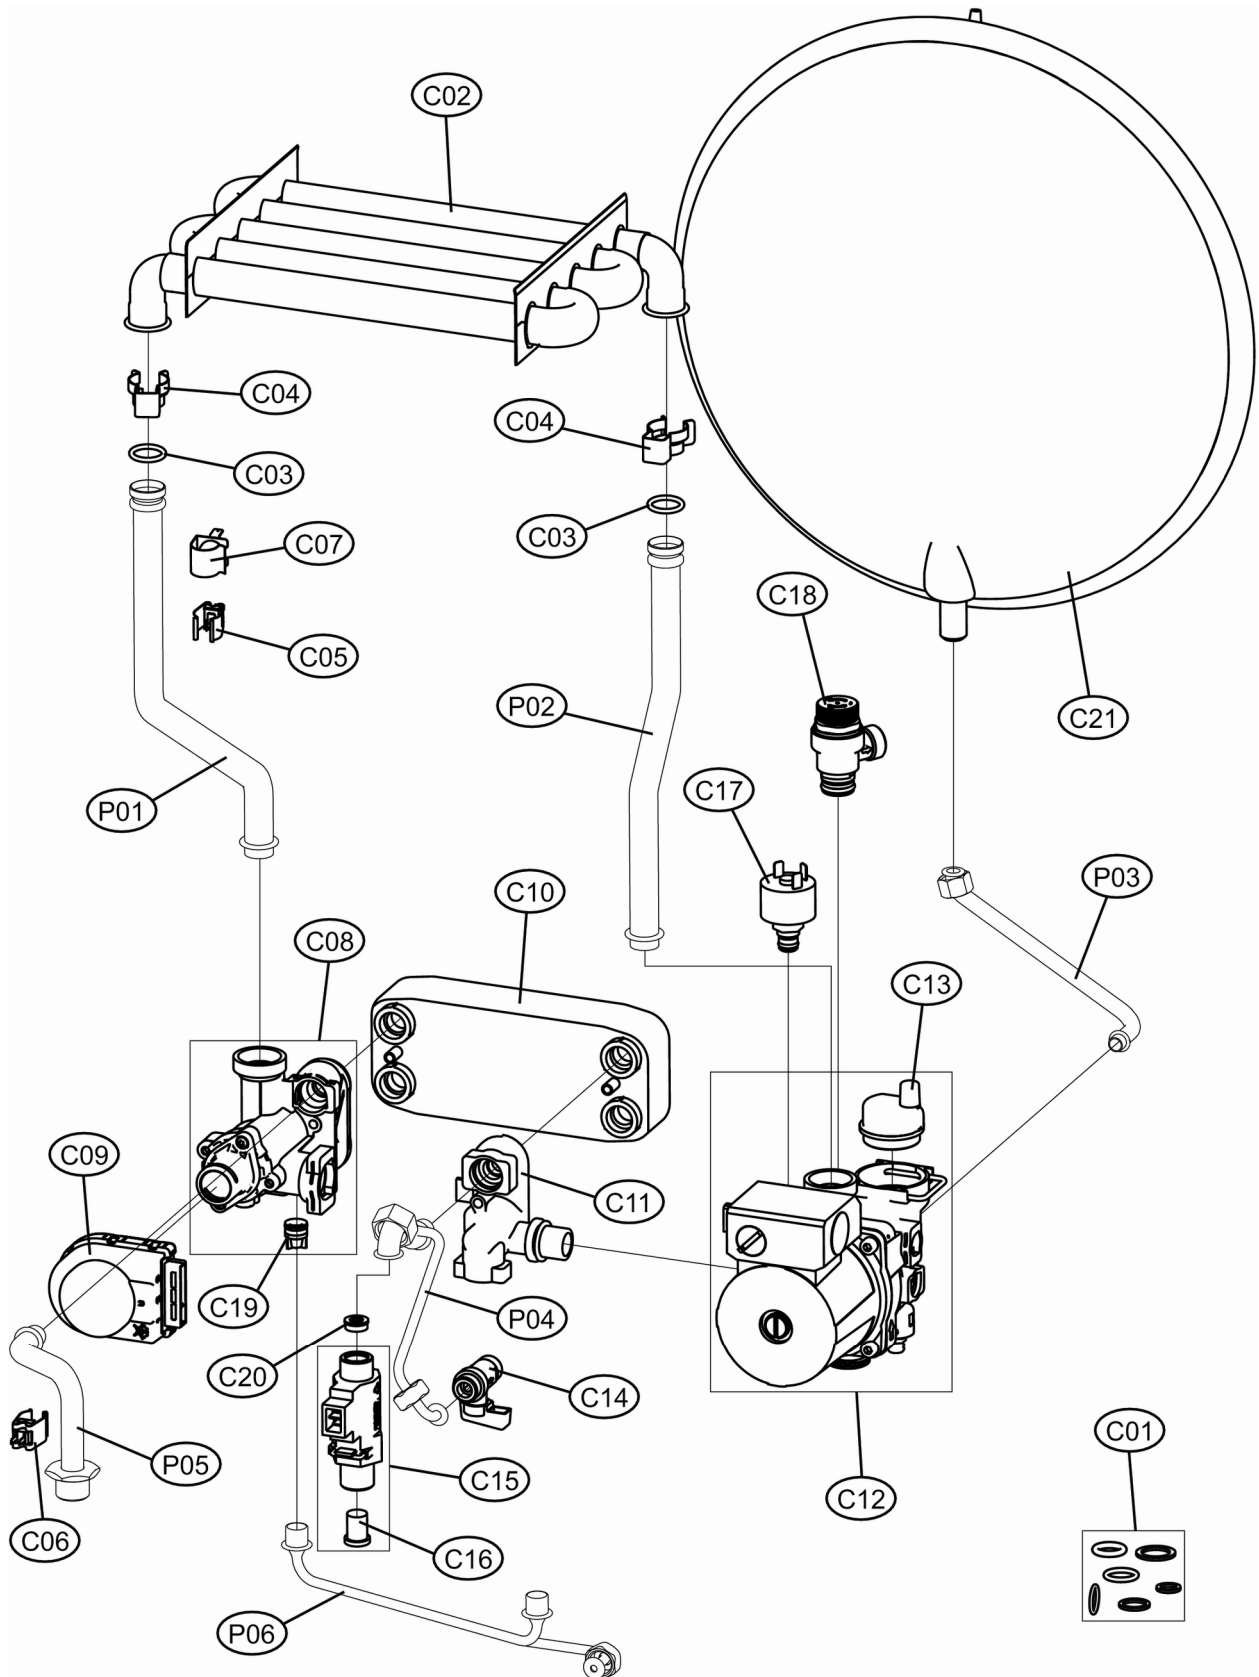

## **DIVA C13 - C16 - C20 - C24 (WHITE)**

<b>CODICE</b>	<b>EDIZIONE</b>	<b>MERCATO</b>
<b>30K1163000</b>	<b>28/03/2013</b>	<b>RU - UA</b>

Lista Pezzi / Spare Parts / Ersatzsteile  
List Onderdelen / Liste Pieces Detaches / Lista Piezas De Repuesto

# DIVA C13 - C16 - C20 - C24 (WHITE)

## DIVA C13 - C16 - C20 - C24 (WHITE)