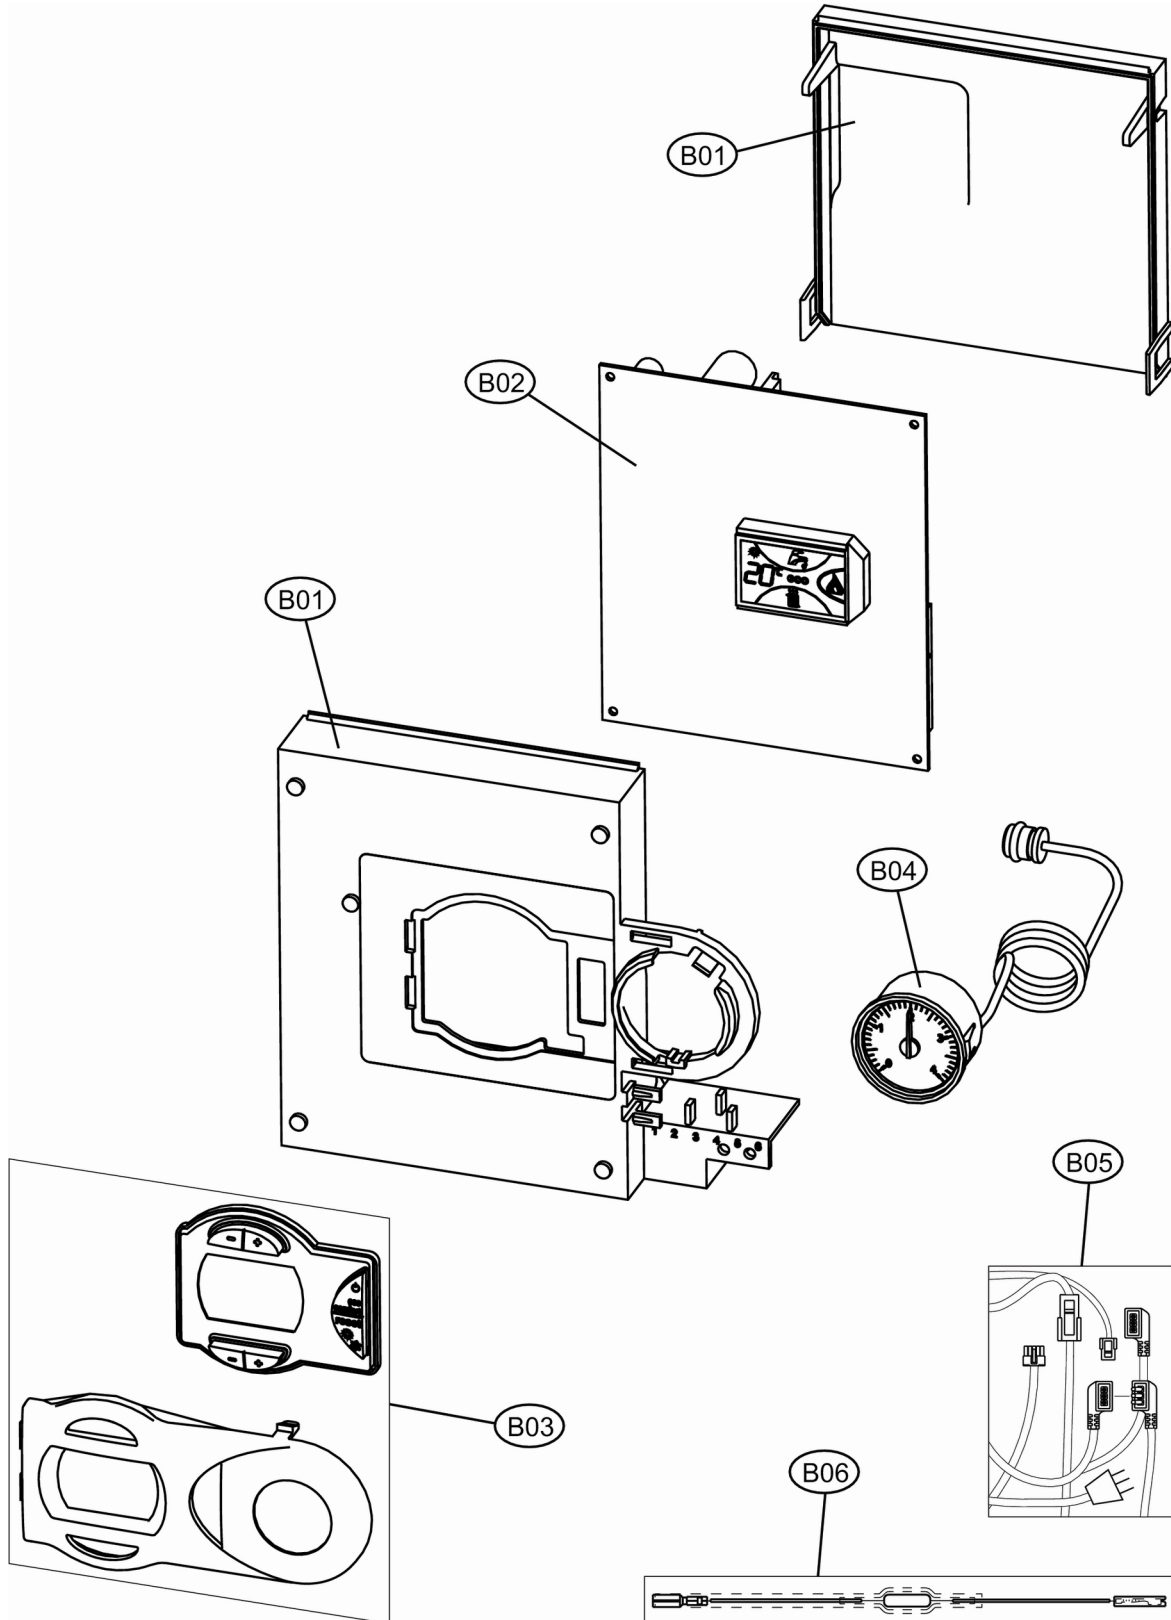

## **DIVA C13 - C16 - C20 - C24 (WHITE)**

<b>CODICE</b>	<b>EDIZIONE</b>	<b>MERCATO</b>
<b>30K1163000</b>	<b>28/03/2013</b>	<b>RU - UA</b>

Lista Pezzi / Spare Parts / Ersatzsteile  
List Onderdelen / Liste Pieces Detaches / Lista Piezas De Repuesto

# DIVA C13 - C16 - C20 - C24 (WHITE)

## DIVA C13 - C16 - C20 - C24 (WHITE)