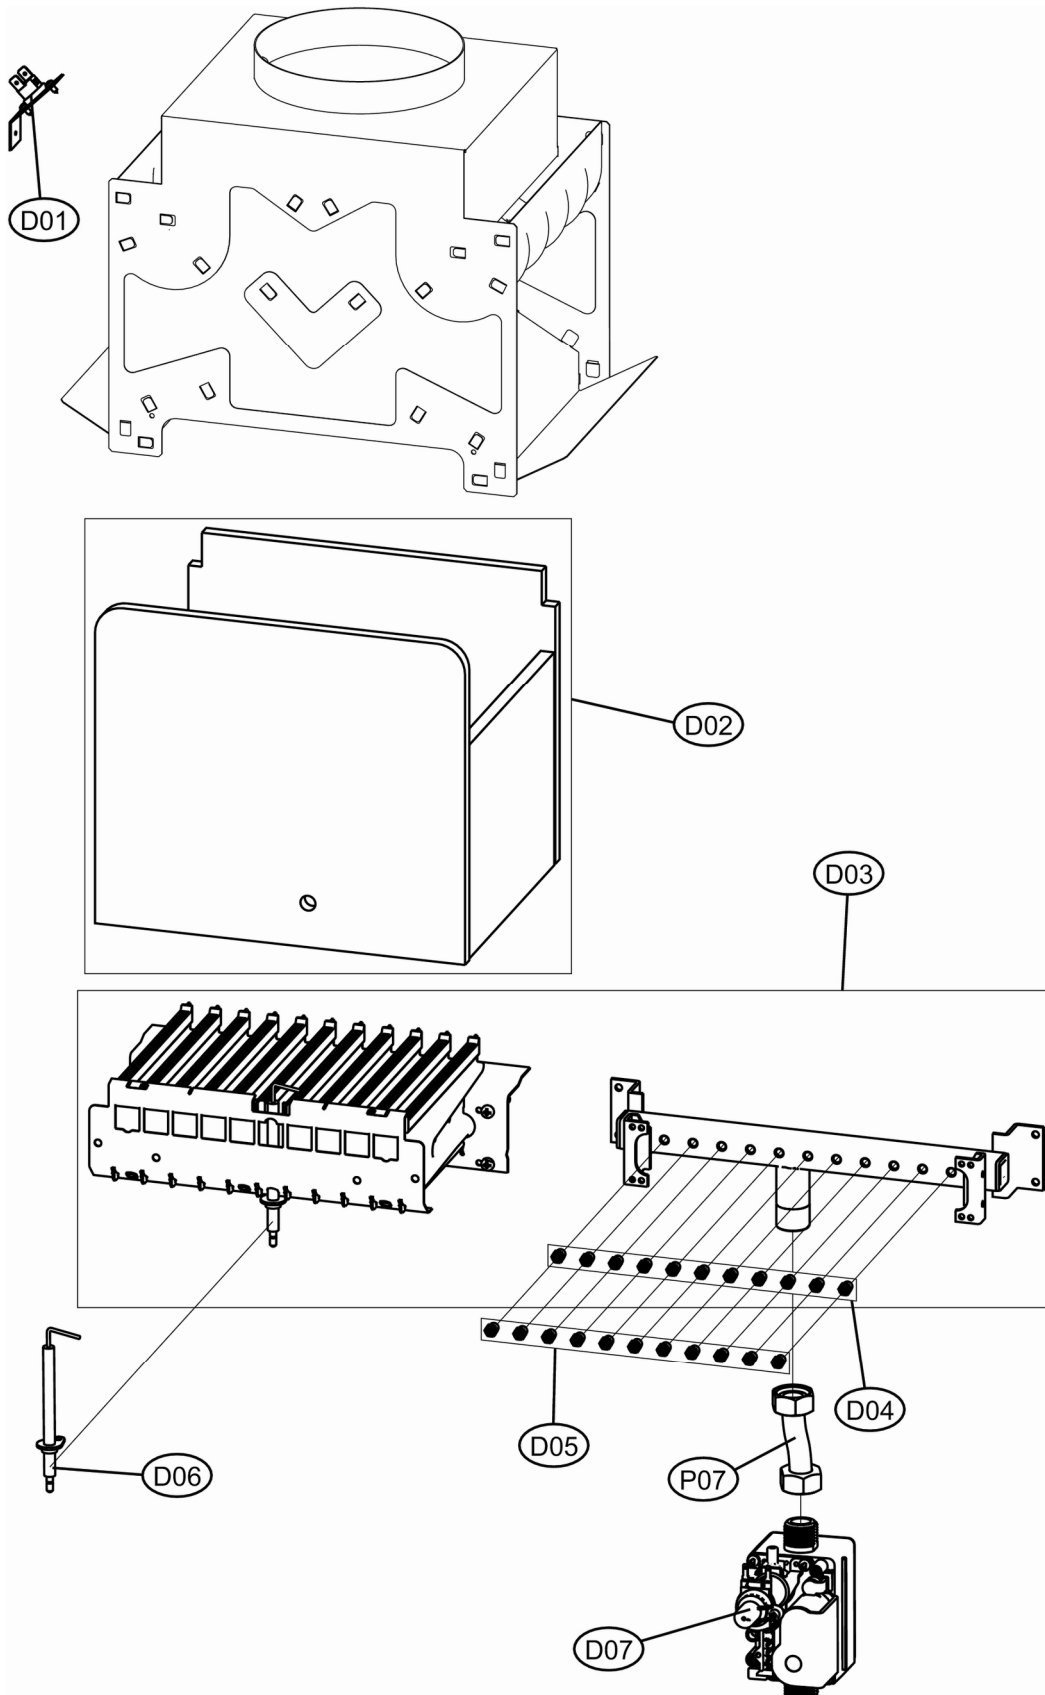

DIVA C13 - C16 - C20 - C24 (WHITE)