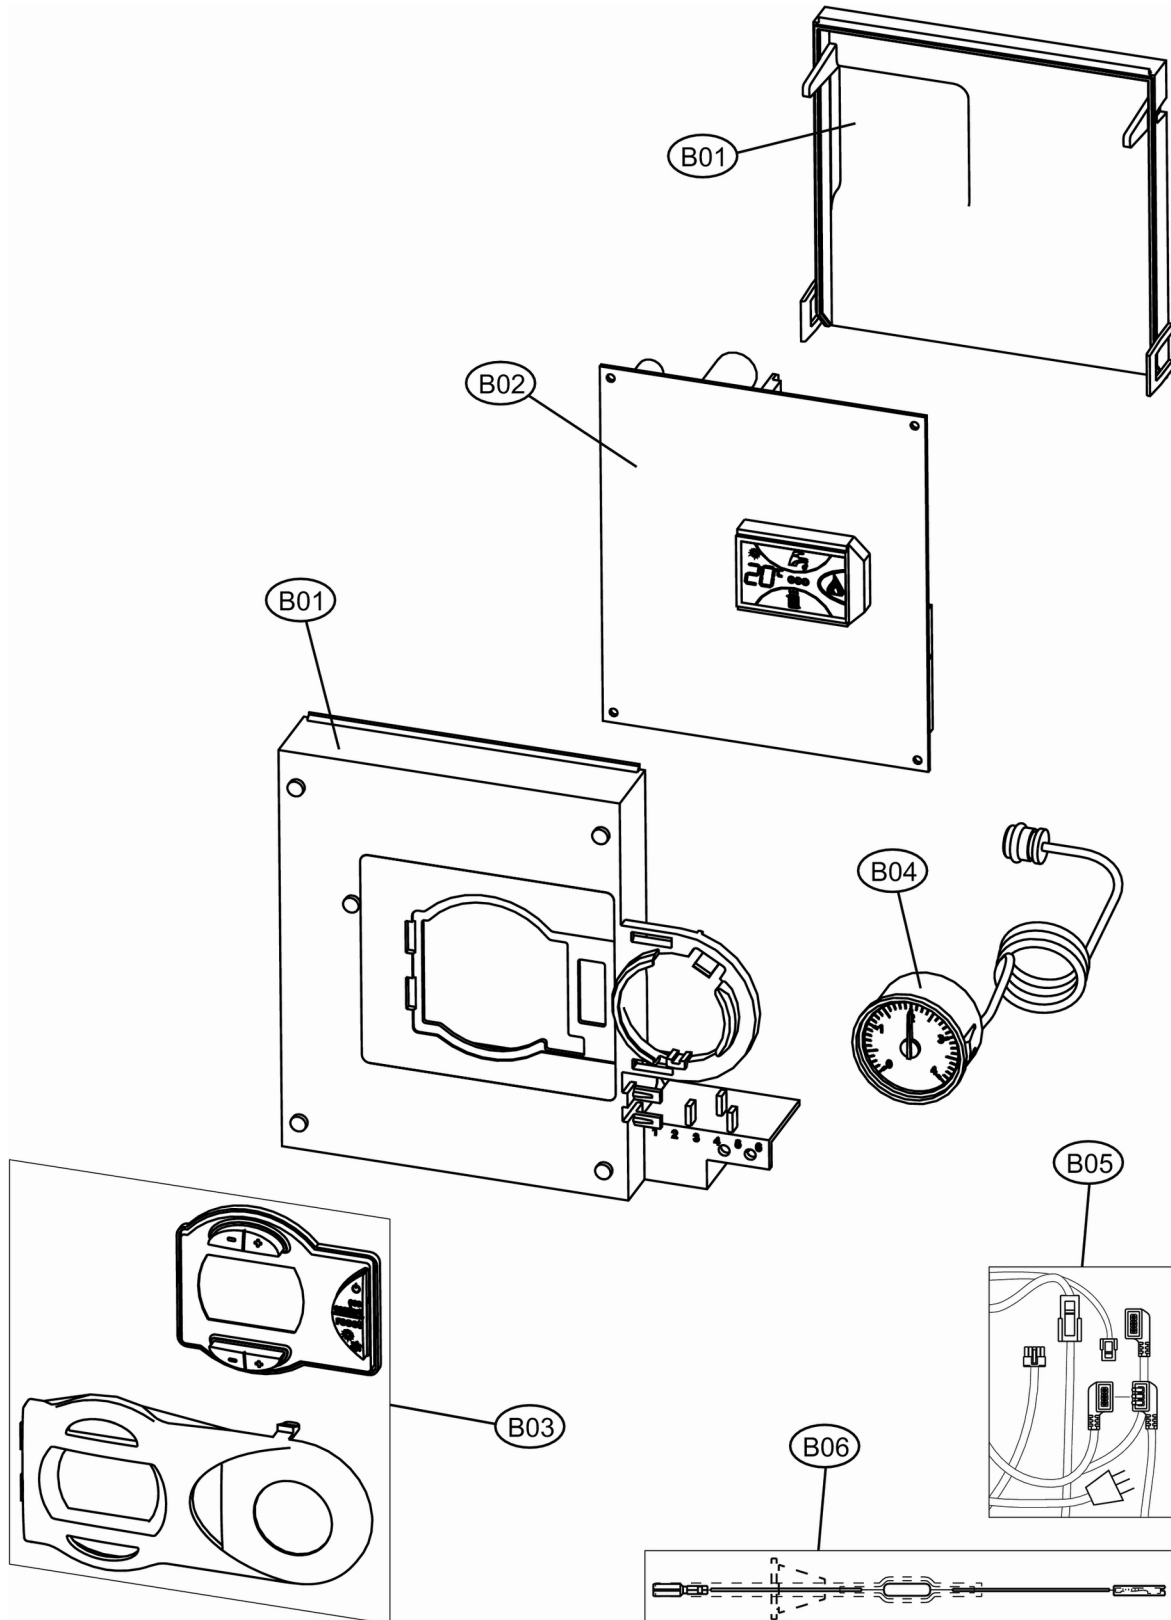

Lista Pezzi / Spare Parts / Ersatzteile
List Onderdelen / Liste Pieces Detaches / Lista Piezas De Repuesto

DIVA F13 - F16 - F20 - F24 (WHITE)

| CODICE | EDIZIONE | MERCATO |
|-------------------|-------------------|----------------|
| 30K1155000 | 20/03/2013 | RU - UA |

Lista Pezzi / Spare Parts / Ersatzsteile
List Onderdelen / Liste Pieces Detaches / Lista Piezas De Repuesto

DIVA F13 - F16 - F20 - F24 (WHITE)

DIVA F13 - F16 - F20 - F24 (WHITE)

DIVA F13 - F16 - F20 - F24 (WHITE)