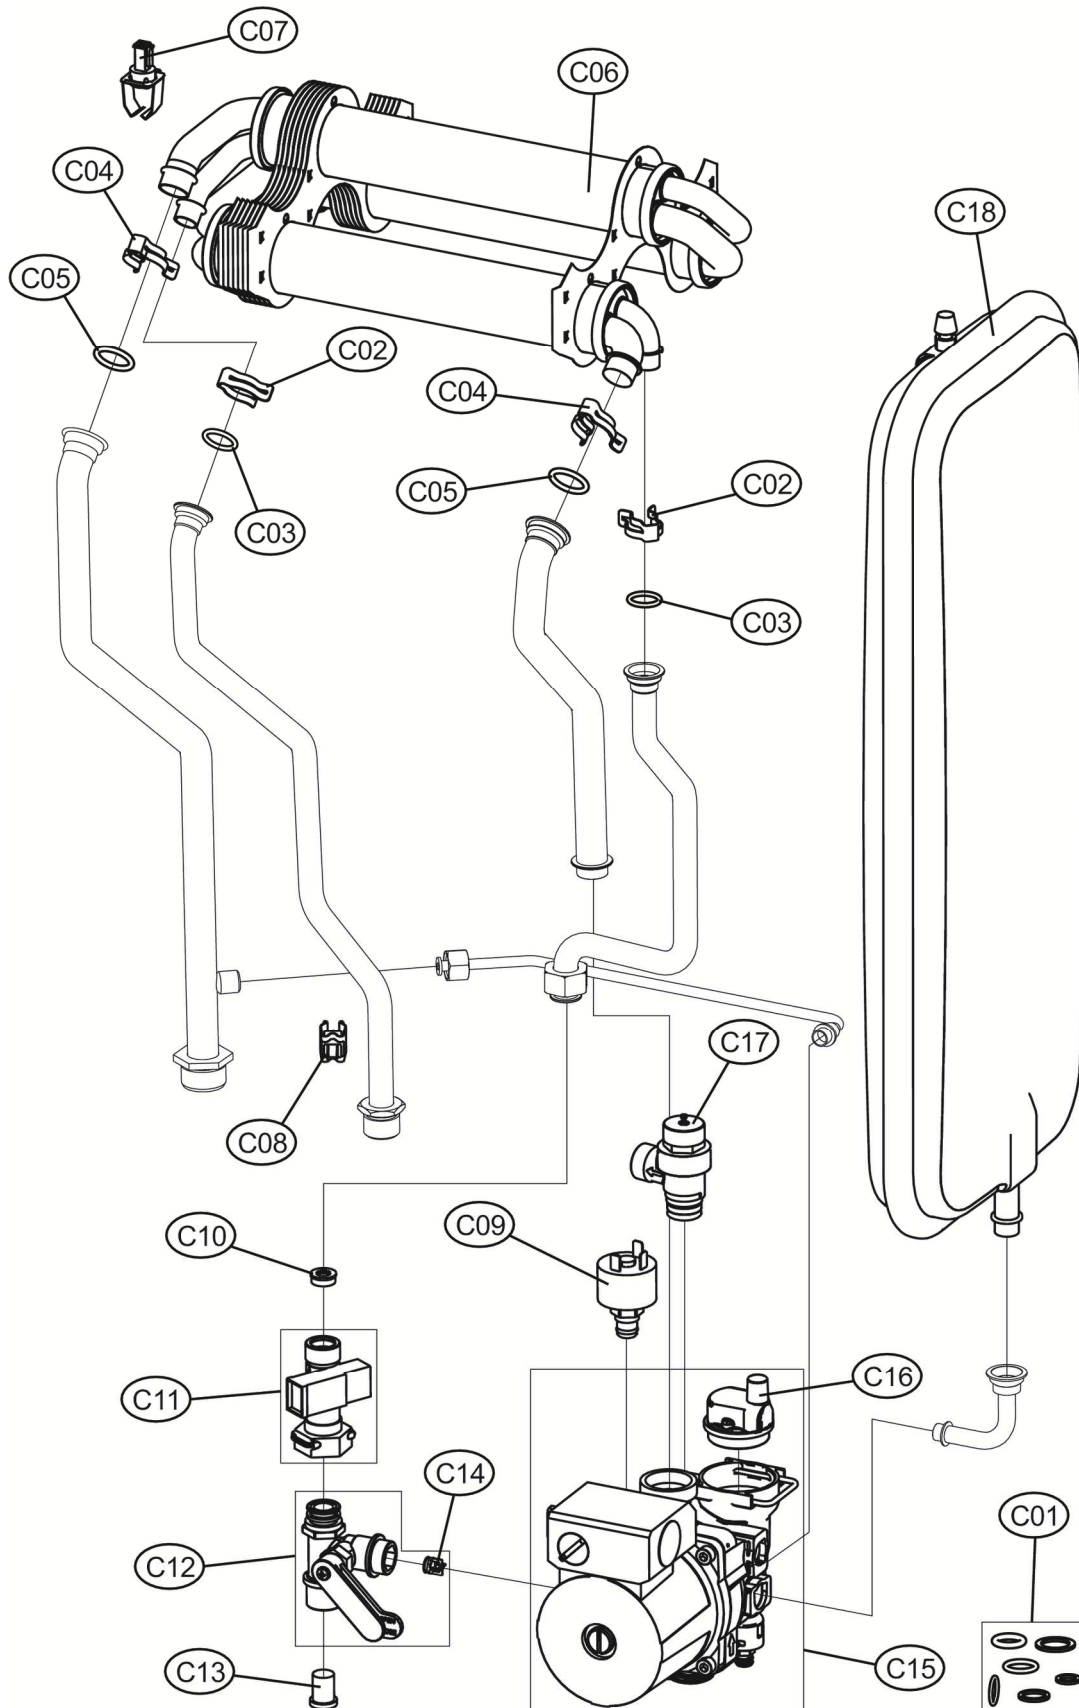

Lista Pezzi / Spare Parts / Ersatzteile
List Onderdelen / Liste Pieces Detaches / Lista Piezas De Repuesto

DOMItech C24 D

CODICE	EDIZIONE	MERCATO
30K0959005	01/09/2018	WF

Lista Pezzi / Spare Parts / Ersatzteile
List Onderdelen / Liste Pieces Detaches / Lista Piezas De Repuesto

DOMItech C24 D

DOMItch C24 D

DOMItech C24 D

DOMItech C24 D

DOMitech C24 D

LISTA PEZZI

POS.	CODICE	DESC.	QT.
A01	39828280	KIT MANTELLO "FOL"(31118280)	1.000
B01	39820080	KIT IDROMETRO (36402191)	1.000
B02	39842150	KIT MASCHER.ABM01 FOL(35014920)	1.000
B03	39801621	KIT CENTR.ABM01A.01(38330321)	1.000
B04	39841290	KIT CAVO MONO EL. (38325351)	1.000
B05	39841270	KIT CAVI CABL. (38325351)	1.000
C01	39842340	KIT GUARN.CALD. SR.D9C6 (BE)	1.000
C02	39820500	KIT 10 MOLLE SC.F D14(34300660)	1.000
C03	39837700	KIT 20 OR 13,50X2,80(35103070)	1.000
C04	39840910	KIT 10 MOLLE SC.F D18(34300670)	1.000
C05	39837690	KIT 20 GUARN.OR 17,5 (35103080)	1.000
C06	39828990	KIT PACCO LAM. (37404711)	1.000
C07	39819550	KIT SONDA TEMP.MAN. (36200730)	1.000
C08	39810230	KIT SONDA TEMP.SAN. (36200640)	1.000
C09	39818260	KIT PRESSOST.H2O (39404710)	1.000
C10	39813010	KIT 5 REG.PORT.10Lt.(36902080)	1.000
C11	39818552	KIT FLUSSOST.BITRON (36400712)	1.000
C12	39819560	KIT RUBIN.CARICO (36902140)	1.000
C13	39813230	KIT 5 FILTRI FLUSS. (39402940)	1.000
C14	39818230	KIT 5 VALV.N/R (39404740)	1.000
C15	39818451	KIT POMPA UNIV. 5 MT RP-SEPAR	1.000
C16	39818220	KIT V.ARIA (39404380-39404730)	1.000
C17	39818270	KIT VALV.SIC. (36902760)	1.000
C18	39827800	KIT VASO ESP.7Lt. (36800800)	1.000
D01	39820770	KIT TST.FUMI COMPL. (38322250)	1.000
D02	39829010	KIT 11 UG.1,25 m. (34009351)	1.000
D03	39819600	KIT 11 UG.0,79 gpl (34013300)	1.000
D04	3980S170	KIT UG.0,75X11 G25 (34013020)	1.000
D05	39819431	KIT ELETTRODO ACC. (36702891)	1.000
D06	39829020	KIT ISOL.CAM.COMB.Sr.D9C4	1.000
D07	39829001	KIT BRUC.11R.m. (37609111)	1.000
D08	39841320	KIT VALV.GAS SGV (36803260)	1.000