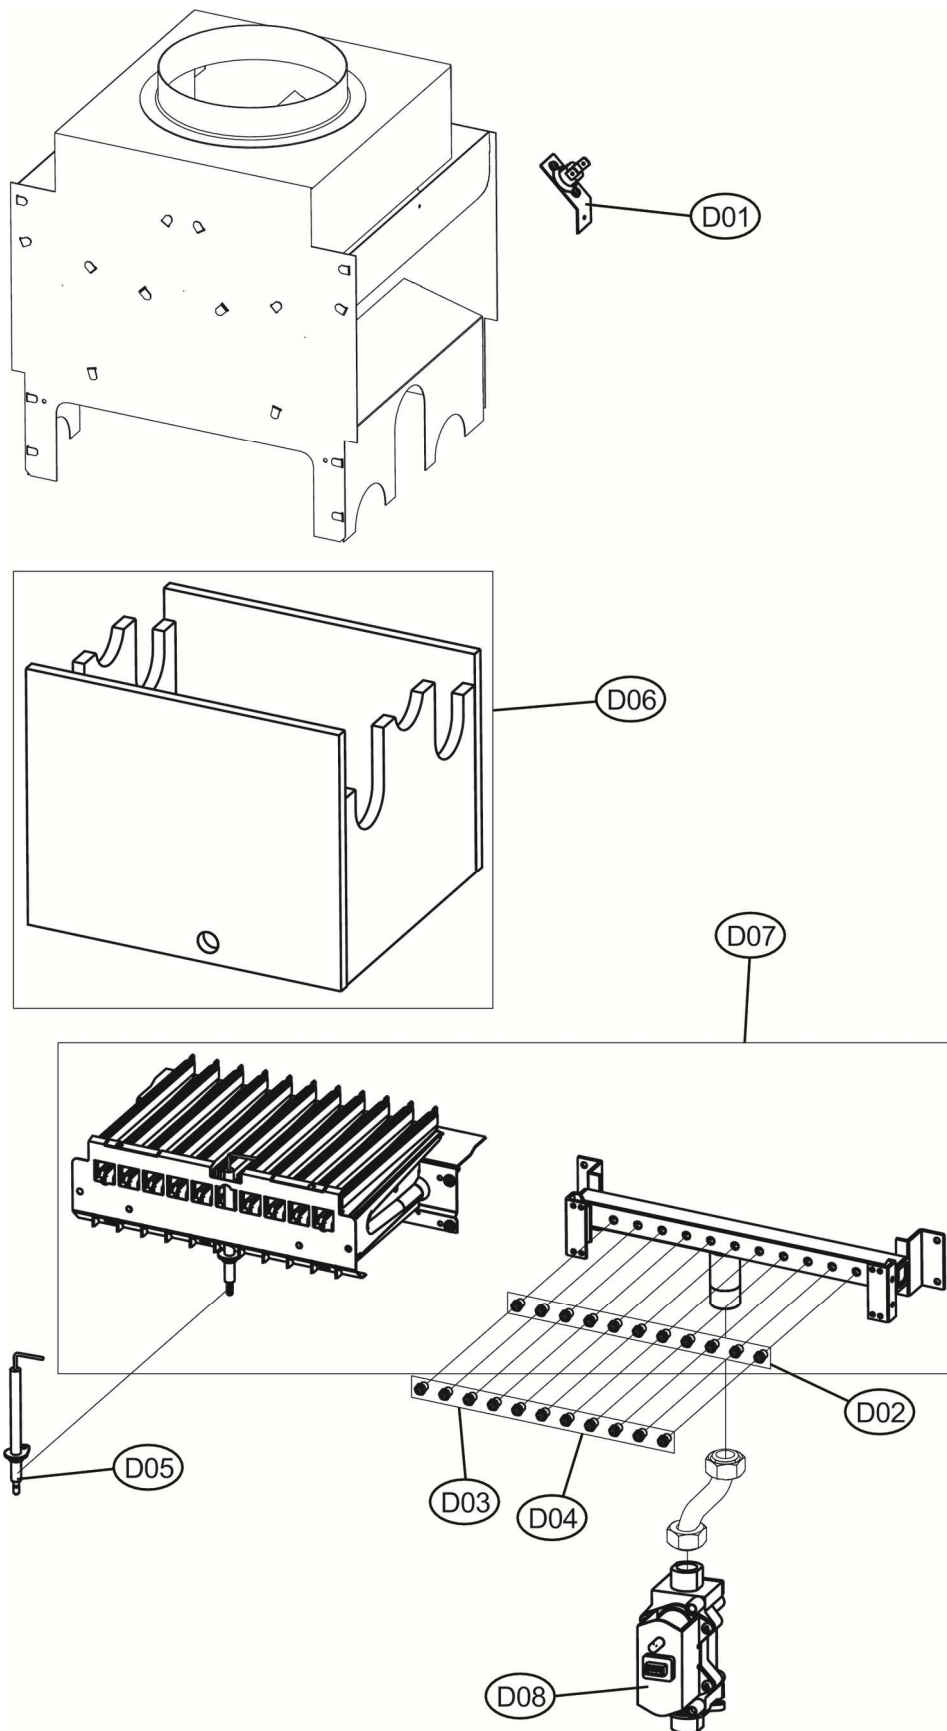

Lista Pezzi / Spare Parts / Ersatzteile
List Onderdelen / Liste Pieces Detaches / Lista Piezas De Repuesto

DOMItech C24 D

CODICE	EDIZIONE	MERCATO
30K0959005	01/09/2018	WF

Lista Pezzi / Spare Parts / Ersatzteile
List Onderdelen / Liste Pieces Detaches / Lista Piezas De Repuesto

DOMItech C24 D

DOMItch C24 D

DOMItech C24 D

DOMItech C24 D

DOMitech C24 D

LISTA PEZZI

POS.	CODICE	DESC.	QT.
A01	39828280	KIT MANTELLO "FOL"(31118280)	1.000
B01	39820080	KIT IDROMETRO (36402191)	1.000
B02	39842150	KIT MASCHER.ABM01 FOL(35014920)	1.000
B03	39801621	KIT CENTR.ABM01A.01(38330321)	1.000
B04	39841290	KIT CAVO MONO EL. (38325351)	1.000
B05	39841270	KIT CAVI CABL. (38325351)	1.000
C01	39842340	KIT GUARN.CALD. SR.D9C6 (BE)	1.000
C02	39820500	KIT 10 MOLLE SC.F D14(34300660)	1.000
C03	39837700	KIT 20 OR 13,50X2,80(35103070)	1.000
C04	39840910	KIT 10 MOLLE SC.F D18(34300670)	1.000
C05	39837690	KIT 20 GUARN.OR 17,5 (35103080)	1.000
C06	39828990	KIT PACCO LAM. (37404711)	1.000
C07	39819550	KIT SONDA TEMP.MAN. (36200730)	1.000
C08	39810230	KIT SONDA TEMP.SAN. (36200640)	1.000
C09	39818260	KIT PRESSOST.H2O (39404710)	1.000
C10	39813010	KIT 5 REG.PORT.10Lt.(36902080)	1.000
C11	39818552	KIT FLUSSOST.BITRON (36400712)	1.000
C12	39819560	KIT RUBIN.CARICO (36902140)	1.000
C13	39813230	KIT 5 FILTRI FLUSS. (39402940)	1.000
C14	39818230	KIT 5 VALV.N/R (39404740)	1.000
C15	39818451	KIT POMPA UNIV. 5 MT RP-SEPAR	1.000
C16	39818220	KIT V.ARIA (39404380-39404730)	1.000
C17	39818270	KIT VALV.SIC. (36902760)	1.000
C18	39827800	KIT VASO ESP.7Lt. (36800800)	1.000
D01	39820770	KIT TST.FUMI COMPL. (38322250)	1.000
D02	39829010	KIT 11 UG.1,25 m. (34009351)	1.000
D03	39819600	KIT 11 UG.0,79 gpl (34013300)	1.000
D04	3980S170	KIT UG.0,75X11 G25 (34013020)	1.000
D05	39819431	KIT ELETTRODO ACC. (36702891)	1.000
D06	39829020	KIT ISOL.CAM.COMB.Sr.D9C4	1.000
D07	39829001	KIT BRUC.11R.m. (37609111)	1.000
D08	39841320	KIT VALV.GAS SGV (36803260)	1.000