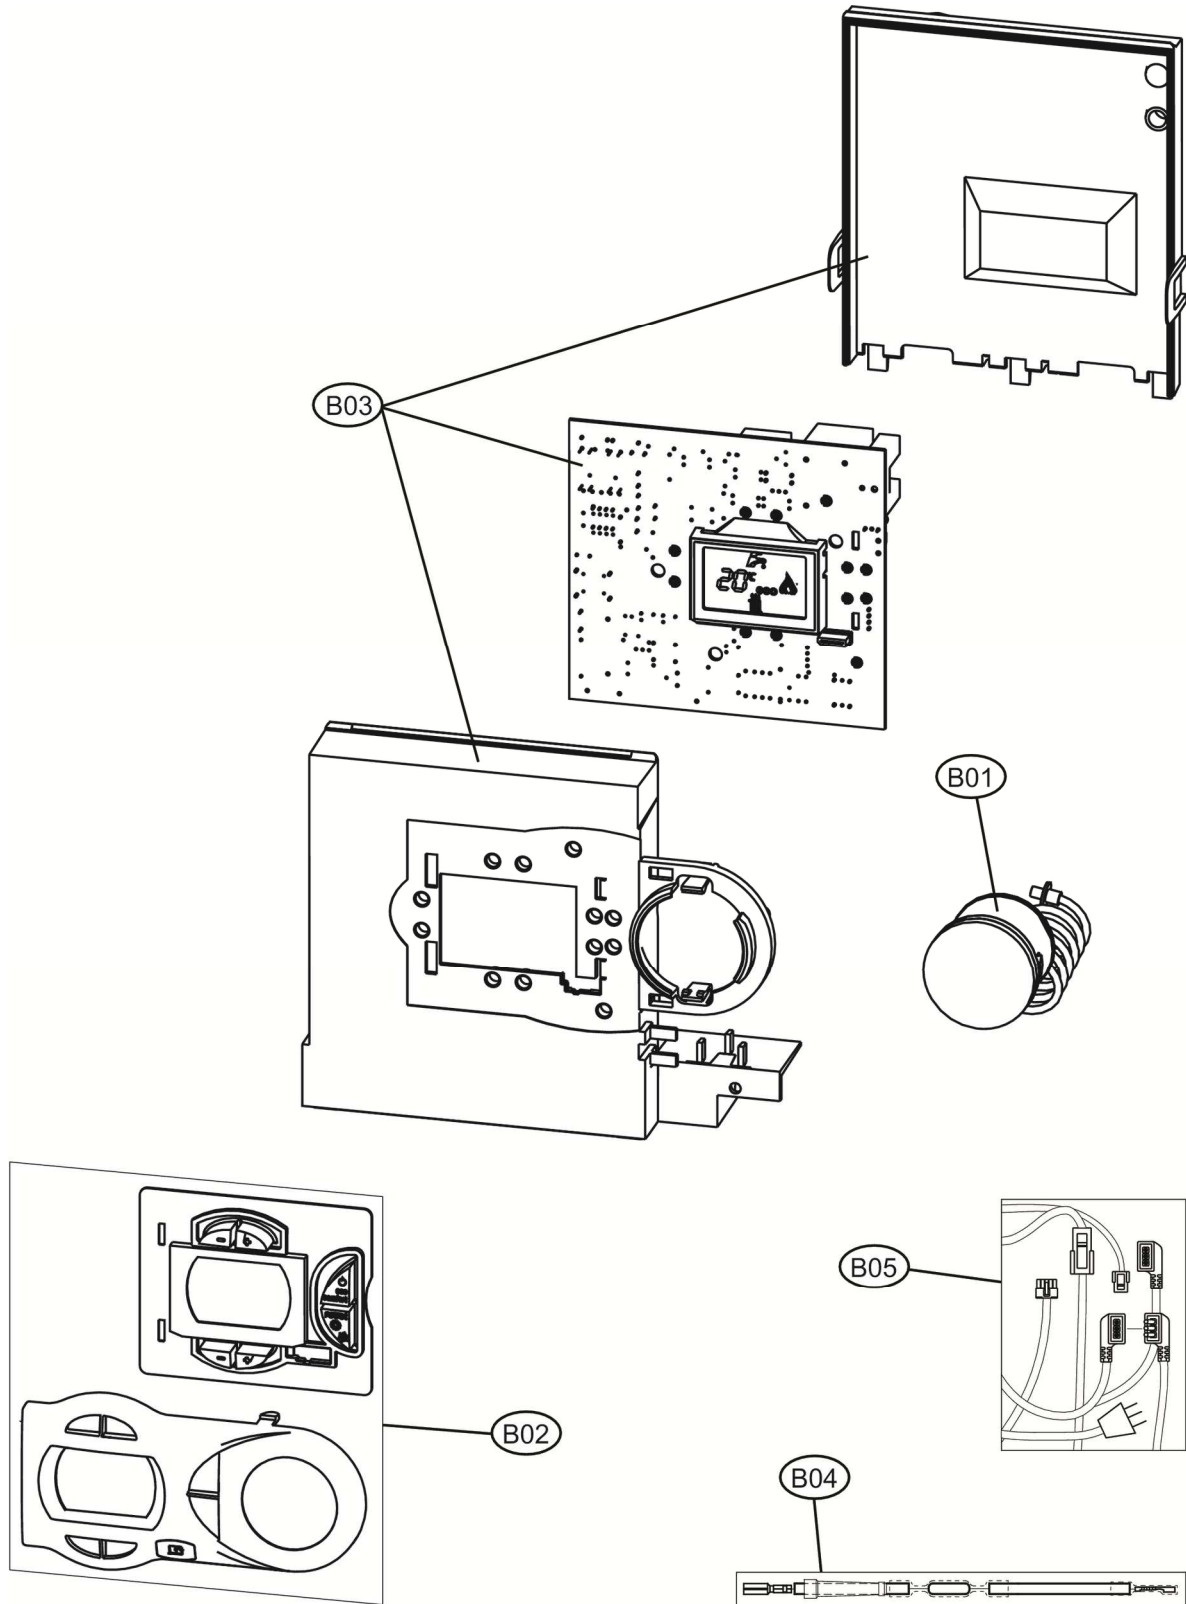

Lista Pezzi / Spare Parts / Ersatzteile
List Onderdelen / Liste Pieces Detaches / Lista Piezas De Repuesto

DOMItech C24 D

CODICE	EDIZIONE	MERCATO
30K0959005	01/09/2018	WF

Lista Pezzi / Spare Parts / Ersatzteile
List Onderdelen / Liste Pieces Detaches / Lista Piezas De Repuesto

DOMItech C24 D

DOMItch C24 D

DOMItech C24 D

DOMItech C24 D

DOMitech C24 D

LISTA PEZZI

POS.	CODICE	DESC.	QT.
A01	39828280	KIT MANTELLO "FOL"(31118280)	1.000
B01	39820080	KIT IDROMETRO (36402191)	1.000
B02	39842150	KIT MASCHER.ABM01 FOL(35014920)	1.000
B03	39801621	KIT CENTR.ABM01A.01(38330321)	1.000
B04	39841290	KIT CAVO MONO EL. (38325351)	1.000
B05	39841270	KIT CAVI CABL. (38325351)	1.000
C01	39842340	KIT GUARN.CALD. SR.D9C6 (BE)	1.000
C02	39820500	KIT 10 MOLLE SC.F D14(34300660)	1.000
C03	39837700	KIT 20 OR 13,50X2,80(35103070)	1.000
C04	39840910	KIT 10 MOLLE SC.F D18(34300670)	1.000
C05	39837690	KIT 20 GUARN.OR 17,5 (35103080)	1.000
C06	39828990	KIT PACCO LAM. (37404711)	1.000
C07	39819550	KIT SONDA TEMP.MAN. (36200730)	1.000
C08	39810230	KIT SONDA TEMP.SAN. (36200640)	1.000
C09	39818260	KIT PRESSOST.H2O (39404710)	1.000
C10	39813010	KIT 5 REG.PORT.10Lt.(36902080)	1.000
C11	39818552	KIT FLUSSOST.BITRON (36400712)	1.000
C12	39819560	KIT RUBIN.CARICO (36902140)	1.000
C13	39813230	KIT 5 FILTRI FLUSS. (39402940)	1.000
C14	39818230	KIT 5 VALV.N/R (39404740)	1.000
C15	39818451	KIT POMPA UNIV. 5 MT RP-SEPAR	1.000
C16	39818220	KIT V.ARIA (39404380-39404730)	1.000
C17	39818270	KIT VALV.SIC. (36902760)	1.000
C18	39827800	KIT VASO ESP.7Lt. (36800800)	1.000
D01	39820770	KIT TST.FUMI COMPL. (38322250)	1.000
D02	39829010	KIT 11 UG.1,25 m. (34009351)	1.000
D03	39819600	KIT 11 UG.0,79 gpl (34013300)	1.000
D04	3980S170	KIT UG.0,75X11 G25 (34013020)	1.000
D05	39819431	KIT ELETTRODO ACC. (36702891)	1.000
D06	39829020	KIT ISOL.CAM.COMB.Sr.D9C4	1.000
D07	39829001	KIT BRUC.11R.m. (37609111)	1.000
D08	39841320	KIT VALV.GAS SGV (36803260)	1.000