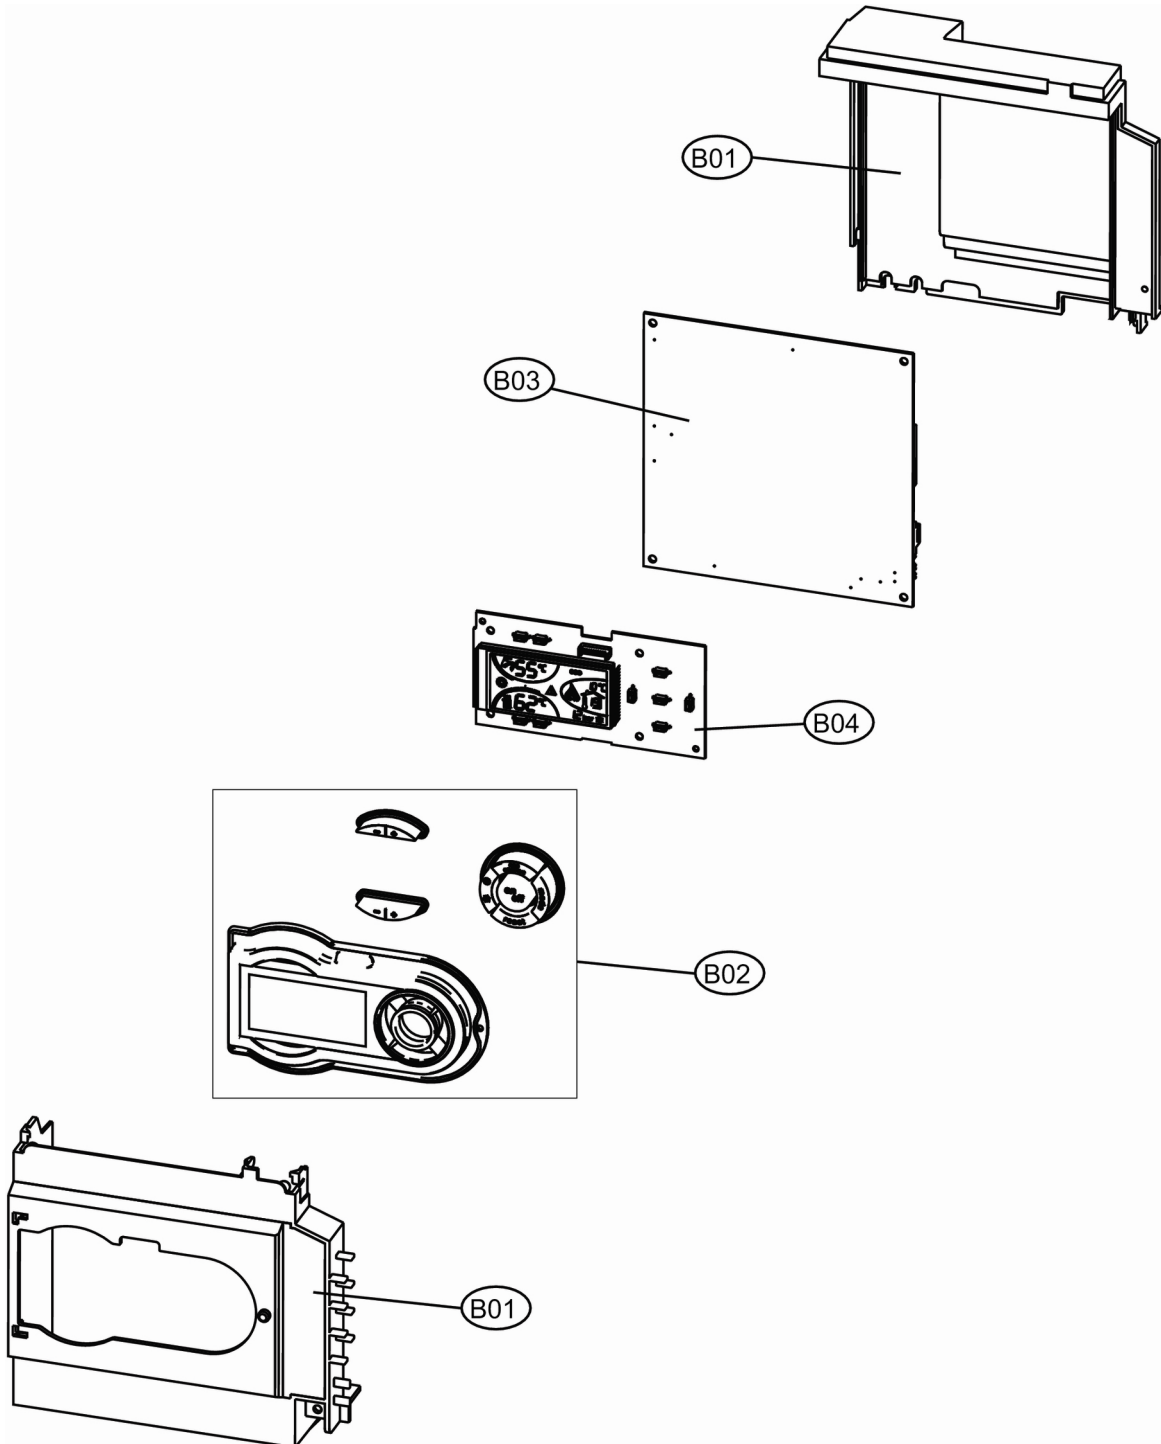

Lista Pezzi / Spare Parts / Ersatzteile
List Onderdelen / Liste Pieces Detaches / Lista Piezas De Repuesto

DIVAtop HC32

CODICE	EDIZIONE	MERCATO
30K0760000	23/03/2009	WF

DIVAtop HC32

DIVAtop HC32

DIVAtop HC32

DIVAtop HC32

DIVAtop HC32

LISTA PEZZI

POS.	CODICE	DESC.	QT.
A01	39836670	KIT FIANCO DEX. (3110G910)	1.000
A02	39836680	KIT FIANCO SIN. (3110G930)	1.000
A03	39820370	KIT PANNELLO A."FOL"(31116580)	1.000
B01	39836690	KIT SCATOLA ELETTR. (35012290)	1.000
B02	39820390	KIT PORTASCHEDA (35011950)	1.000
B03	39828411	KIT CENTRALINA EL. (36508462)	1.000
B04	39820410	KIT SCHEDA EL.DSP05 (38321600)	1.000
C01	39836640	KIT GUARN.CALD. Fm.AC	1.000
C02	39820890	KIT SCAMB.MONOTERM. (37404290)	1.000
C03	39836720	KIT VASO ESP.10LT. (36803120)	1.000
C04	39819550	KIT SONDA TEMP. (36200730)	1.000
C05	39808980	KIT RUB.3/8" Tp.5014(36901470)	1.000
C06	39820900	KIT POMPA 15-60 FPL (36600150)	1.000
C07	39828210	KIT VALV.3VIE (36902320)	1.000
C08	39818220	KIT V.ARIA (39404380-39404730)	1.000
C09	39818770	KIT TRANSDUTT.PRESS.(36402100)	1.000
C10	39818270	KIT VALV.SIC. (36902760)	1.000
C11	39818790	KIT 10 VALV.N/R. (36902190)	1.000
C12	39818210	KIT IDROMETRO (36402070)	1.000
D01	39807500	KIT TST.FUMI COMPL. (38319080)	1.000
D02	39819720	KIT ISOL.CAM.COMB.Sr.ABC7-ABF7	1.000
D03	39819430	KIT ELETTRODO ACC. (36702890)	1.000
D04	39819730	KIT BRUC.15R.m. (37608931)	1.000
D05	39817850	KIT VALV.GAS (36800420)	1.000
D06	39819700	KIT 15 UG.1,35 m. (34009821)	1.000
D07	39819710	KIT 15 UG.0,79 gpl (34013300)	1.000