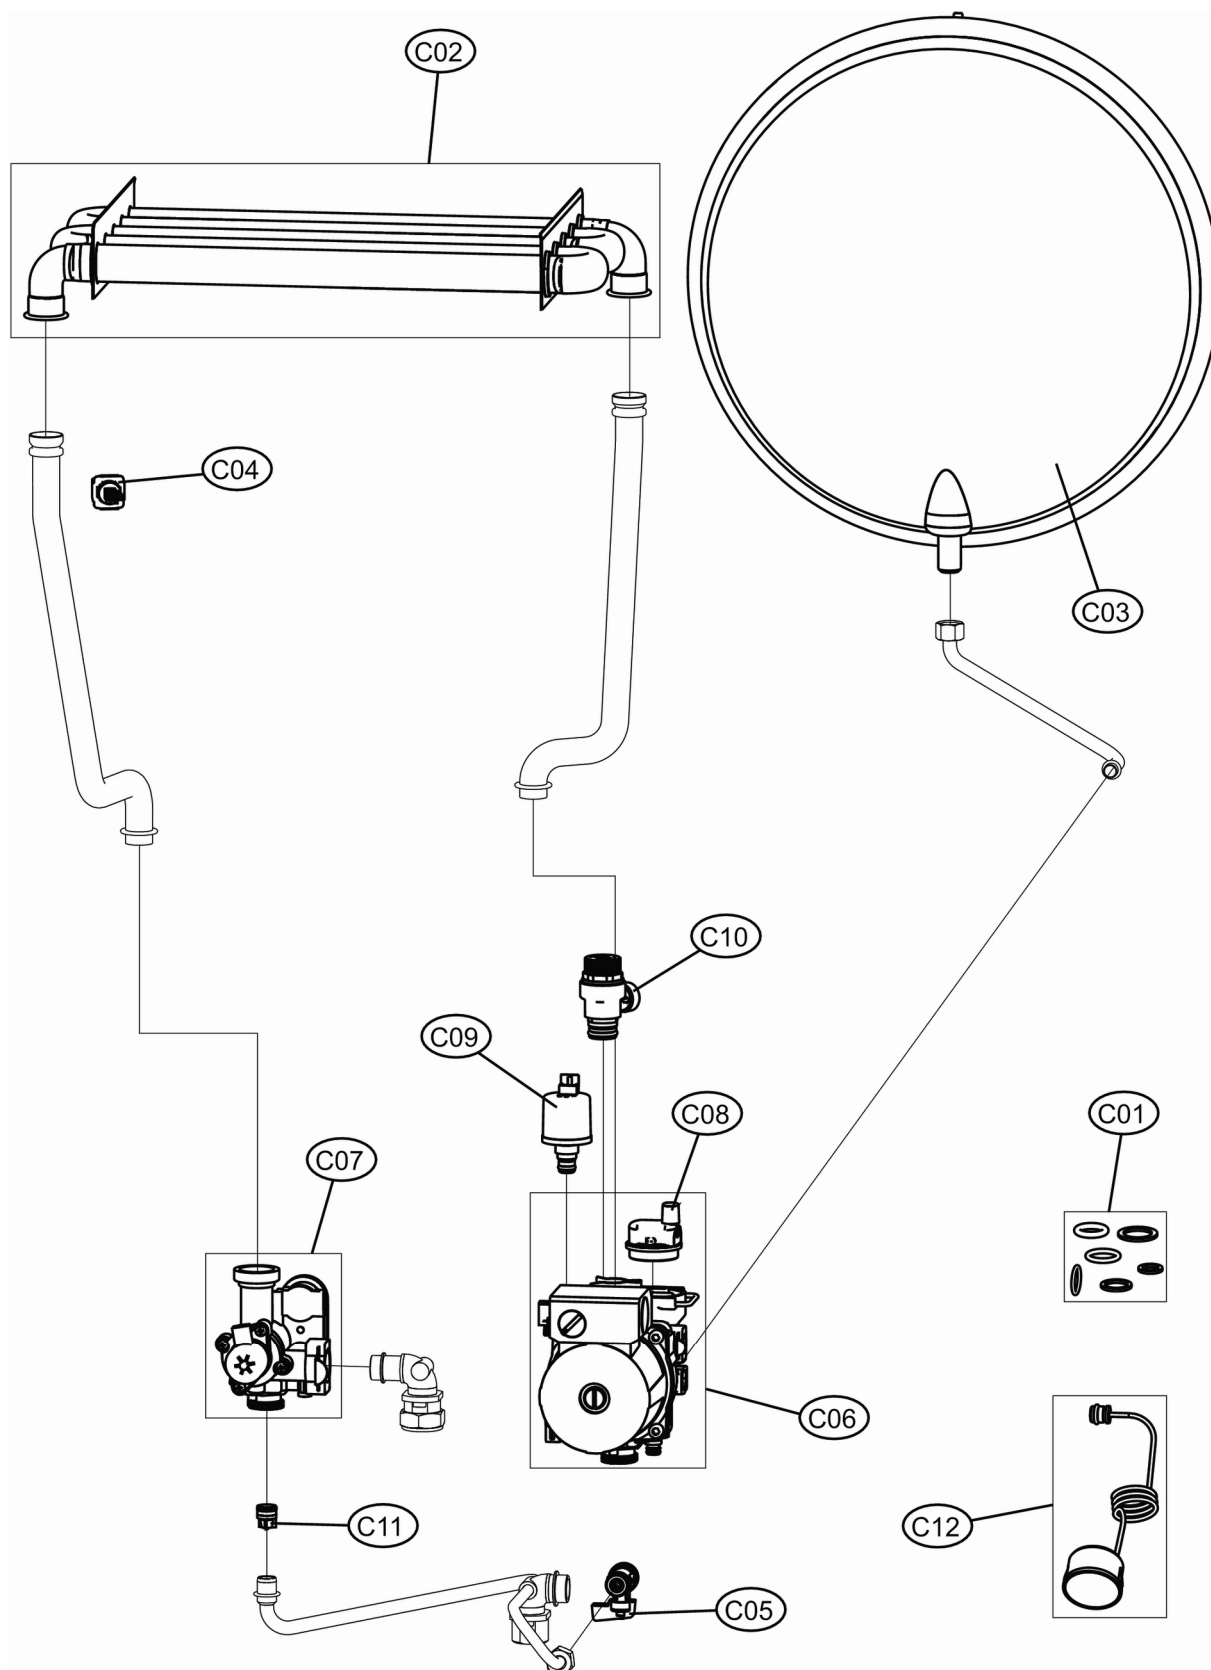

Lista Pezzi / Spare Parts / Ersatzteile
List Onderdelen / Liste Pieces Detaches / Lista Piezas De Repuesto

DIVAtop HC32

CODICE	EDIZIONE	MERCATO
30K0760000	23/03/2009	WF

DIVAtop HC32

DIVAtop HC32

DIVAtop HC32

DIVAtop HC32

DIVAtop HC32

LISTA PEZZI

POS.	CODICE	DESC.	QT.
A01	39836670	KIT FIANCO DEX. (3110G910)	1.000
A02	39836680	KIT FIANCO SIN. (3110G930)	1.000
A03	39820370	KIT PANNELLO A."FOL"(31116580)	1.000
B01	39836690	KIT SCATOLA ELETTR. (35012290)	1.000
B02	39820390	KIT PORTASCHEDA (35011950)	1.000
B03	39828411	KIT CENTRALINA EL. (36508462)	1.000
B04	39820410	KIT SCHEDA EL.DSP05 (38321600)	1.000
C01	39836640	KIT GUARN.CALD. Fm.AC	1.000
C02	39820890	KIT SCAMB.MONOTERM. (37404290)	1.000
C03	39836720	KIT VASO ESP.10LT. (36803120)	1.000
C04	39819550	KIT SONDA TEMP. (36200730)	1.000
C05	39808980	KIT RUB.3/8" Tp.5014(36901470)	1.000
C06	39820900	KIT POMPA 15-60 FPL (36600150)	1.000
C07	39828210	KIT VALV.3VIE (36902320)	1.000
C08	39818220	KIT V.ARIA (39404380-39404730)	1.000
C09	39818770	KIT TRANSDUTT.PRESS.(36402100)	1.000
C10	39818270	KIT VALV.SIC. (36902760)	1.000
C11	39818790	KIT 10 VALV.N/R. (36902190)	1.000
C12	39818210	KIT IDROMETRO (36402070)	1.000
D01	39807500	KIT TST.FUMI COMPL. (38319080)	1.000
D02	39819720	KIT ISOL.CAM.COMB.Sr.ABC7-ABF7	1.000
D03	39819430	KIT ELETTRODO ACC. (36702890)	1.000
D04	39819730	KIT BRUC.15R.m. (37608931)	1.000
D05	39817850	KIT VALV.GAS (36800420)	1.000
D06	39819700	KIT 15 UG.1,35 m. (34009821)	1.000
D07	39819710	KIT 15 UG.0,79 gpl (34013300)	1.000