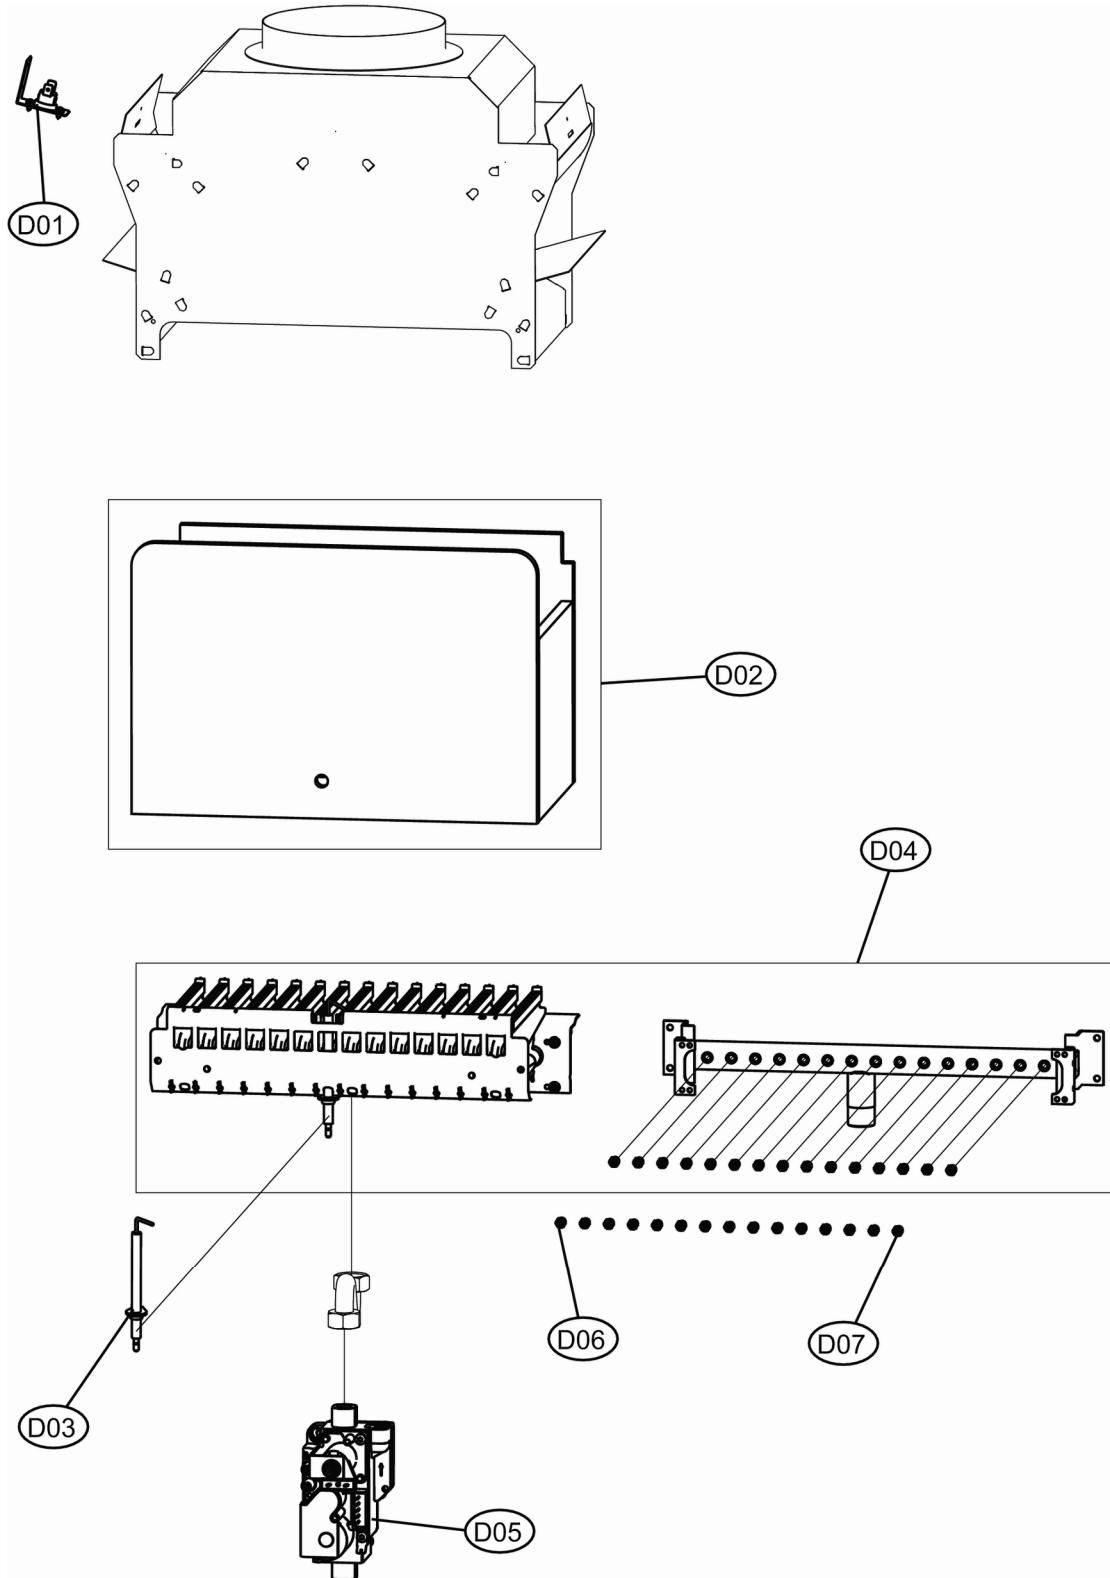

Lista Pezzi / Spare Parts / Ersatzteile
List Onderdelen / Liste Pieces Detaches / Lista Piezas De Repuesto

DIVAtop HC32

CODICE	EDIZIONE	MERCATO
30K0760000	23/03/2009	WF

DIVAtop HC32

DIVAtop HC32

DIVAtop HC32

DIVAtop HC32

DIVAtop HC32

LISTA PEZZI

POS.	CODICE	DESC.	QT.
A01	39836670	KIT FIANCO DEX. (3110G910)	1.000
A02	39836680	KIT FIANCO SIN. (3110G930)	1.000
A03	39820370	KIT PANNELLO A."FOL"(31116580)	1.000
B01	39836690	KIT SCATOLA ELETTR. (35012290)	1.000
B02	39820390	KIT PORTASCHEDA (35011950)	1.000
B03	39828411	KIT CENTRALINA EL. (36508462)	1.000
B04	39820410	KIT SCHEDA EL.DSP05 (38321600)	1.000
C01	39836640	KIT GUARN.CALD. Fm.AC	1.000
C02	39820890	KIT SCAMB.MONOTERM. (37404290)	1.000
C03	39836720	KIT VASO ESP.10LT. (36803120)	1.000
C04	39819550	KIT SONDA TEMP. (36200730)	1.000
C05	39808980	KIT RUB.3/8" Tp.5014(36901470)	1.000
C06	39820900	KIT POMPA 15-60 FPL (36600150)	1.000
C07	39828210	KIT VALV.3VIE (36902320)	1.000
C08	39818220	KIT V.ARIA (39404380-39404730)	1.000
C09	39818770	KIT TRANSDUTT.PRESS.(36402100)	1.000
C10	39818270	KIT VALV.SIC. (36902760)	1.000
C11	39818790	KIT 10 VALV.N/R. (36902190)	1.000
C12	39818210	KIT IDROMETRO (36402070)	1.000
D01	39807500	KIT TST.FUMI COMPL. (38319080)	1.000
D02	39819720	KIT ISOL.CAM.COMB.Sr.ABC7-ABF7	1.000
D03	39819430	KIT ELETTRODO ACC. (36702890)	1.000
D04	39819730	KIT BRUC.15R.m. (37608931)	1.000
D05	39817850	KIT VALV.GAS (36800420)	1.000
D06	39819700	KIT 15 UG.1,35 m. (34009821)	1.000
D07	39819710	KIT 15 UG.0,79 gpl (34013300)	1.000