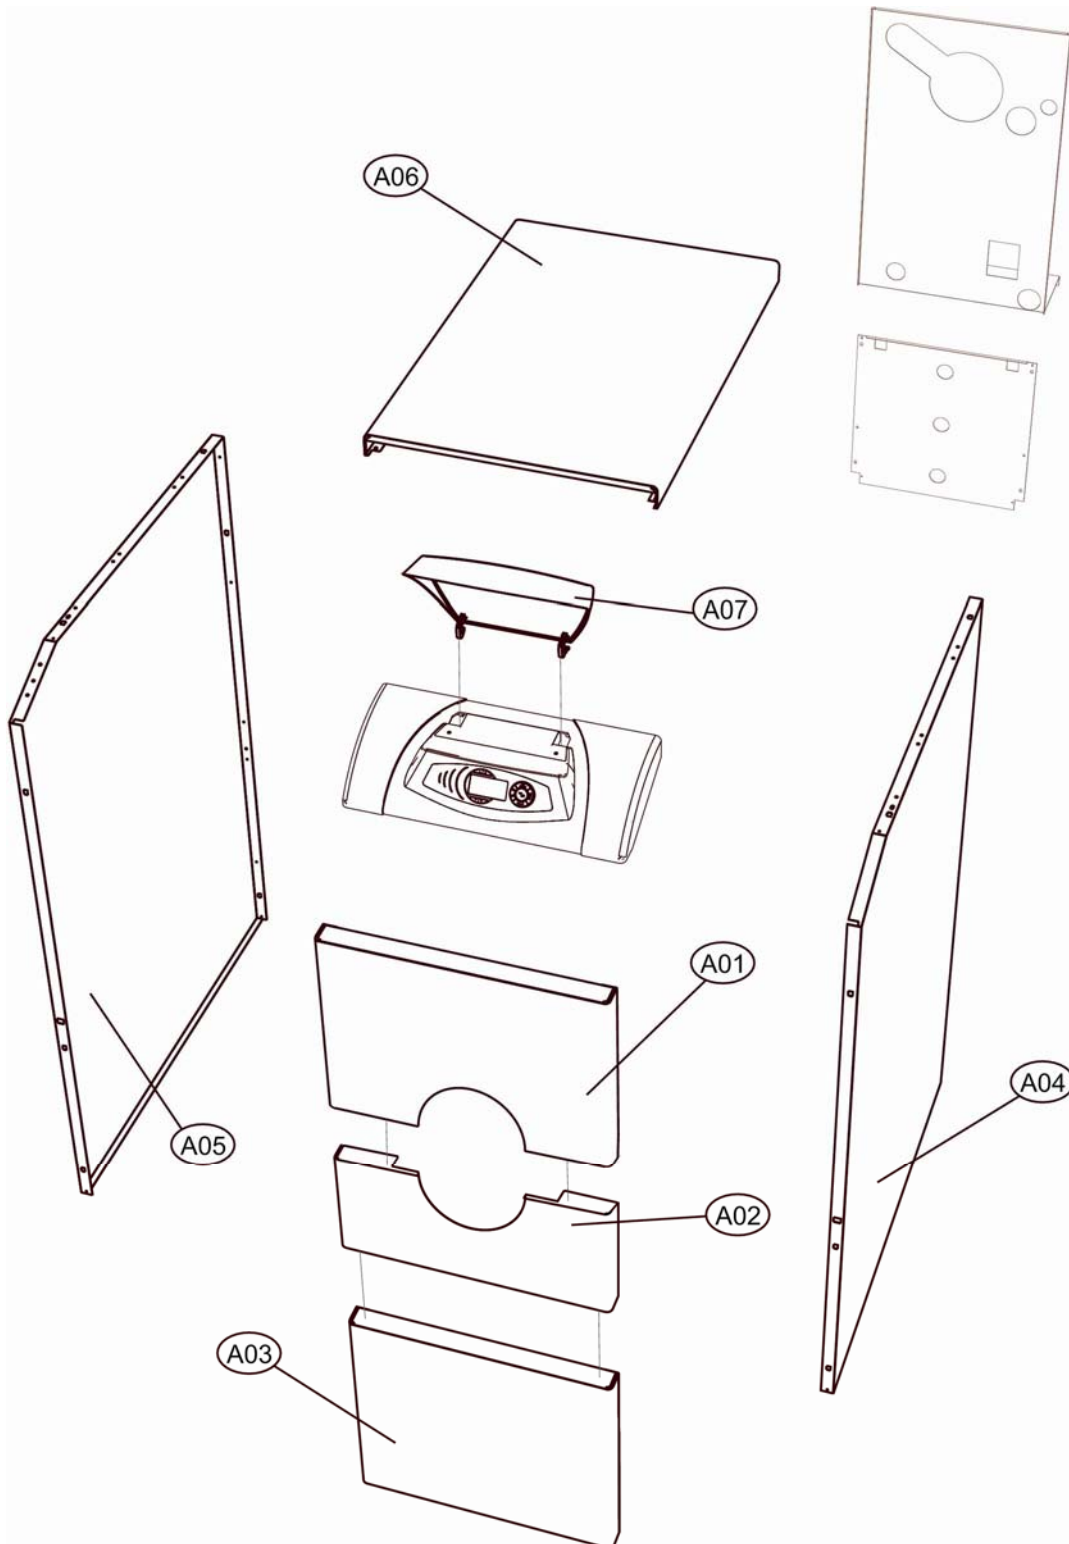

Lista Pezzi / Spare Parts / Ersatzteile
List Onderdelen / Liste Pieces Detaches / Lista Piezas De Repuesto

ATLAS D 30-42 KI 130

CODICE	EDIZIONE	MERCATO
30K0529000	28/09/2007	U3-U4-U5

ATLAS D 30-42 KI 130