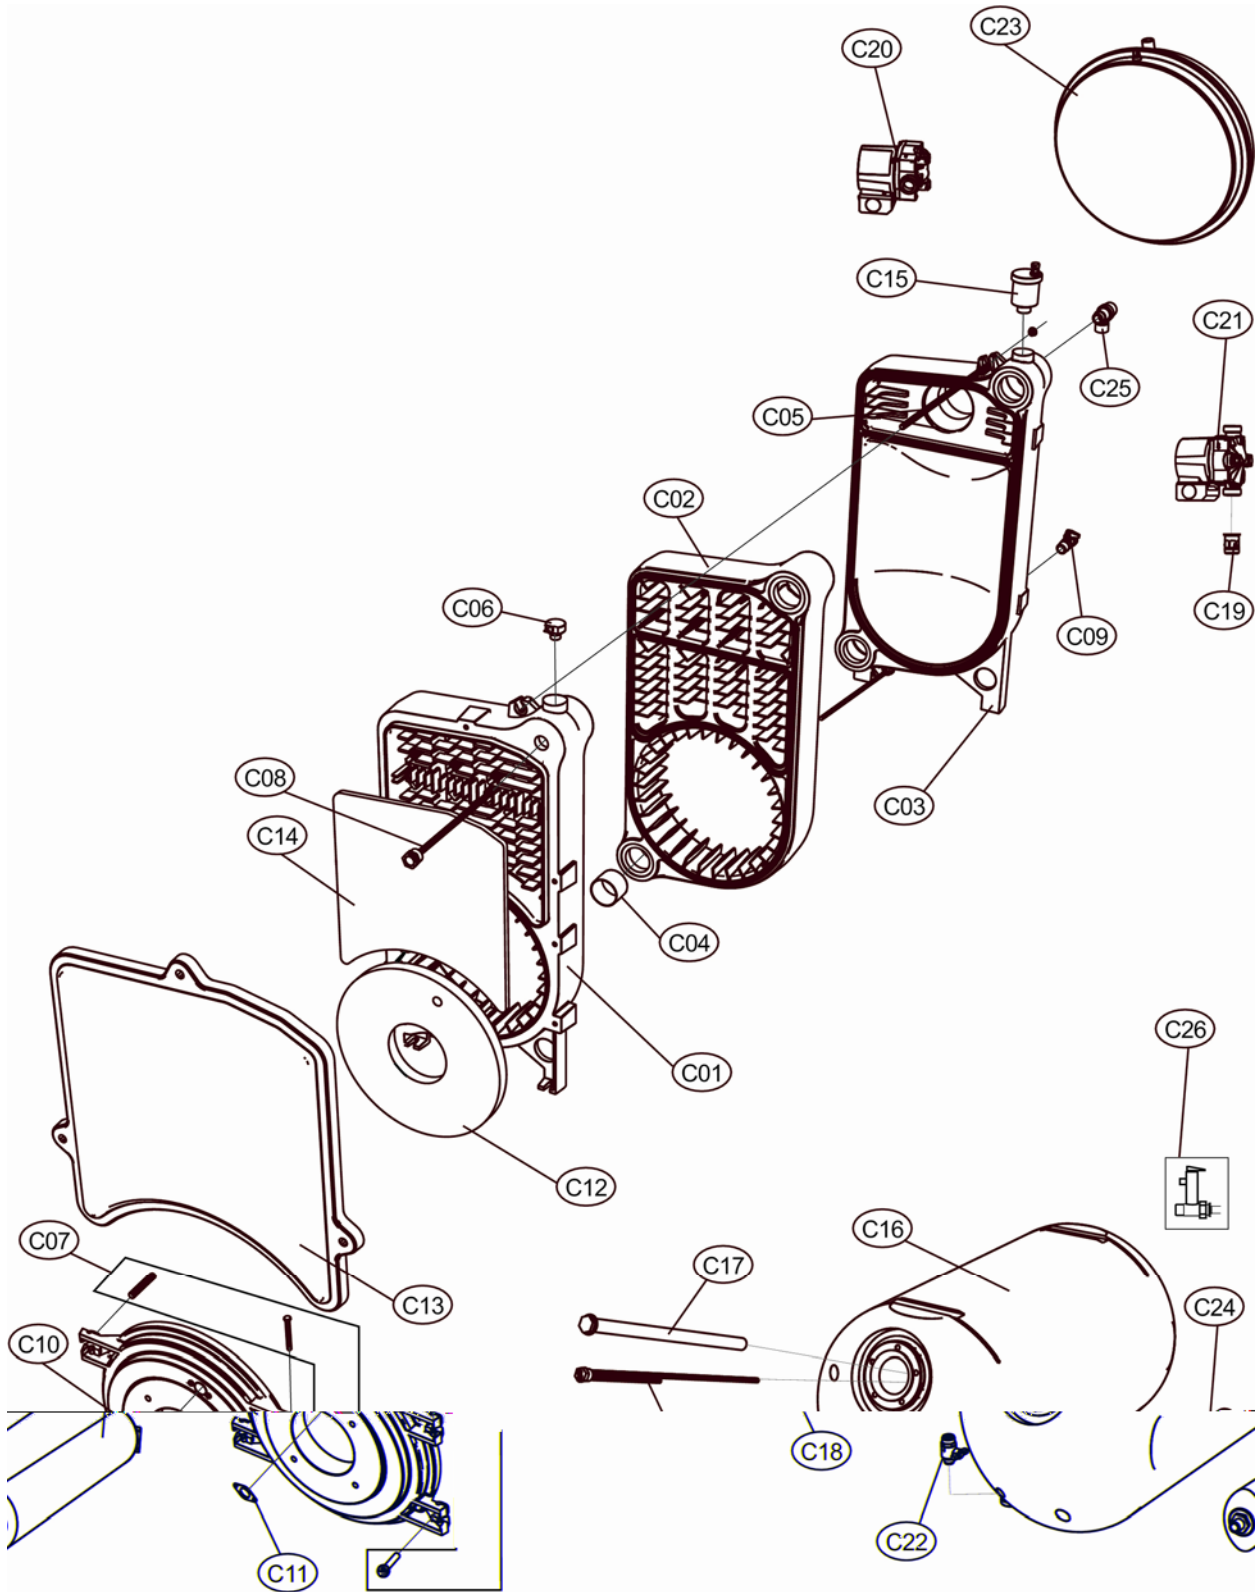

ATLAS D 30-42 KI 130