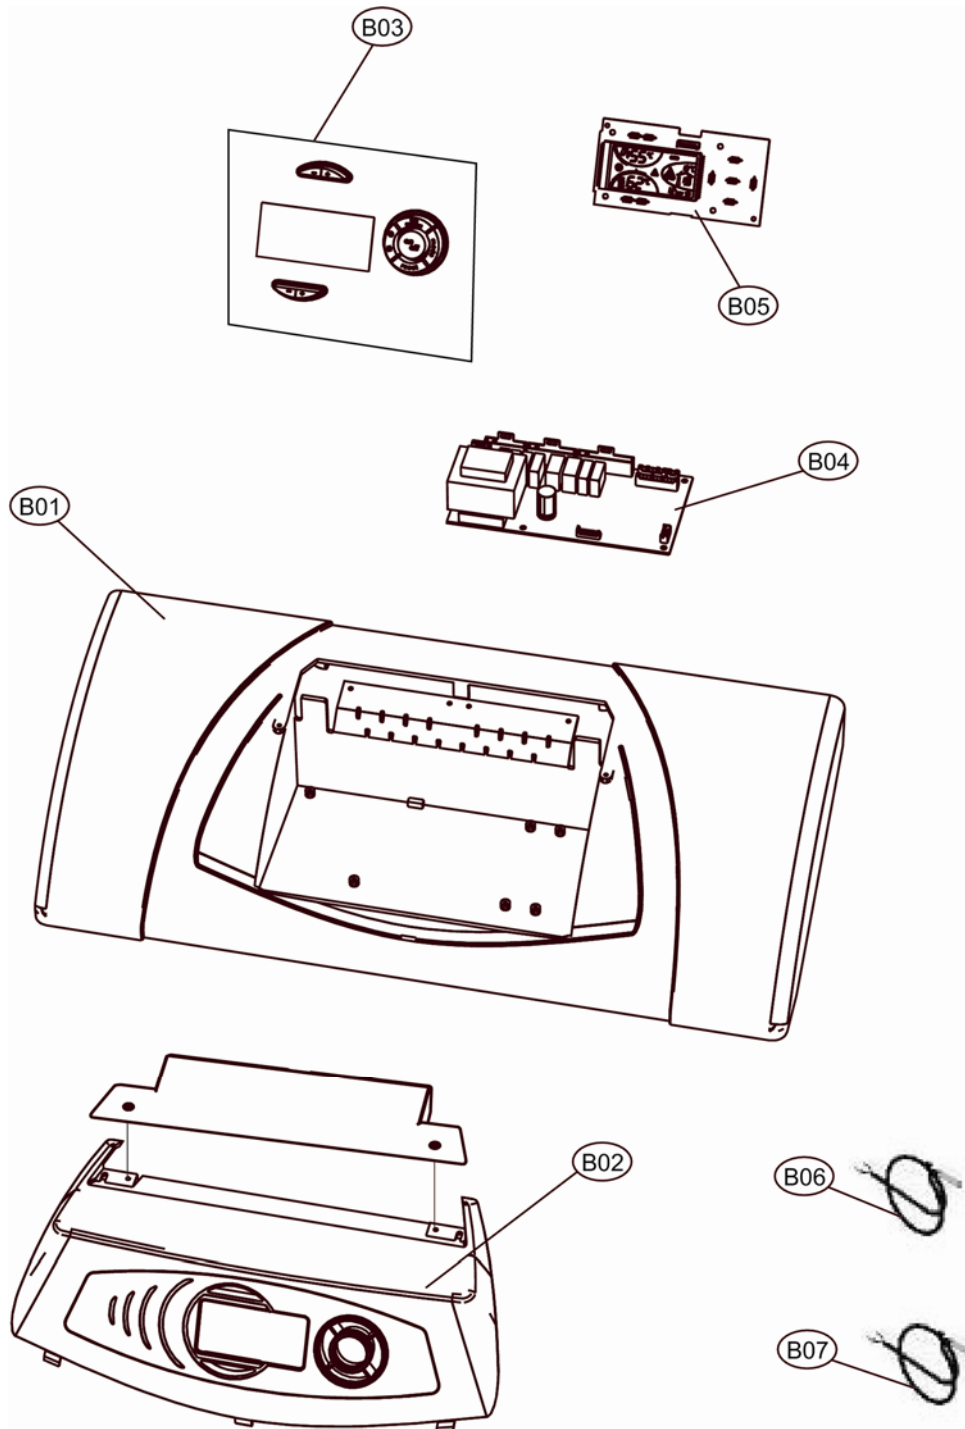

ATLAS D 30-42 KI 130