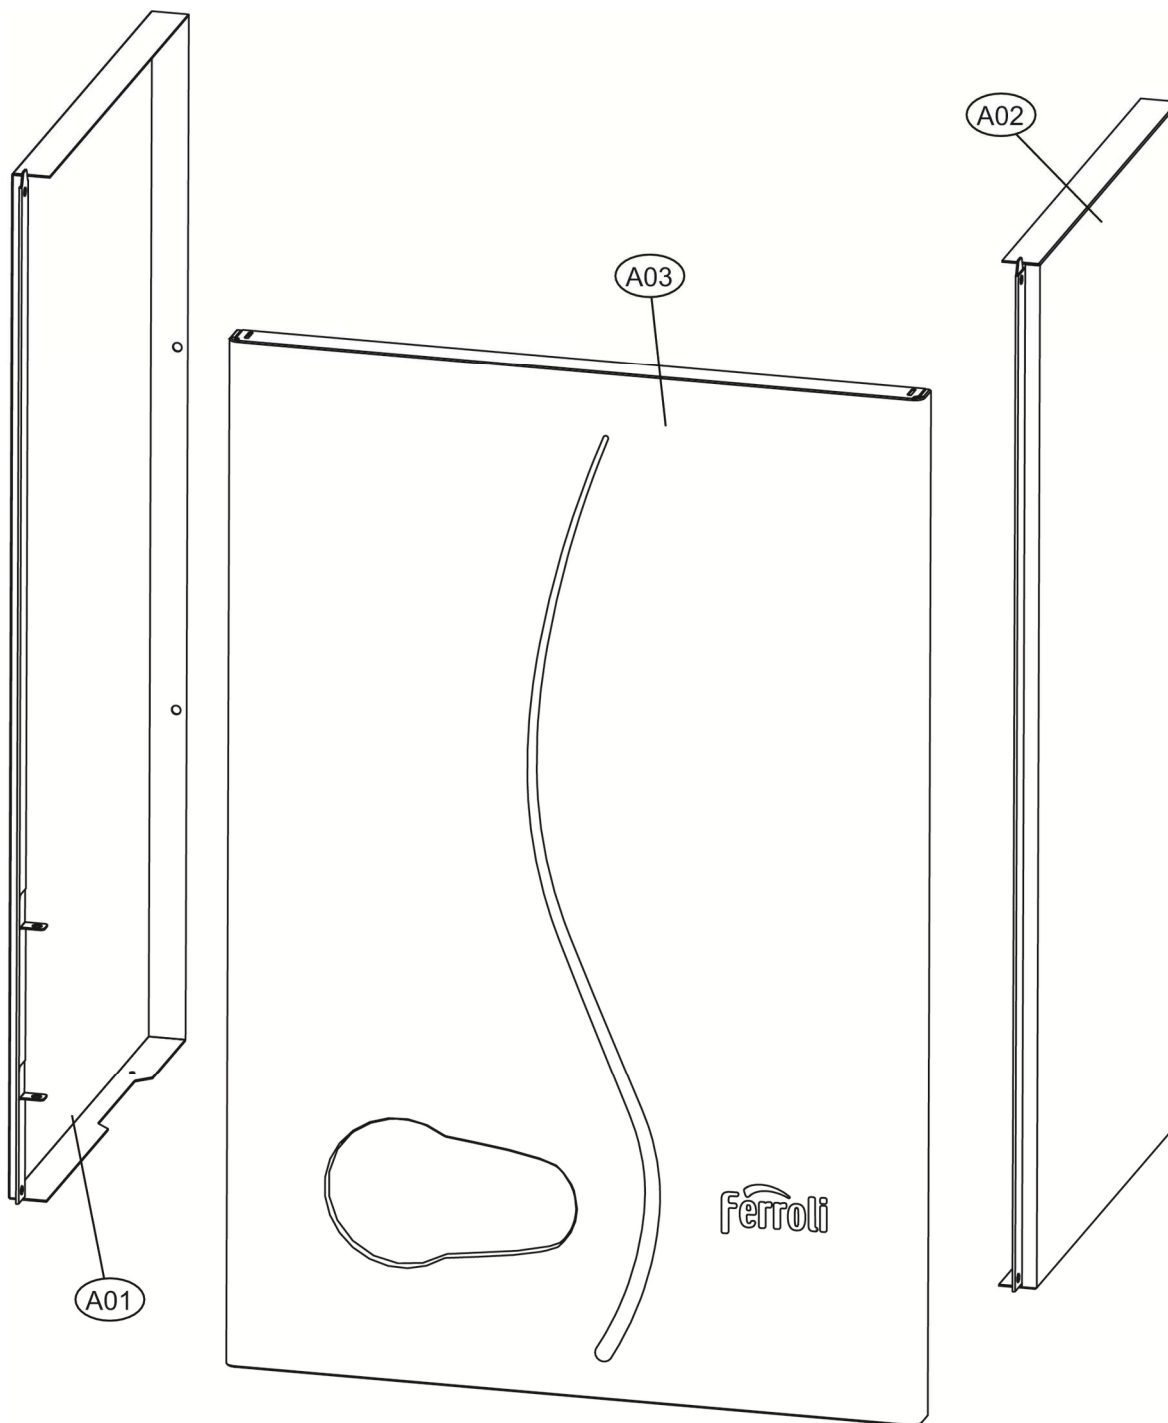

BLUEHELIX TECH A - E