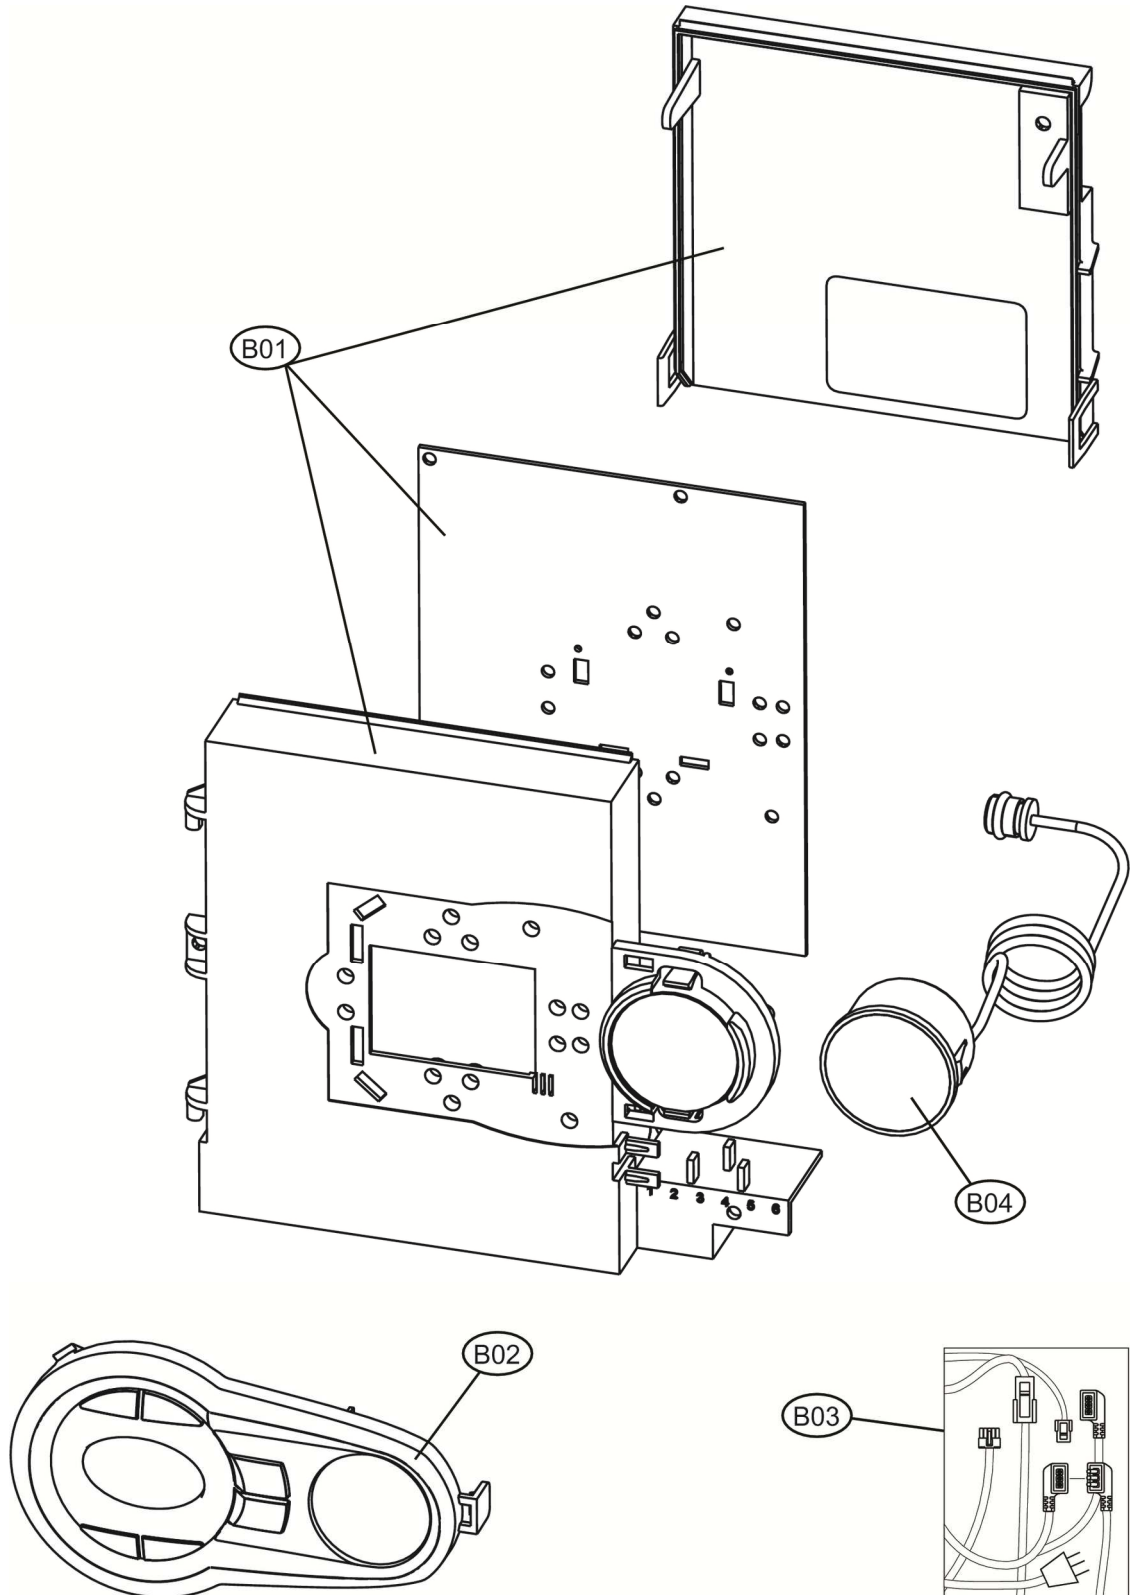

BLUEHELIX TECH A - E