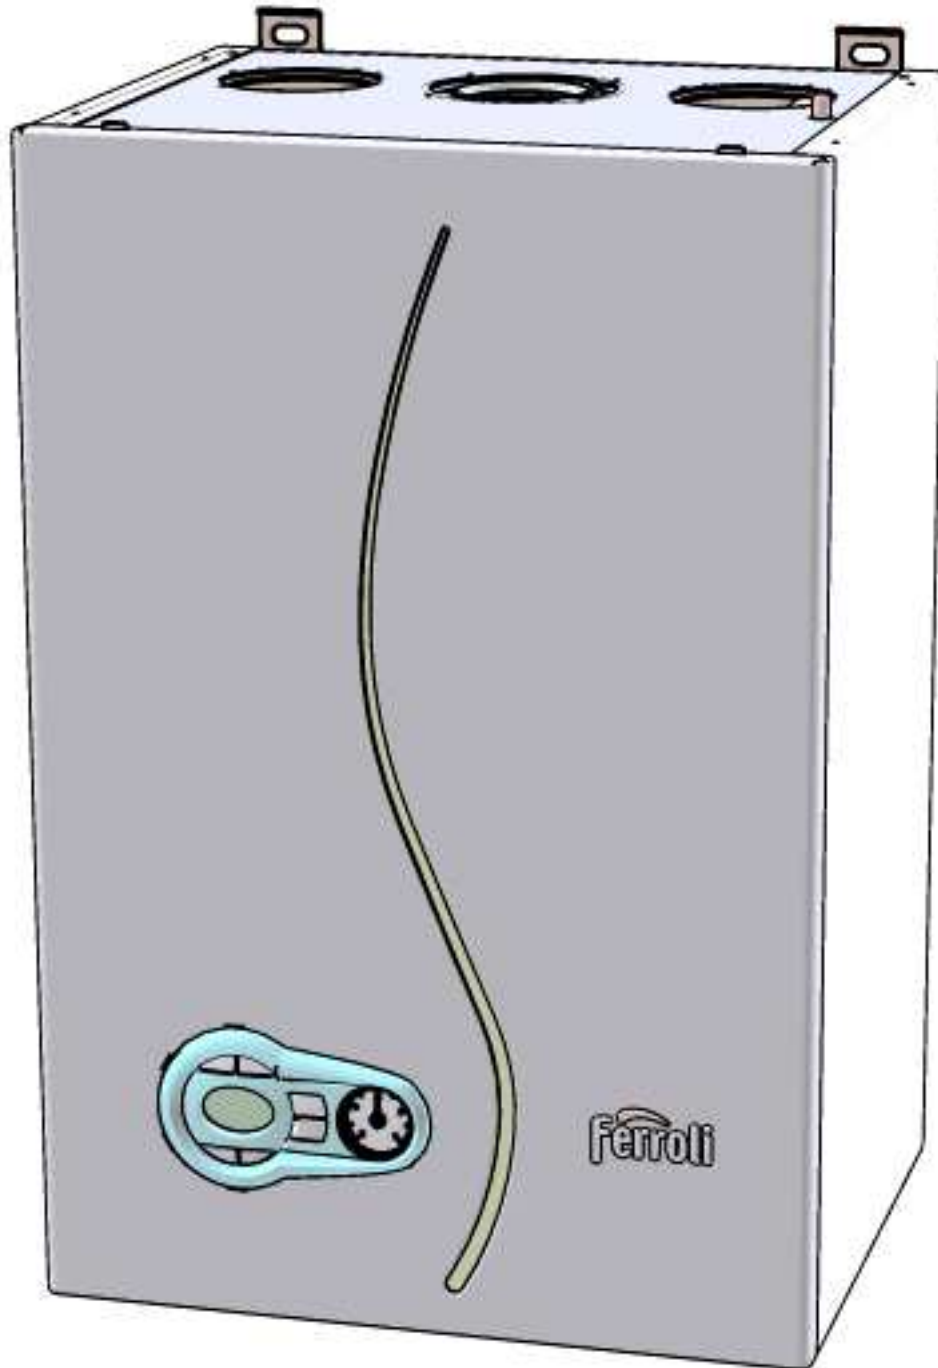

Lista Pezzi / Spare Parts / Ersatzteile
List Onderdelen / Liste Pieces Detaches / Lista Piezas De Repuesto

BLUEHELIX TECH A - E

CODICE	EDIZIONE	MERCATO
30K1280004	01/05/2017	WF-CN