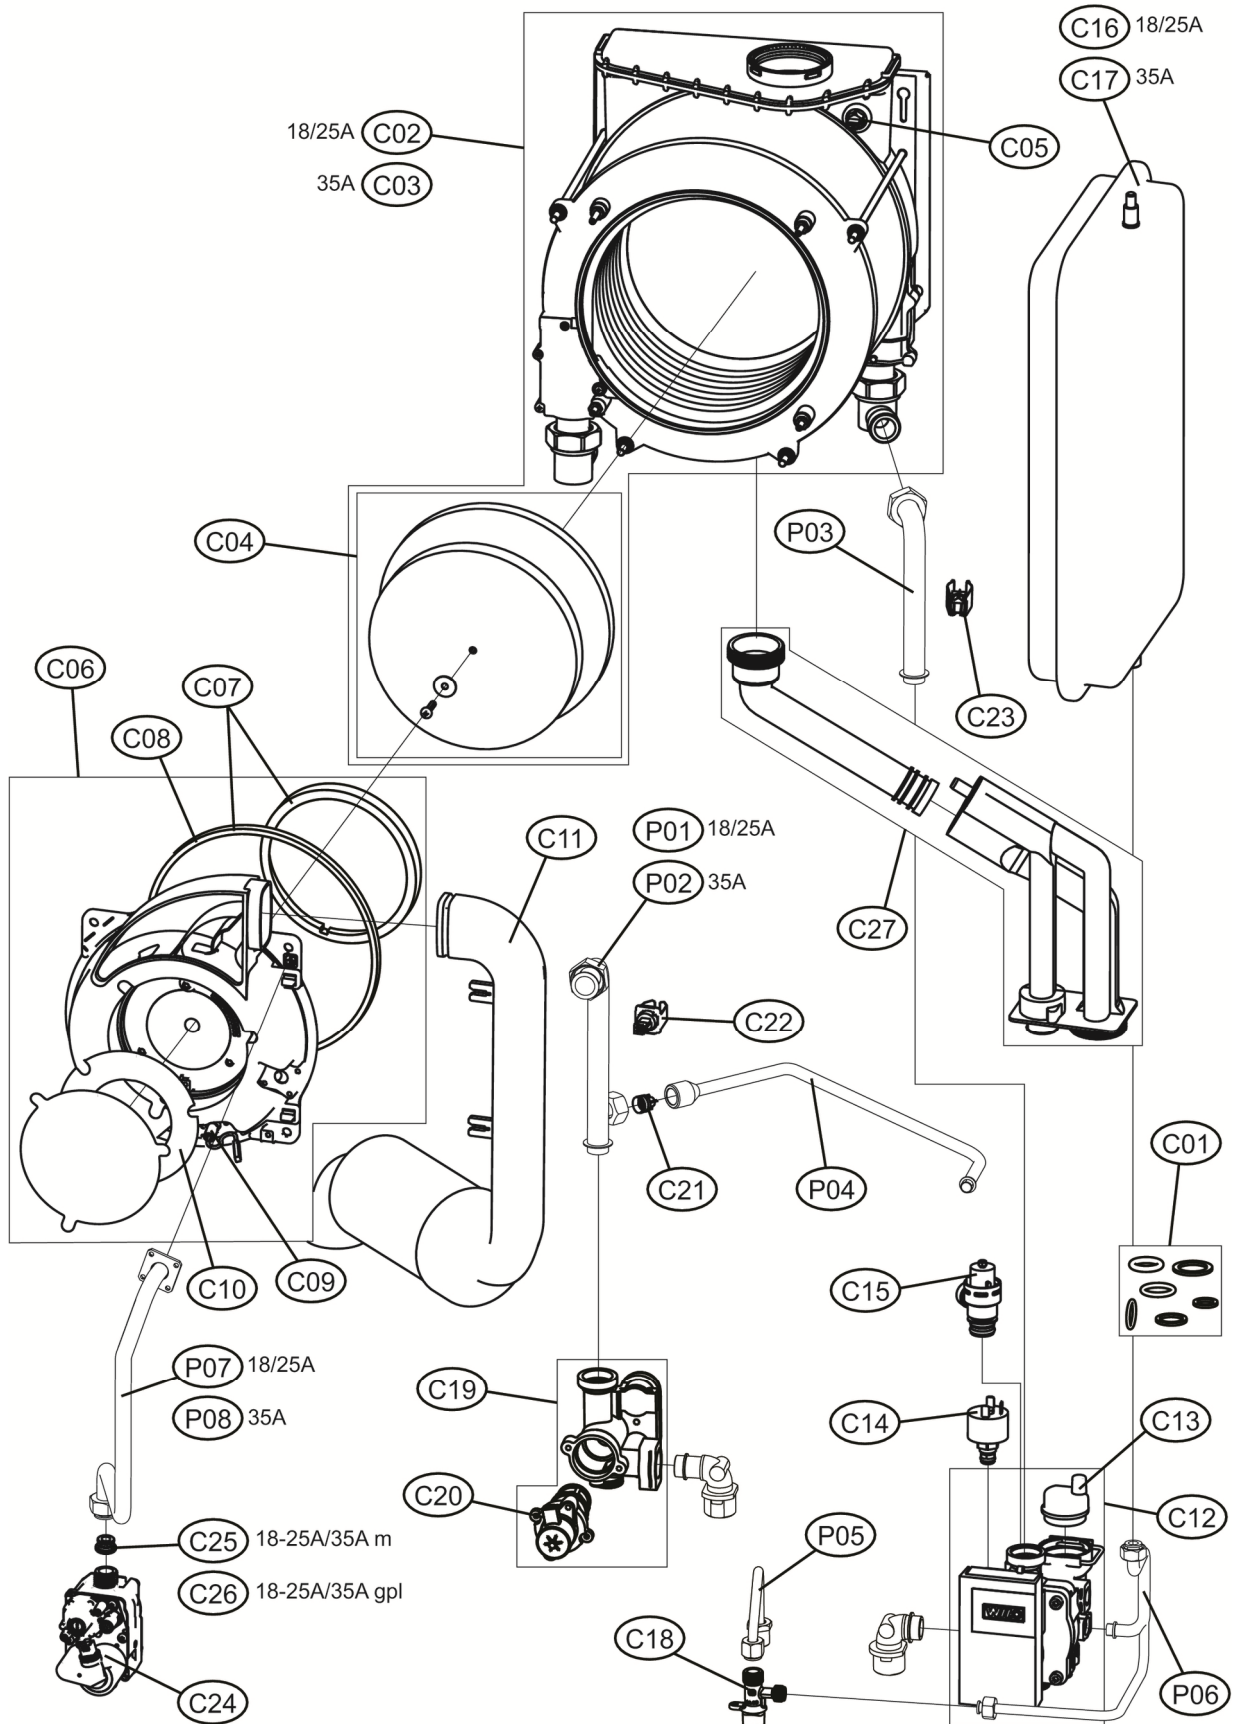

BLUEHELIX TECH A - E