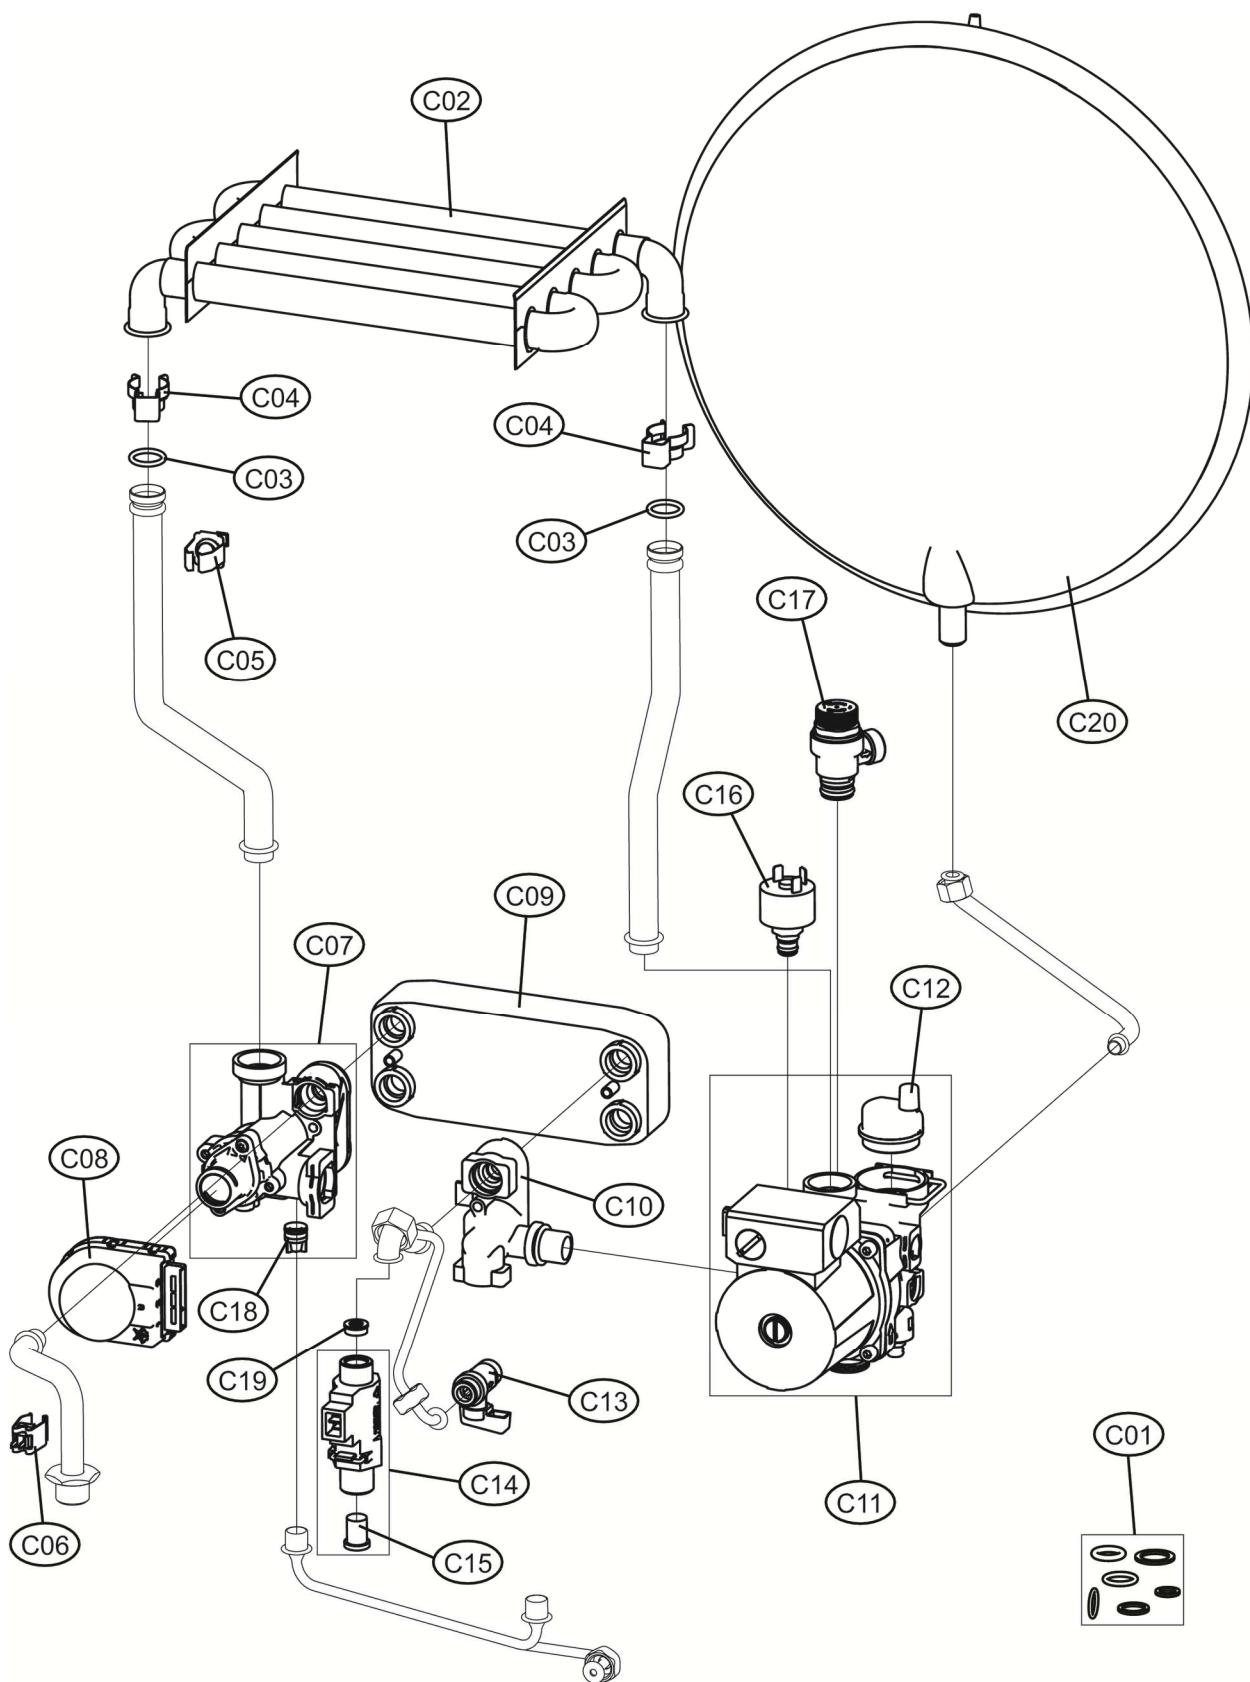

DIVAtech C24 D

DIVAtech C24 D

DIVAtech C24 D

DIVAtech C24 D

DIVAtech C24 D

LISTA PEZZI

POS.	CODICE	DESC.	QT.
A01	39822310	KIT MANTELLO "FOL"(31120290)	1.000
B01	39841331	KIT CENTRAL.ABM01 (38325441)	1.000
B02	39842150	KIT MASCHER.ABM01 FOL(35014920)	1.000
B03	39820080	KIT IDROMETRO (36402191)	1.000
B04	39842170	KIT CAVI CABL. (38325600)	1.000
B05	39841290	KIT CAVO MONO EL. (38325351)	1.000
B06	39843330	KIT SCHEDA CAR.H2O (36509180)	1.000
C01	39842140	KIT GUARN.CALD. SR.AEC4-AEF4	1.000
C02	39820880	KIT SCAMB.MONOTERM. (37404280)	1.000
C03	39844180	KIT 20 GUARN.OR 123 (35100860)	1.000
C04	39840260	KIT 10 MOLLE SC. D18(34300940)	1.000
C05	39819550	KIT SONDA TEMP.MAN. (36200730)	1.000
C06	39810230	KIT SONDA TEMP.SAN. (36200640)	1.000
C07	39842111	KIT VALV.3VIE 230V (36902940)	1.000
C08	39842120	KIT MOTORE 31650049 (36602130)	1.000
C09	39842130	KIT SCAMB.10P ZB190 (37405870)	1.000
C10	39830560	KIT RACC.SCAMB.L.R. (36902250)	1.000
C11	39818451	KIT POMPA UNIV. 5 MT RP-SEPAR	1.000
C12	39818220	KIT V.ARIA (39404380-39404730)	1.000
C13	39808980	KIT RUB.3/8" Tp.5014(36901470)	1.000
C14	39818552	KIT FLUSSOST.BITRON (36400712)	1.000
C15	39813230	KIT 5 FILTRI FLUSS. (39402940)	1.000
C16	39818260	KIT PRESSOST.H2O (39404710)	1.000
C17	39818270	KIT VALV.SIC. (36902760)	1.000
C18	39818791	KIT 10 VALV.N/R. (36902191)	1.000
C19	39813010	KIT 5 REG.PORT.10Lt.(36902080)	1.000
C20	39841230	KIT VASO ESP.8LT. (36800780)	1.000
D01	39820770	KIT TST.FUMI COMPL. (38322250)	1.000
D02	39820070	KIT ISOL.CAM.COMB. Sr.ABC4	1.000
D03	39819631	KIT BRUC.11R.m. (37608912)	1.000
D04	39819590	KIT 11 UG.135(34009821)+DF.500	1.000
D05	39819600	KIT 11 UG.0,79 gpl (34013300)	1.000
D06	39819431	KIT ELETTRODO ACC. (36702891)	1.000
D07	39841320	KIT VALV.GAS SGV (36803260)	1.000