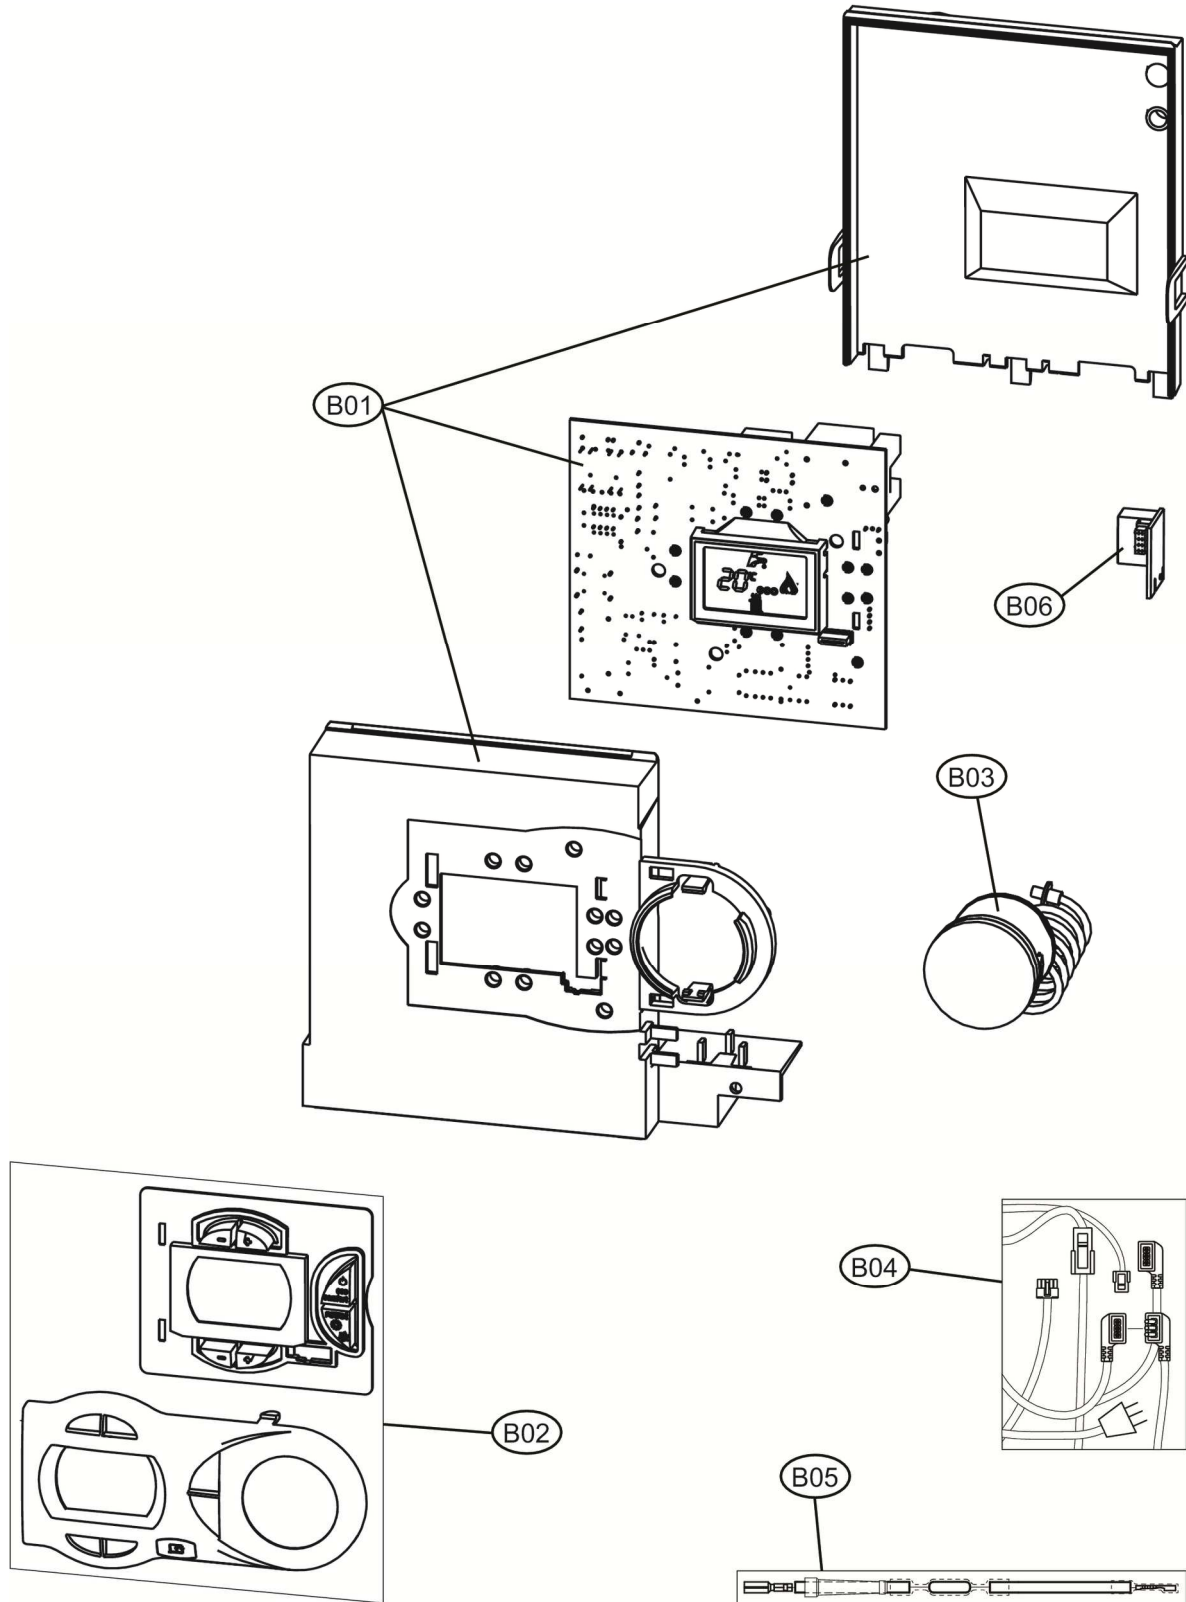

DIVAtech C24 D