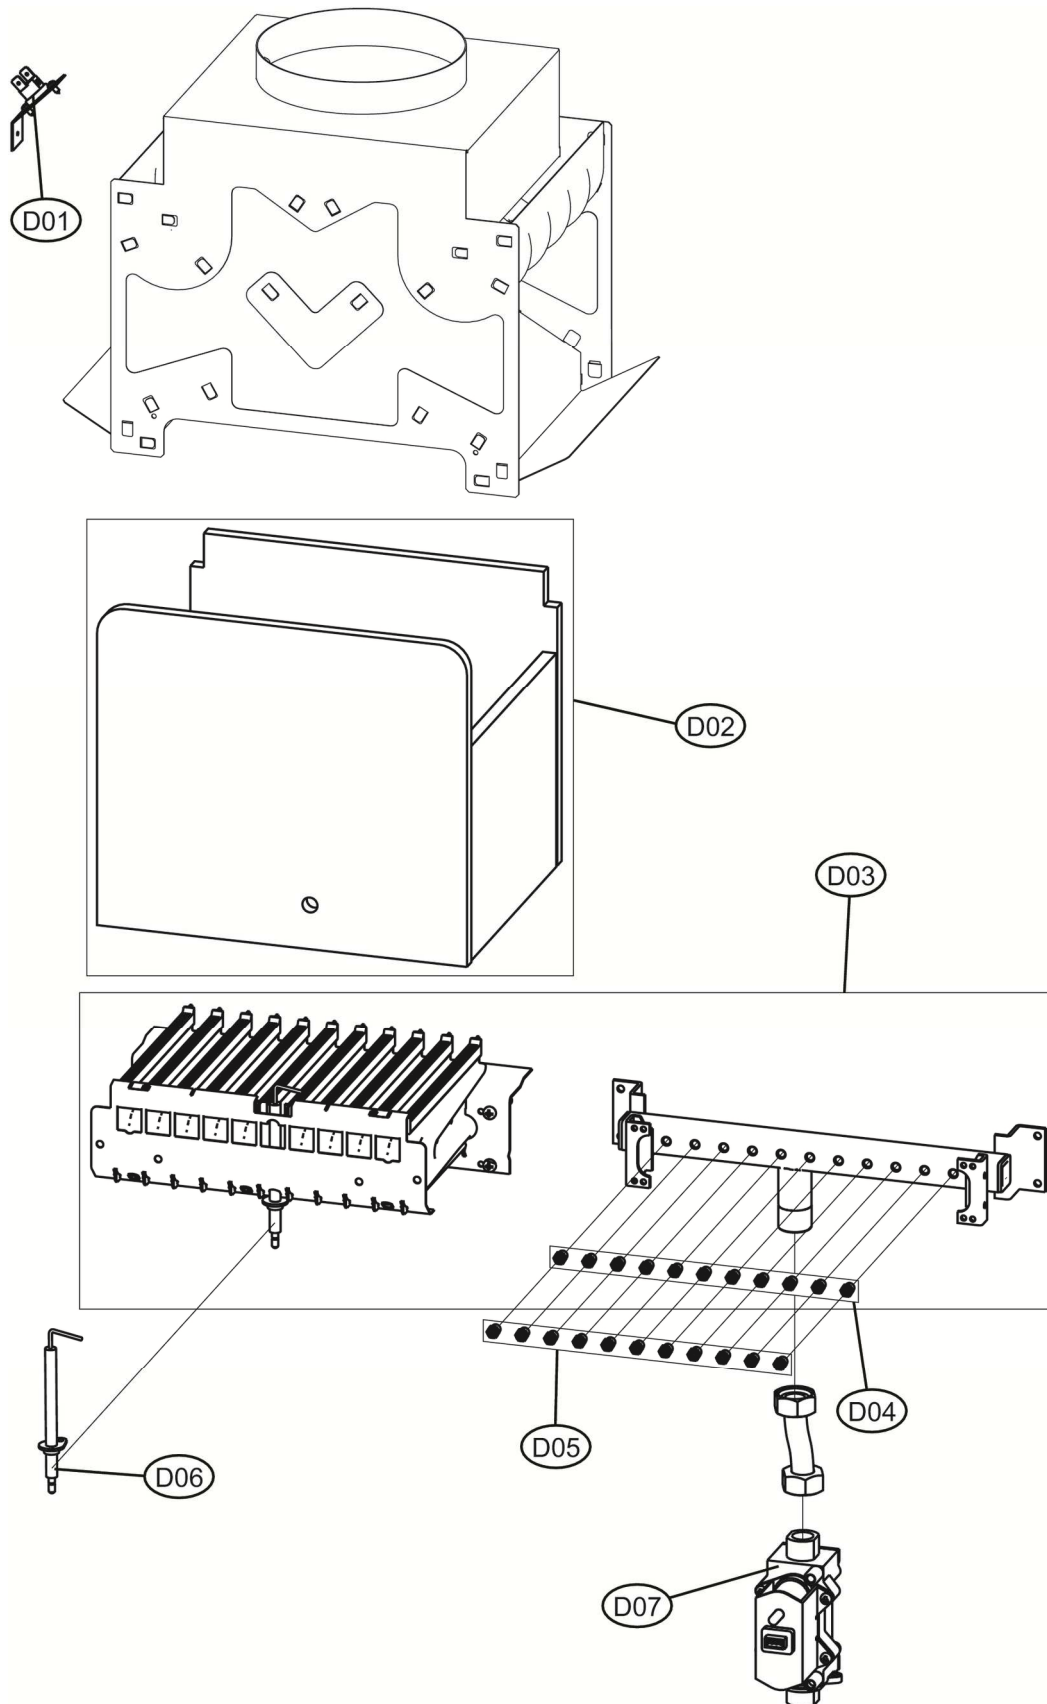

DIVAtech C24 D

DIVAtech C24 D

DIVAtech C24 D

DIVAtech C24 D

DIVAtech C24 D

LISTA PEZZI

POS.	CODICE	DESC.	QT.
A01	39822310	KIT MANTELLO "FOL"(31120290)	1.000
B01	39841331	KIT CENTRAL.ABM01 (38325441)	1.000
B02	39842150	KIT MASCHER.ABM01 FOL(35014920)	1.000
B03	39820080	KIT IDROMETRO (36402191)	1.000
B04	39842170	KIT CAVI CABL. (38325600)	1.000
B05	39841290	KIT CAVO MONO EL. (38325351)	1.000
B06	39843330	KIT SCHEDA CAR.H2O (36509180)	1.000
C01	39842140	KIT GUARN.CALD. SR.AEC4-AEF4	1.000
C02	39820880	KIT SCAMB.MONOTERM. (37404280)	1.000
C03	39844180	KIT 20 GUARN.OR 123 (35100860)	1.000
C04	39840260	KIT 10 MOLLE SC. D18(34300940)	1.000
C05	39819550	KIT SONDA TEMP.MAN. (36200730)	1.000
C06	39810230	KIT SONDA TEMP.SAN. (36200640)	1.000
C07	39842111	KIT VALV.3VIE 230V (36902940)	1.000
C08	39842120	KIT MOTORE 31650049 (36602130)	1.000
C09	39842130	KIT SCAMB.10P ZB190 (37405870)	1.000
C10	39830560	KIT RACC.SCAMB.L.R. (36902250)	1.000
C11	39818451	KIT POMPA UNIV. 5 MT RP-SEPAR	1.000
C12	39818220	KIT V.ARIA (39404380-39404730)	1.000
C13	39808980	KIT RUB.3/8" Tp.5014(36901470)	1.000
C14	39818552	KIT FLUSSOST.BITRON (36400712)	1.000
C15	39813230	KIT 5 FILTRI FLUSS. (39402940)	1.000
C16	39818260	KIT PRESSOST.H2O (39404710)	1.000
C17	39818270	KIT VALV.SIC. (36902760)	1.000
C18	39818791	KIT 10 VALV.N/R. (36902191)	1.000
C19	39813010	KIT 5 REG.PORT.10Lt.(36902080)	1.000
C20	39841230	KIT VASO ESP.8LT. (36800780)	1.000
D01	39820770	KIT TST.FUMI COMPL. (38322250)	1.000
D02	39820070	KIT ISOL.CAM.COMB. Sr.ABC4	1.000
D03	39819631	KIT BRUC.11R.m. (37608912)	1.000
D04	39819590	KIT 11 UG.135(34009821)+DF.500	1.000
D05	39819600	KIT 11 UG.0,79 gpl (34013300)	1.000
D06	39819431	KIT ELETTRODO ACC. (36702891)	1.000
D07	39841320	KIT VALV.GAS SGV (36803260)	1.000