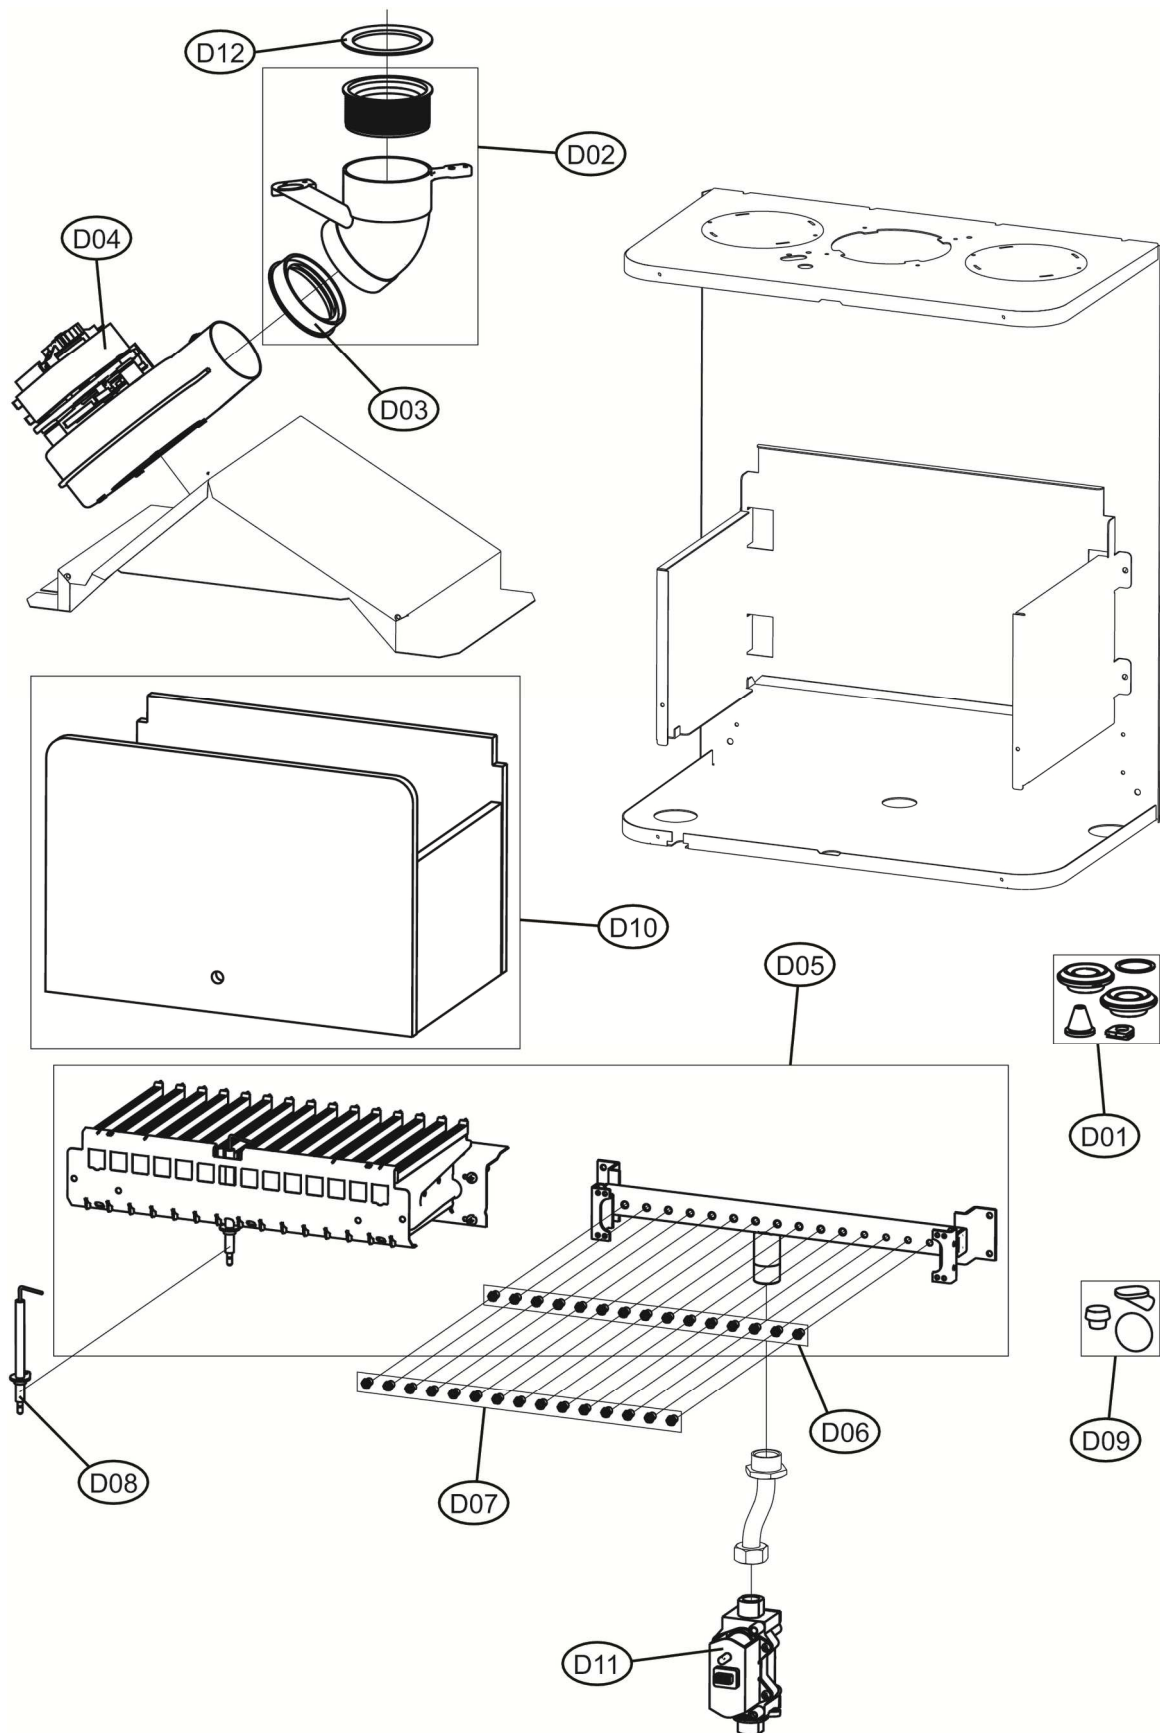

DIVAtech F32 D

DIVAtech F32 D

DIVAtech F32 D

DIVAtech F32 D

DIVAtech F32 D

LISTA PEZZI

POS.	CODICE	DESC.	QT.
A01	39822310	KIT MANTELLO "FOL"(31120290)	1.000
B01	39801621	KIT CENTR.ABM01A.01(38330321)	1.000
B02	39842150	KIT MASCHER.ABM01 FOL(35014920)	1.000
B03	39820080	KIT IDROMETRO (36402191)	1.000
B04	39842180	KIT CAVI CABL. (38325590)	1.000
B05	39841300	KIT CAVO MONO EL. (38325341)	1.000
B06	39843330	KIT SCHEDA CAR.H2O (36509180)	1.000
C01	39842140	KIT GUARN.CALD. SR.AEC4-AEF4	1.000
C02	39822210	KIT SCAMB.MONOTERM. (37404090)	1.000
C03	39844180	KIT 20 GUARN.OR 123 (35100860)	1.000
C04	39840260	KIT 10 MOLLE SC. D18(34300940)	1.000
C05	39819550	KIT SONDA TEMP.MAN. (36200730)	1.000
C06	39810230	KIT SONDA TEMP.SAN. (36200640)	1.000
C07	39842111	KIT VALV.3VIE 230V (36902940)	1.000
C08	39842120	KIT MOTORE 31650049 (36602130)	1.000
C09	39835630	KIT SCAMBIATORE 16P.(37405131)	1.000
C10	39830560	KIT RACC.SCAMB.L.R. (36902250)	1.000
C11	39820902	KIT POMPA UNIV. 6 MT RP-SEPAR	1.000
C12	39818220	KIT V.ARIA (39404380-39404730)	1.000
C13	39808980	KIT RUB.3/8" Tp.5014(36901470)	1.000
C14	39818552	KIT FLUSSOST.BITRON (36400712)	1.000
C15	39813230	KIT 5 FILTRI FLUSS. (39402940)	1.000
C16	39818260	KIT PRESSOST.H2O (39404710)	1.000
C17	39818270	KIT VALV.SIC. (36902760)	1.000
C18	39818791	KIT 10 VALV.N/R. (36902191)	1.000
C19	39844100	KIT 5 REG.PORT.14Lt.(36903040)	1.000
C20	39836720	KIT VASO ESP.10LT. (36803121)	1.000
D01	39819680	KIT GUARN.CALD. Sr.ABF7	1.000
D02	39817990	KIT CURVA USC.FUMI (33301610)	1.000
D03	39843790	KIT GUARN.VENTIL. (35102280)	1.000
D04	39846750	KIT VENTIL. 32Kw D (36602281)	1.000
D05	39819731	KIT BRUC.15R.m. (37608932)	1.000
D06	39819700	KIT 15 UG.1,35 m. (34009821)	1.000
D07	39819710	KIT 15 UG.0,79 gpl (34013300)	1.000
D08	39819431	KIT ELETTRODO ACC. (36702891)	1.000
D09	39820480	KIT SPIA (35102690-35102350)	1.000
D10	39820920	KIT ISOL.CAM.COMB. Sr.ABC7	1.000
D11	39841320	KIT VALV.GAS SGV (36803260)	1.000
D12	39819690	KIT DIAFR.FUMI (32700870-890)	1.000