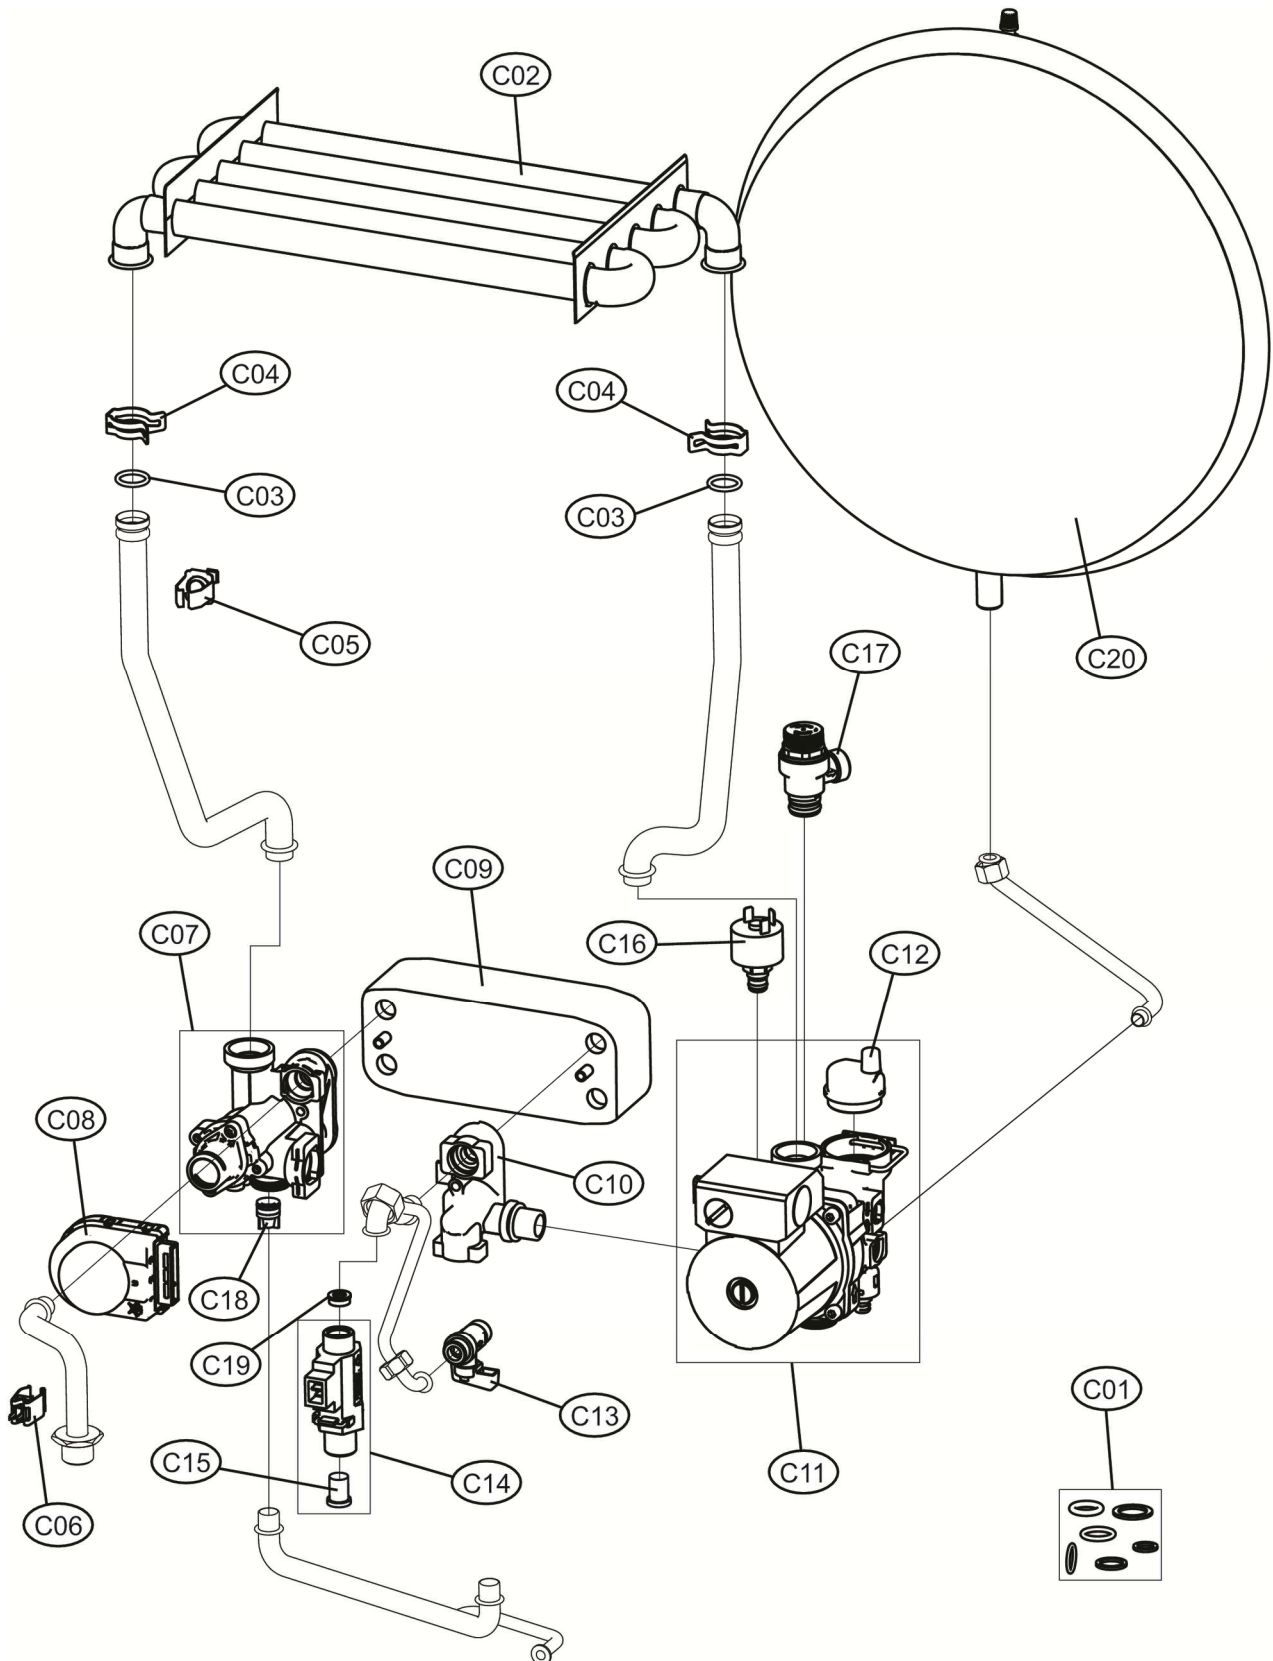

DIVAtech F32 D