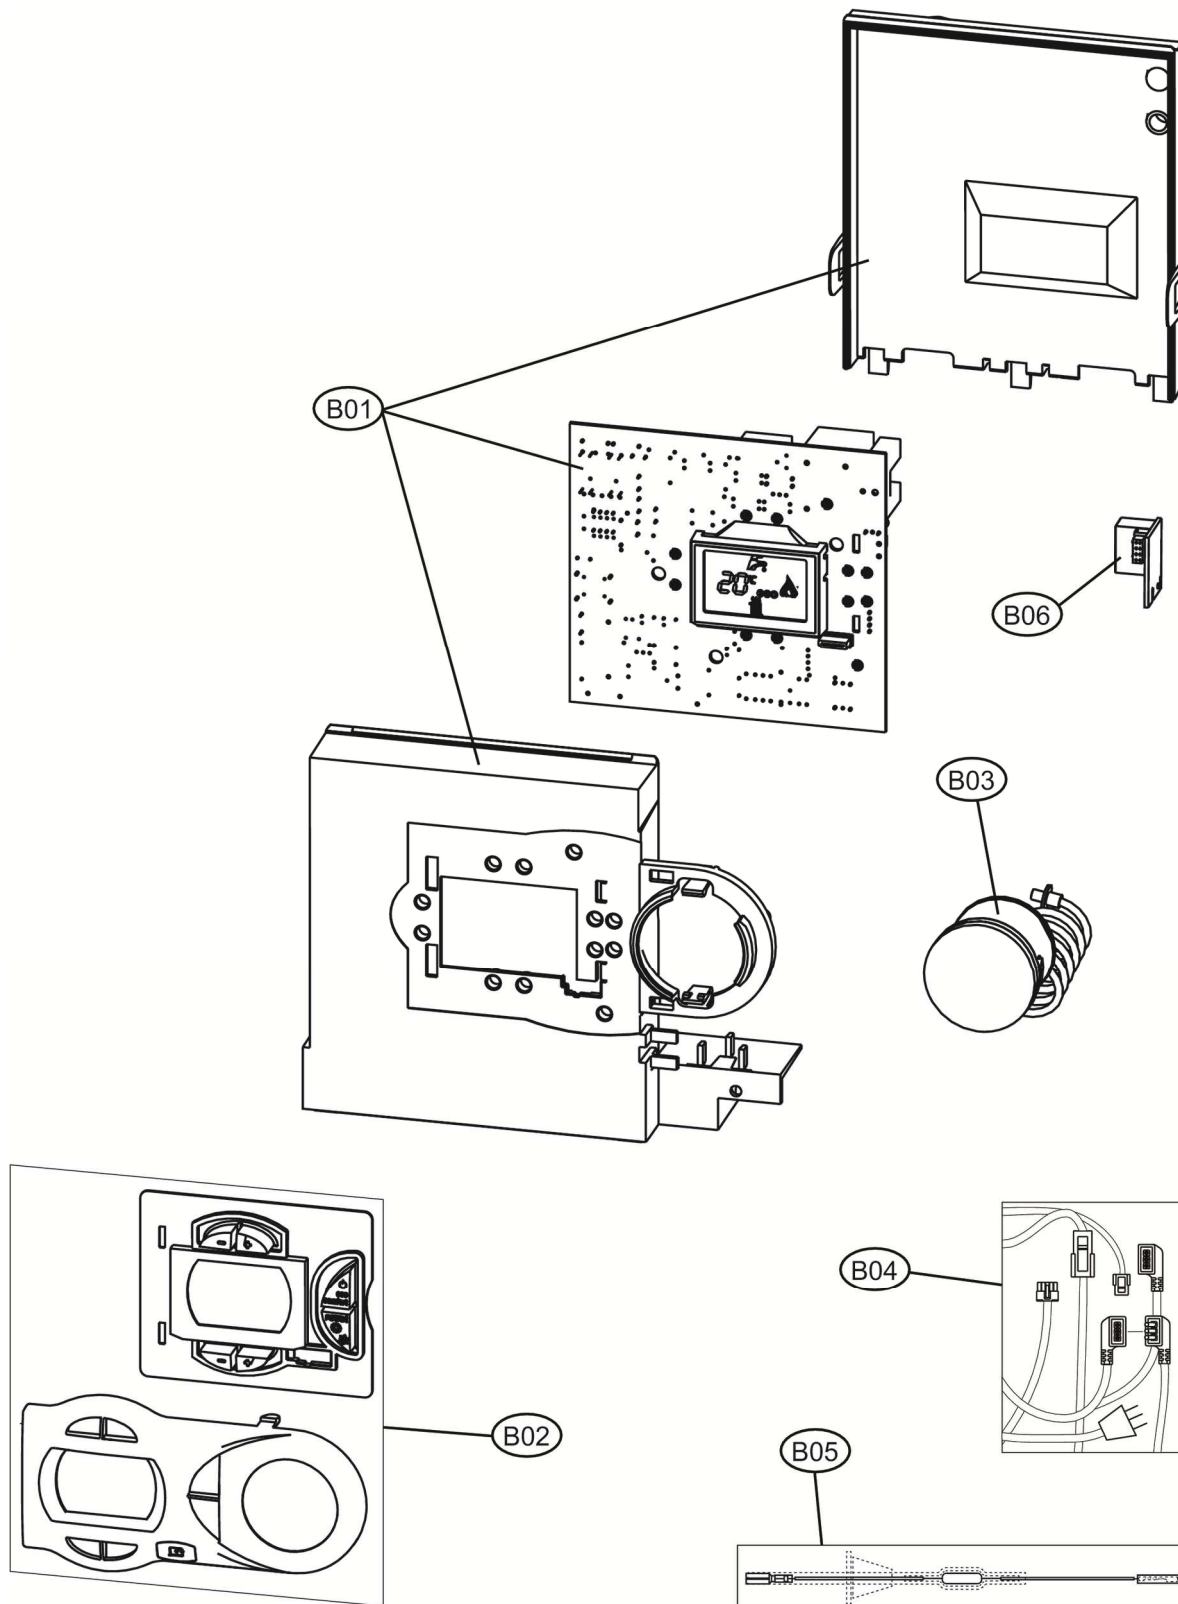

DIVAtech F32 D