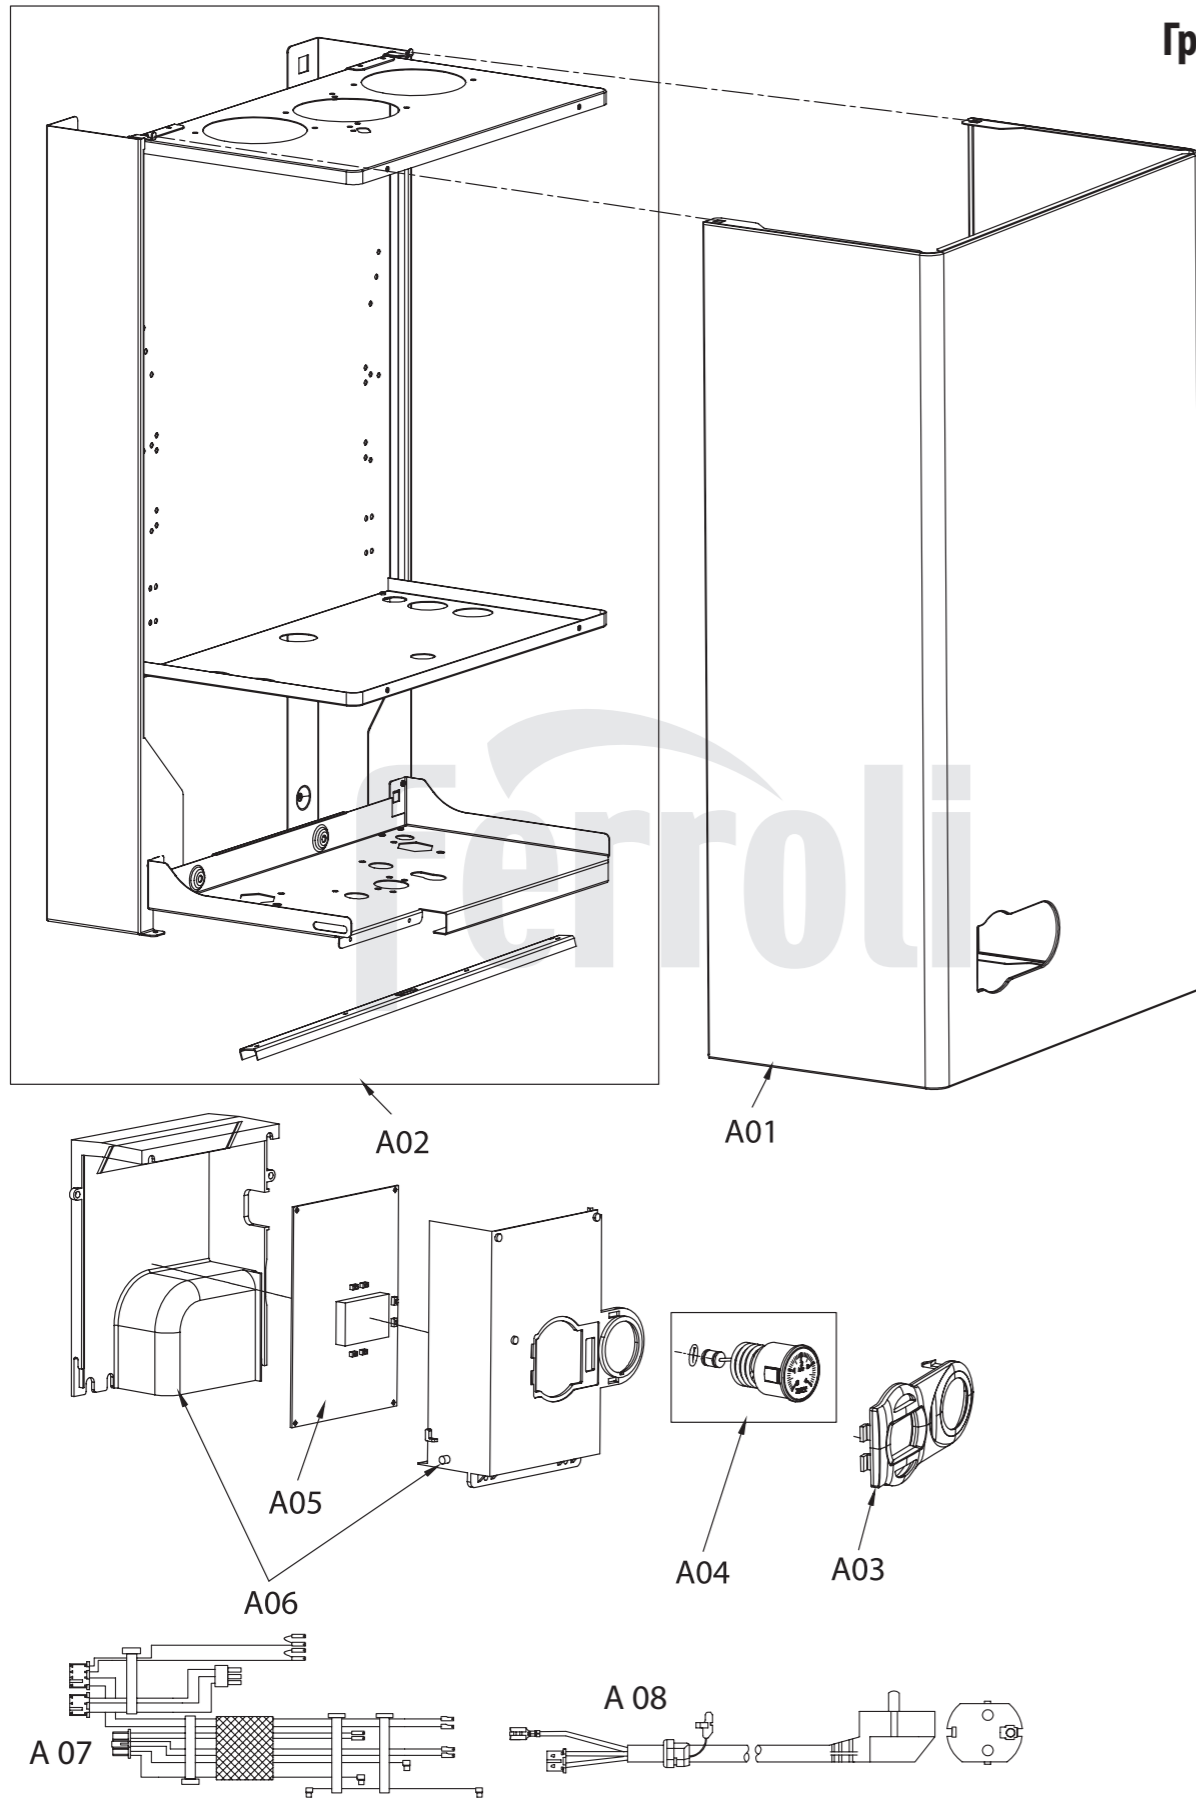

Ferrolі

КАТАЛОГ ЗАПЧАСТЕЙ

Fortuna Pro

10F/13F/16F/20F/24F

ГОРЯЧАЯ ЛИНИЯ 8 800 555 00 68
звонок бесплатный для мобильных и стационарных телефонов

Группа А

Группа А

| | | |
|-----|-----------|---------------------------------|
| A01 | 398000100 | Кожух котла |
| A02 | 398000200 | Рама опорная |
| A03 | 398000020 | Панель лицевая блока управления |
| A04 | 398000030 | Манометр |
| A05 | 398000210 | Плата управления с дисплеем |
| A06 | 398000220 | Корпус платы управления |
| A07 | 398000240 | Комплект электропроводки |
| A08 | 398065440 | Кабель электропитания сетевой |

Группа В

| | | |
|-----|-----------|--|
| B35 | 398608790 | Гидроузел с фитингом контура ГВС (без датчика протока) |
| B36 | 398000270 | Датчик протока Fortuna F10-24 Pro |
| B37 | 398608820 | Ремкомплект крана подпитки |