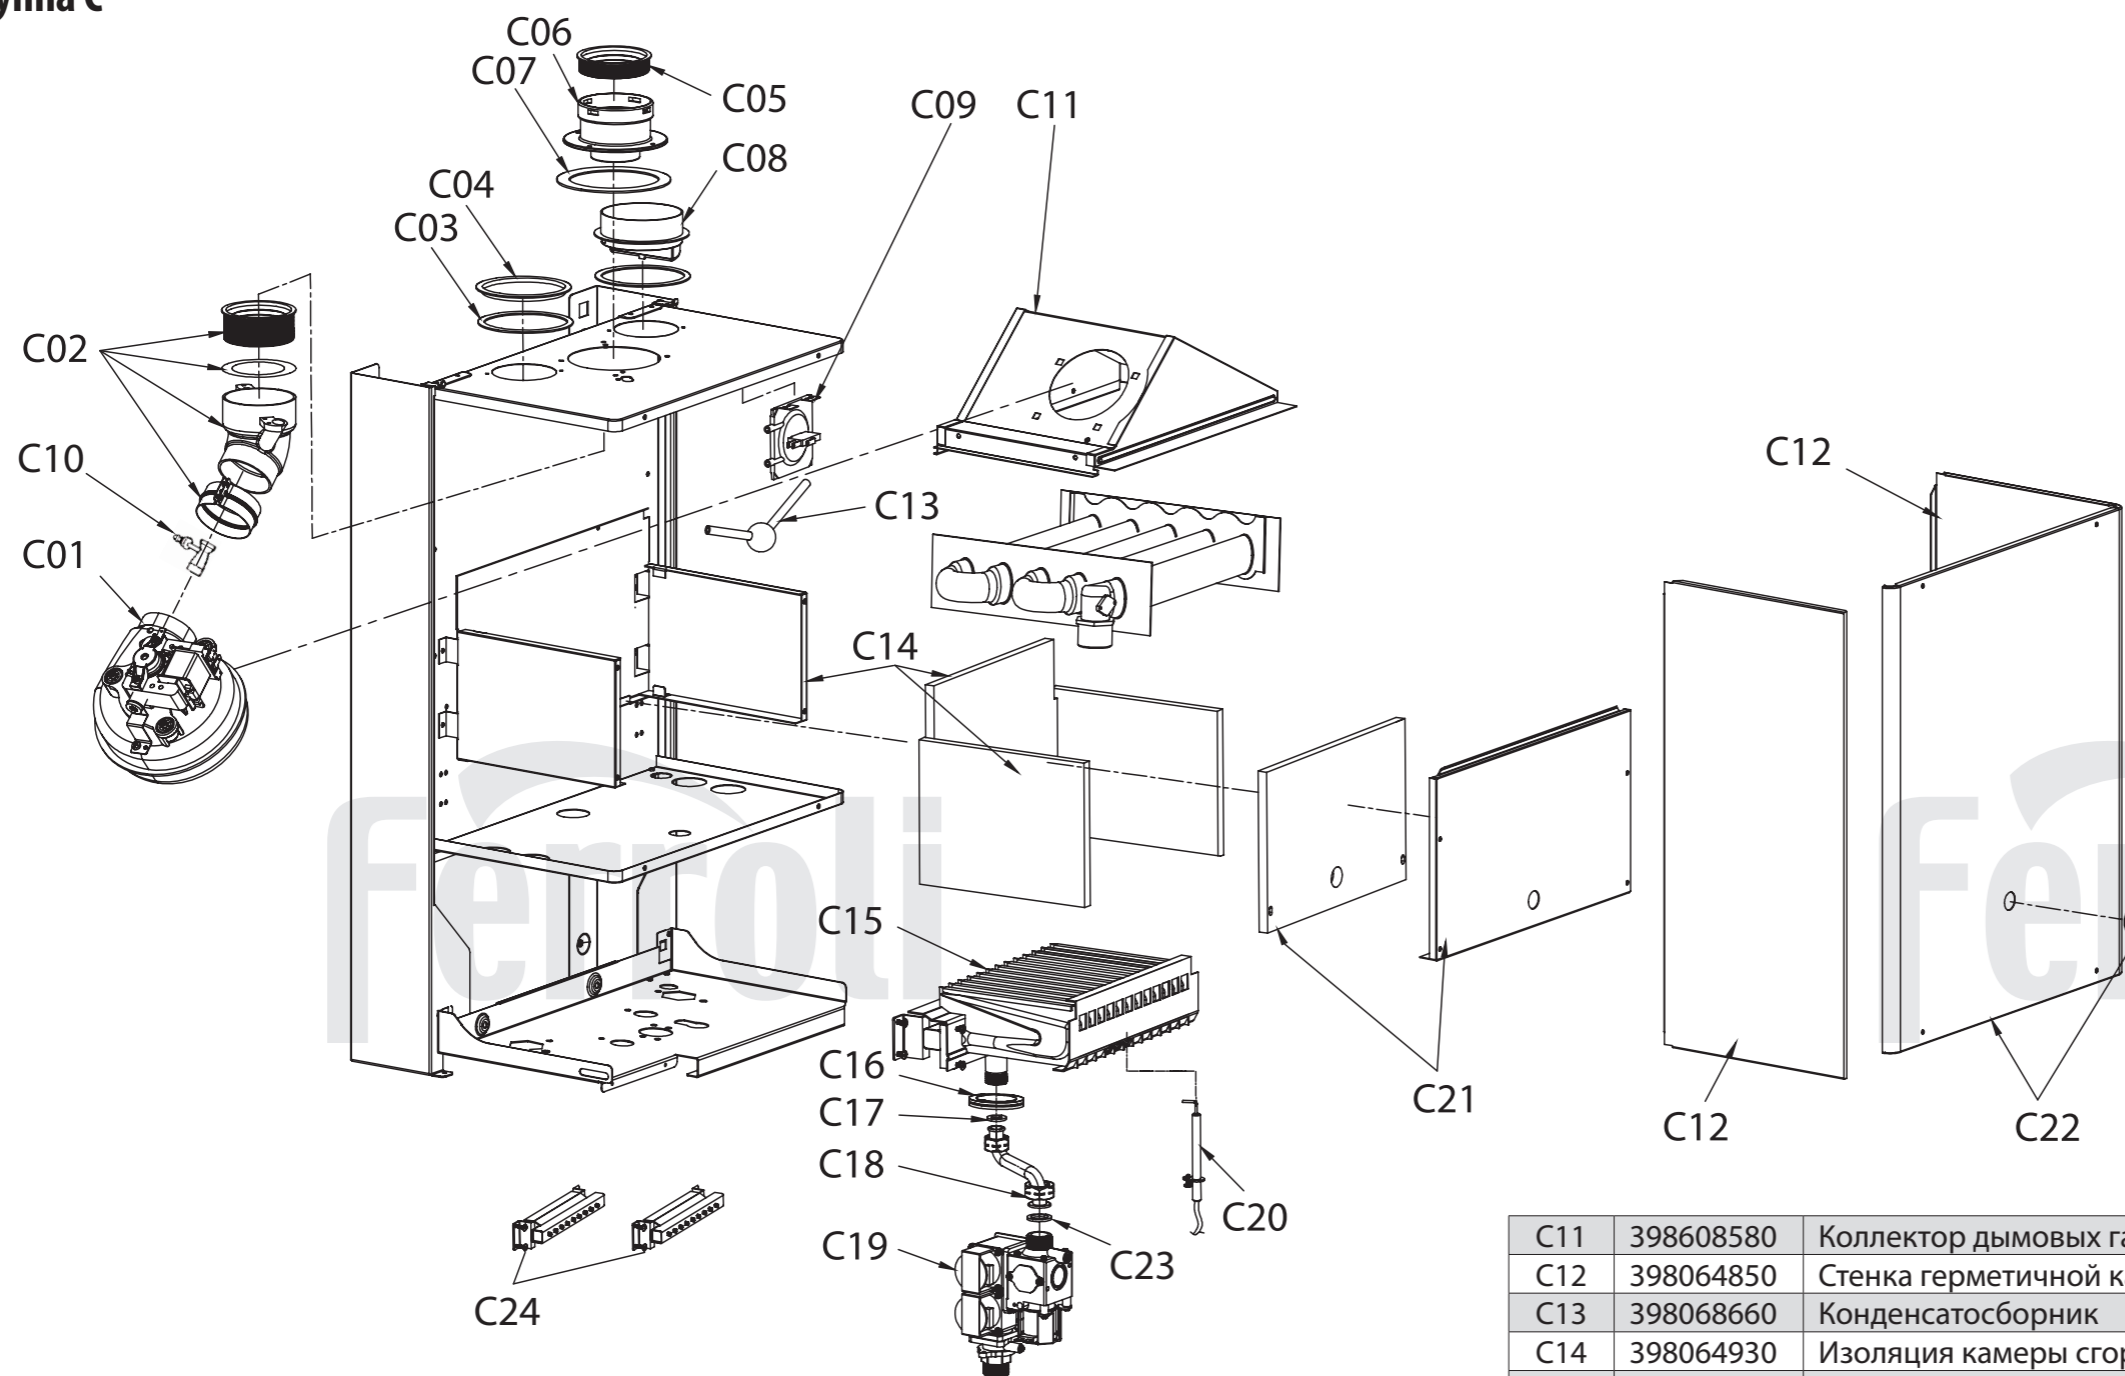

Ferrolі

КАТАЛОГ ЗАПЧАСТЕЙ

Fortuna Pro

10F/13F/16F/20F/24F

ГОРЯЧАЯ ЛИНИЯ 8 800 555 00 68
звонок бесплатный для мобильных и стационарных телефонов

Группа А

Группа А

| | | |
|-----|-----------|---------------------------------|
| A01 | 398000100 | Кожух котла |
| A02 | 398000200 | Рама опорная |
| A03 | 398000020 | Панель лицевая блока управления |
| A04 | 398000030 | Манометр |
| A05 | 398000210 | Плата управления с дисплеем |
| A06 | 398000220 | Корпус платы управления |
| A07 | 398000240 | Комплект электропроводки |
| A08 | 398065440 | Кабель электропитания сетевой |

Группа В

| | | |
|-----|-----------|--|
| B35 | 398608790 | Гидроузел с фитингом контура ГВС (без датчика протока) |
| B36 | 398000270 | Датчик протока Fortuna F10-24 Pro |
| B37 | 398608820 | Ремкомплект крана подпитки |

Группа С

Группа С

| | | |
|-----|-----------|---|
| C01 | 398000170 | Вентилятор дымоудаления |
| C02 | 398064720 | Патрубок дымоотводящий с уплотнением |
| C03 | 398608860 | Кольцо уплотнительное воздухозаборного отверстия |
| C04 | 398608850 | Заглушка воздухозаборного отверстия |
| C05 | 398067950 | Манжет дымоотводящего патрубка, уплотнительный Ø80 мм |
| C06 | 398608690 | Патрубок дымоудаления соединительный |
| C07 | 398063830 | Прокладка уплотнительная Ø80 мм |
| C08 | 398608680 | Патрубок воздухозабора соединительный |
| C09 | 398608700 | Реле давления воздуха (маностат) |
| C10 | 398612840 | Трубка Вентури Pro |