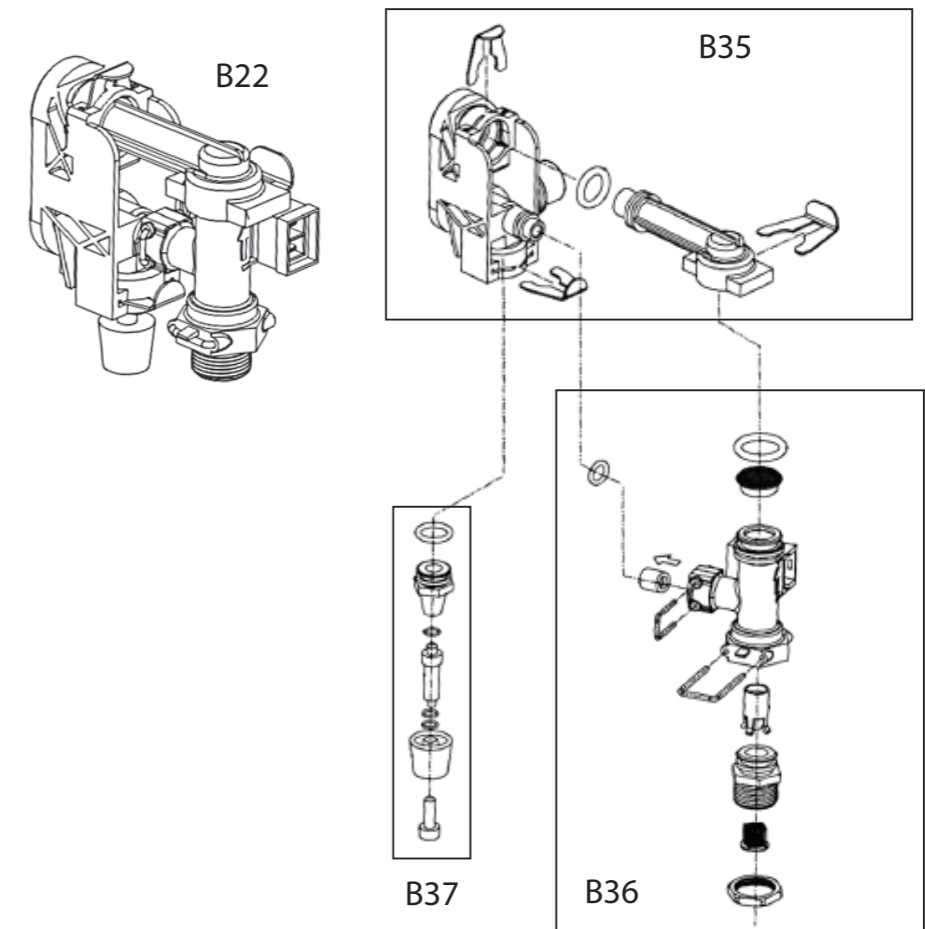

Ferrolі

КАТАЛОГ ЗАПЧАСТЕЙ

Fortuna Pro

10F/13F/16F/20F/24F

ГОРЯЧАЯ ЛИНИЯ 8 800 555 00 68
звонок бесплатный для мобильных и стационарных телефонов

Группа А

Группа А

| | | |
|-----|-----------|---------------------------------|
| A01 | 398000100 | Кожух котла |
| A02 | 398000200 | Рама опорная |
| A03 | 398000020 | Панель лицевая блока управления |
| A04 | 398000030 | Манометр |
| A05 | 398000210 | Плата управления с дисплеем |
| A06 | 398000220 | Корпус платы управления |
| A07 | 398000240 | Комплект электропроводки |
| A08 | 398065440 | Кабель электропитания сетевой |

Группа В

| | | |
|-----|-----------|--|
| B35 | 398608790 | Гидроузел с фитингом контура ГВС (без датчика протока) |
| B36 | 398000270 | Датчик протока Fortuna F10-24 Pro |
| B37 | 398608820 | Ремкомплект крана подпитки |

Группа С

Группа С

| | | |
|-----|-----------|---|
| C01 | 398000170 | Вентилятор дымоудаления |
| C02 | 398064720 | Патрубок дымоотводящий с уплотнением |
| C03 | 398608860 | Кольцо уплотнительное воздухозаборного отверстия |
| C04 | 398608850 | Заглушка воздухозаборного отверстия |
| C05 | 398067950 | Манжет дымоотводящего патрубка, уплотнительный Ø80 мм |
| C06 | 398608690 | Патрубок дымоудаления соединительный |
| C07 | 398063830 | Прокладка уплотнительная Ø80 мм |
| C08 | 398608680 | Патрубок воздухозабора соединительный |
| C09 | 398608700 | Реле давления воздуха (маностат) |
| C10 | 398612840 | Трубка Вентури Pro |