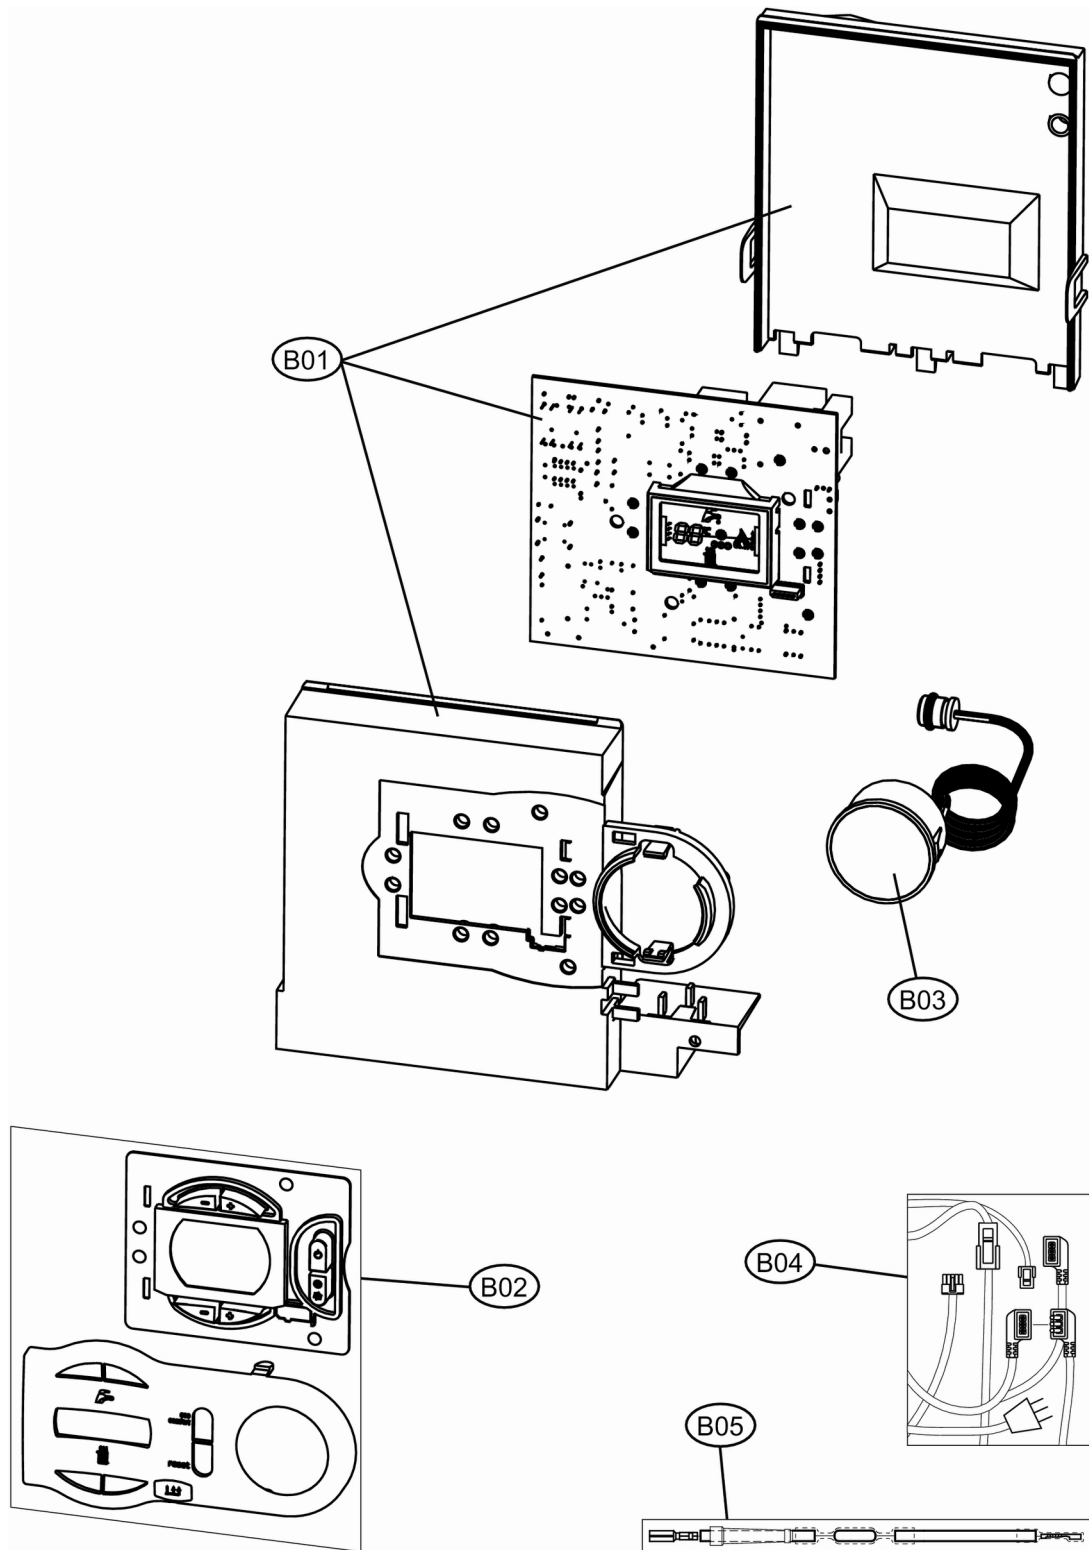

Lista Pezzi / Spare Parts / Ersatzteile
List Onderdelen / Liste Pieces Detaches / Lista Piezas De Repuesto

DOMIproject C24 D

CODICE	EDIZIONE	MERCATO
30K0907000	31/05/2010	WF

Lista Pezzi / Spare Parts / Ersatzsteile
List Onderdelen / Liste Pieces Detaches / Lista Piezas De Repuesto

DOMIproject C24 D

DOMIproject C24 D

DOMIproject C24 D

DOMIproject C24 D

DOMIproject C24 D

LISTA PEZZI

POS.	CODICE	DESC.	QT.
A01	39819490	KIT MANTELLO "FOL"(31115950)	1.000
B01	39841330	KIT CENTRAL.ABM01 (38325440)	1.000
B02	39841340	KIT MASCHER.ABM01 FOL(35014740)	1.000
B03	39820080	KIT IDROMETRO (36402191)	1.000
B04	39841270	KIT CAVI CABL.AB.C4 (38325550)	1.000
B05	39841290	KIT CAVO MONO EL. (36003650)	1.000
C01	39838050	KIT GUARNIZIONI CALD. Fm.D9F	1.000
C02	39840380	KIT 10 MOLLE SC. D14(34300930)	1.000
C03	39837700	KIT 20 GUARN.OR 13,5 (35103070)	1.000
C04	39840260	KIT 10 MOLLE SC. D18(34300940)	1.000
C05	39837690	KIT 20 GUARN.OR 17,5 (35103080)	1.000
C06	39841310	KIT SCAMB.BITERM.5T (37405620)	1.000
C07	39827800	KIT VASO ESP.7Lt. (36800800)	1.000
C08	39819550	KIT SONDA TEMP. (36200730)	1.000
C09	39810230	KIT SONDA TEMP.SAN. (36200640)	1.000
C10	39818450	KIT POMPA UNIV.15-50 GRND	1.000
C11	39818220	KIT V.ARIA (39404380-39404730)	1.000
C12	39818260	KIT PRESSOST.H2O (39404710)	1.000
C13	39818270	KIT VALV.SIC. (36902760)	1.000
C14	39818550	KIT FLUSSOST.ELTEK (36400710)	1.000
C15	39819560	KIT RUBIN.CARICO (36902140)	1.000
C16	39813230	KIT 5 FILTRI FLUSS. (39402940)	1.000
C17	39818230	KIT 5 VALV.N/R (39404740)	1.000
C18	39813010	KIT 5 REG.PORT.10Lt.(36902080)	1.000
D01	39820770	KIT TST.FUMI COMPL. (38322250)	1.000
D02	39819610	KIT ISOL.CAM.COMB.Sr.ABC4-ABF4	1.000
D03	39819630	KIT BRUC.11R.m. (37608911)	1.000
D04	39819590	KIT 11 UG.135(34009821)+DF.500	1.000
D05	39819600	KIT 11 UG.0,79 gpl (34013300)	1.000
D06	39819430	KIT ELETTRODO ACC. (36702890)	1.000
D07	39841320	KIT VALV.GAS SGV (36803260)	1.000