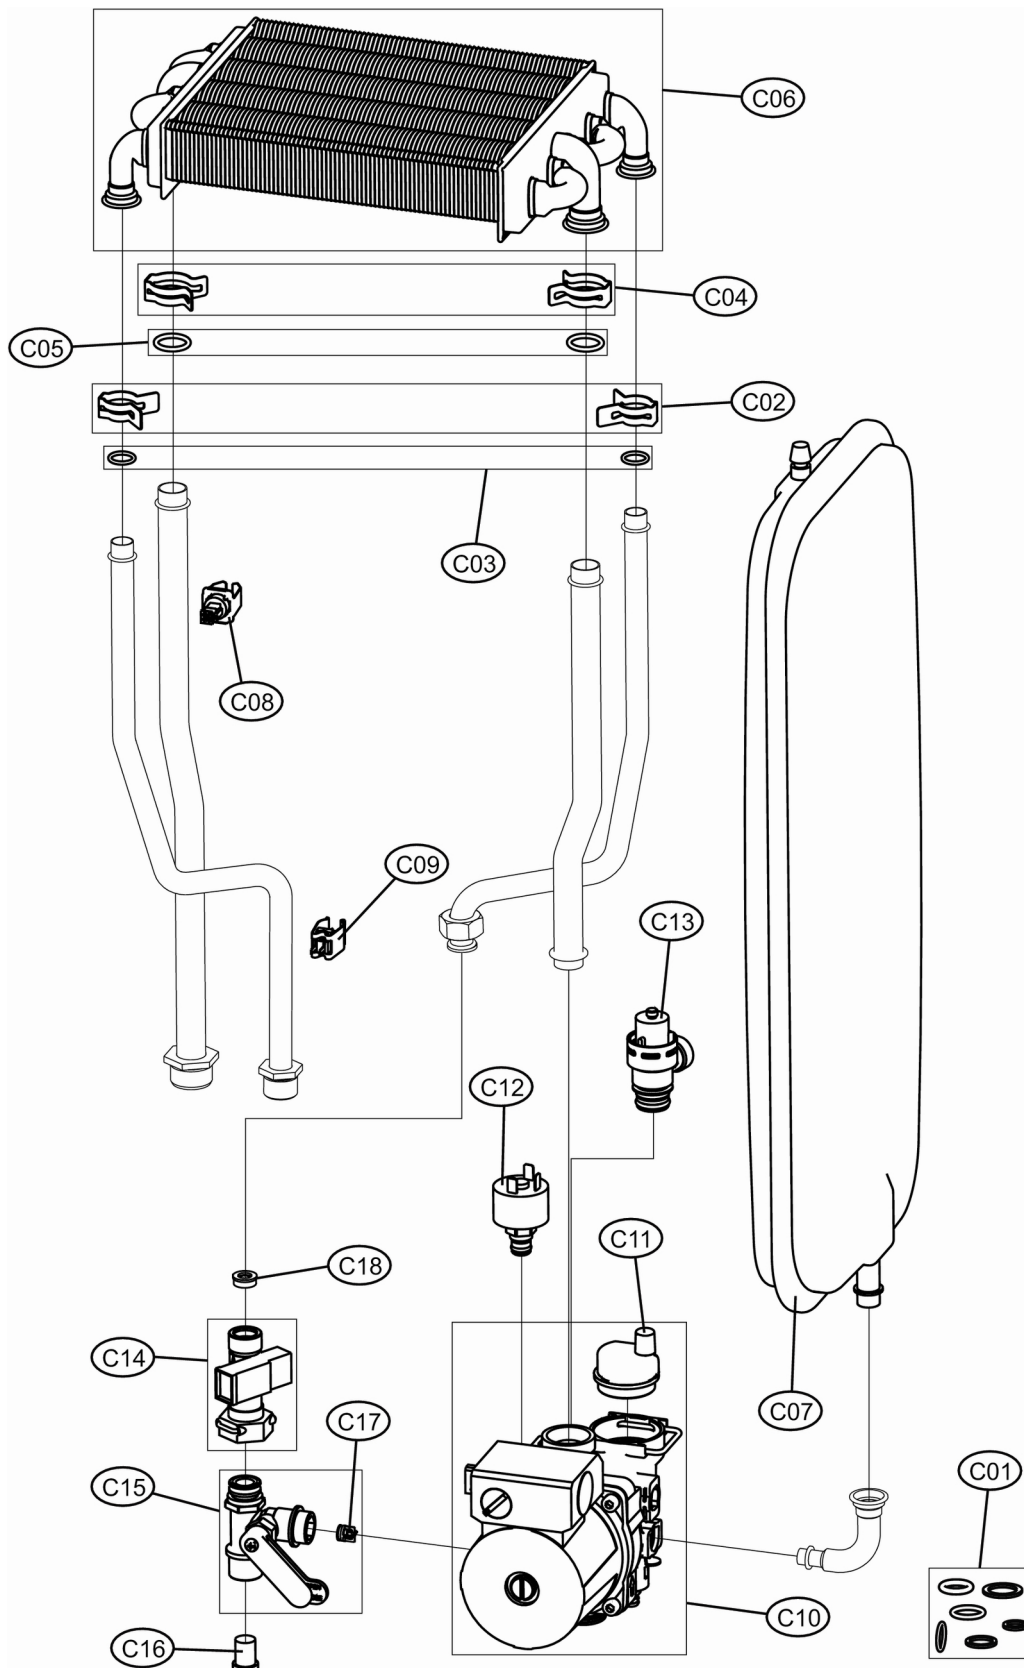

Lista Pezzi / Spare Parts / Ersatzteile
List Onderdelen / Liste Pieces Detaches / Lista Piezas De Repuesto

DOMIproject C24 D

CODICE	EDIZIONE	MERCATO
30K0907000	31/05/2010	WF

Lista Pezzi / Spare Parts / Ersatzsteile
List Onderdelen / Liste Pieces Detaches / Lista Piezas De Repuesto

DOMIproject C24 D

DOMIproject C24 D

DOMIproject C24 D

DOMIproject C24 D

DOMIproject C24 D

LISTA PEZZI

POS.	CODICE	DESC.	QT.
A01	39819490	KIT MANTELLO "FOL"(31115950)	1.000
B01	39841330	KIT CENTRAL.ABM01 (38325440)	1.000
B02	39841340	KIT MASCHER.ABM01 FOL(35014740)	1.000
B03	39820080	KIT IDROMETRO (36402191)	1.000
B04	39841270	KIT CAVI CABL.AB.C4 (38325550)	1.000
B05	39841290	KIT CAVO MONO EL. (36003650)	1.000
C01	39838050	KIT GUARNIZIONI CALD. Fm.D9F	1.000
C02	39840380	KIT 10 MOLLE SC. D14(34300930)	1.000
C03	39837700	KIT 20 GUARN.OR 13,5 (35103070)	1.000
C04	39840260	KIT 10 MOLLE SC. D18(34300940)	1.000
C05	39837690	KIT 20 GUARN.OR 17,5 (35103080)	1.000
C06	39841310	KIT SCAMB.BITERM.5T (37405620)	1.000
C07	39827800	KIT VASO ESP.7Lt. (36800800)	1.000
C08	39819550	KIT SONDA TEMP. (36200730)	1.000
C09	39810230	KIT SONDA TEMP.SAN. (36200640)	1.000
C10	39818450	KIT POMPA UNIV.15-50 GRND	1.000
C11	39818220	KIT V.ARIA (39404380-39404730)	1.000
C12	39818260	KIT PRESSOST.H2O (39404710)	1.000
C13	39818270	KIT VALV.SIC. (36902760)	1.000
C14	39818550	KIT FLUSSOST.ELTEK (36400710)	1.000
C15	39819560	KIT RUBIN.CARICO (36902140)	1.000
C16	39813230	KIT 5 FILTRI FLUSS. (39402940)	1.000
C17	39818230	KIT 5 VALV.N/R (39404740)	1.000
C18	39813010	KIT 5 REG.PORT.10Lt.(36902080)	1.000
D01	39820770	KIT TST.FUMI COMPL. (38322250)	1.000
D02	39819610	KIT ISOL.CAM.COMB.Sr.ABC4-ABF4	1.000
D03	39819630	KIT BRUC.11R.m. (37608911)	1.000
D04	39819590	KIT 11 UG.135(34009821)+DF.500	1.000
D05	39819600	KIT 11 UG.0,79 gpl (34013300)	1.000
D06	39819430	KIT ELETTRODO ACC. (36702890)	1.000
D07	39841320	KIT VALV.GAS SGV (36803260)	1.000