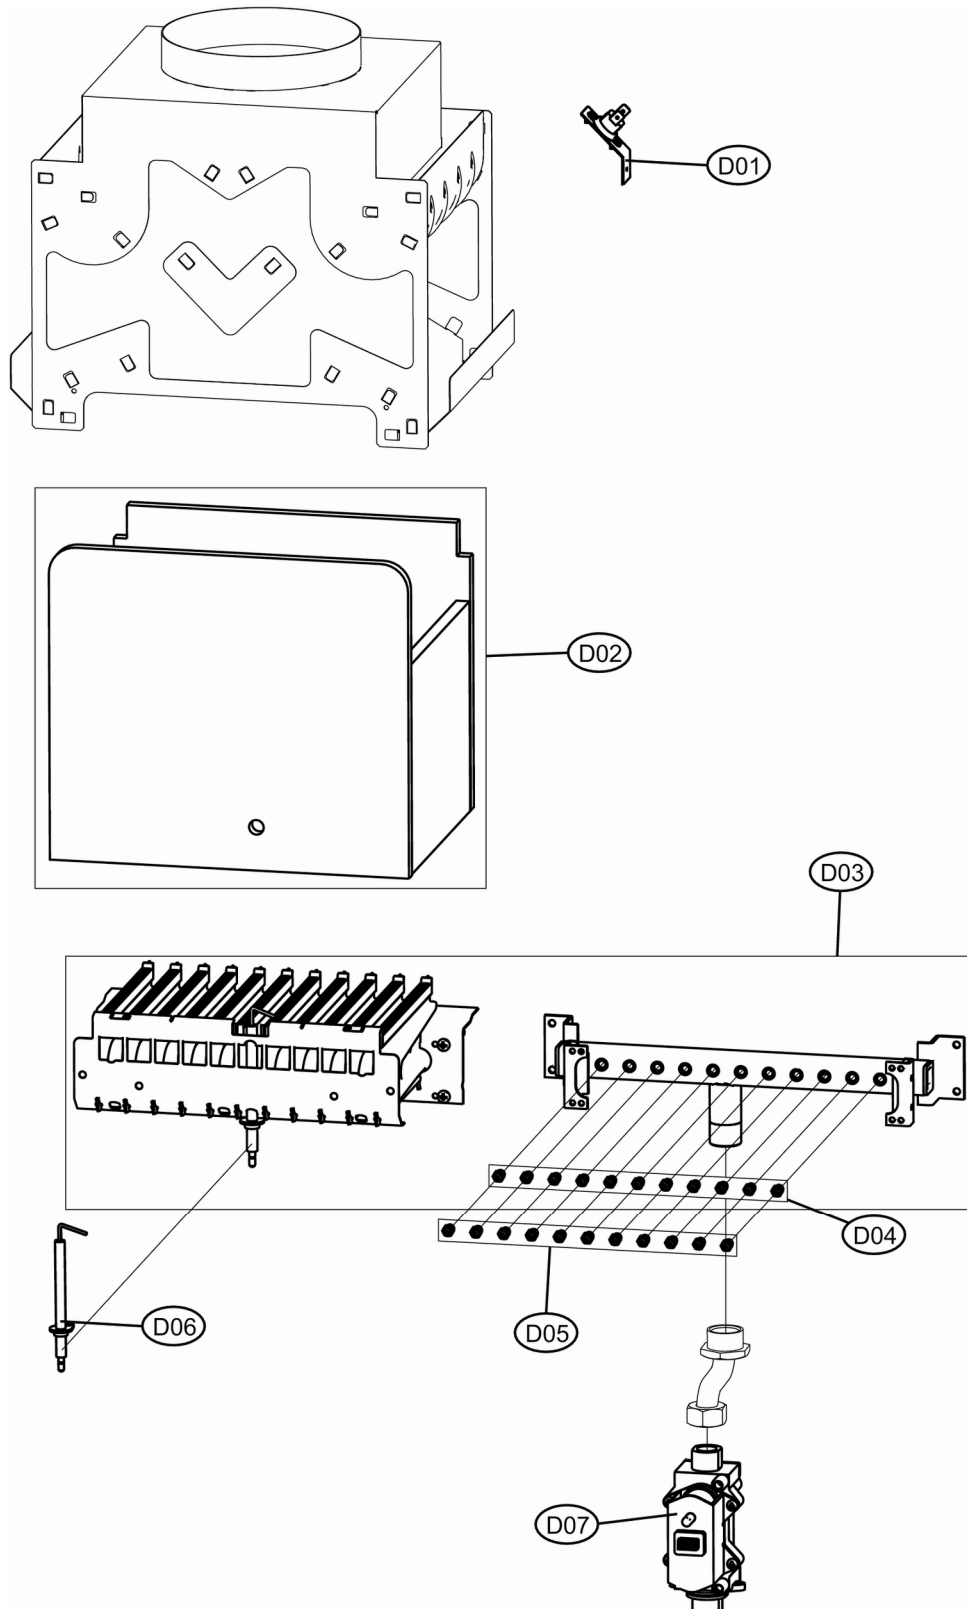

Lista Pezzi / Spare Parts / Ersatzteile
List Onderdelen / Liste Pieces Detaches / Lista Piezas De Repuesto

DOMIproject C24 D

CODICE	EDIZIONE	MERCATO
30K0907000	31/05/2010	WF

Lista Pezzi / Spare Parts / Ersatzsteile
List Onderdelen / Liste Pieces Detaches / Lista Piezas De Repuesto

DOMIproject C24 D

DOMIproject C24 D

DOMIproject C24 D

DOMIproject C24 D

DOMIproject C24 D

LISTA PEZZI

POS.	CODICE	DESC.	QT.
A01	39819490	KIT MANTELLO "FOL"(31115950)	1.000
B01	39841330	KIT CENTRAL.ABM01 (38325440)	1.000
B02	39841340	KIT MASCHER.ABM01 FOL(35014740)	1.000
B03	39820080	KIT IDROMETRO (36402191)	1.000
B04	39841270	KIT CAVI CABL.AB.C4 (38325550)	1.000
B05	39841290	KIT CAVO MONO EL. (36003650)	1.000
C01	39838050	KIT GUARNIZIONI CALD. Fm.D9F	1.000
C02	39840380	KIT 10 MOLLE SC. D14(34300930)	1.000
C03	39837700	KIT 20 GUARN.OR 13,5 (35103070)	1.000
C04	39840260	KIT 10 MOLLE SC. D18(34300940)	1.000
C05	39837690	KIT 20 GUARN.OR 17,5 (35103080)	1.000
C06	39841310	KIT SCAMB.BITERM.5T (37405620)	1.000
C07	39827800	KIT VASO ESP.7Lt. (36800800)	1.000
C08	39819550	KIT SONDA TEMP. (36200730)	1.000
C09	39810230	KIT SONDA TEMP.SAN. (36200640)	1.000
C10	39818450	KIT POMPA UNIV.15-50 GRND	1.000
C11	39818220	KIT V.ARIA (39404380-39404730)	1.000
C12	39818260	KIT PRESSOST.H2O (39404710)	1.000
C13	39818270	KIT VALV.SIC. (36902760)	1.000
C14	39818550	KIT FLUSSOST.ELTEK (36400710)	1.000
C15	39819560	KIT RUBIN.CARICO (36902140)	1.000
C16	39813230	KIT 5 FILTRI FLUSS. (39402940)	1.000
C17	39818230	KIT 5 VALV.N/R (39404740)	1.000
C18	39813010	KIT 5 REG.PORT.10Lt.(36902080)	1.000
D01	39820770	KIT TST.FUMI COMPL. (38322250)	1.000
D02	39819610	KIT ISOL.CAM.COMB.Sr.ABC4-ABF4	1.000
D03	39819630	KIT BRUC.11R.m. (37608911)	1.000
D04	39819590	KIT 11 UG.135(34009821)+DF.500	1.000
D05	39819600	KIT 11 UG.0,79 gpl (34013300)	1.000
D06	39819430	KIT ELETTRODO ACC. (36702890)	1.000
D07	39841320	KIT VALV.GAS SGV (36803260)	1.000