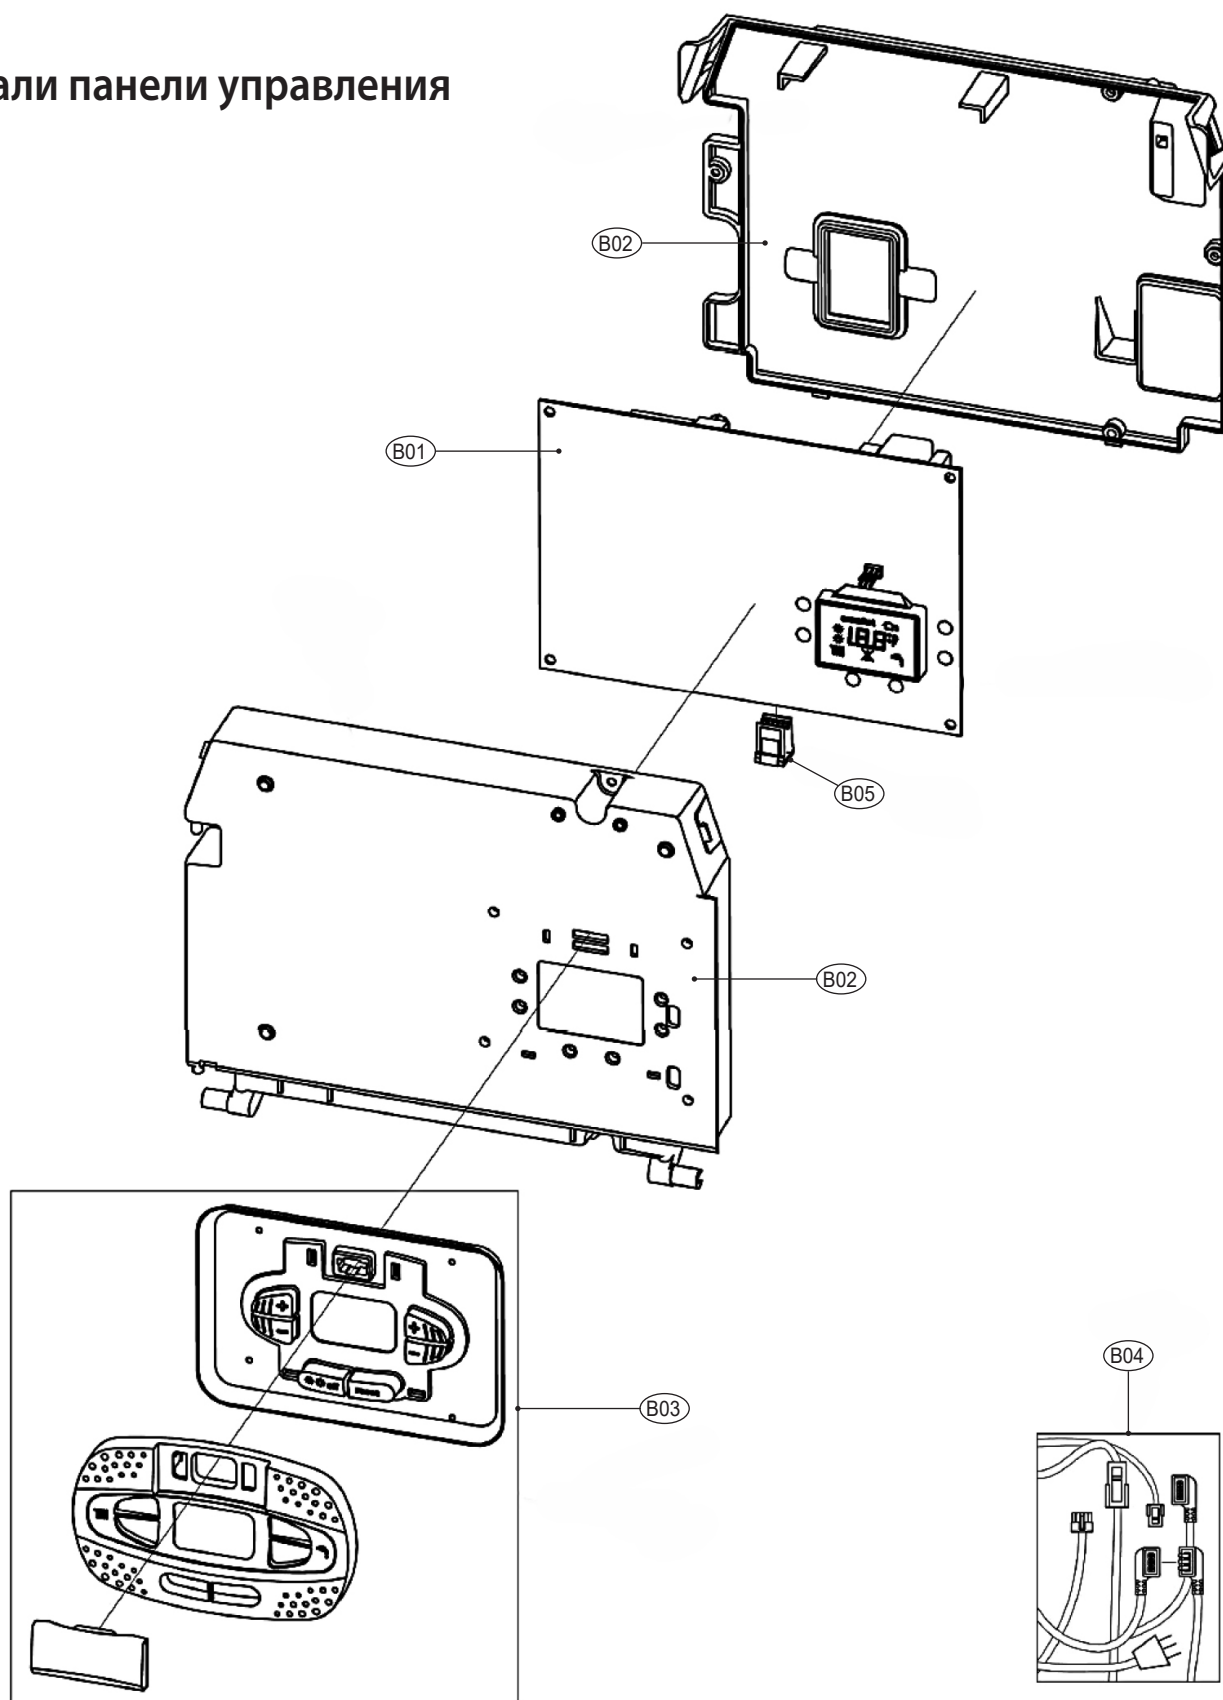

Детальные чертежи котла BLUENELIX TECH RRT 24 H

Детали корпуса

Детали панели управления

Внутренние детали

№	Артикул	Наименование	К-во
A01	3980H740	Панель корпуса левая	1
A02	3980H750	Панель корпуса правая	1
A03	3980I420	Панель корпуса фронтальная	1
B01	3980H730	Плата управления	1
B02	3980H780	Корпус платы управления	1
B03	3980I430	Накладка панели управления	1
B04	3980L160	Проводка котла комплект	1
B05	3980L180	Сервисный ключ	1
C01	3980L150	Прокладки, комплект	1
C02	3980H850	Теплообменник стальной	1
C03	3980H860	Изоляция теплообменника	1
C04	39845890	Датчик температуры дымовых газов	1
C05	3980H870	Горелка	1
C06	3980H880	Прокладка горелки	1
C07	3980E940	Заслонка	1
C08	3980H890	Крышка горелки	1
C09	3980H900	Электрод розжига	1
C10	3980H820	Расширительный бак 8 л	1
C11	3980H800	Вентилятор	1
C12	3980F630	Крышка вентилятора с соплом вентури D21	1
C13	3980H971	Насос TWP/6B	1
C14	3980H990	Воздухоотводчик	1
C15	3980I030	Картридж трехходового крана	1
C16	3980I040	Клапан сбросной	1
C17	3980I050	Кран подпитки	1
C18	3980I080	Реле минимального давления	1
C19	3980I090	Сервопривод	1
C20	3980I130	Обратный клапан подпитки	1
C21	39810220	Датчик NTC отопления	1
C22	3980H830	Газовый клапан	1
C23	3980H840	Сифон	1
C24	3980H910	Манометр	1
C25	3980P140	Корпус насоса с байпасом	1
C26	3980P160	Гидроузел выпускной	1
C27	3980P170	Гидроузел впускной	1
P01	34226832	Трубка D10	1
P02	34226822	Трубка насоса	1
P03	3841Q482	Трубка расширительного бака	1
P04	35105590	Трубка гофрированная	1
P05	3841Q720	Трубка	1
P06	3841Q730	Трубка	1
P07	3841Q740	Трубка	1