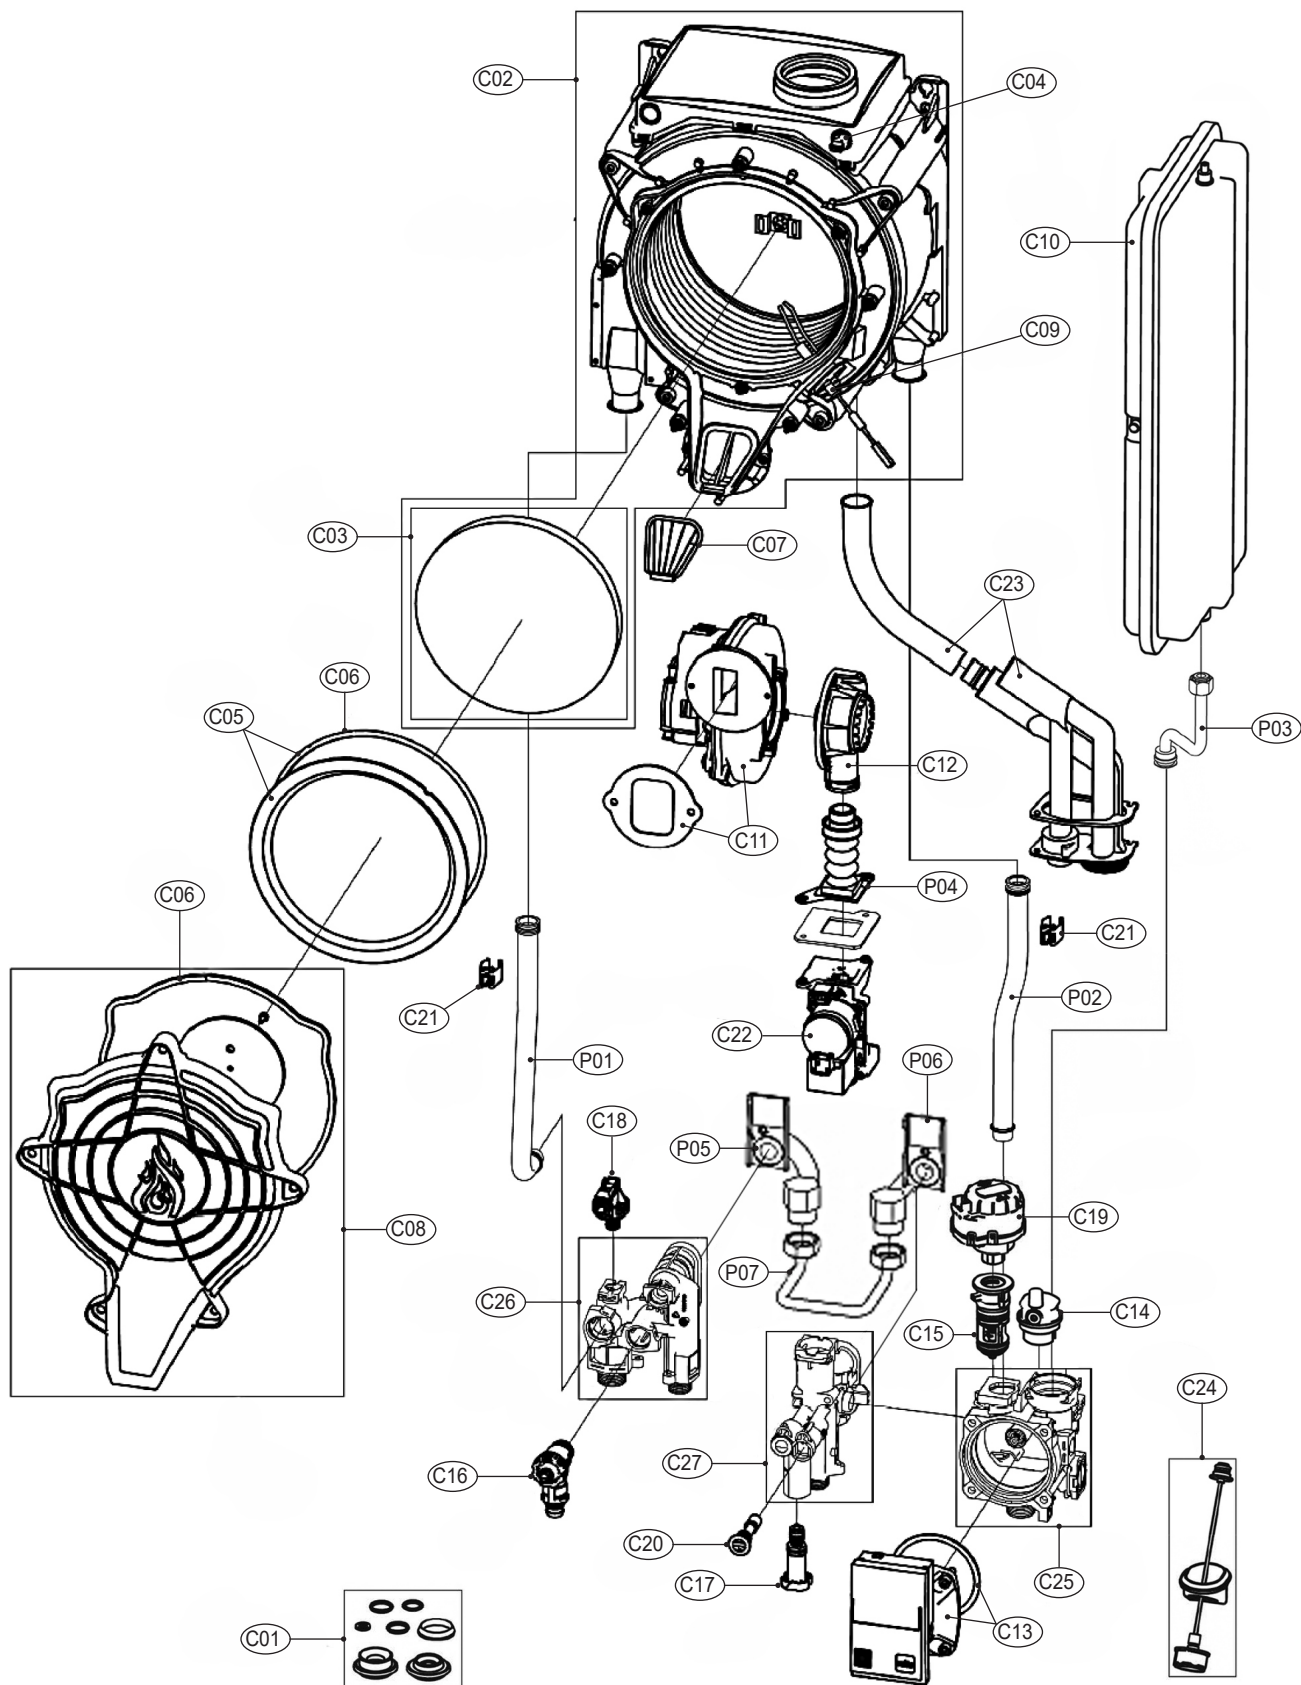

Детальные чертежи котла BLUENELIX TECH RRT 24 H

Детали корпуса

Детали панели управления

Внутренние детали

№	Артикул	Наименование	К-во
A01	3980H740	Панель корпуса левая	1
A02	3980H750	Панель корпуса правая	1
A03	3980I420	Панель корпуса фронтальная	1
B01	3980H730	Плата управления	1
B02	3980H780	Корпус платы управления	1
B03	3980I430	Накладка панели управления	1
B04	3980L160	Проводка котла комплект	1
B05	3980L180	Сервисный ключ	1
C01	3980L150	Прокладки, комплект	1
C02	3980H850	Теплообменник стальной	1
C03	3980H860	Изоляция теплообменника	1
C04	39845890	Датчик температуры дымовых газов	1
C05	3980H870	Горелка	1
C06	3980H880	Прокладка горелки	1
C07	3980E940	Заслонка	1
C08	3980H890	Крышка горелки	1
C09	3980H900	Электрод розжига	1
C10	3980H820	Расширительный бак 8 л	1
C11	3980H800	Вентилятор	1
C12	3980F630	Крышка вентилятора с соплом вентури D21	1
C13	3980H971	Насос TWP/6B	1
C14	3980H990	Воздухоотводчик	1
C15	3980I030	Картридж трехходового крана	1
C16	3980I040	Клапан сбросной	1
C17	3980I050	Кран подпитки	1
C18	3980I080	Реле минимального давления	1
C19	3980I090	Сервопривод	1
C20	3980I130	Обратный клапан подпитки	1
C21	39810220	Датчик NTC отопления	1
C22	3980H830	Газовый клапан	1
C23	3980H840	Сифон	1
C24	3980H910	Манометр	1
C25	3980P140	Корпус насоса с байпасом	1
C26	3980P160	Гидроузел выпускной	1
C27	3980P170	Гидроузел впускной	1
P01	34226832	Трубка D10	1
P02	34226822	Трубка насоса	1
P03	3841Q482	Трубка расширительного бака	1
P04	35105590	Трубка гофрированная	1
P05	3841Q720	Трубка	1
P06	3841Q730	Трубка	1
P07	3841Q740	Трубка	1