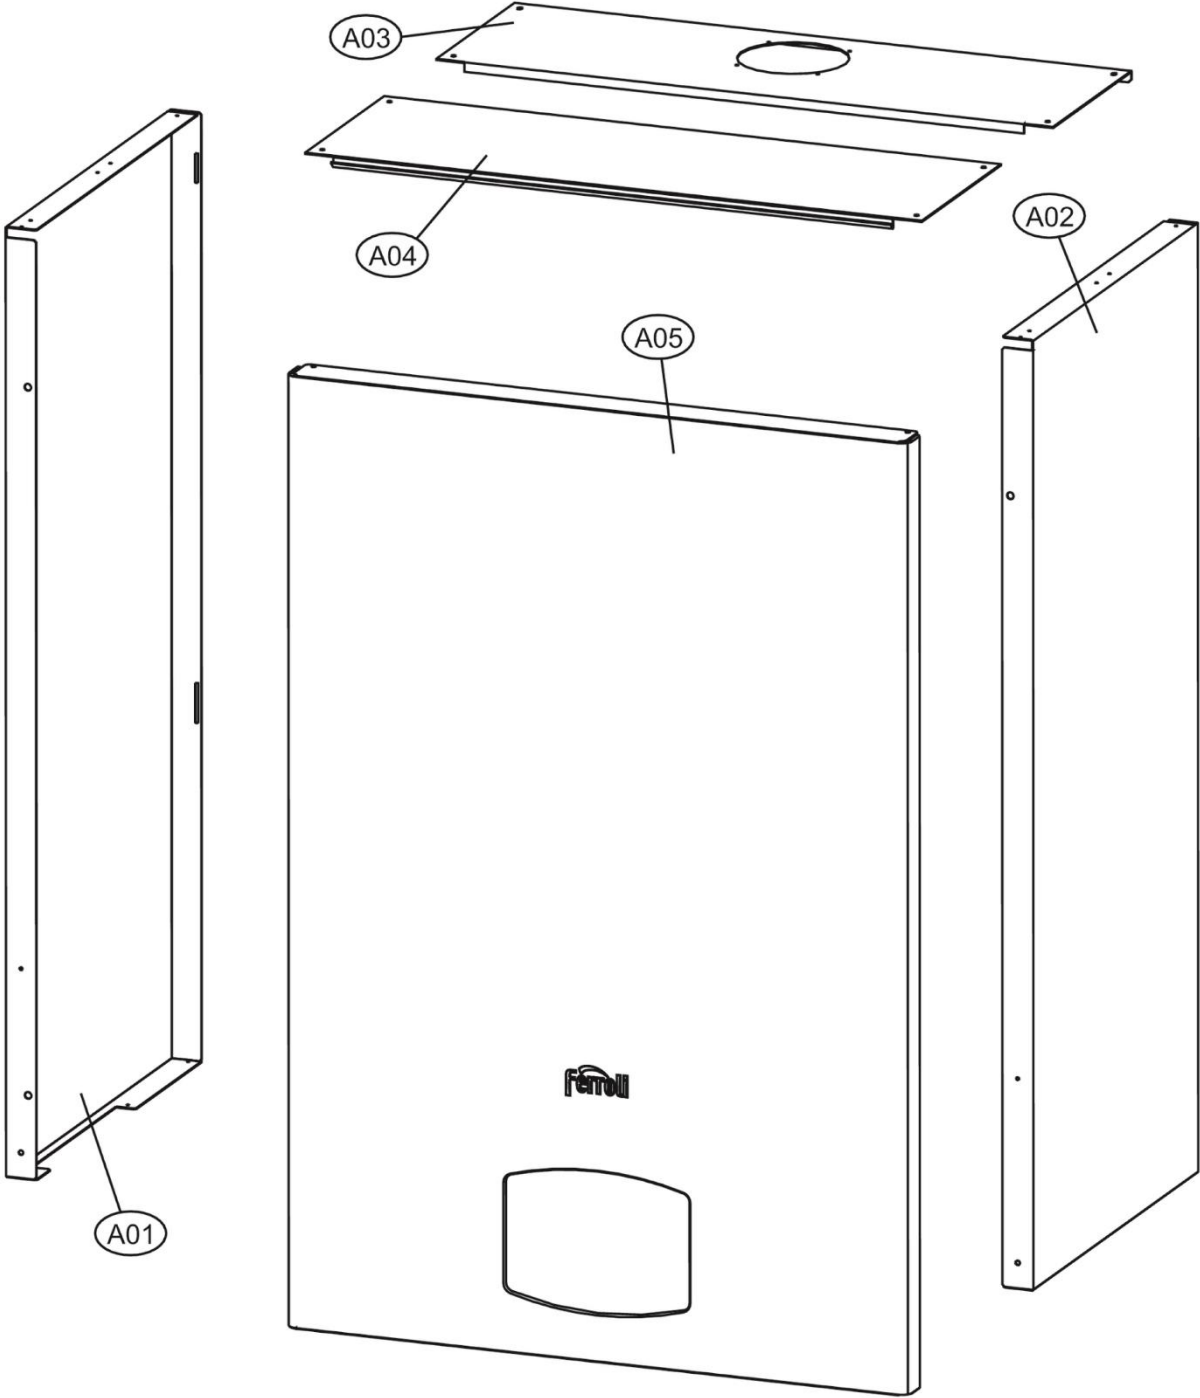

Lista Pezzi / Spare Parts / Ersatzteile
List Onderdelen / Liste Pieces Detaches / Lista Piezas De Repuesto

FORCE W 99-120