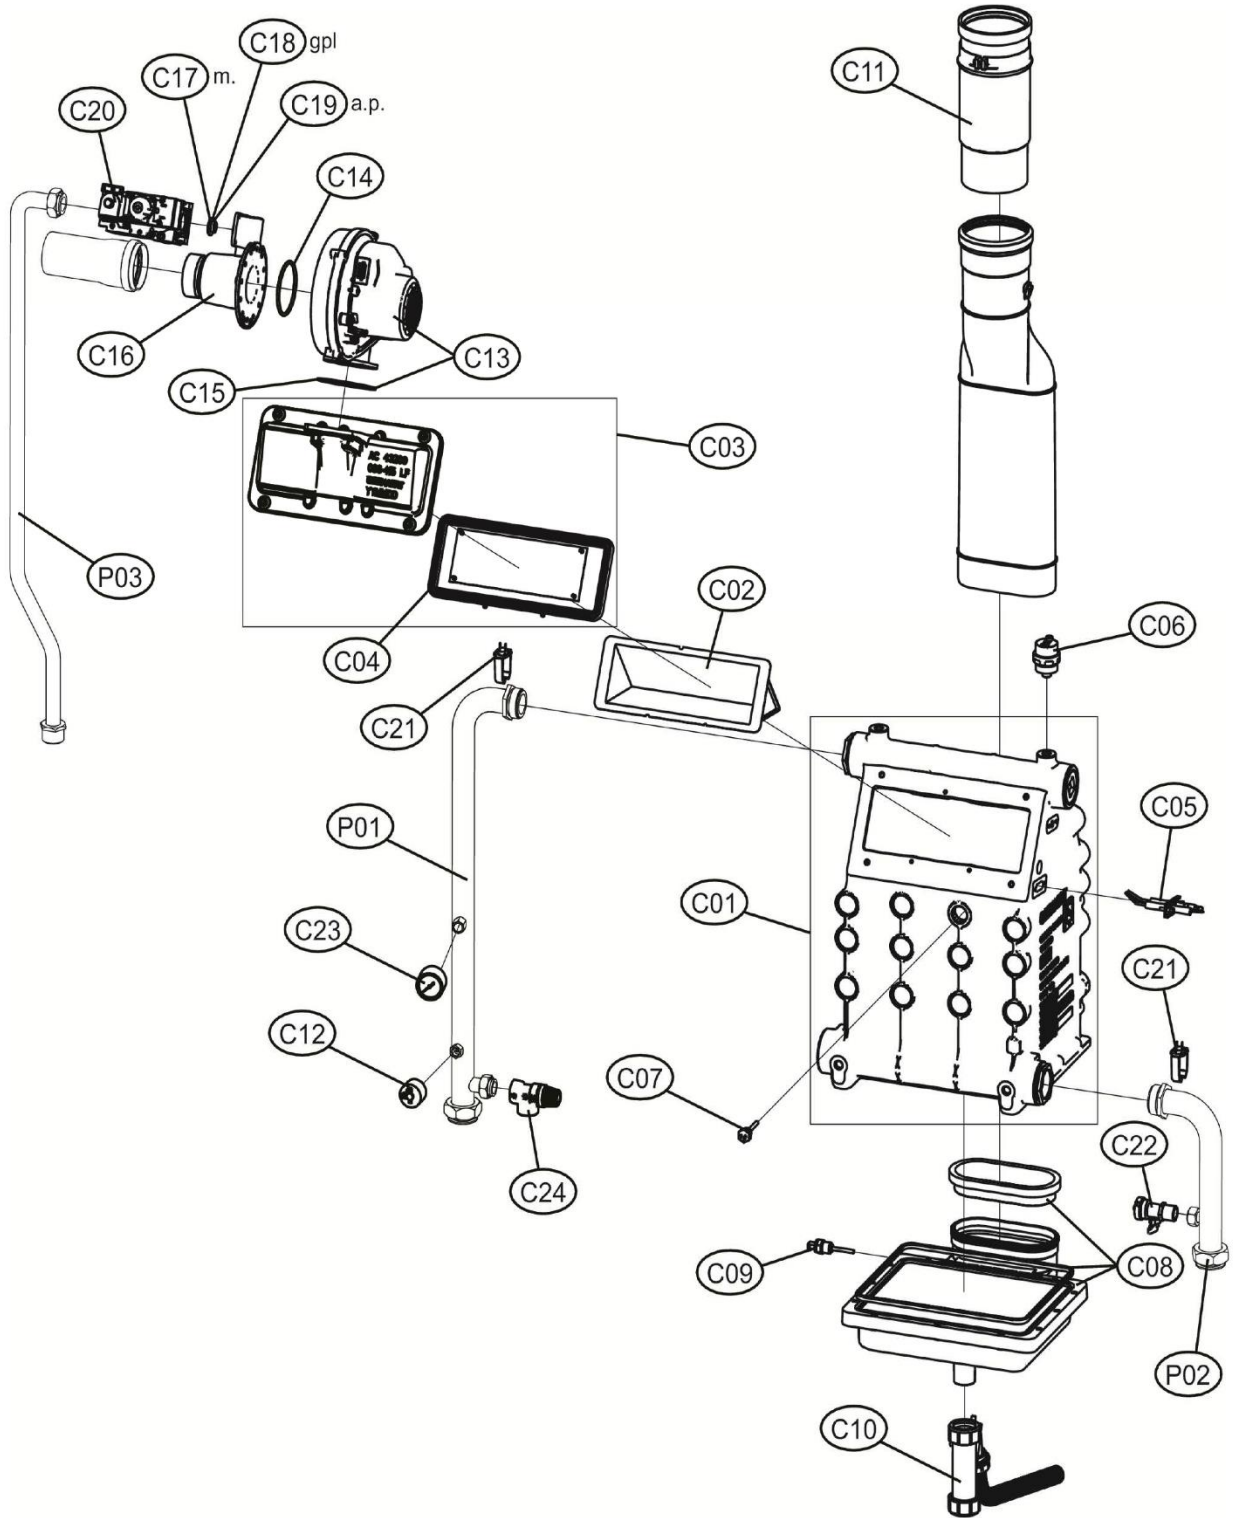

Lista Pezzi / Spare Parts / Ersatzteile
List Onderdelen / Liste Pieces Detaches / Lista Piezas De Repuesto

FORCE W 99-120

CODICE	EDIZIONE	MERCATO
30K1748003	01/05/2019	WF

Lista Pezzi / Spare Parts / Ersatzteile
List Onderdelen / Liste Pieces Detaches / Lista Piezas De Repuesto

FORCE W 99-120

Lista Pezzi / Spare Parts / Ersatzsteile
List Onderdelen / Liste Pieces Detaches / Lista Piezas De Repuesto

FORCE W 99-120

Номер	Артикул	Наименование	К-во
A01	3980P182	Панель корпуса левая	1
A02	3980P192	Панель корпуса правая	1
A03	3980U560	Панель корпуса верхняя задняя	1
A04	3980U570	Панель корпуса верхняя передняя	1
A05	3980P212	Панель корпуса лицевая	1
B01	39849370	Корпус панели управления	1
B02	39849380	Крышка панели управления	1
B03	39849390	Мембрана кнопок	1
B04	39849401	Электронная плата	1
B05	39811480	Кнопка включения котла	1
B06	39849411	Блок розжига АВМ04КА	1
B07	3980P341	Электропроводка котла	1
B08	3980P230	Кабель электрода	1
C01	3980P360	Теплообменник FORCE W120	1
C02	3980P370	Горелка 120	1
C03	3980P380	Корпус горелки 120	1
C04	3980P390	Рама горелки 120	1
C05	3980P280	Электрод	1
C06	39846580	Автом. Воздухоотводчик	1
C07	3980P290	Датчик безопасности	1
C08	3980P400	Поддон С.120	1
C09	39845080	Датчик температуры дымовых газов	1
C10	3980P310	Сифон	1
C11	3980P320	Удлинитель дымовой трубы Ø 100	1
C12	39806180	Реле минимального давления	1
C13	39845170	Вентилятор RG137/2400	1
C14	39843530	Прокладка вентилятора	1
C15	39830270	Прокладка вентилятора	1
C16	39830420	Сопло Вентури 80kW	1
C17	39830440	Диафрагма m.	1
C18	39847380	Диафрагма GPL Ø 7,4 G31	1
C19	39842580	Диафрагма NG Ø 10,7	1
C20	39830400	Газовый клапан VK4615 VB	1
C21	39830150	Датчик NTC	2
C22	39809010	Кран слива1/2"	1
C23	39834790	Манометр 0-8bar	1
C24	3980U780	Сбросной клапан 6bar	1
P01	3841R722	Труба подачи FORCE W 120	1
P02	3841R752	Труба возврата FORCE W 120	1
P03	3841R780	Труба подачи газа FORCE W 120-150	1