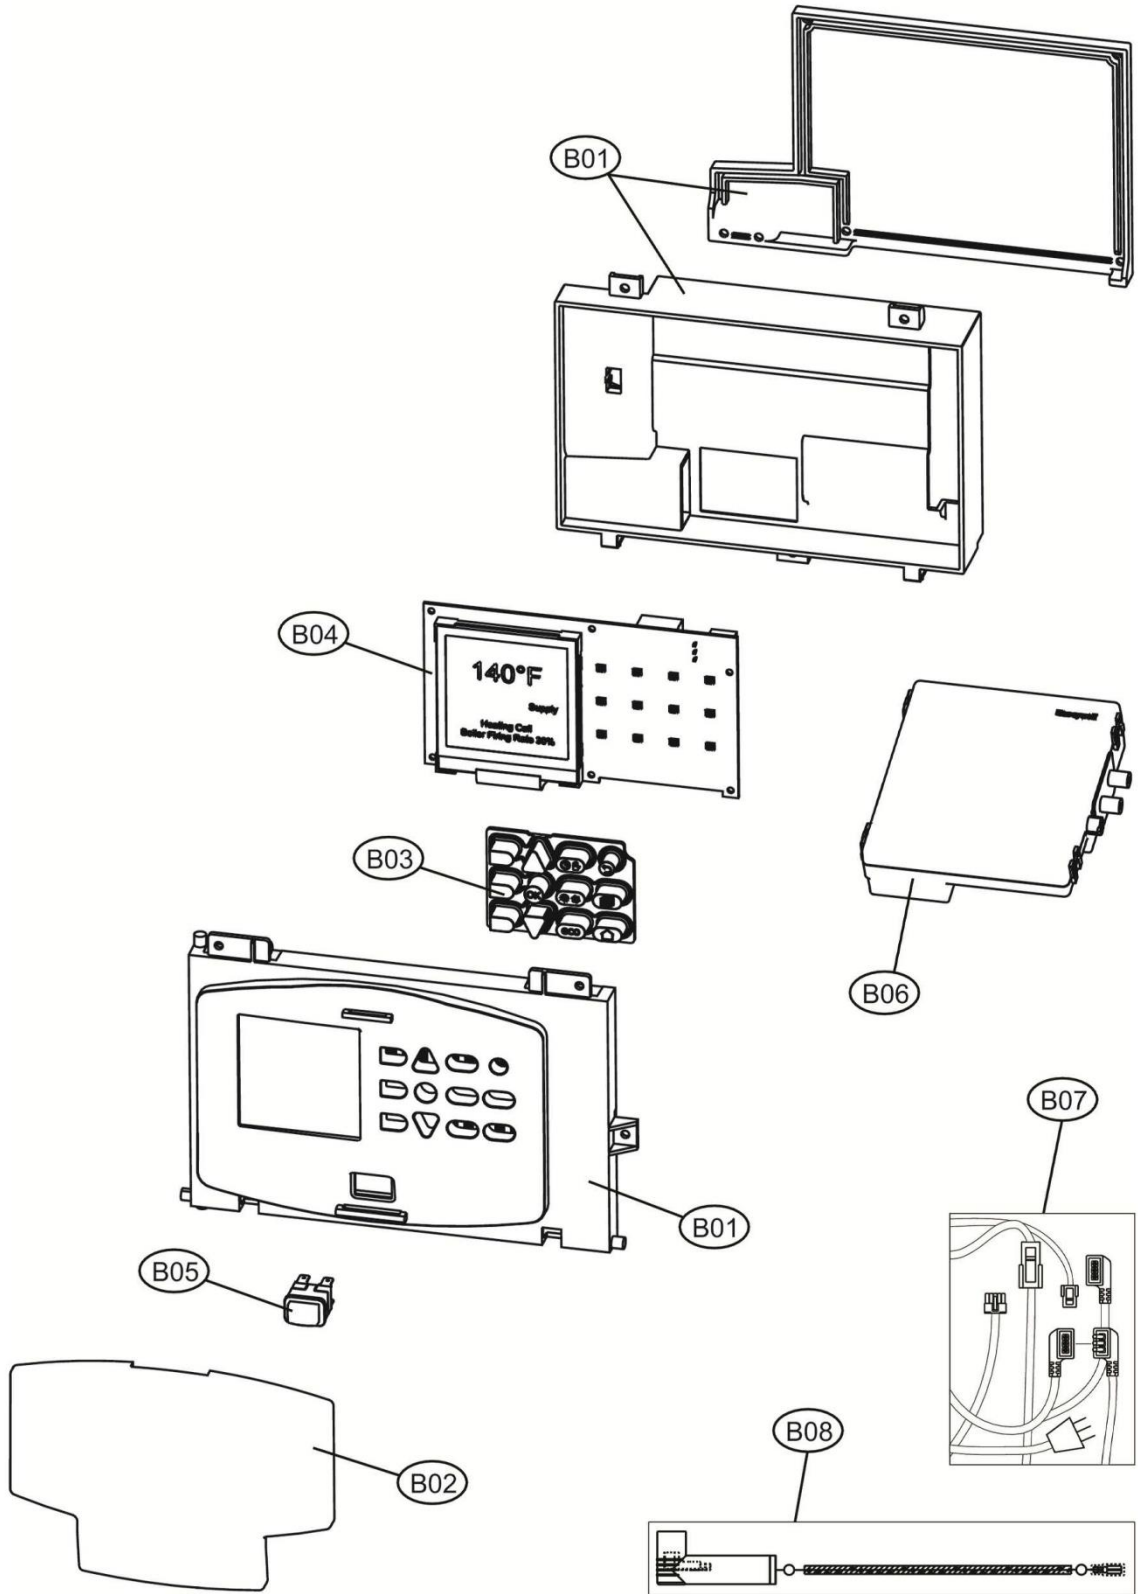

Lista Pezzi / Spare Parts / Ersatzteile
List Onderdelen / Liste Pieces Detaches / Lista Piezas De Repuesto

FORCE W 99-120