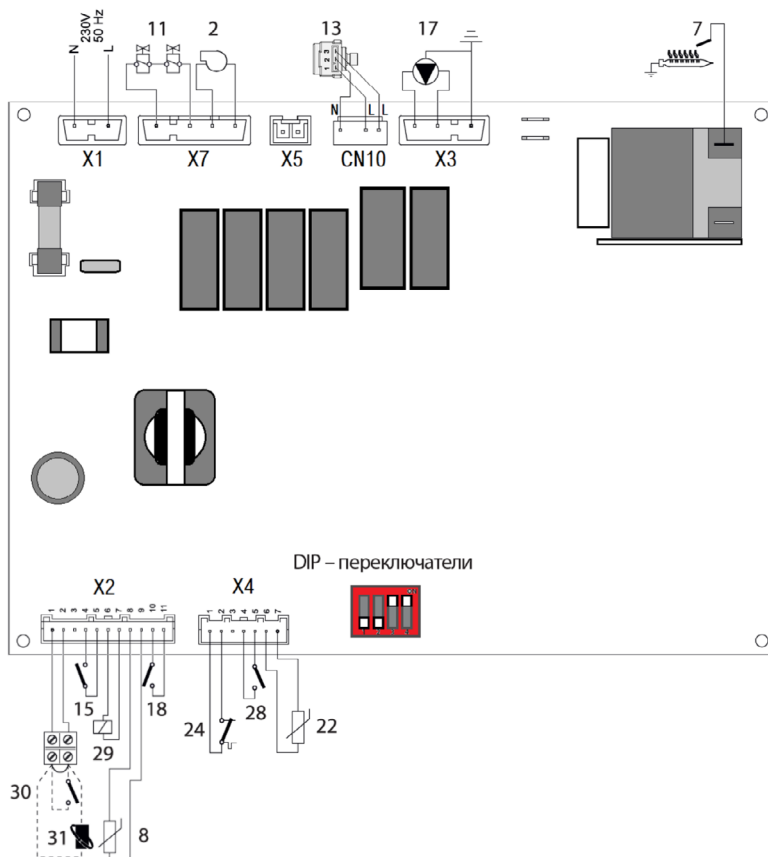

## Электрическая схема Fortuna, Fortuna H, Vitabel, Vitabel H (до 2021 года)

- 2. Вентилятор.
- 7. Электрод.
- 8. Датчик NTC ГВС.
- 11. Газовый клапан.
- 13. Трехходовой кран.
- 15. Датчик протока ГВС.
- 17. Циркуляционный насос.
- 18. Реле минимального давления.
- 22. Датчик NTC отопления.
- 24. Предельный термостат.
- 28. Термостат дымоудаления/  
Реле давления воздуха.
- 29. Катушка модуляции газового клапана.
- 30. Комнатный термостат.
- 31. Пульт дистанционного управления.
- 32. Разъем датчика NTC бойлера.

## Fortuna H, Vitabel H (разъем X2)

## Электрическая схема Fortuna, Fortuna H, Vitabel, Vitabel H (с 2021 года)

- 2. Вентилятор.
- 7. Электрод.
- 8. Датчик NTC ГВС.
- 11. Газовый клапан.
- 13. Трехходовой кран.
- 15. Датчик протока ГВС.
- 17. Циркуляционный насос.
- 18. Реле минимального давления.
- 22. Датчик NTC отопления.
- 24. Предельный термостат.
- 28. Термостат дымоудаления/  
Реле давления воздуха.
- 29. Катушка модуляции газового клапана.
- 30. Комнатный термостат.
- 31. Пульт дистанционного управления.
- 32. Разъем датчика NTC бойлера.