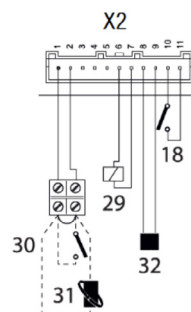

## Электрическая схема Fortuna, Fortuna H, Vitabel, Vitabel H (до 2021 года)

- 2. Вентилятор.
- 7. Электрод.
- 8. Датчик NTC ГВС.
- 11. Газовый клапан.
- 13. Трехходовой кран.
- 15. Датчик протока ГВС.
- 17. Циркуляционный насос.
- 18. Реле минимального давления.
- 22. Датчик NTC отопления.
- 24. Предельный термостат.
- 28. Термостат дымоудаления/  
Реле давления воздуха.
- 29. Катушка модуляции газового клапана.
- 30. Комнатный термостат.
- 31. Пульт дистанционного управления.
- 32. Разъем датчика NTC бойлера.

## Электрическая схема Fortuna, Fortuna H, Vitabel, Vitabel H (с 2021 года)

- 2. Вентилятор.
- 7. Электрод.
- 8. Датчик NTC ГВС.
- 11. Газовый клапан.
- 13. Трехходовой кран.
- 15. Датчик протока ГВС.
- 17. Циркуляционный насос.
- 18. Реле минимального давления.
- 22. Датчик NTC отопления.
- 24. Предельный термостат.
- 28. Термостат дымоудаления/  
Реле давления воздуха.
- 29. Катушка модуляции газового клапана.
- 30. Комнатный термостат.
- 31. Пульт дистанционного управления.
- 32. Разъем датчика NTC бойлера.