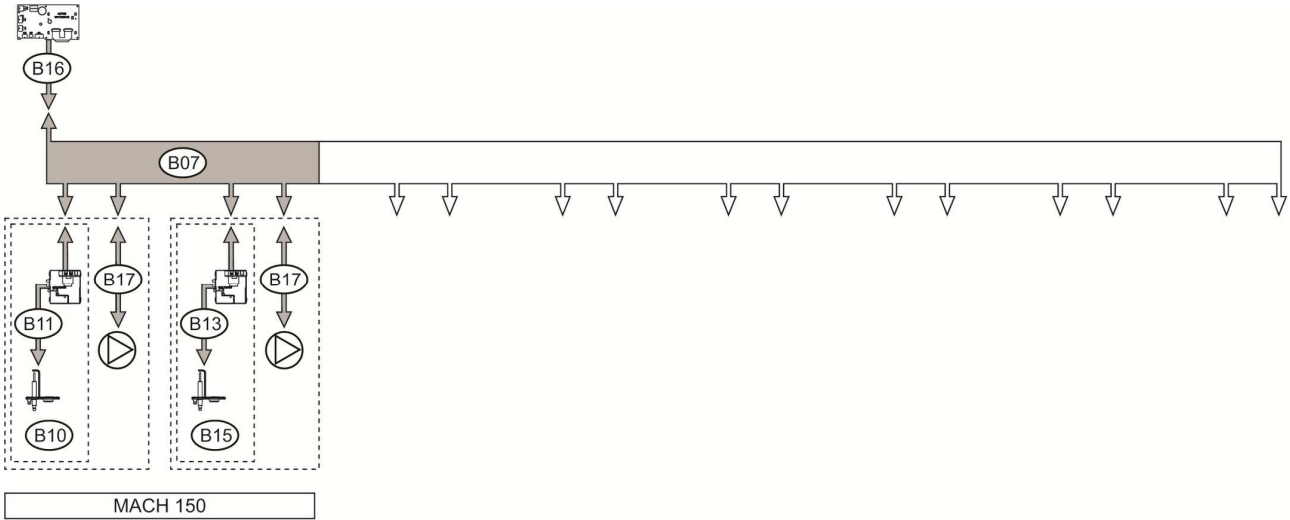

MACH 150-225-300

MACH 150-225-300

MACH 150-225-300

MACH 150

Номер	Артикул	Наименование	К-во
A01	3981V841	Панель корпуса левая MACH (3111G601)	1.000
A02	3981V851	Панель корпуса правая MACH (3111G621)	1.000
A03	3981V861	Панель корпуса лицевая M.300(3111G731)	1.000
A04	3981V870	Панель корпуса верхняя M.300 (3111G660)	1.000
A05	3981V880	Панель корпуса лицевая (3111G670)	1.000
A06	3981V890	Панель корпуса лицевая (3111G680)	1.000
A07	3981V900	Комплект петель (34100790)	1.000
B01	39849370	Корпус панели управления (35015490)	1.000
B02	39849380	Крышка панели управления (35015480)	1.000
B03	39849390	Панель управления(35104800)	1.000
B04	3981V910	Электронная плата АСР03(38328510)	1.000
B05	39811480	Кнопка включения котла (36100460)	1.000
B06	3982A730	Блок розжига АВМ07К (36509340)	1.000
B07	3982A580	Элетропроводка котла 150(38519910)	1.000
B10	3982A670	Кабель управления(38519351)	1.000
B11	3982A710	Кабель электорода P/D(38519351)	1.000
B13	3982A720	Кабель электрода U/P(38519371)	1.000
B15	3982A680	Кабель(38519361)	1.000
B16	3982A660	Кабель дисплея (38328500)	1.000
B17	3982A650	Кабель насоса (38333330)	1.000
C01	3981V920	Теплообменник 75KW(33307681)	1.000
C02	3981V930	Горелка (37609590)	1.000
C03	3981V940	Прокладка горелки (35105010)	1.000
C04	3981V950	Корпус горелки (33307220)	1.000
C05	3981V970	Поддон (35017830)	1.000
C06	3981V980	Электрод (36703340)	1.000
C07	3981V990	Датчик безопасности 22-27(36200940)	1.000
C08	3981Z000	Насос PARA PWM (36603151)	1.000
C09	3981Z010	Трехходовой кран (36903470)	1.000
C10	39830160	Датчик температуры (36200780)	1.000
C11	3981E230	Обратный клапан 1-1/2 F/F (36903420)	1.000
C12	39830270	Прокладка вентилятора (35103930)	1.000
C13	39848510	Вентилятор RG148 135W (36600280)	1.000
C14	39830390	Газовый клапан VK4115 VB (36800850)	1.000
C15	39830410	Трубка вентури 80kW (36600300)	1.000
C16	3981Z020	Воздушный клапан (35016950)	1.000
C17	39830430	Диафрагма Di.8.5 (34014640)	1.000
C18	39829290	Газовый кран 3/4"MF (36902420)	1.000
C19	39845070	Гильза 1/2"X60 (33400500)	1.000
C20	39806180	Датчик давления воды (36401932)	1.000
C21	39830220	Воздухоотводчик 1/2" (36902210)	1.000
C22	3980P310	Сифон (35104260)	1.000
C23	3980V310	Комплект колес (35700050)	1.000
C24	39845080	Датчик дымовых газов (36200820)	1.000
P01	3841T470	Трубка насоса	1.000
P02	3841T410	Трубка газового клапана 1A V/GAS	1.000
P03	3841T420	Трубка газового клапана 2A V/GAS	1.000
P04	3841T390	Трубка слива конденсата	1.000