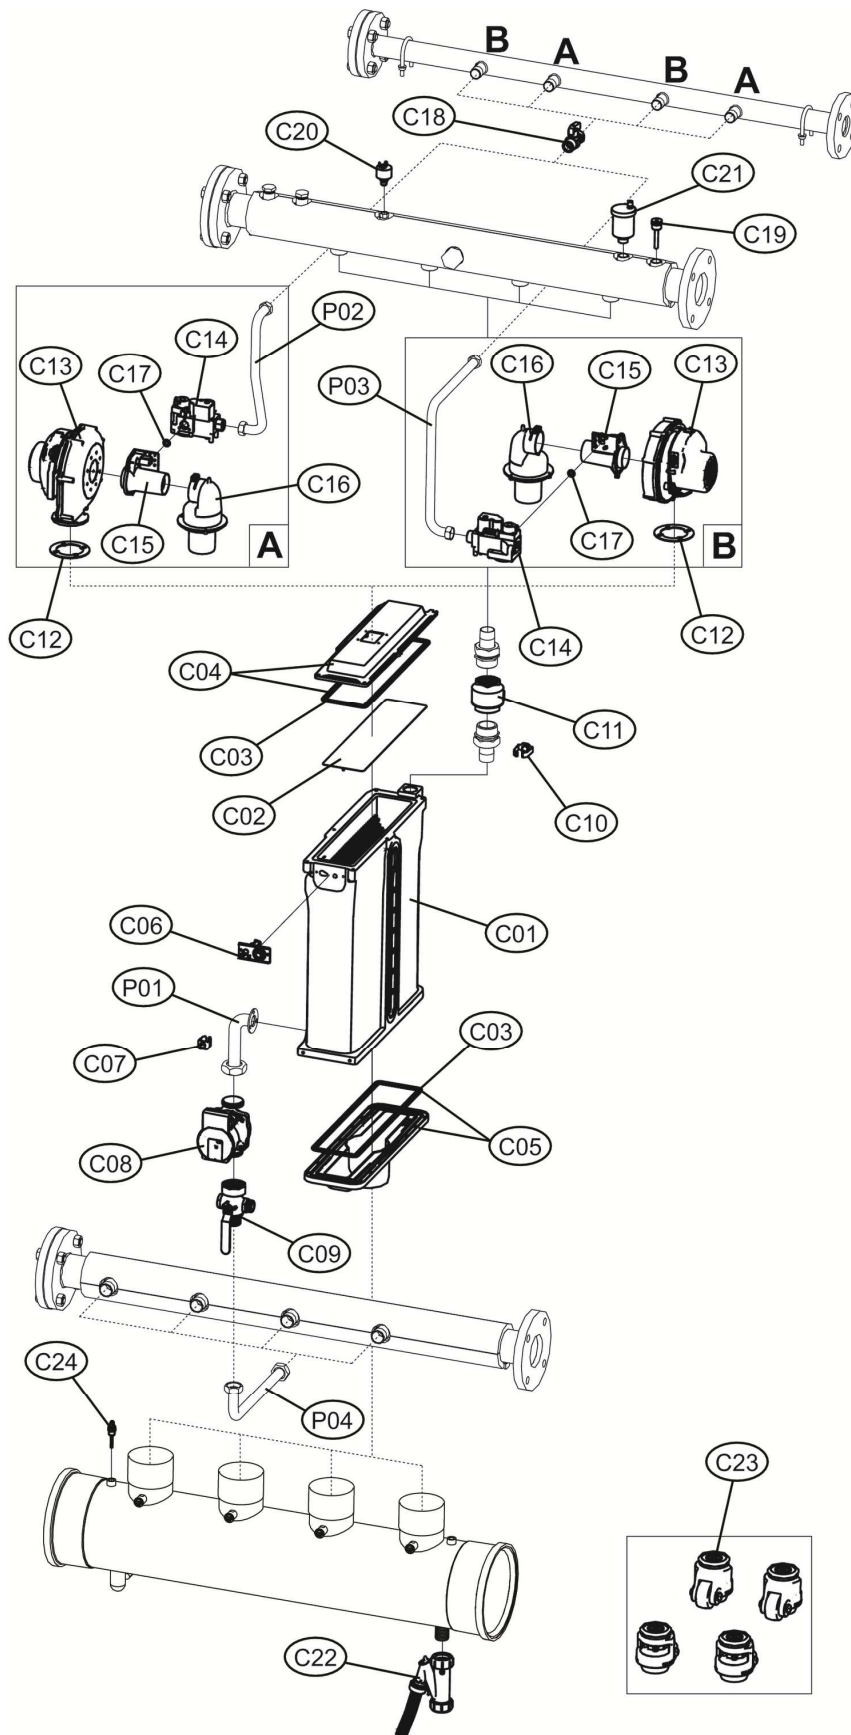

MACH 150-225-300

MACH 150-225-300

MACH 150-225-300

MACH 150

Номер	Артикул	Наименование	К-во
A01	3981V841	Панель корпуса левая MACH (3111G601)	1.000
A02	3981V851	Панель корпуса правая MACH (3111G621)	1.000
A03	3981V861	Панель корпуса лицевая M.300(3111G731)	1.000
A04	3981V870	Панель корпуса верхняя M.300 (3111G660)	1.000
A05	3981V880	Панель корпуса лицевая (3111G670)	1.000
A06	3981V890	Панель корпуса лицевая (3111G680)	1.000
A07	3981V900	Комплект петель (34100790)	1.000
B01	39849370	Корпус панели управления (35015490)	1.000
B02	39849380	Крышка панели управления (35015480)	1.000
B03	39849390	Панель управления(35104800)	1.000
B04	3981V910	Электронная плата АСР03(38328510)	1.000
B05	39811480	Кнопка включения котла (36100460)	1.000
B06	3982A730	Блок розжига АВМ07К (36509340)	1.000
B07	3982A580	Элетропроводка котла 150(38519910)	1.000
B10	3982A670	Кабель управления(38519351)	1.000
B11	3982A710	Кабель электорода P/D(38519351)	1.000
B13	3982A720	Кабель электрода U/P(38519371)	1.000
B15	3982A680	Кабель(38519361)	1.000
B16	3982A660	Кабель дисплея (38328500)	1.000
B17	3982A650	Кабель насоса (38333330)	1.000
C01	3981V920	Теплообменник 75KW(33307681)	1.000
C02	3981V930	Горелка (37609590)	1.000
C03	3981V940	Прокладка горелки (35105010)	1.000
C04	3981V950	Корпус горелки (33307220)	1.000
C05	3981V970	Поддон (35017830)	1.000
C06	3981V980	Электрод (36703340)	1.000
C07	3981V990	Датчик безопасности 22-27(36200940)	1.000
C08	3981Z000	Насос PARA PWM (36603151)	1.000
C09	3981Z010	Трехходовой кран (36903470)	1.000
C10	39830160	Датчик температуры (36200780)	1.000
C11	3981E230	Обратный клапан 1-1/2 F/F (36903420)	1.000
C12	39830270	Прокладка вентилятора (35103930)	1.000
C13	39848510	Вентилятор RG148 135W (36600280)	1.000
C14	39830390	Газовый клапан VK4115 VB (36800850)	1.000
C15	39830410	Трубка вентури 80kW (36600300)	1.000
C16	3981Z020	Воздушный клапан (35016950)	1.000
C17	39830430	Диафрагма Di.8.5 (34014640)	1.000
C18	39829290	Газовый кран 3/4"MF (36902420)	1.000
C19	39845070	Гильза 1/2"X60 (33400500)	1.000
C20	39806180	Датчик давления воды (36401932)	1.000
C21	39830220	Воздухоотводчик 1/2" (36902210)	1.000
C22	3980P310	Сифон (35104260)	1.000
C23	3980V310	Комплект колес (35700050)	1.000
C24	39845080	Датчик дымовых газов (36200820)	1.000
P01	3841T470	Трубка насоса	1.000
P02	3841T410	Трубка газового клапана 1A V/GAS	1.000
P03	3841T420	Трубка газового клапана 2A V/GAS	1.000
P04	3841T390	Трубка слива конденсата	1.000