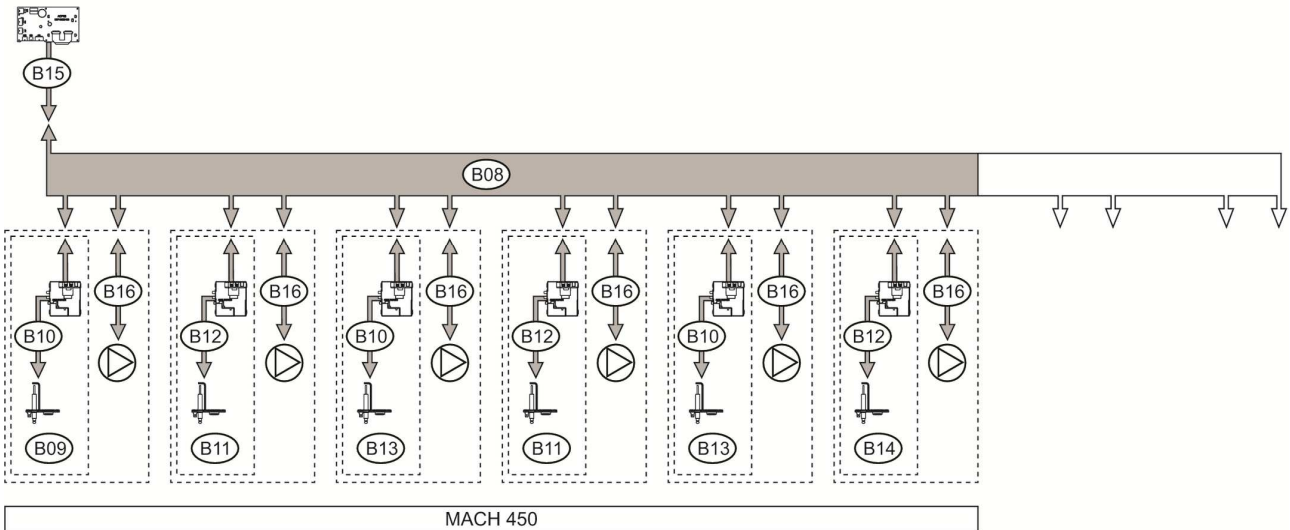

MACH 370-450

MACH 370-450

MACH 370

Номер	Артикул	Наименование	К-во
A01	3981V841	Панель корпуса левая MACH (3111G601)	1.000
A02	3981V851	Панель корпуса правая MACH (3111G621)	1.000
A03	3982A741	Панель корпуса лицевая M.450(3111G721)	1.000
A04	3982A750	Панель корпуса верхняя M.450 (3111G650)	1.000
A05	3981V880	Панель корпуса лицевая (3111G670)	1.000
A06	3981V890	Панель корпуса лицевая (3111G680)	1.000
A07	3981V900	Комплект петель (34100790)	1.000
B01	39849370	Корпус панели управления (35015490)	1.000
B02	39849380	Крышка панели управления (35015480)	1.000
B03	39849390	Мембрана кнопок (35104800)	1.000
B04	3981V910	Электронная плата АСР03(38328510)	1.000
B05	39811480	Кнопка включения котла (36100460)	1.000
B06	3982A730	Блок розжига АВМ07К (36509340)	1.000
B07	3982A610	Электропроводка котла 370(38519890)	1.000
B09	3982A670	Кабель управления (38519351)	1.000
B10	3982A710	Кабель электрода P/D(38519351)	1.000
B11	3982A690	Кабель управления (38519371)	1.000
B12	3982A720	Кабель электрода U/P(38519371)	1.000
B13	3982A700	Кабель управления (38519381)	1.000
B14	3982A680	Кабель управления (38519361)	1.000
B15	3982A660	Кабель дисплея (38328500)	1.000
B16	3982A650	Кабель насоса (38333330)	1.000
C01	3981V920	Теплообменник 75KW(33307681)	1.000
C02	3981V930	Горелка (37609590)	1.000
C03	3981V940	Пркладка горелки (35105010)	1.000
C04	3981V950	Корпус горелки (33307220)	1.000
C05	3981V970	Поддон (35017830)	1.000
C06	3981V980	Электрод (36703340)	1.000
C07	3981V990	Датчик безопасности 22-27(36200940)	1.000
C08	3981Z000	Насос PARA PWM (36603151)	1.000
C09	3981Z010	Трехходовой кран 3 VIE (36903470)	1.000
C10	39830160	Датчик температуры (36200780)	1.000
C11	3981E230	Обратный клапан 1-1/2 F/F (36903420)	1.000
C12	39830270	Прокладка вентилятора (35103930)	1.000
C13	39848510	Вентилятор RG148 135W (36600280)	1.000
C14	39830390	Газовый клапан VK4115 VB (36800850)	1.000
C15	39830410	Трубка вентури 80kW (36600300)	1.000
C16	3981Z020	Воздушный клапан (35016950)	1.000
C17	39830430	Диафрагма 8.5 (34014640)	1.000
C18	39829290	Газовый кран 3/4"MF (36902420)	1.000
C19	39845070	Гильза 1/2"X60 (33400500)	1.000
C20	39806180	Датчик давления воды (36401932)	1.000
C21	39830220	Воздухоотводчик 1/2" (36902210)	1.000
C22	3980P310	Сифон (35104260)	1.000
C23	3980V310	Комплект колес (35700050)	1.000
C24	39845080	Датчик дымовых газов (36200820)	1.000
P01	3841T470	Трубка насоса	1.000
P02	3841T410	Трубка газового клапана 1A V/GAS	1.000
P03	3841T420	Трубка газового клапана 2A V/GAS	1.000
P04	3841T390	Трубка слива конденсата	1.000