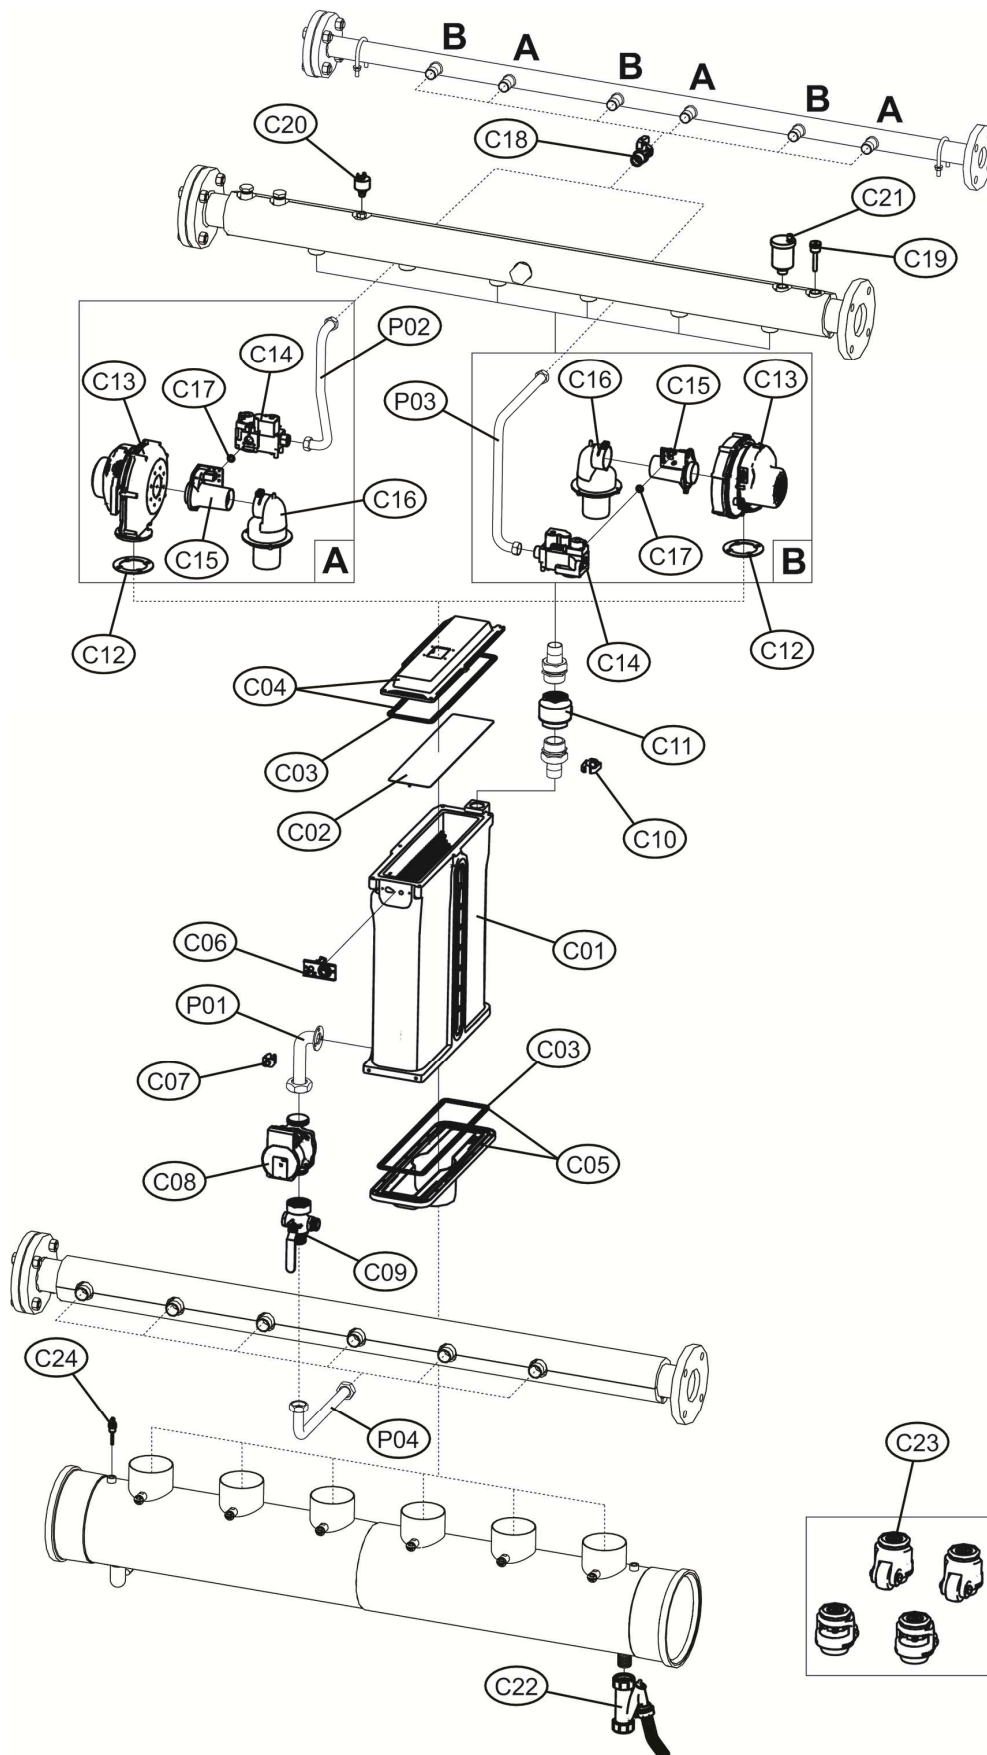

MACH 370-450

MACH 370-450

MACH 370

Номер	Артикул	Наименование	К-во
A01	3981V841	Панель корпуса левая MACH (3111G601)	1.000
A02	3981V851	Панель корпуса правая MACH (3111G621)	1.000
A03	3982A741	Панель корпуса лицевая M.450(3111G721)	1.000
A04	3982A750	Панель корпуса верхняя M.450 (3111G650)	1.000
A05	3981V880	Панель корпуса лицевая (3111G670)	1.000
A06	3981V890	Панель корпуса лицевая (3111G680)	1.000
A07	3981V900	Комплект петель (34100790)	1.000
B01	39849370	Корпус панели управления (35015490)	1.000
B02	39849380	Крышка панели управления (35015480)	1.000
B03	39849390	Мембрана кнопок (35104800)	1.000
B04	3981V910	Электронная плата АСР03(38328510)	1.000
B05	39811480	Кнопка включения котла (36100460)	1.000
B06	3982A730	Блок розжига АВМ07К (36509340)	1.000
B07	3982A610	Электропроводка котла 370(38519890)	1.000
B09	3982A670	Кабель управления (38519351)	1.000
B10	3982A710	Кабель электрода P/D(38519351)	1.000
B11	3982A690	Кабель управления (38519371)	1.000
B12	3982A720	Кабель электрода U/P(38519371)	1.000
B13	3982A700	Кабель управления (38519381)	1.000
B14	3982A680	Кабель управления (38519361)	1.000
B15	3982A660	Кабель дисплея (38328500)	1.000
B16	3982A650	Кабель насоса (38333330)	1.000
C01	3981V920	Теплообменник 75KW(33307681)	1.000
C02	3981V930	Горелка (37609590)	1.000
C03	3981V940	Пркладка горелки (35105010)	1.000
C04	3981V950	Корпус горелки (33307220)	1.000
C05	3981V970	Поддон (35017830)	1.000
C06	3981V980	Электрод (36703340)	1.000
C07	3981V990	Датчик безопасности 22-27(36200940)	1.000
C08	3981Z000	Насос PARA PWM (36603151)	1.000
C09	3981Z010	Трехходовой кран 3 VIE (36903470)	1.000
C10	39830160	Датчик температуры (36200780)	1.000
C11	3981E230	Обратный клапан 1-1/2 F/F (36903420)	1.000
C12	39830270	Прокладка вентилятора (35103930)	1.000
C13	39848510	Вентилятор RG148 135W (36600280)	1.000
C14	39830390	Газовый клапан VK4115 VB (36800850)	1.000
C15	39830410	Трубка вентури 80kW (36600300)	1.000
C16	3981Z020	Воздушный клапан (35016950)	1.000
C17	39830430	Диафрагма 8.5 (34014640)	1.000
C18	39829290	Газовый кран 3/4"MF (36902420)	1.000
C19	39845070	Гильза 1/2"X60 (33400500)	1.000
C20	39806180	Датчик давления воды (36401932)	1.000
C21	39830220	Воздухоотводчик 1/2" (36902210)	1.000
C22	3980P310	Сифон (35104260)	1.000
C23	3980V310	Комплект колес (35700050)	1.000
C24	39845080	Датчик дымовых газов (36200820)	1.000
P01	3841T470	Трубка насоса	1.000
P02	3841T410	Трубка газового клапана 1A V/GAS	1.000
P03	3841T420	Трубка газового клапана 2A V/GAS	1.000
P04	3841T390	Трубка слива конденсата	1.000