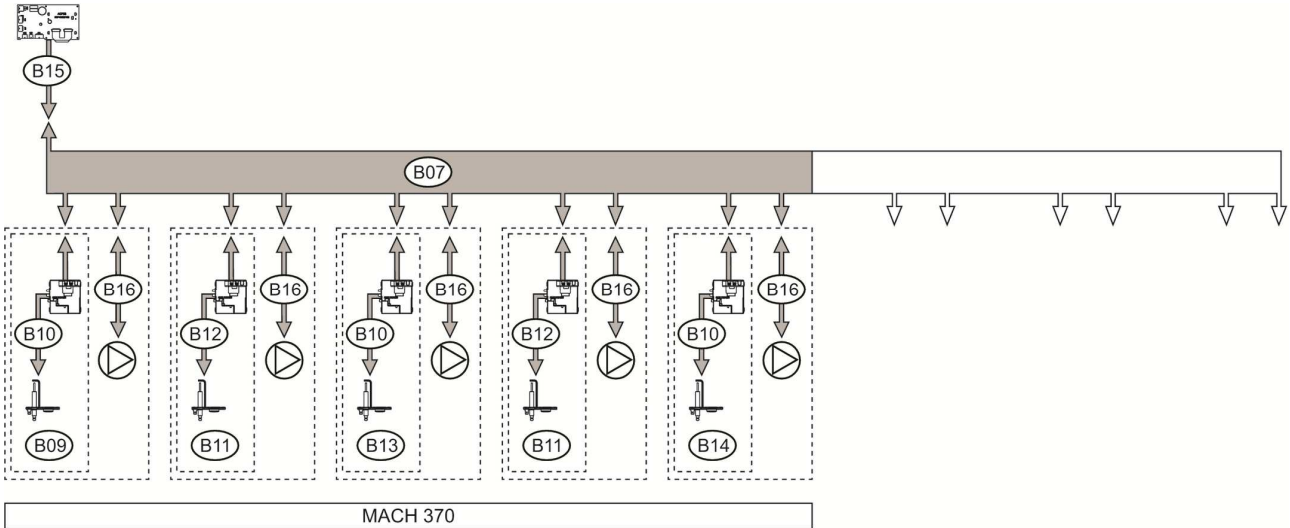

MACH 370-450

MACH 370-450

MACH 370

Номер	Артикул	Наименование	К-во
A01	3981V841	Панель корпуса левая MACH (3111G601)	1.000
A02	3981V851	Панель корпуса правая MACH (3111G621)	1.000
A03	3982A741	Панель корпуса лицевая M.450(3111G721)	1.000
A04	3982A750	Панель корпуса верхняя M.450 (3111G650)	1.000
A05	3981V880	Панель корпуса лицевая (3111G670)	1.000
A06	3981V890	Панель корпуса лицевая (3111G680)	1.000
A07	3981V900	Комплект петель (34100790)	1.000
B01	39849370	Корпус панели управления (35015490)	1.000
B02	39849380	Крышка панели управления (35015480)	1.000
B03	39849390	Мембрана кнопок (35104800)	1.000
B04	3981V910	Электронная плата АСР03(38328510)	1.000
B05	39811480	Кнопка включения котла (36100460)	1.000
B06	3982A730	Блок розжига АВМ07К (36509340)	1.000
B07	3982A610	Электропроводка котла 370(38519890)	1.000
B09	3982A670	Кабель управления (38519351)	1.000
B10	3982A710	Кабель электрода P/D(38519351)	1.000
B11	3982A690	Кабель управления (38519371)	1.000
B12	3982A720	Кабель электрода U/P(38519371)	1.000
B13	3982A700	Кабель управления (38519381)	1.000
B14	3982A680	Кабель управления (38519361)	1.000
B15	3982A660	Кабель дисплея (38328500)	1.000
B16	3982A650	Кабель насоса (38333330)	1.000
C01	3981V920	Теплообменник 75KW(33307681)	1.000
C02	3981V930	Горелка (37609590)	1.000
C03	3981V940	Пркладка горелки (35105010)	1.000
C04	3981V950	Корпус горелки (33307220)	1.000
C05	3981V970	Поддон (35017830)	1.000
C06	3981V980	Электрод (36703340)	1.000
C07	3981V990	Датчик безопасности 22-27(36200940)	1.000
C08	3981Z000	Насос PARA PWM (36603151)	1.000
C09	3981Z010	Трехходовой кран 3 VIE (36903470)	1.000
C10	39830160	Датчик температуры (36200780)	1.000
C11	3981E230	Обратный клапан 1-1/2 F/F (36903420)	1.000
C12	39830270	Прокладка вентилятора (35103930)	1.000
C13	39848510	Вентилятор RG148 135W (36600280)	1.000
C14	39830390	Газовый клапан VK4115 VB (36800850)	1.000
C15	39830410	Трубка вентури 80kW (36600300)	1.000
C16	3981Z020	Воздушный клапан (35016950)	1.000
C17	39830430	Диафрагма 8.5 (34014640)	1.000
C18	39829290	Газовый кран 3/4"MF (36902420)	1.000
C19	39845070	Гильза 1/2"X60 (33400500)	1.000
C20	39806180	Датчик давления воды (36401932)	1.000
C21	39830220	Воздухоотводчик 1/2" (36902210)	1.000
C22	3980P310	Сифон (35104260)	1.000
C23	3980V310	Комплект колес (35700050)	1.000
C24	39845080	Датчик дымовых газов (36200820)	1.000
P01	3841T470	Трубка насоса	1.000
P02	3841T410	Трубка газового клапана 1A V/GAS	1.000
P03	3841T420	Трубка газового клапана 2A V/GAS	1.000
P04	3841T390	Трубка слива конденсата	1.000