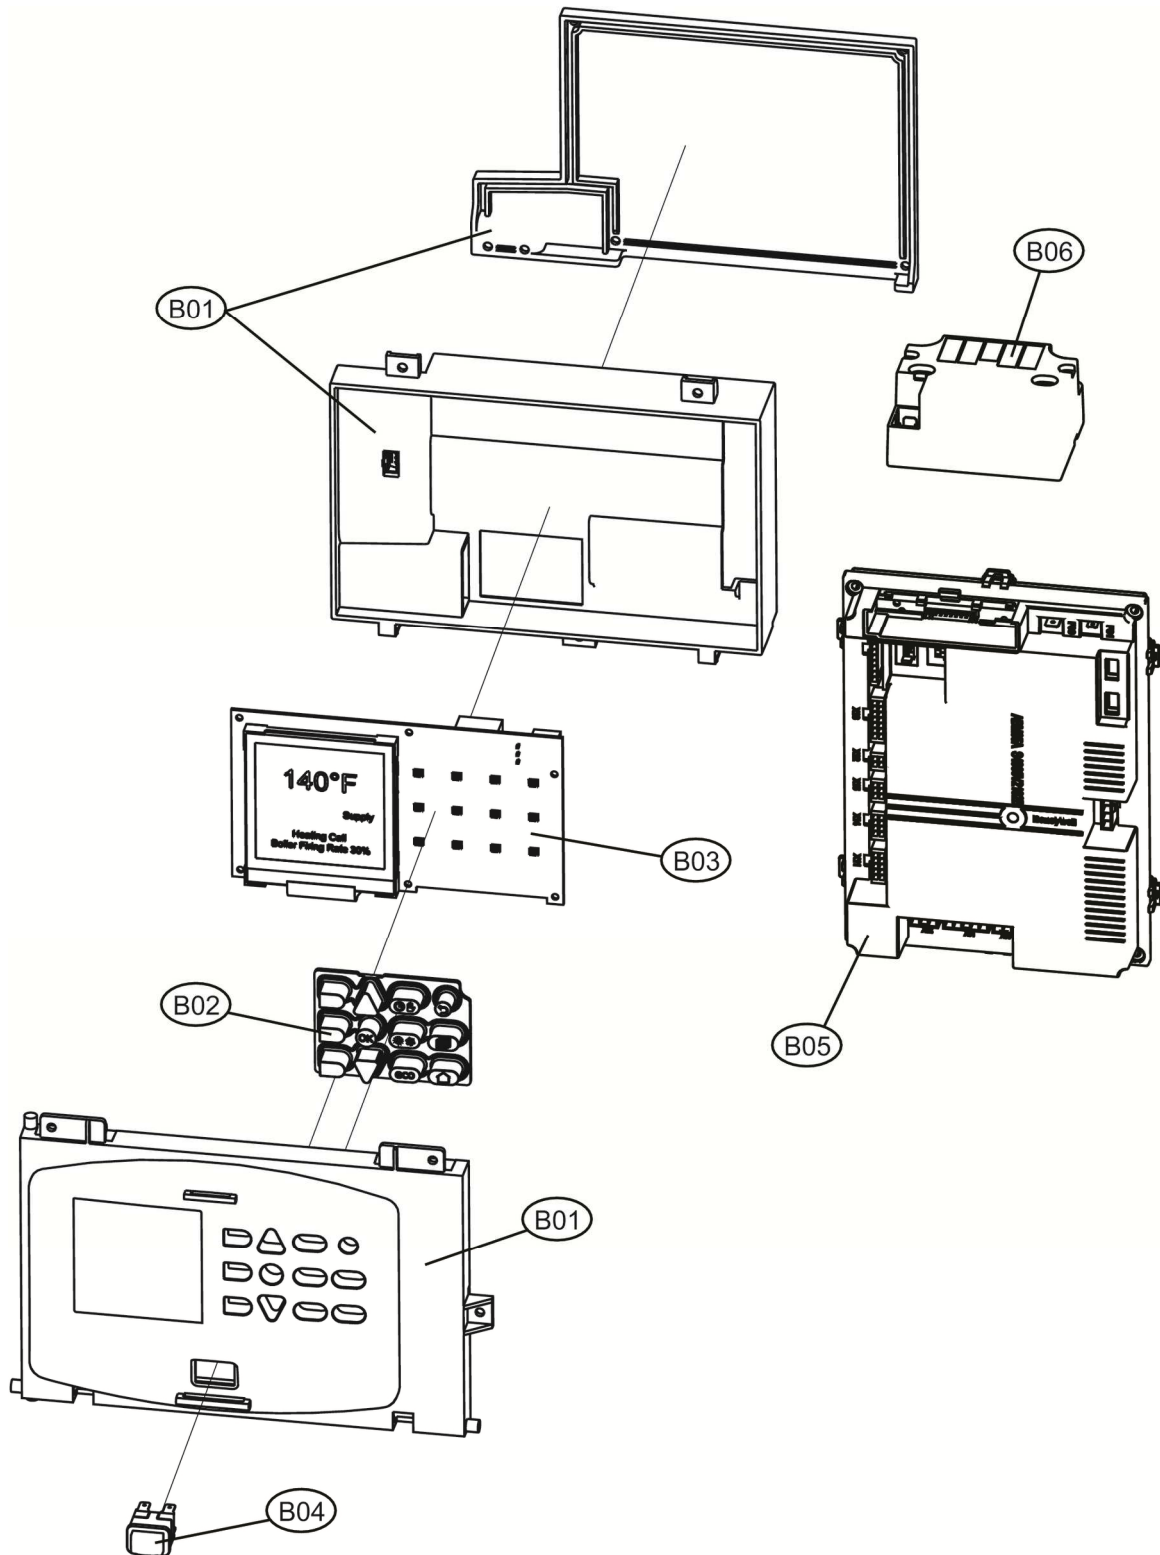

Lista Pezzi / Spare Parts / Ersatzteile
List Onderdelen / Liste Pieces Detaches / Lista Piezas De Repuesto

OPERA 320

CODICE	EDIZIONE	MERCATO
30K1826002	15/02/2021	EU

OPERA 320

OPERA 320

OPERA 320

OPERA 320

Код	Артикул	Наименование	К-во
A01	3981L610	Панель корпуса боковая320 (3111G220)	1.000
A02	3980V700	Кронштейн (31232930)	1.000
A03	3980V710	Панель корпуса задняя левая SX 320(3111F340)	1.000
A04	3980V720	Панель корпуса задняя правая SX 320(3111F080)	1.000
A05	3980V730	Панель корпуса задняя DX 320(3111F260)	1.000
A06	3980V740	Панель корпуса задняя DX 320(3111F040)	1.000
A07	3980V750	Панель корпуса верхняя (3111E920)	1.000
A08	3980V760	Панель корпуса фронтальная (3111E500)	1.000
A09	3980V770	Панель корпуса фронтальная (3111E340)	1.000
A10	3980V780	Панель корпуса фронтальная (3111E420)	1.000
B01	39849370	Корпус платы (35015490)	1.000
B02	39849390	Кнопочная панель(35104800)	1.000
B03	39849402	Плата дисплей АСР01В(38327032)	1.000
B04	39811480	Кнопка включения\выключения (36100460)	1.000
B05	39849502	Плата управления АВМ05В (36509312)	1.000
B06	39845010	Трансформатор (36702980)	1.000
C01	39845070	Гильза 1/2"X60 (33400500)	1.000
C02	39822020	Датчик температуры (38319330)	1.000
C03	39826690	Датчик температуры (36200050)	1.000
C04	39815060	Кран слива3/4"Art.845F(36900400)	1.000
C05	39845080	Датчик дымовых газов (36200820)	1.000
C06	39830220	Воздухоотводчик 1/2" (36902210)	1.000
C07	39806180	Датчик давления воды H2O (36401932)	1.000
C08	39845090	Прокладка электрода(35323622)	1.000
C09	39845101	Электрод(36702994)	1.000
C10	39845160	Уплотнение горелки (35104250)	1.000
C11	39845150	Горелка (37609320)	1.000
C12	39845240	Вентилятор (36602190)	1.000
C13	39845250	Газовый клапан(36803300)	1.000
C14	39845260	Трубка вентури (36602230)	1.000
C15	39845270	Форсунка D17 G20 (32204201)	1.000
C16	39847390	Форсунка D12.5 G31(32204131)	1.000
C17	39845280	Прокладка вентилятора (35104190)	1.000
C18	39845180	Сифон (3900D080)	1.000
C19	39849450	Воздушный клапан(35015690)	1.000
C20	3980V320	Адаптер дымовых газов + уплотнение	1.000
C21	3980V310	200F(35015610) Комплект колес (35700050)	1.000