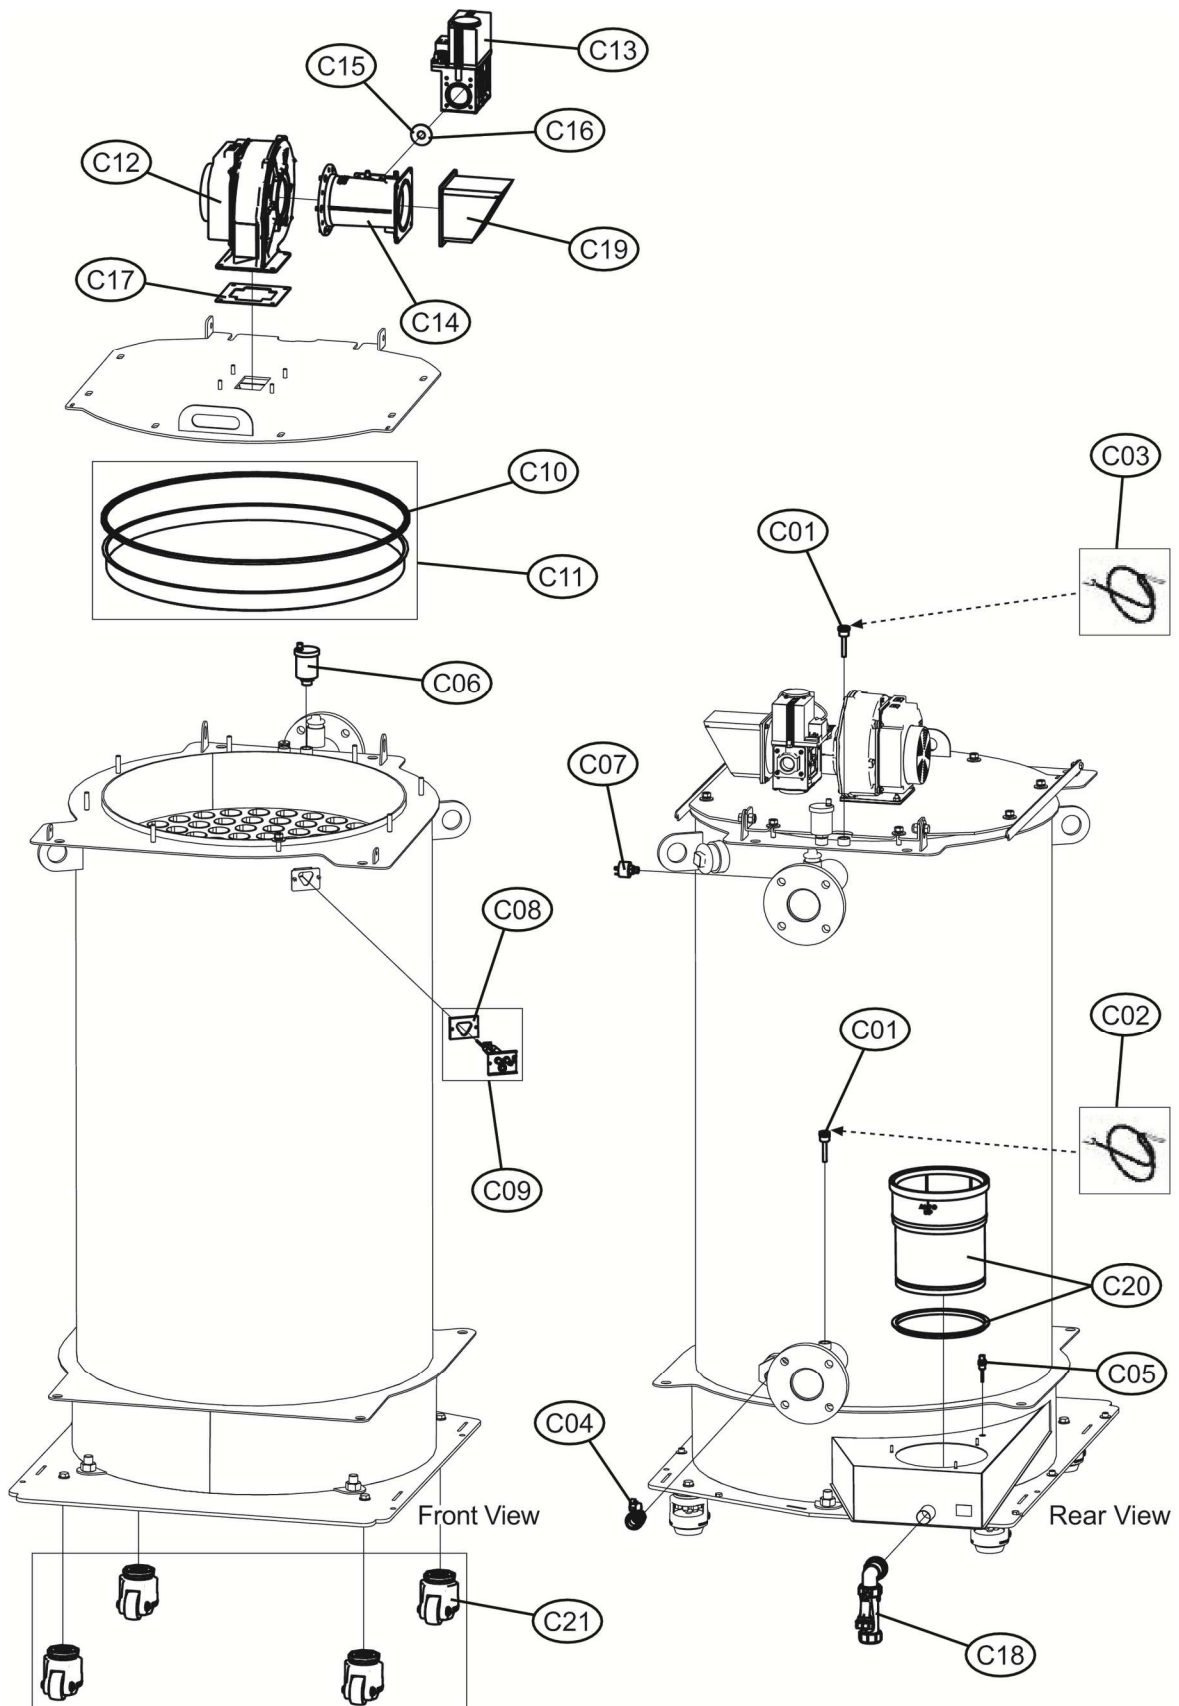

Lista Pezzi / Spare Parts / Ersatzteile
List Onderdelen / Liste Pieces Detaches / Lista Piezas De Repuesto

OPERA 320

CODICE	EDIZIONE	MERCATO
30K1826002	15/02/2021	EU

OPERA 320

OPERA 320

OPERA 320

OPERA 320

Код	Артикул	Наименование	К-во
A01	3981L610	Панель корпуса боковая320 (3111G220)	1.000
A02	3980V700	Кронштейн (31232930)	1.000
A03	3980V710	Панель корпуса задняя левая SX 320(3111F340)	1.000
A04	3980V720	Панель корпуса задняя правая SX 320(3111F080)	1.000
A05	3980V730	Панель корпуса задняя DX 320(3111F260)	1.000
A06	3980V740	Панель корпуса задняя DX 320(3111F040)	1.000
A07	3980V750	Панель корпуса верхняя (3111E920)	1.000
A08	3980V760	Панель корпуса фронтальная (3111E500)	1.000
A09	3980V770	Панель корпуса фронтальная (3111E340)	1.000
A10	3980V780	Панель корпуса фронтальная (3111E420)	1.000
B01	39849370	Корпус платы (35015490)	1.000
B02	39849390	Кнопочная панель(35104800)	1.000
B03	39849402	Плата дисплей АСР01В(38327032)	1.000
B04	39811480	Кнопка включения\выключения (36100460)	1.000
B05	39849502	Плата управления АВМ05В (36509312)	1.000
B06	39845010	Трансформатор (36702980)	1.000
C01	39845070	Гильза 1/2"X60 (33400500)	1.000
C02	39822020	Датчик температуры (38319330)	1.000
C03	39826690	Датчик температуры (36200050)	1.000
C04	39815060	Кран слива3/4"Art.845F(36900400)	1.000
C05	39845080	Датчик дымовых газов (36200820)	1.000
C06	39830220	Воздухоотводчик 1/2" (36902210)	1.000
C07	39806180	Датчик давления воды H2O (36401932)	1.000
C08	39845090	Прокладка электрода(35323622)	1.000
C09	39845101	Электрод(36702994)	1.000
C10	39845160	Уплотнение горелки (35104250)	1.000
C11	39845150	Горелка (37609320)	1.000
C12	39845240	Вентилятор (36602190)	1.000
C13	39845250	Газовый клапан(36803300)	1.000
C14	39845260	Трубка вентури (36602230)	1.000
C15	39845270	Форсунка D17 G20 (32204201)	1.000
C16	39847390	Форсунка D12.5 G31(32204131)	1.000
C17	39845280	Прокладка вентилятора (35104190)	1.000
C18	39845180	Сифон (3900D080)	1.000
C19	39849450	Воздушный клапан(35015690)	1.000
C20	3980V320	Адаптер дымовых газов + уплотнение	1.000
C21	3980V310	200F(35015610) Комплект колес (35700050)	1.000