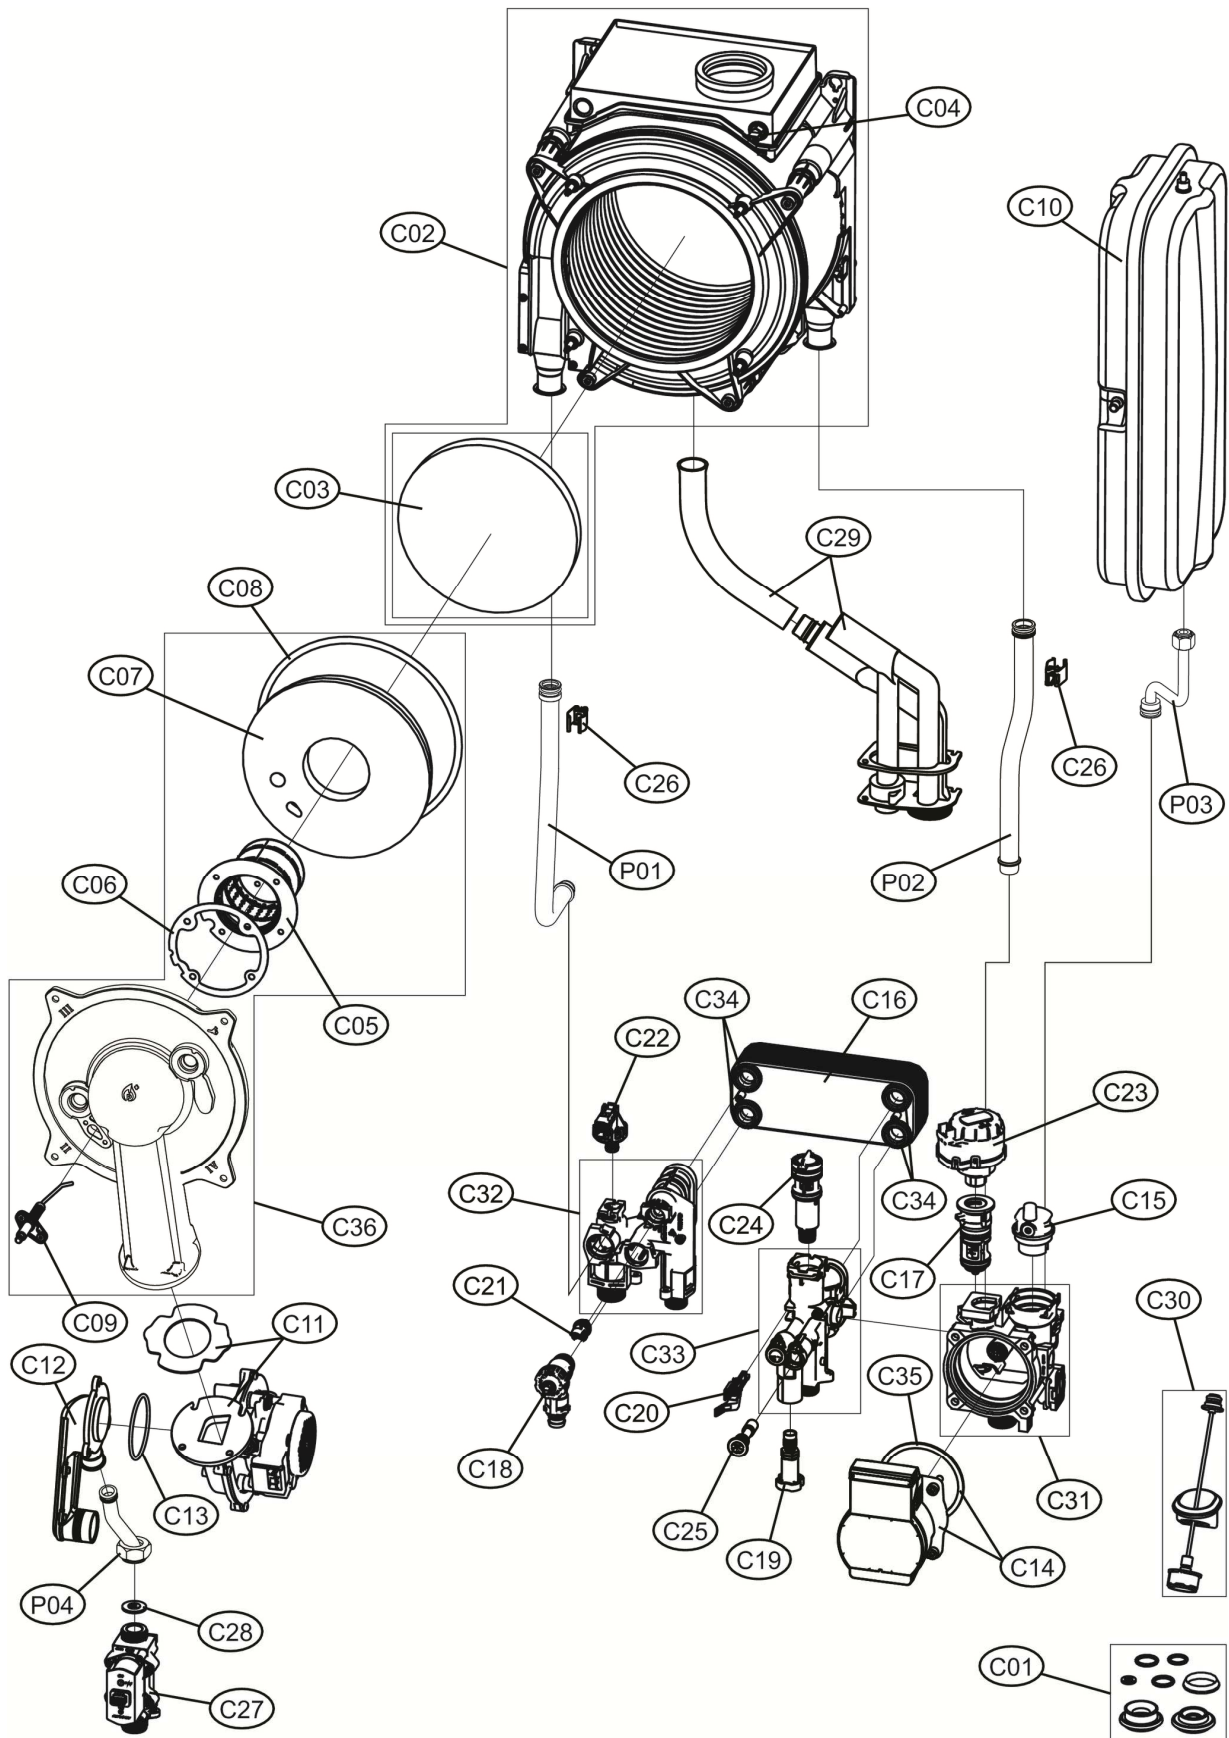

## **BLUEHELIX ALPHA 34 C**

<b>CODICE</b>	<b>EDIZIONE</b>	<b>MERCATO</b>
<b>30K2109000</b>	<b>05/10/2020</b>	<b>EU</b>

# BLUEHELIX ALPHA 34 C

# BLUEHELIX ALPHA 34 C

**Lista Pezzi / Spare Parts / Ersatzsteile**  
**List Onderdelen / Liste Pieces Detaches / Lista Piezas De Repuesto**