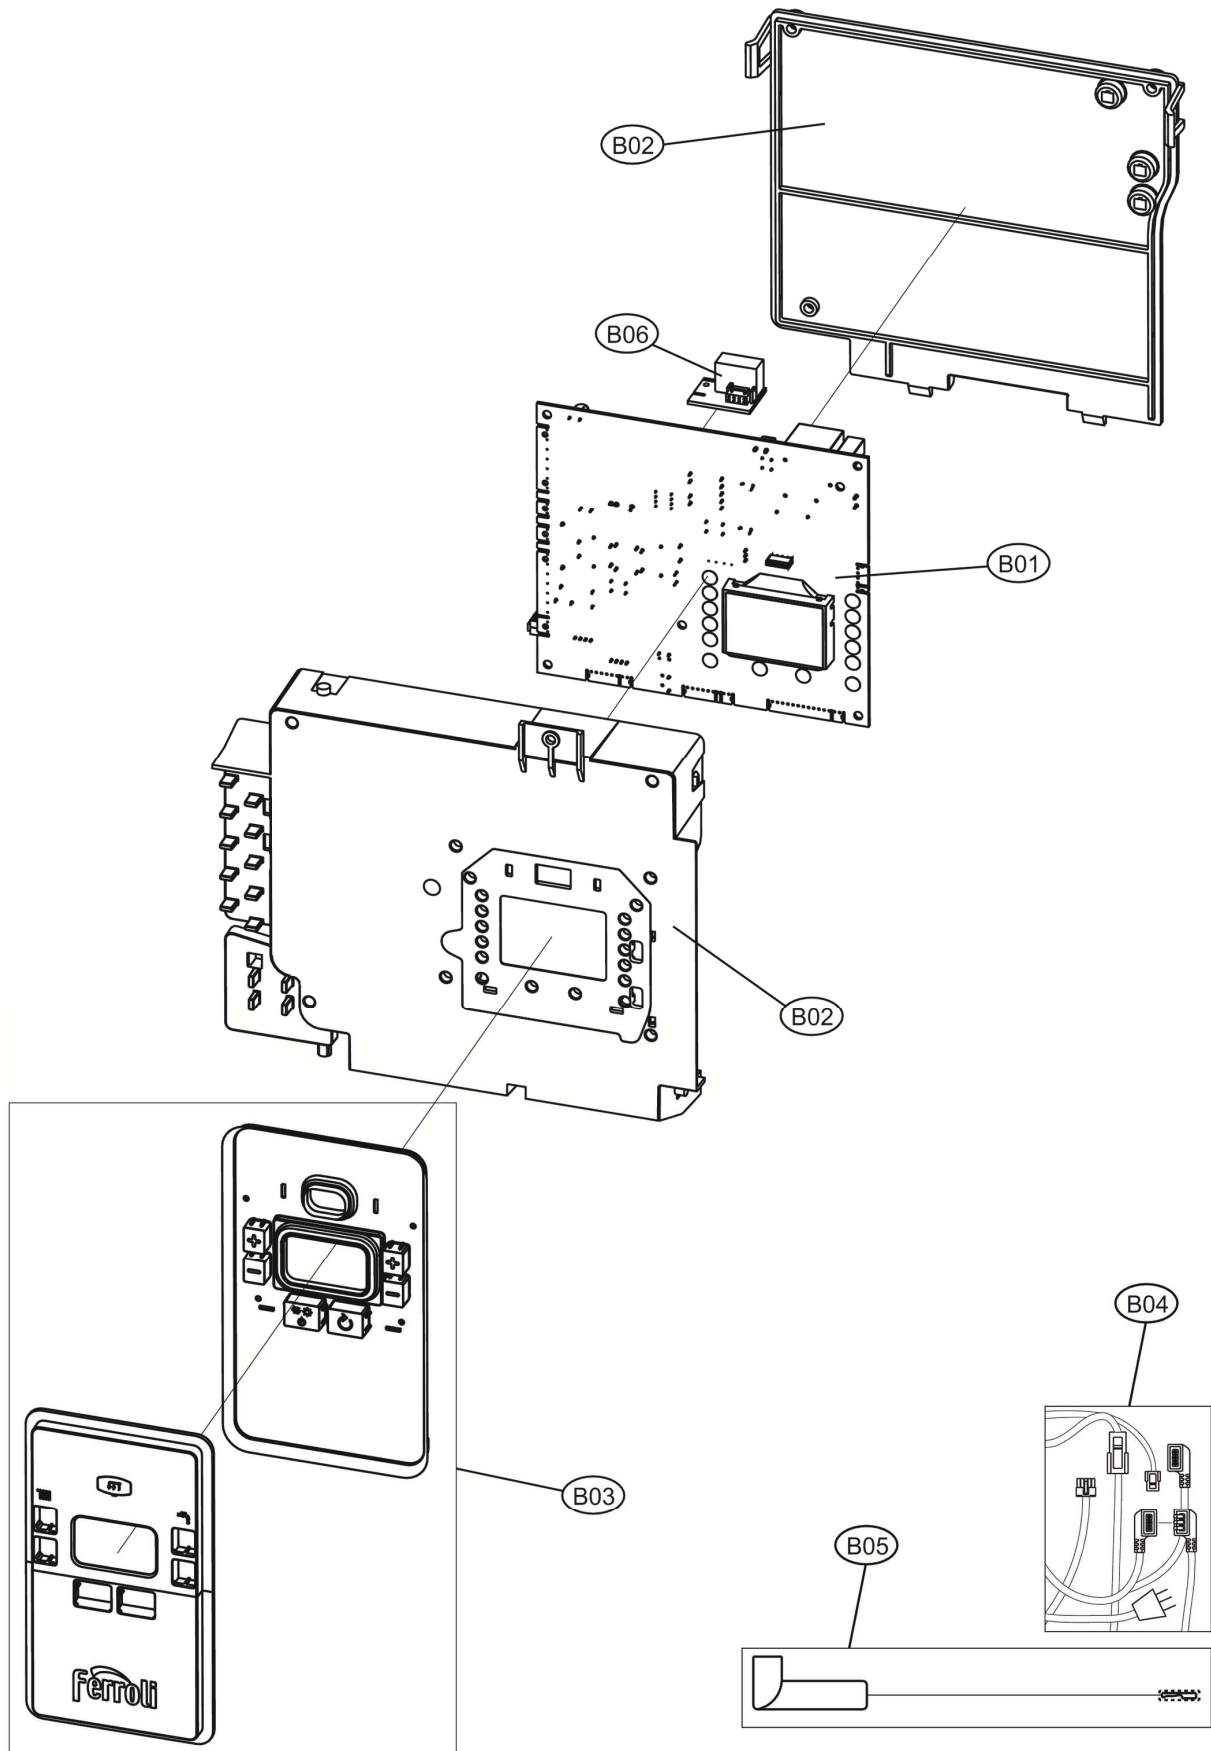

BLUEHELIX ALPHA 24 C

Lista Pezzi / Spare Parts / Ersatzsteile
List Onderdelen / Liste Pieces Detaches / Lista Piezas De Repuesto

BLUEHELIX ALPHA 24 C

Код	Артикул	Наименование	К-во
A01	3981T190	Панель корпуса левая и правая (3111G920)	1.000
A02	3981T200	Панель корпуса фронтальная (3111G430)	1.000
B01	3980V131	Плата управления (36509821)	1.000
B02	3980V141	Корпус платы управления(35017591-610)	1.000
B03	3981T210	Накладка панели управления (35018250)	1.000
B04	3981T220	Проводка котла комплект (3920I580)	1.000
B05	3980V170	Кабель электрода (38331350)	1.000
B06	3980L290	Плата трехходового крана (38330610)	1.000
C01	3981N810	Прокладки комплект	1.000
C02	3981N820	Теплообменник стальной 8.5 (37408180)	1.000
C03	3980H860	Изоляция теплообменника (39442810)	1.000
C04	39845890	Датчик температуры дымовых газов(36200831)	1.000
C05	3980V790	Горелка 20KW(39447280)	1.000
C06	3980V800	Прокладка горелки (39447290)	1.000
C07	3980V810	Изоляция (39447300)	1.000
C08	3980V820	Уплотнение (39447310)	1.000
C09	3980V831	Электрод розжига (39447321)	1.000
C10	3980H820	Расширительный бак 8L (36803650)	1.000
C11	3980U250	Вентилятор PX090 30300(36603060)	1.000
C12	3980V180	Крышка вентилятора с соплом вентури (36603110)	1.000
C13	3980V190	Уплотнение (35105940)	1.000
C14	3980L531	Насос TWP6 DLC (UN.)	1.000
C15	3980H990	Воздухоотводчик (39442510)	1.000
C16	3980I000	Теплообменник пластинчатый 10 пластин (39442520)	1.000
C17	3980I030	Картридж трехходового крана (39442550)	1.000
C18	3980I040	Клапан сбросной(36903350)	1.000
C19	3980I050	Кран подпитки (39442570)	1.000
C20	3980I060	Датчик протока ГВС (39442580)	1.000
C21	3980I070	Датчик NTC ГВС (39442590)	1.000
C22	3980I080	Реле минимального давления (39442600)	1.000
C23	3980I090	Сервопривод 3W (39442610)	1.000
C24	3980I100	Фильтр холодной воды 10L (39442620)	1.000
C25	3980I130	Обратный клапан подпитки (39442650)	1.000
C26	39810220	Датчик ТЕС отопления (36200540)	1.000
C27	3980I300	Газовый клапан (36803690)	1.000
C28	3980V200	Уплотнение DI4.80(34017260)	1.000
C29	3980H840	Сифон (3841Q540)	1.000
C30	3980H910	Манометр D27 (36402721)	1.000
C31	3980P140	Корпус насоса с байпасом (39444311)	1.000
C32	3980P150	Гидроузел выпускной (39444320)	1.000
C33	3980P170	Гидроузел впускной (39444340)	1.000
C34	3980S180	Уплотнение теплообменника (39446560)	1.000
C35	3981B590	Уплотнение насоса (39447730)	1.000
C36	3980Z811	Крышка горелки (37407921)	1.000
P01	34228220	Трубка 24KW	1.000
P02	34226822	Трубка насоса	1.000
P03	3841Q482	Трубка расширительного бака	1.000
P04	34228230	Трубка гофрированная 24KW	1.000