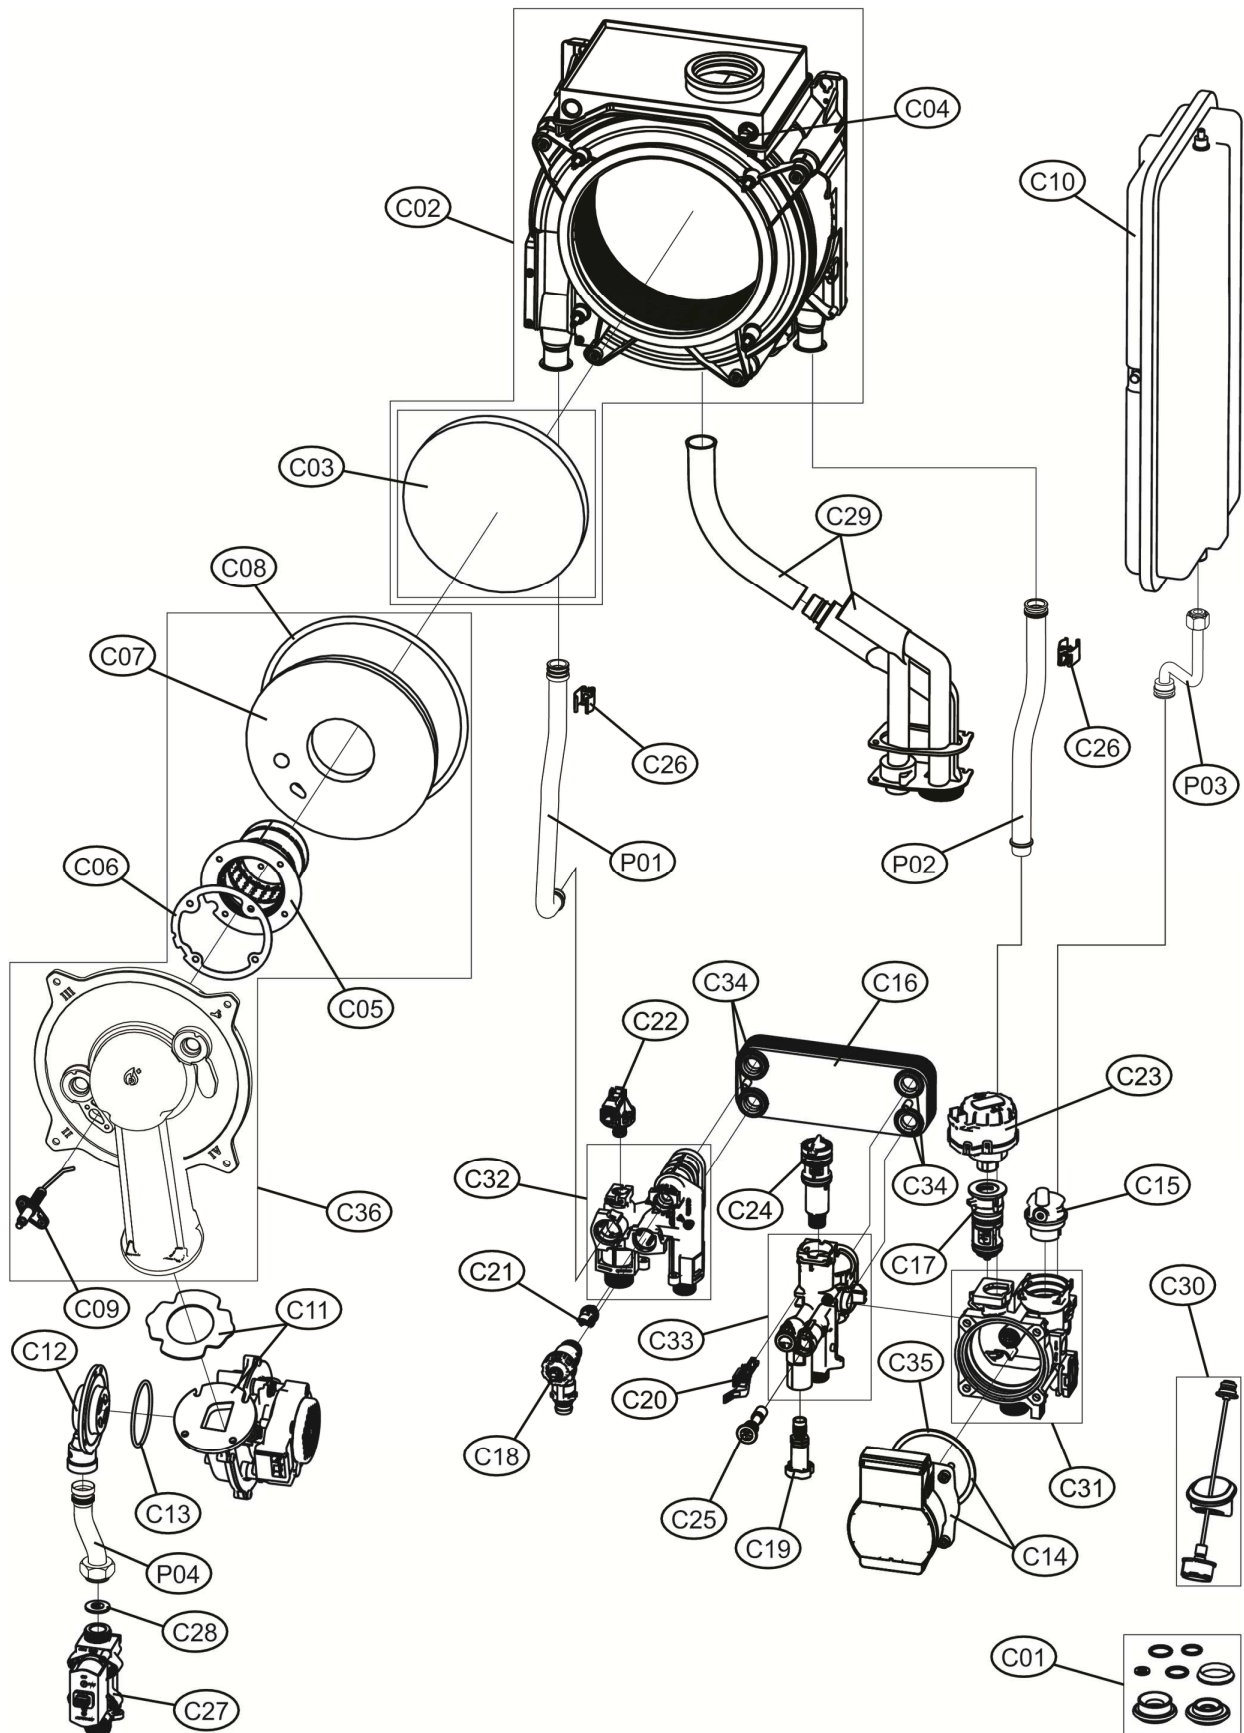

BLUEHELIX ALPHA 24 C

Lista Pezzi / Spare Parts / Ersatzsteile
List Onderdelen / Liste Pieces Detaches / Lista Piezas De Repuesto

BLUEHELIX ALPHA 24 C

Код	Артикул	Наименование	К-во
A01	3981T190	Панель корпуса левая и правая (3111G920)	1.000
A02	3981T200	Панель корпуса фронтальная (3111G430)	1.000
B01	3980V131	Плата управления (36509821)	1.000
B02	3980V141	Корпус платы управления(35017591-610)	1.000
B03	3981T210	Накладка панели управления (35018250)	1.000
B04	3981T220	Проводка котла комплект (3920I580)	1.000
B05	3980V170	Кабель электрода (38331350)	1.000
B06	3980L290	Плата трехходового крана (38330610)	1.000
C01	3981N810	Прокладки комплект	1.000
C02	3981N820	Теплообменник стальной 8.5 (37408180)	1.000
C03	3980H860	Изоляция теплообменника (39442810)	1.000
C04	39845890	Датчик температуры дымовых газов(36200831)	1.000
C05	3980V790	Горелка 20KW(39447280)	1.000
C06	3980V800	Прокладка горелки (39447290)	1.000
C07	3980V810	Изоляция (39447300)	1.000
C08	3980V820	Уплотнение (39447310)	1.000
C09	3980V831	Электрод розжига (39447321)	1.000
C10	3980H820	Расширительный бак 8L (36803650)	1.000
C11	3980U250	Вентилятор PX090 30300(36603060)	1.000
C12	3980V180	Крышка вентилятора с соплом вентури (36603110)	1.000
C13	3980V190	Уплотнение (35105940)	1.000
C14	3980L531	Насос TWP6 DLC (UN.)	1.000
C15	3980H990	Воздухоотводчик (39442510)	1.000
C16	3980I000	Теплообменник пластинчатый 10 пластин (39442520)	1.000
C17	3980I030	Картридж трехходового крана (39442550)	1.000
C18	3980I040	Клапан сбросной(36903350)	1.000
C19	3980I050	Кран подпитки (39442570)	1.000
C20	3980I060	Датчик протока ГВС (39442580)	1.000
C21	3980I070	Датчик NTC ГВС (39442590)	1.000
C22	3980I080	Реле минимального давления (39442600)	1.000
C23	3980I090	Сервопривод 3W (39442610)	1.000
C24	3980I100	Фильтр холодной воды 10L (39442620)	1.000
C25	3980I130	Обратный клапан подпитки (39442650)	1.000
C26	39810220	Датчик ТЕС отопления (36200540)	1.000
C27	3980I300	Газовый клапан (36803690)	1.000
C28	3980V200	Уплотнение DI4.80(34017260)	1.000
C29	3980H840	Сифон (3841Q540)	1.000
C30	3980H910	Манометр D27 (36402721)	1.000
C31	3980P140	Корпус насоса с байпасом (39444311)	1.000
C32	3980P150	Гидроузел выпускной (39444320)	1.000
C33	3980P170	Гидроузел впускной (39444340)	1.000
C34	3980S180	Уплотнение теплообменника (39446560)	1.000
C35	3981B590	Уплотнение насоса (39447730)	1.000
C36	3980Z811	Крышка горелки (37407921)	1.000
P01	34228220	Трубка 24KW	1.000
P02	34226822	Трубка насоса	1.000
P03	3841Q482	Трубка расширительного бака	1.000
P04	34228230	Трубка гофрированная 24KW	1.000